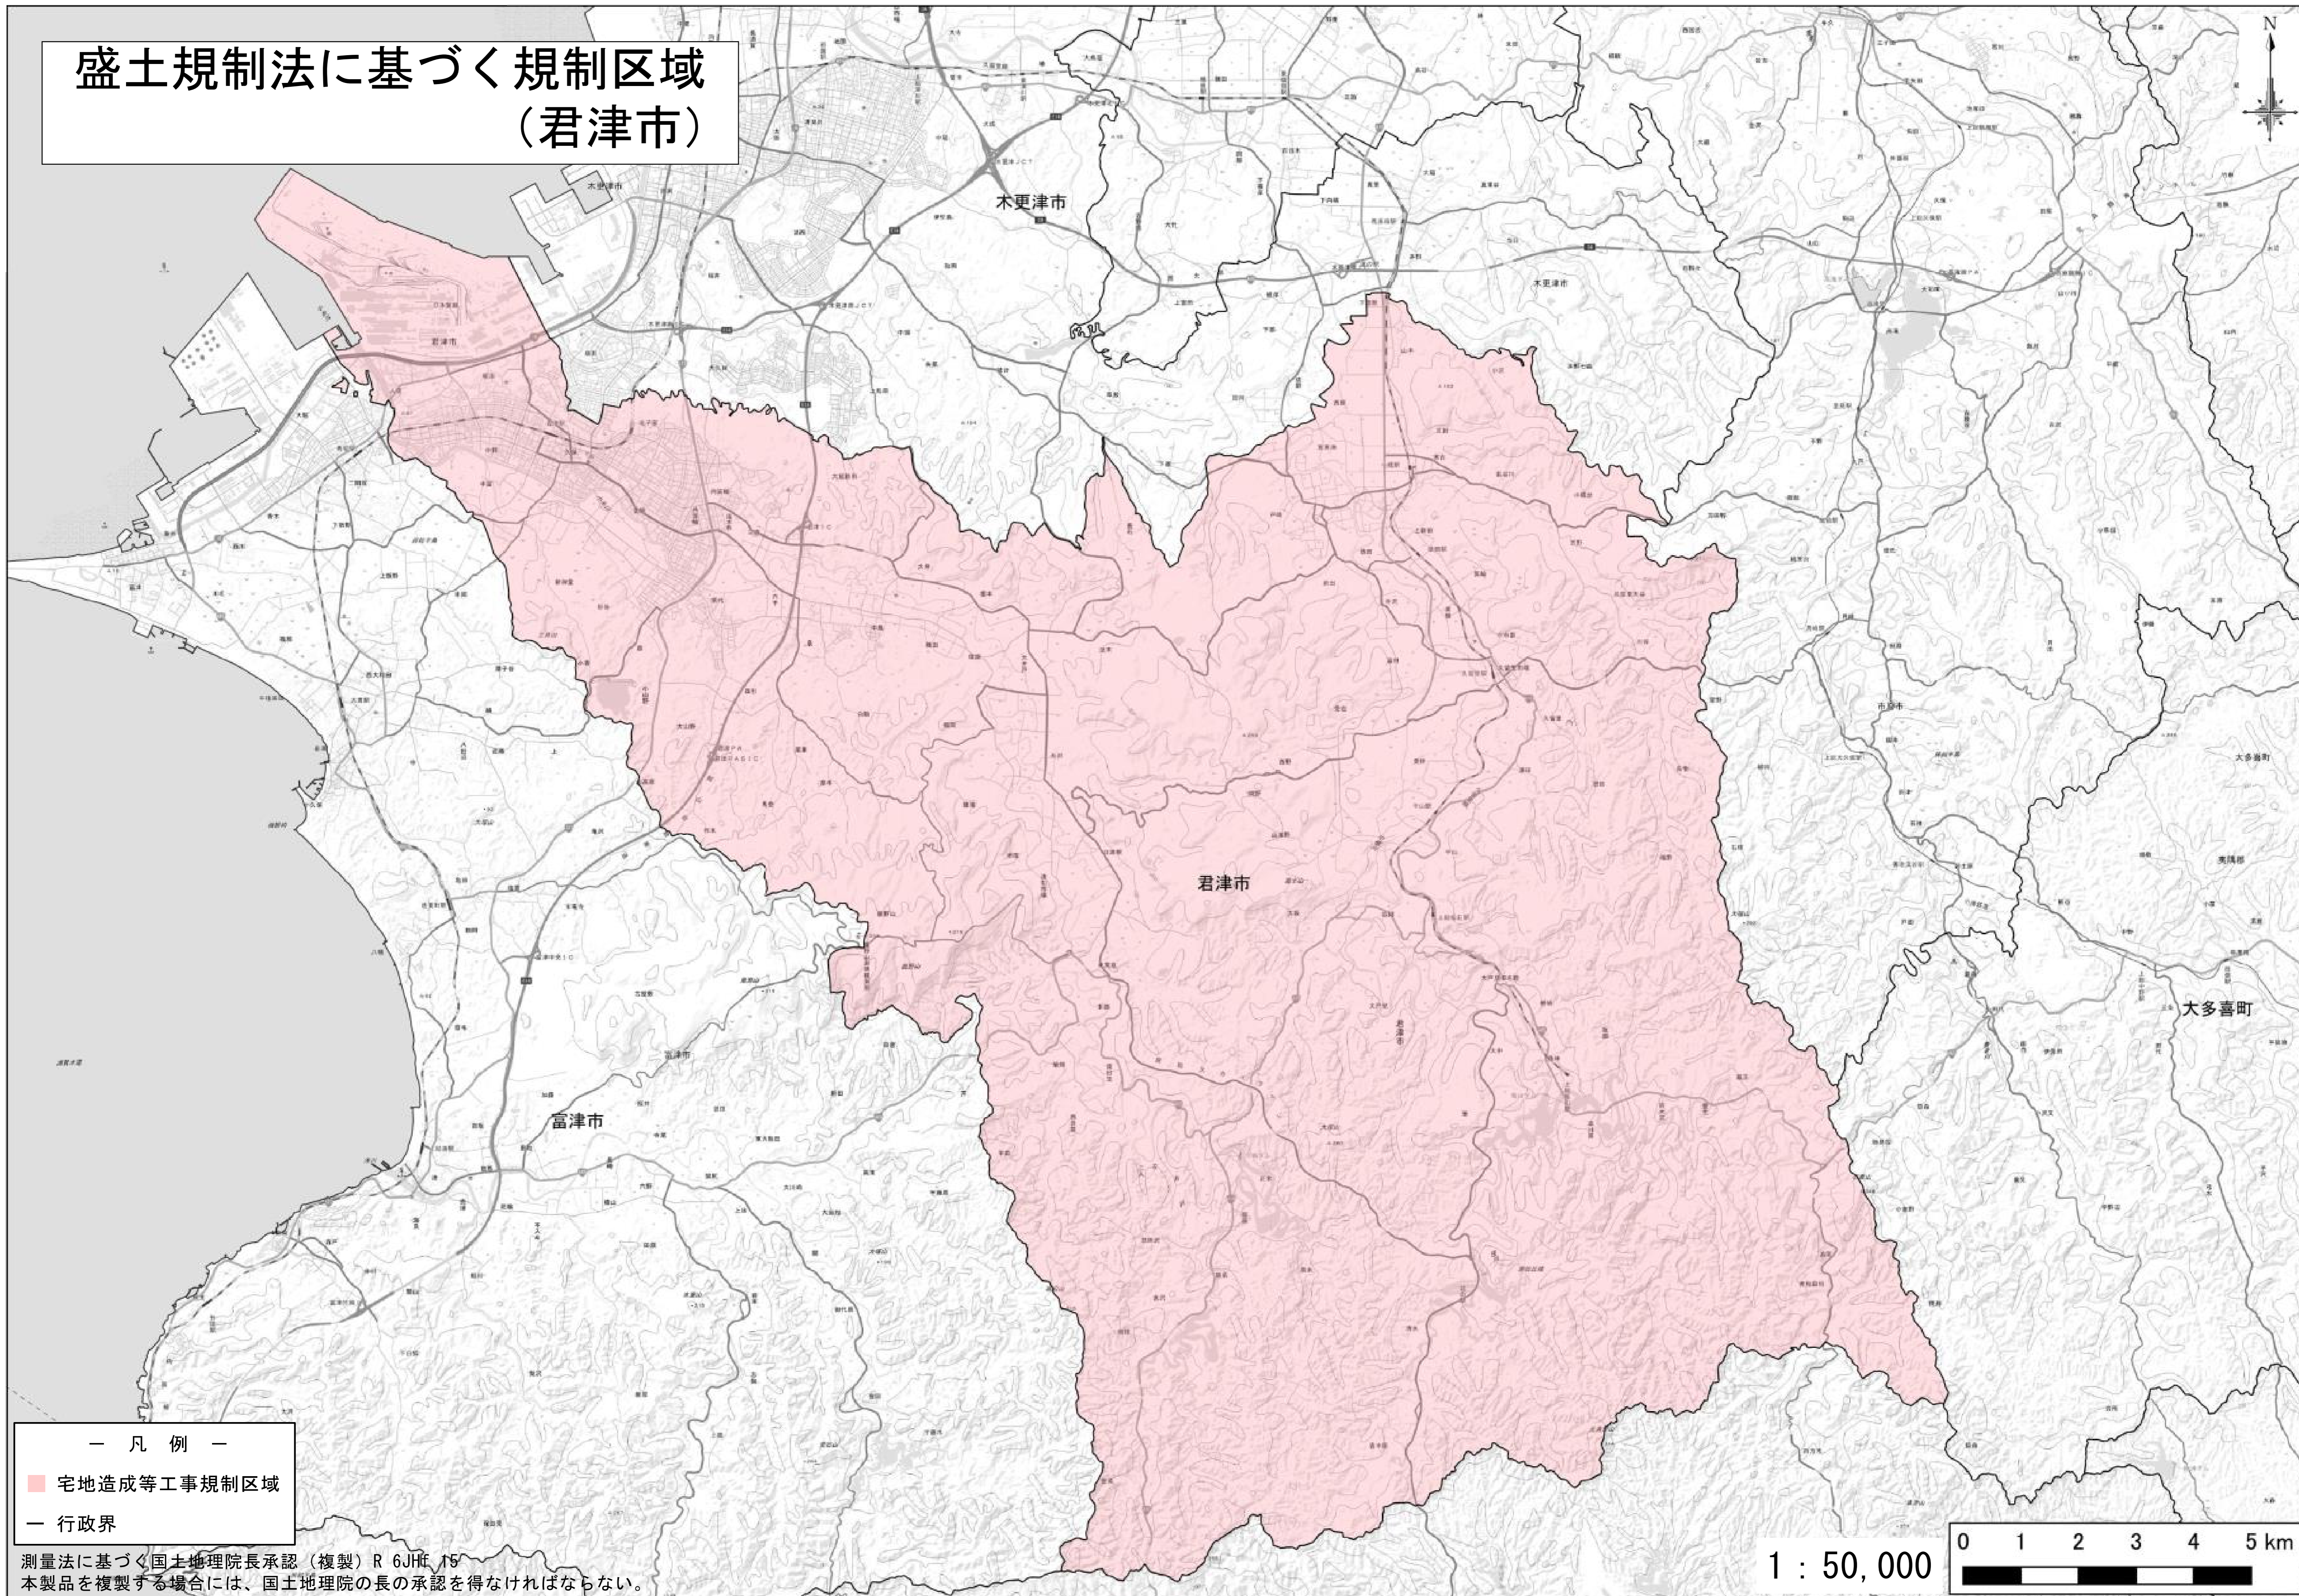

盛土規制法に基づく規制区域 (君津市)

— 凡例 —

■ 宅地造成等工事規制区域

— 行政界

測量法に基づく国土地理院長承認（複製）R 6JHf. 15
本製品を複製する場合には、国土地理院の長の承認を得なければならない。

1 : 50,000