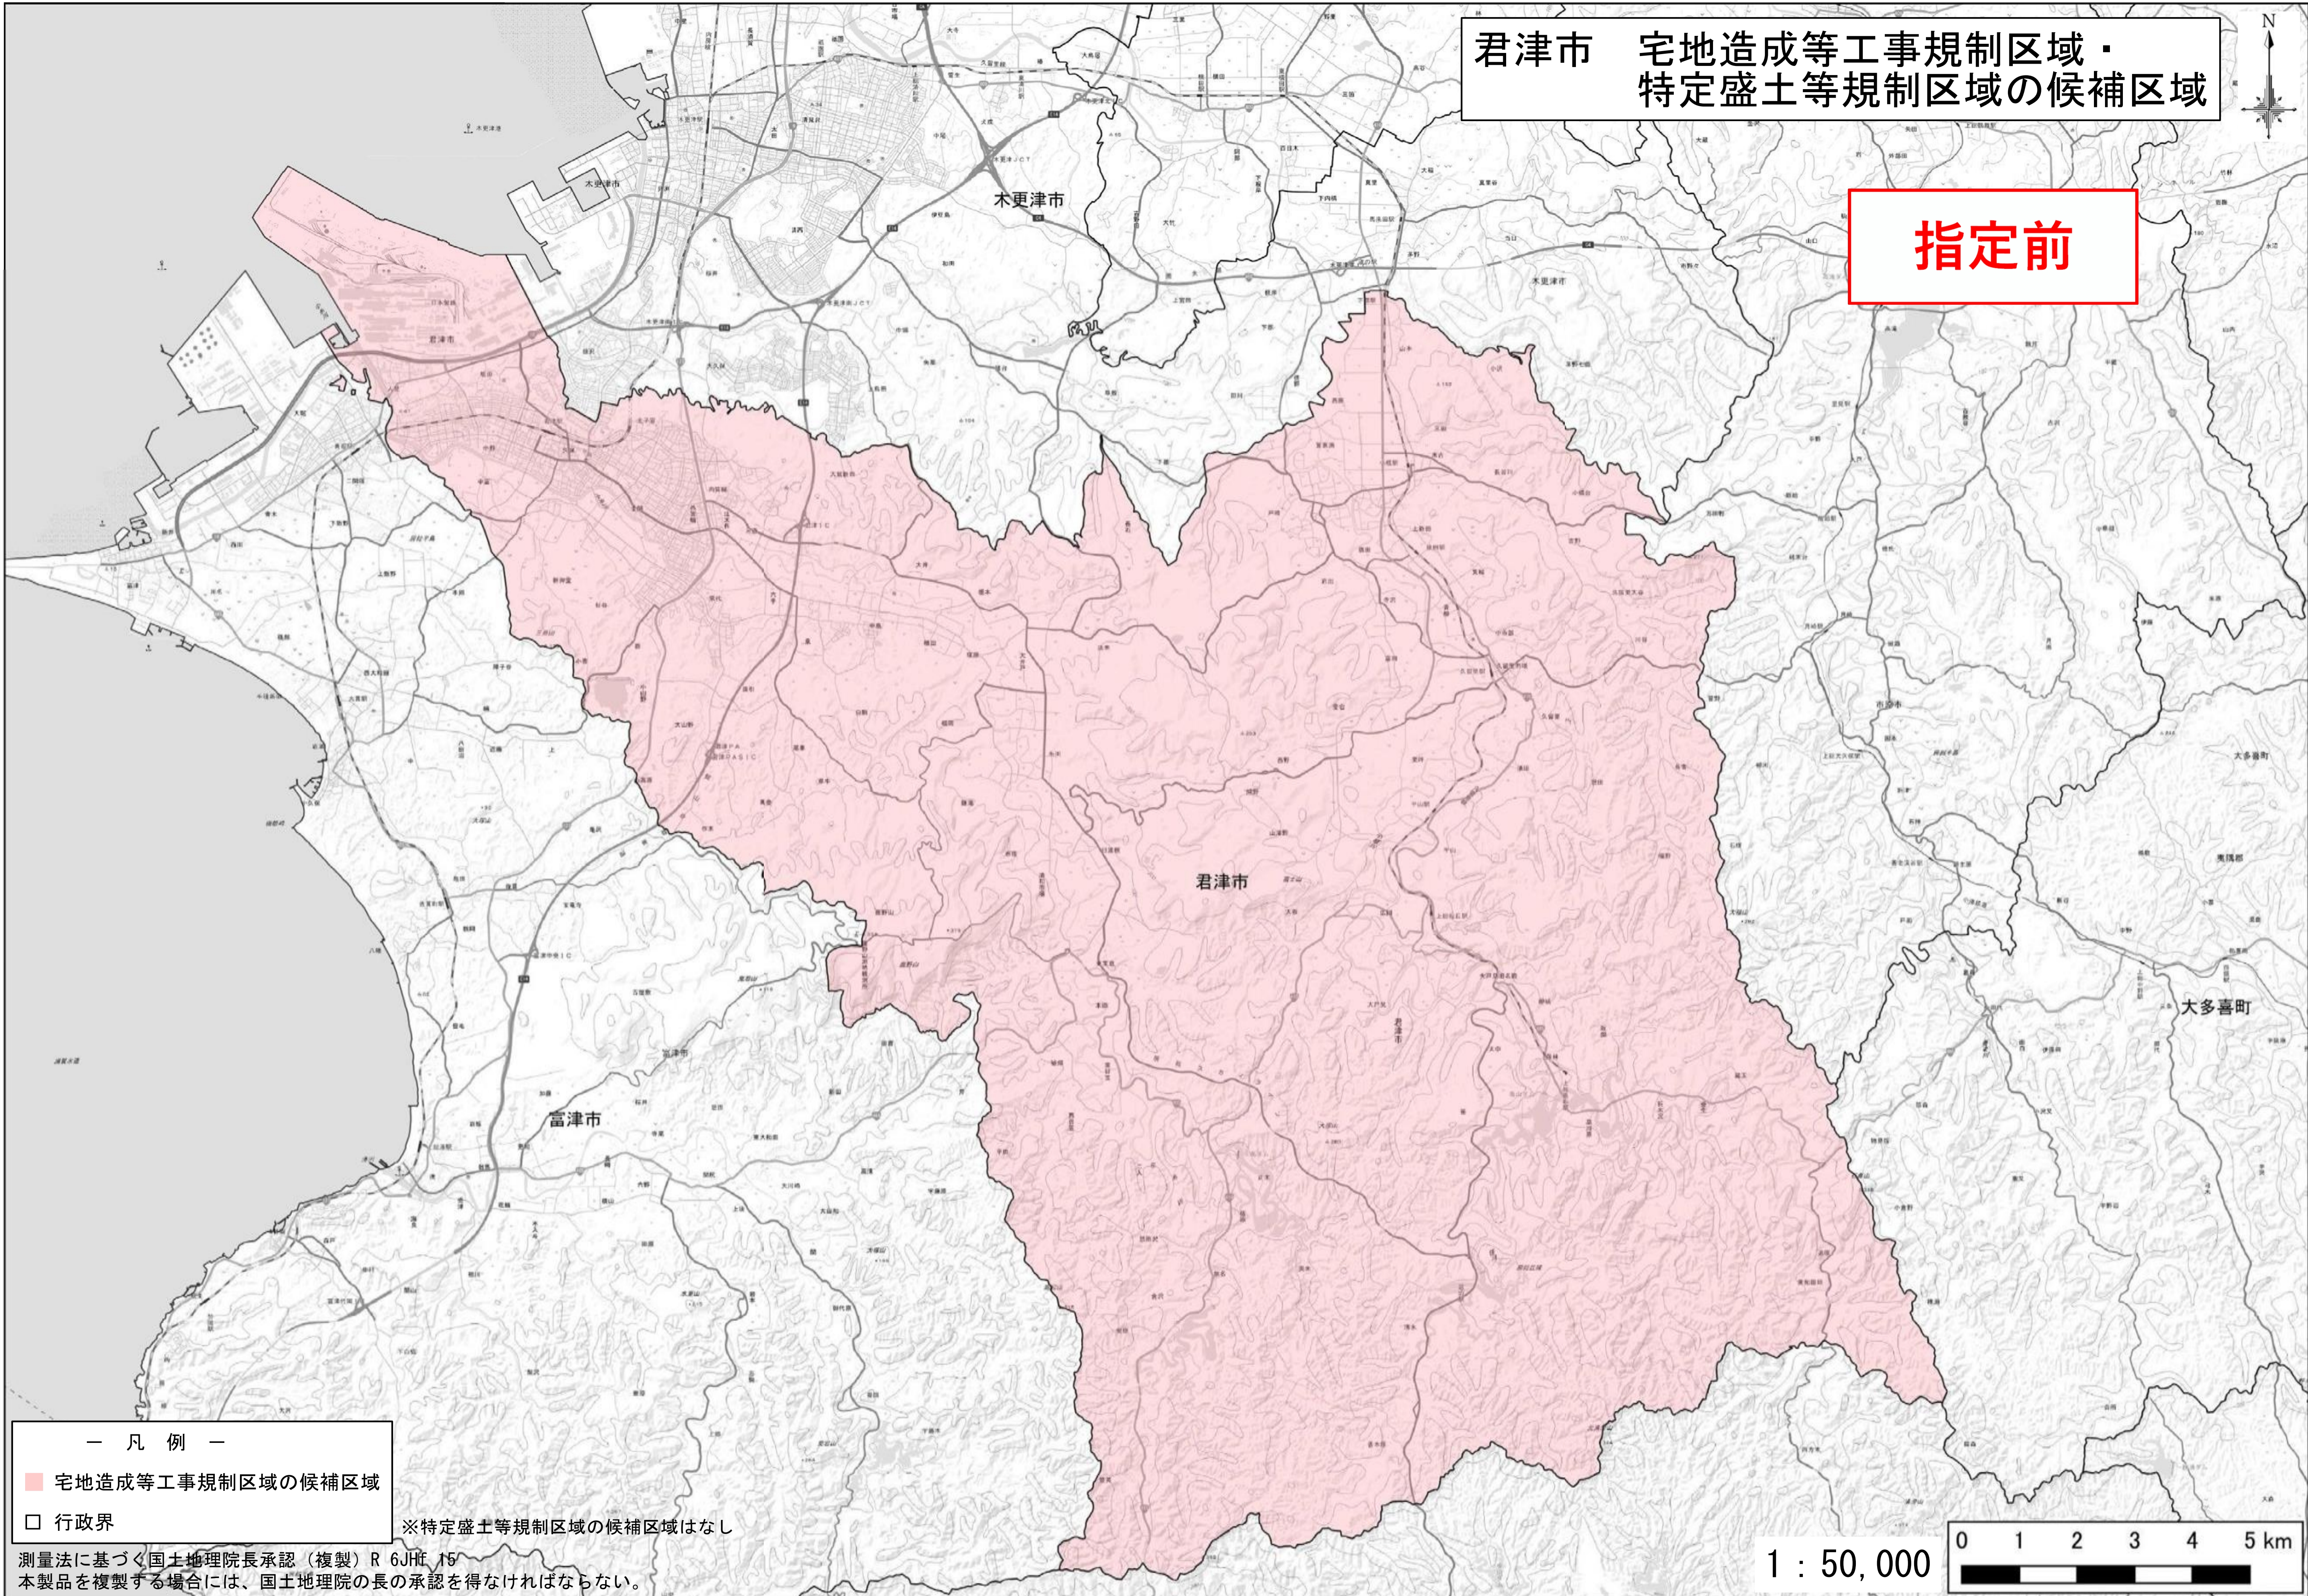

君津市 宅地造成等工事規制区域・  
特定盛土等規制区域の候補区域

指定前

- 凡例 —
- 宅地造成等工事規制区域の候補区域
  - 行政界

※特定盛土等規制区域の候補区域はなし

測量法に基づく国土地理院長承認（複製）R 6JH# 15  
本製品を複製する場合には、国土地理院の長の承認を得なければならない。

1 : 50,000