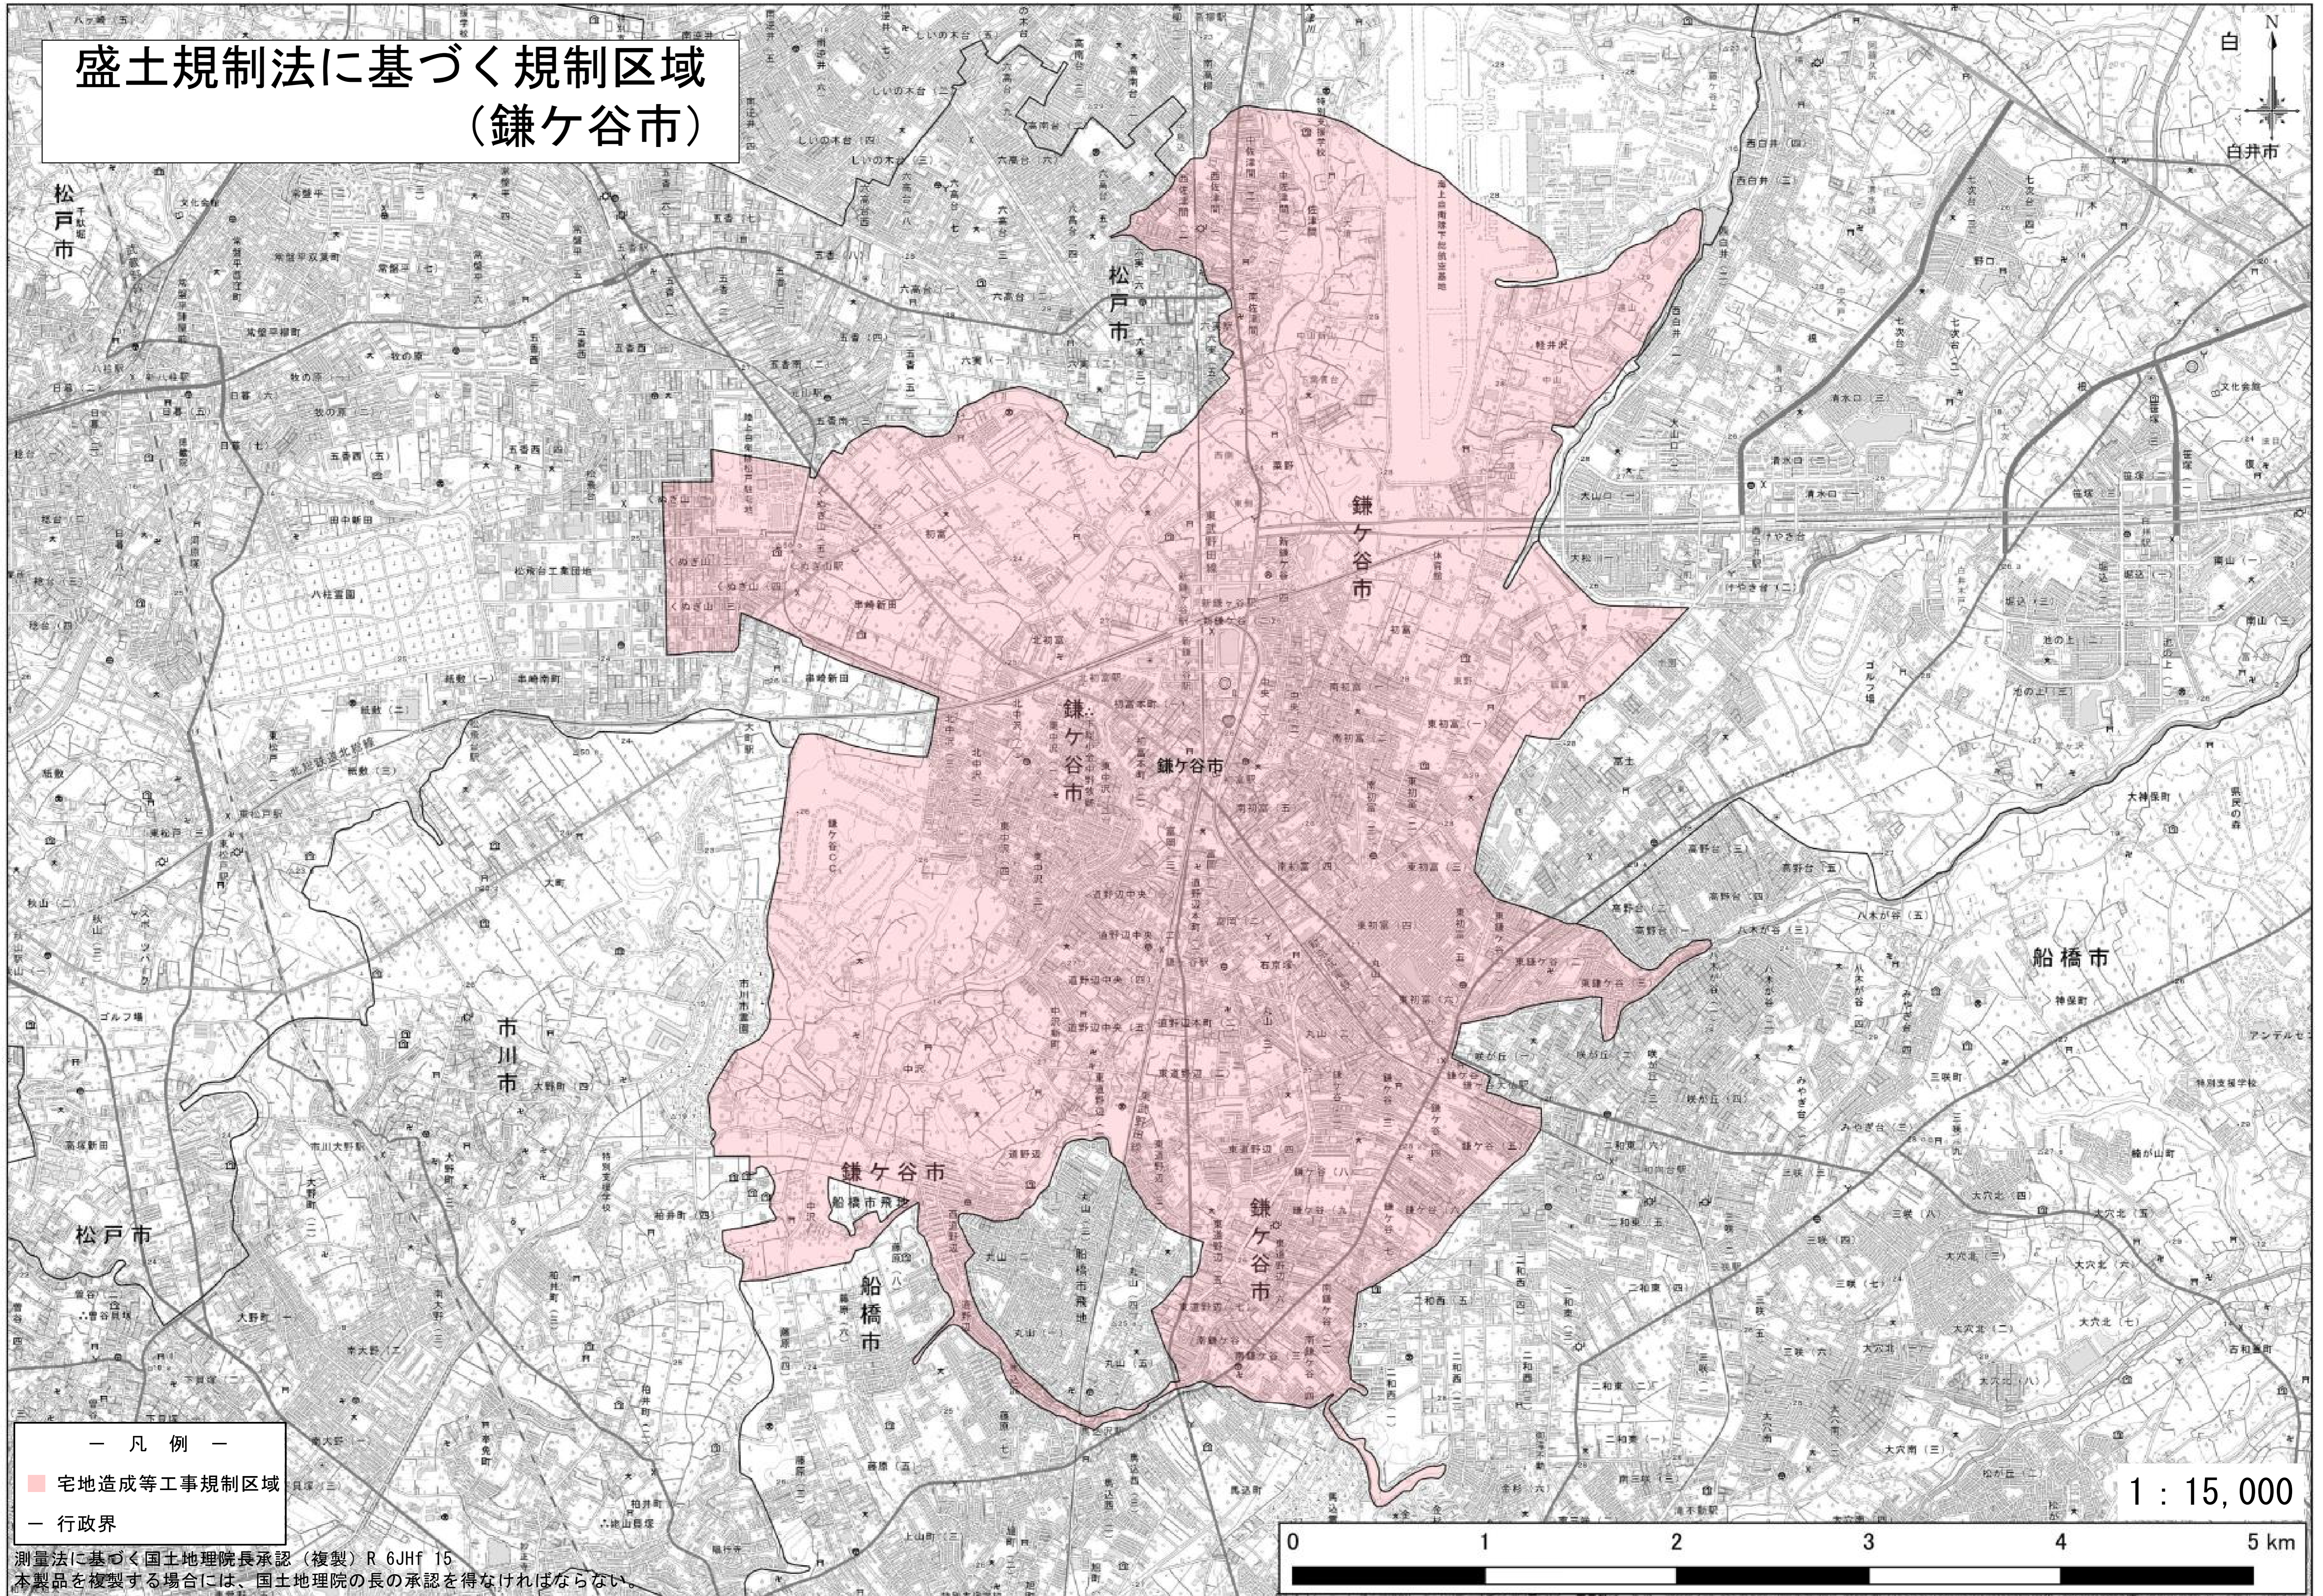

盛土規制法に基づく規制区域 (鎌ヶ谷市)

— 凡例 —
■ 宅地造成等工事規制区域
— 行政界

測量法に基づく国土地理院長承認（複製）R 6JHf 15
本製品を複製する場合には、国土地理院の長の承認を得なければならない。