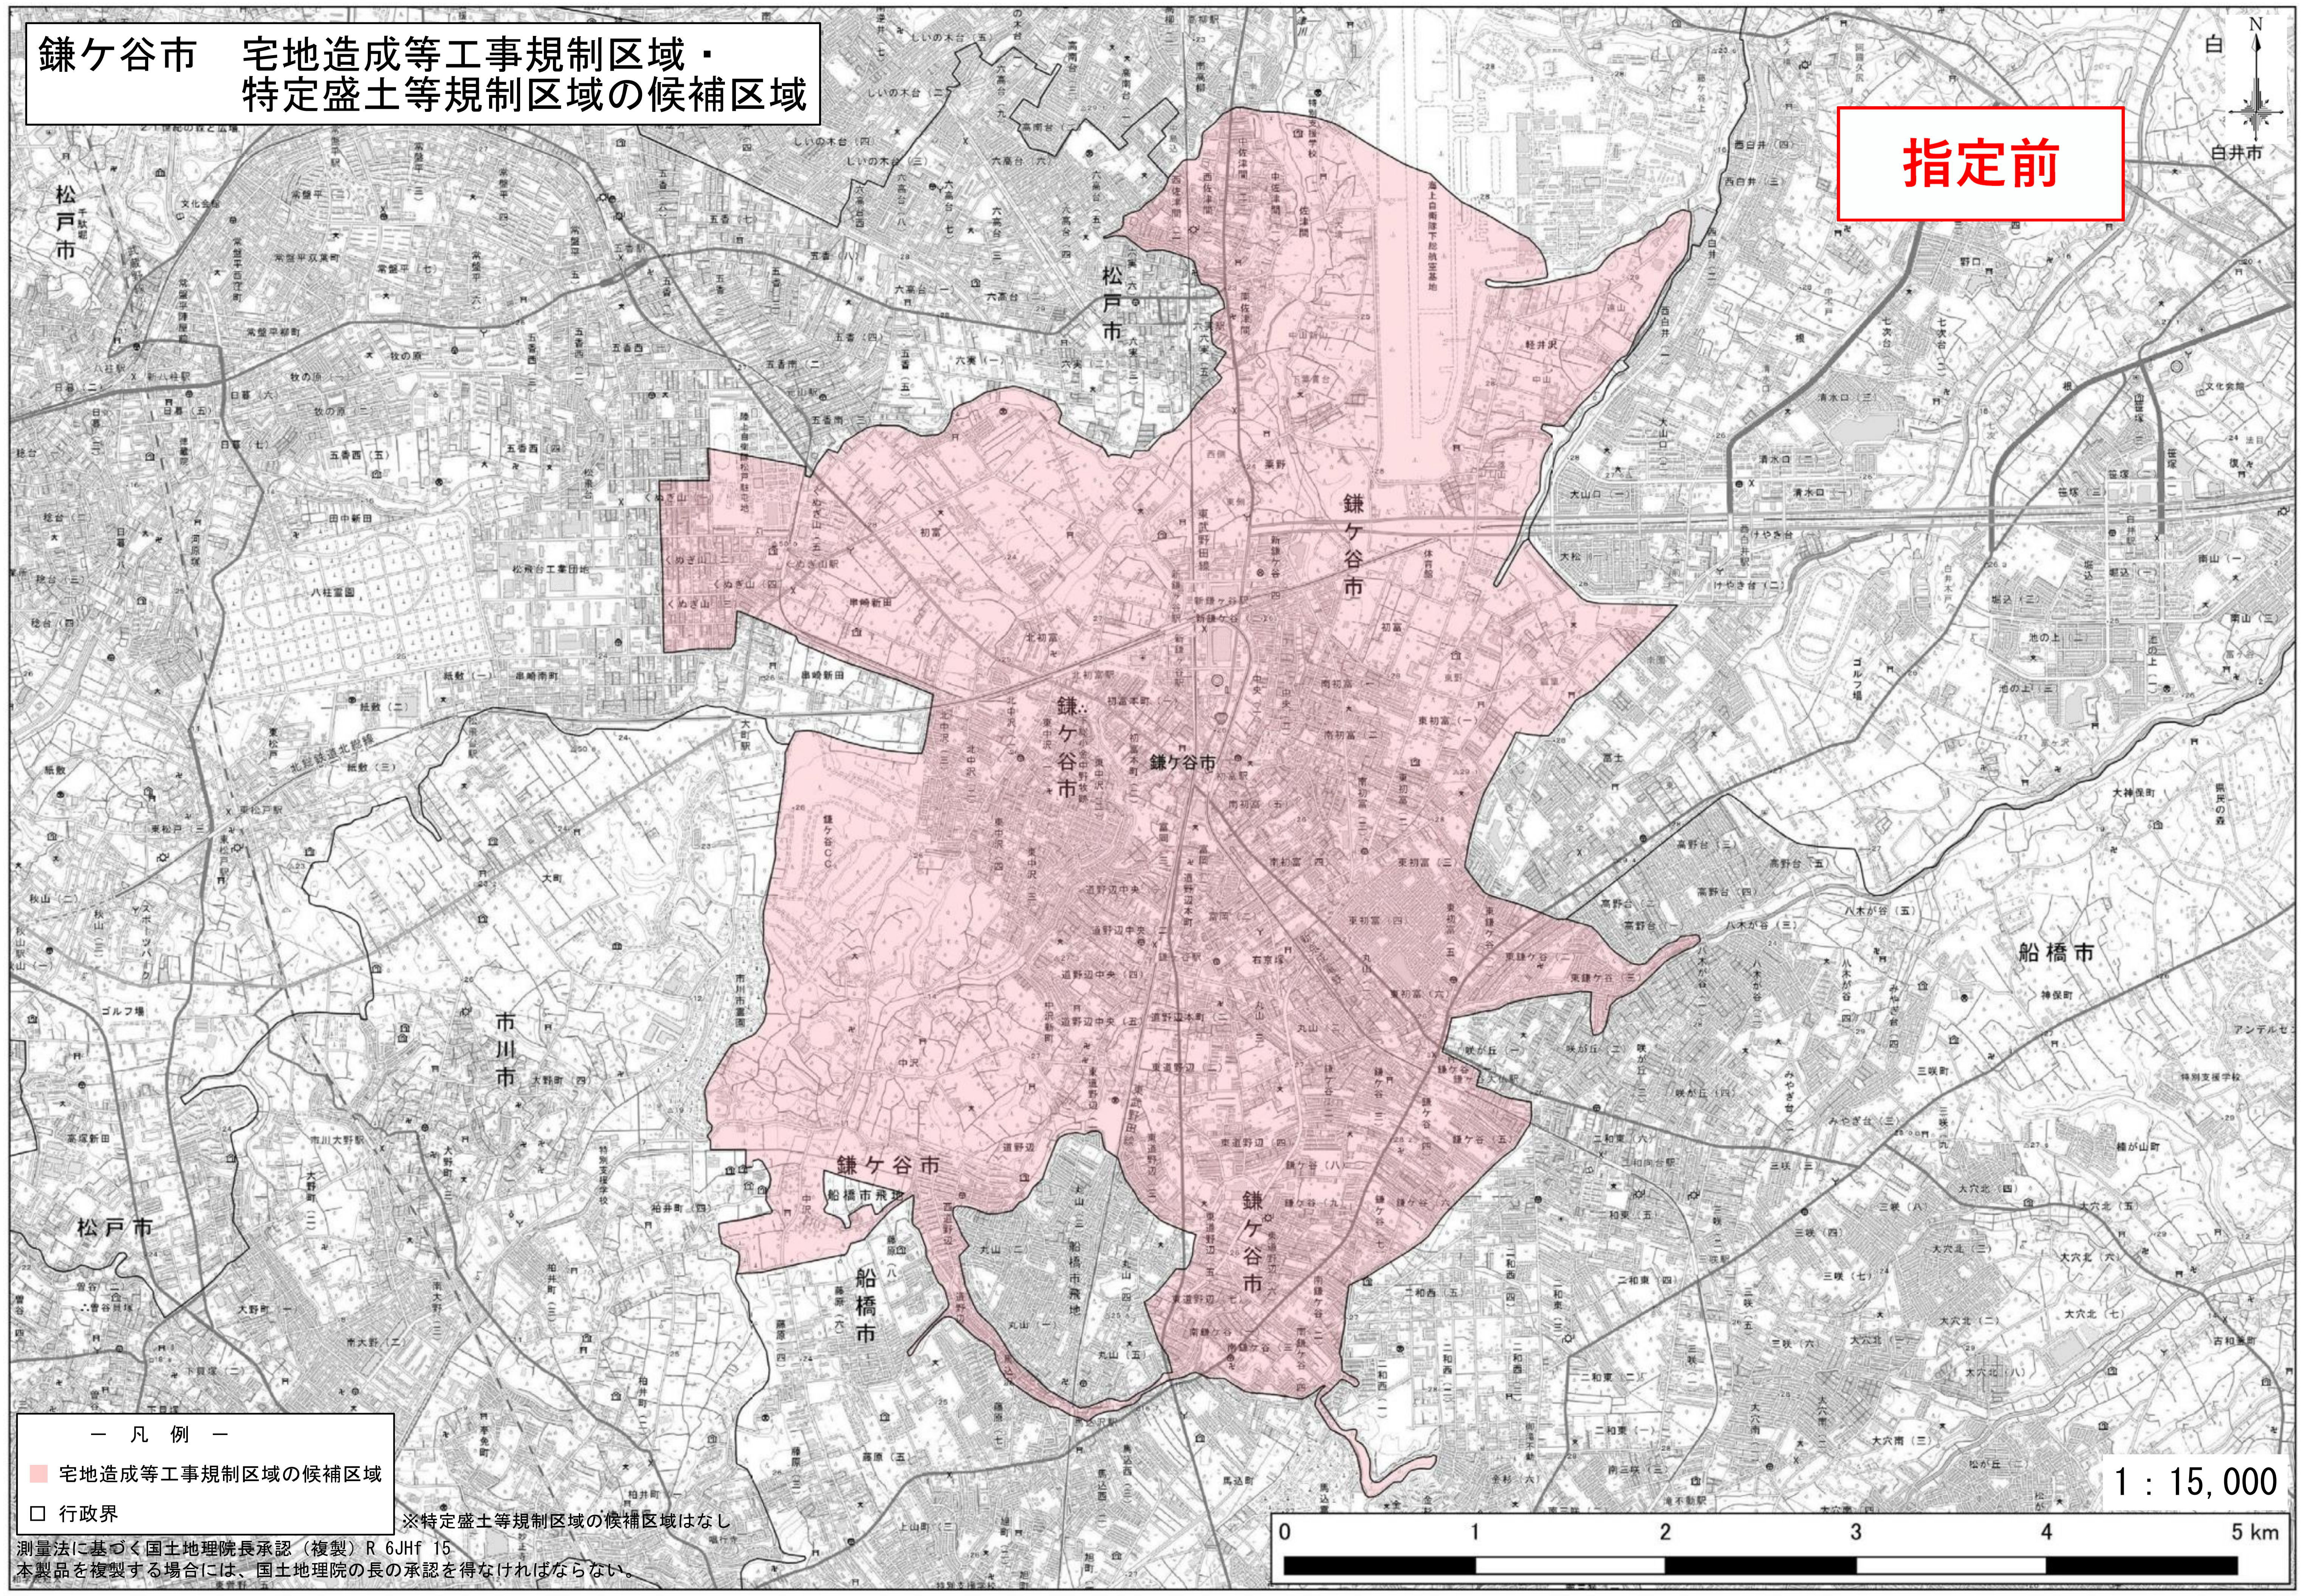

鎌ヶ谷市 宅地造成等工事規制区域・
特定盛土等規制区域の候補区域

指定前

- 凡例 —
- 宅地造成等工事規制区域の候補区域
 - 行政界

※特定盛土等規制区域の候補区域はなし

測量法に基づく国土地理院長承認（複製）R 6JHf 15
本製品を複製する場合には、国土地理院の長の承認を得なければならない。