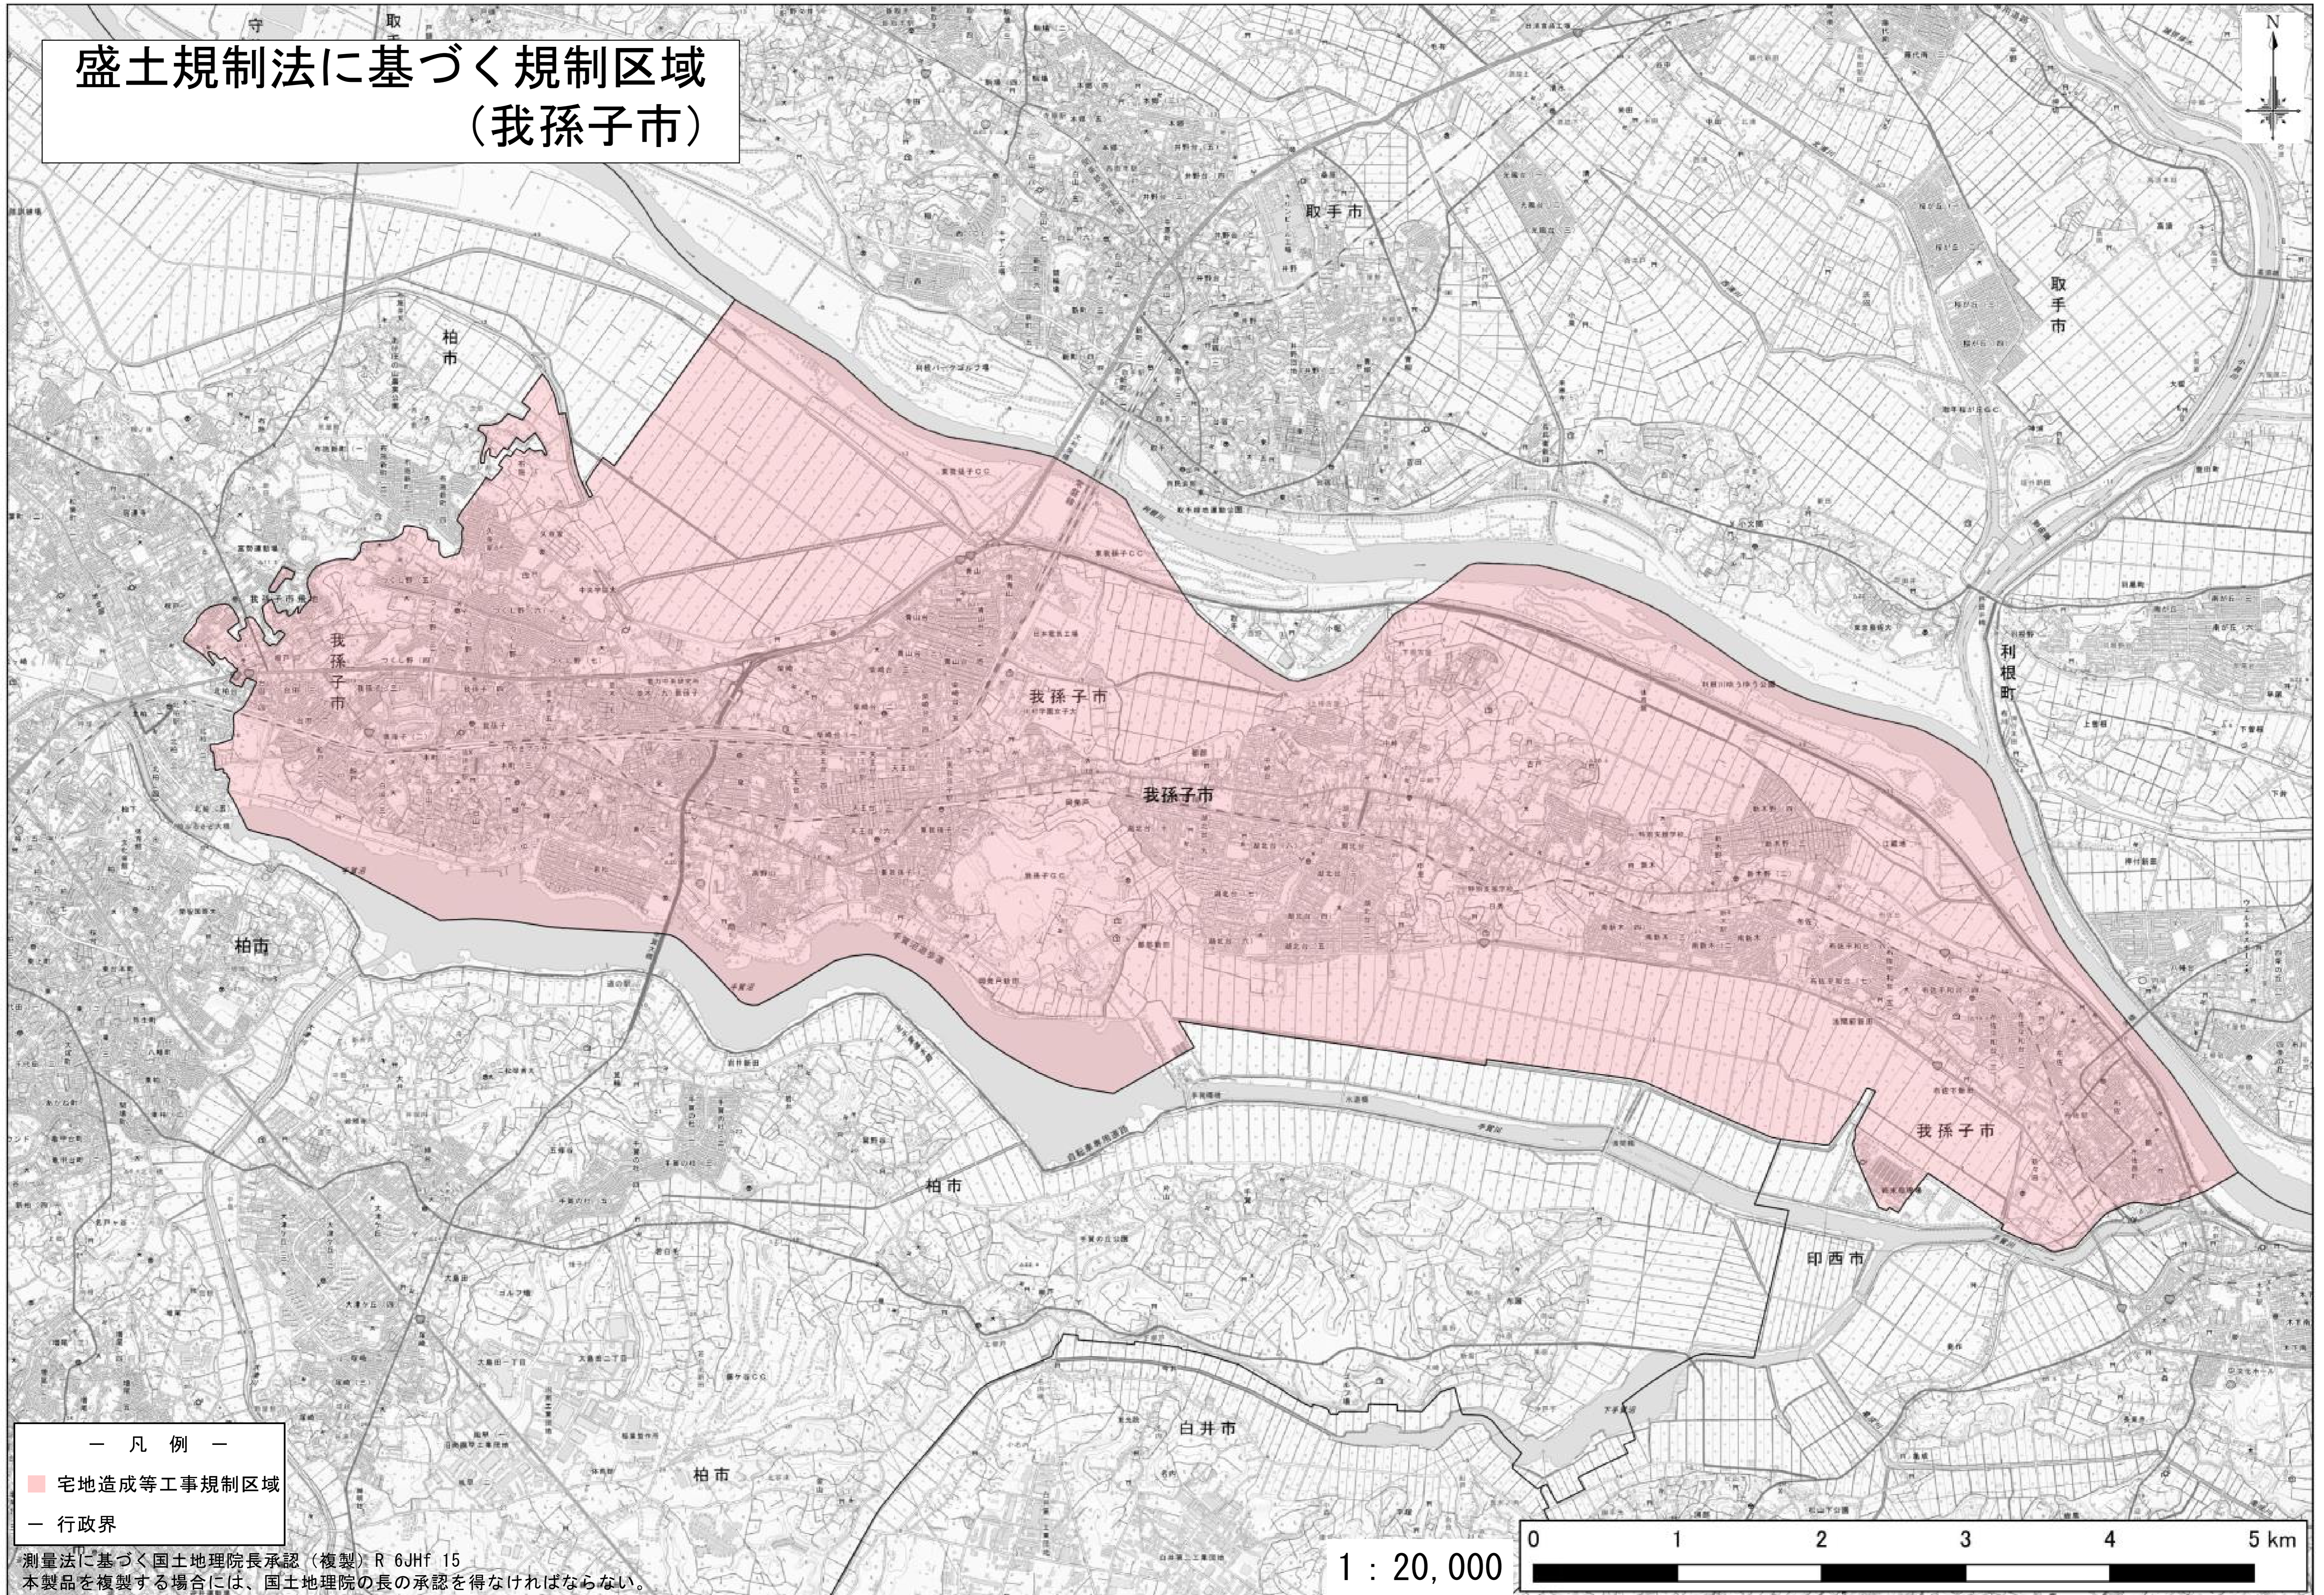

# 盛土規制法に基づく規制区域 (我孫子市)

- 凡例 —
- 宅地造成等工事規制区域
  - 行政界

測量法に基づく国土地理院長承認（複製）R 6JHf 15  
本製品を複製する場合には、国土地理院の長の承認を得なければならない。

1 : 20,000