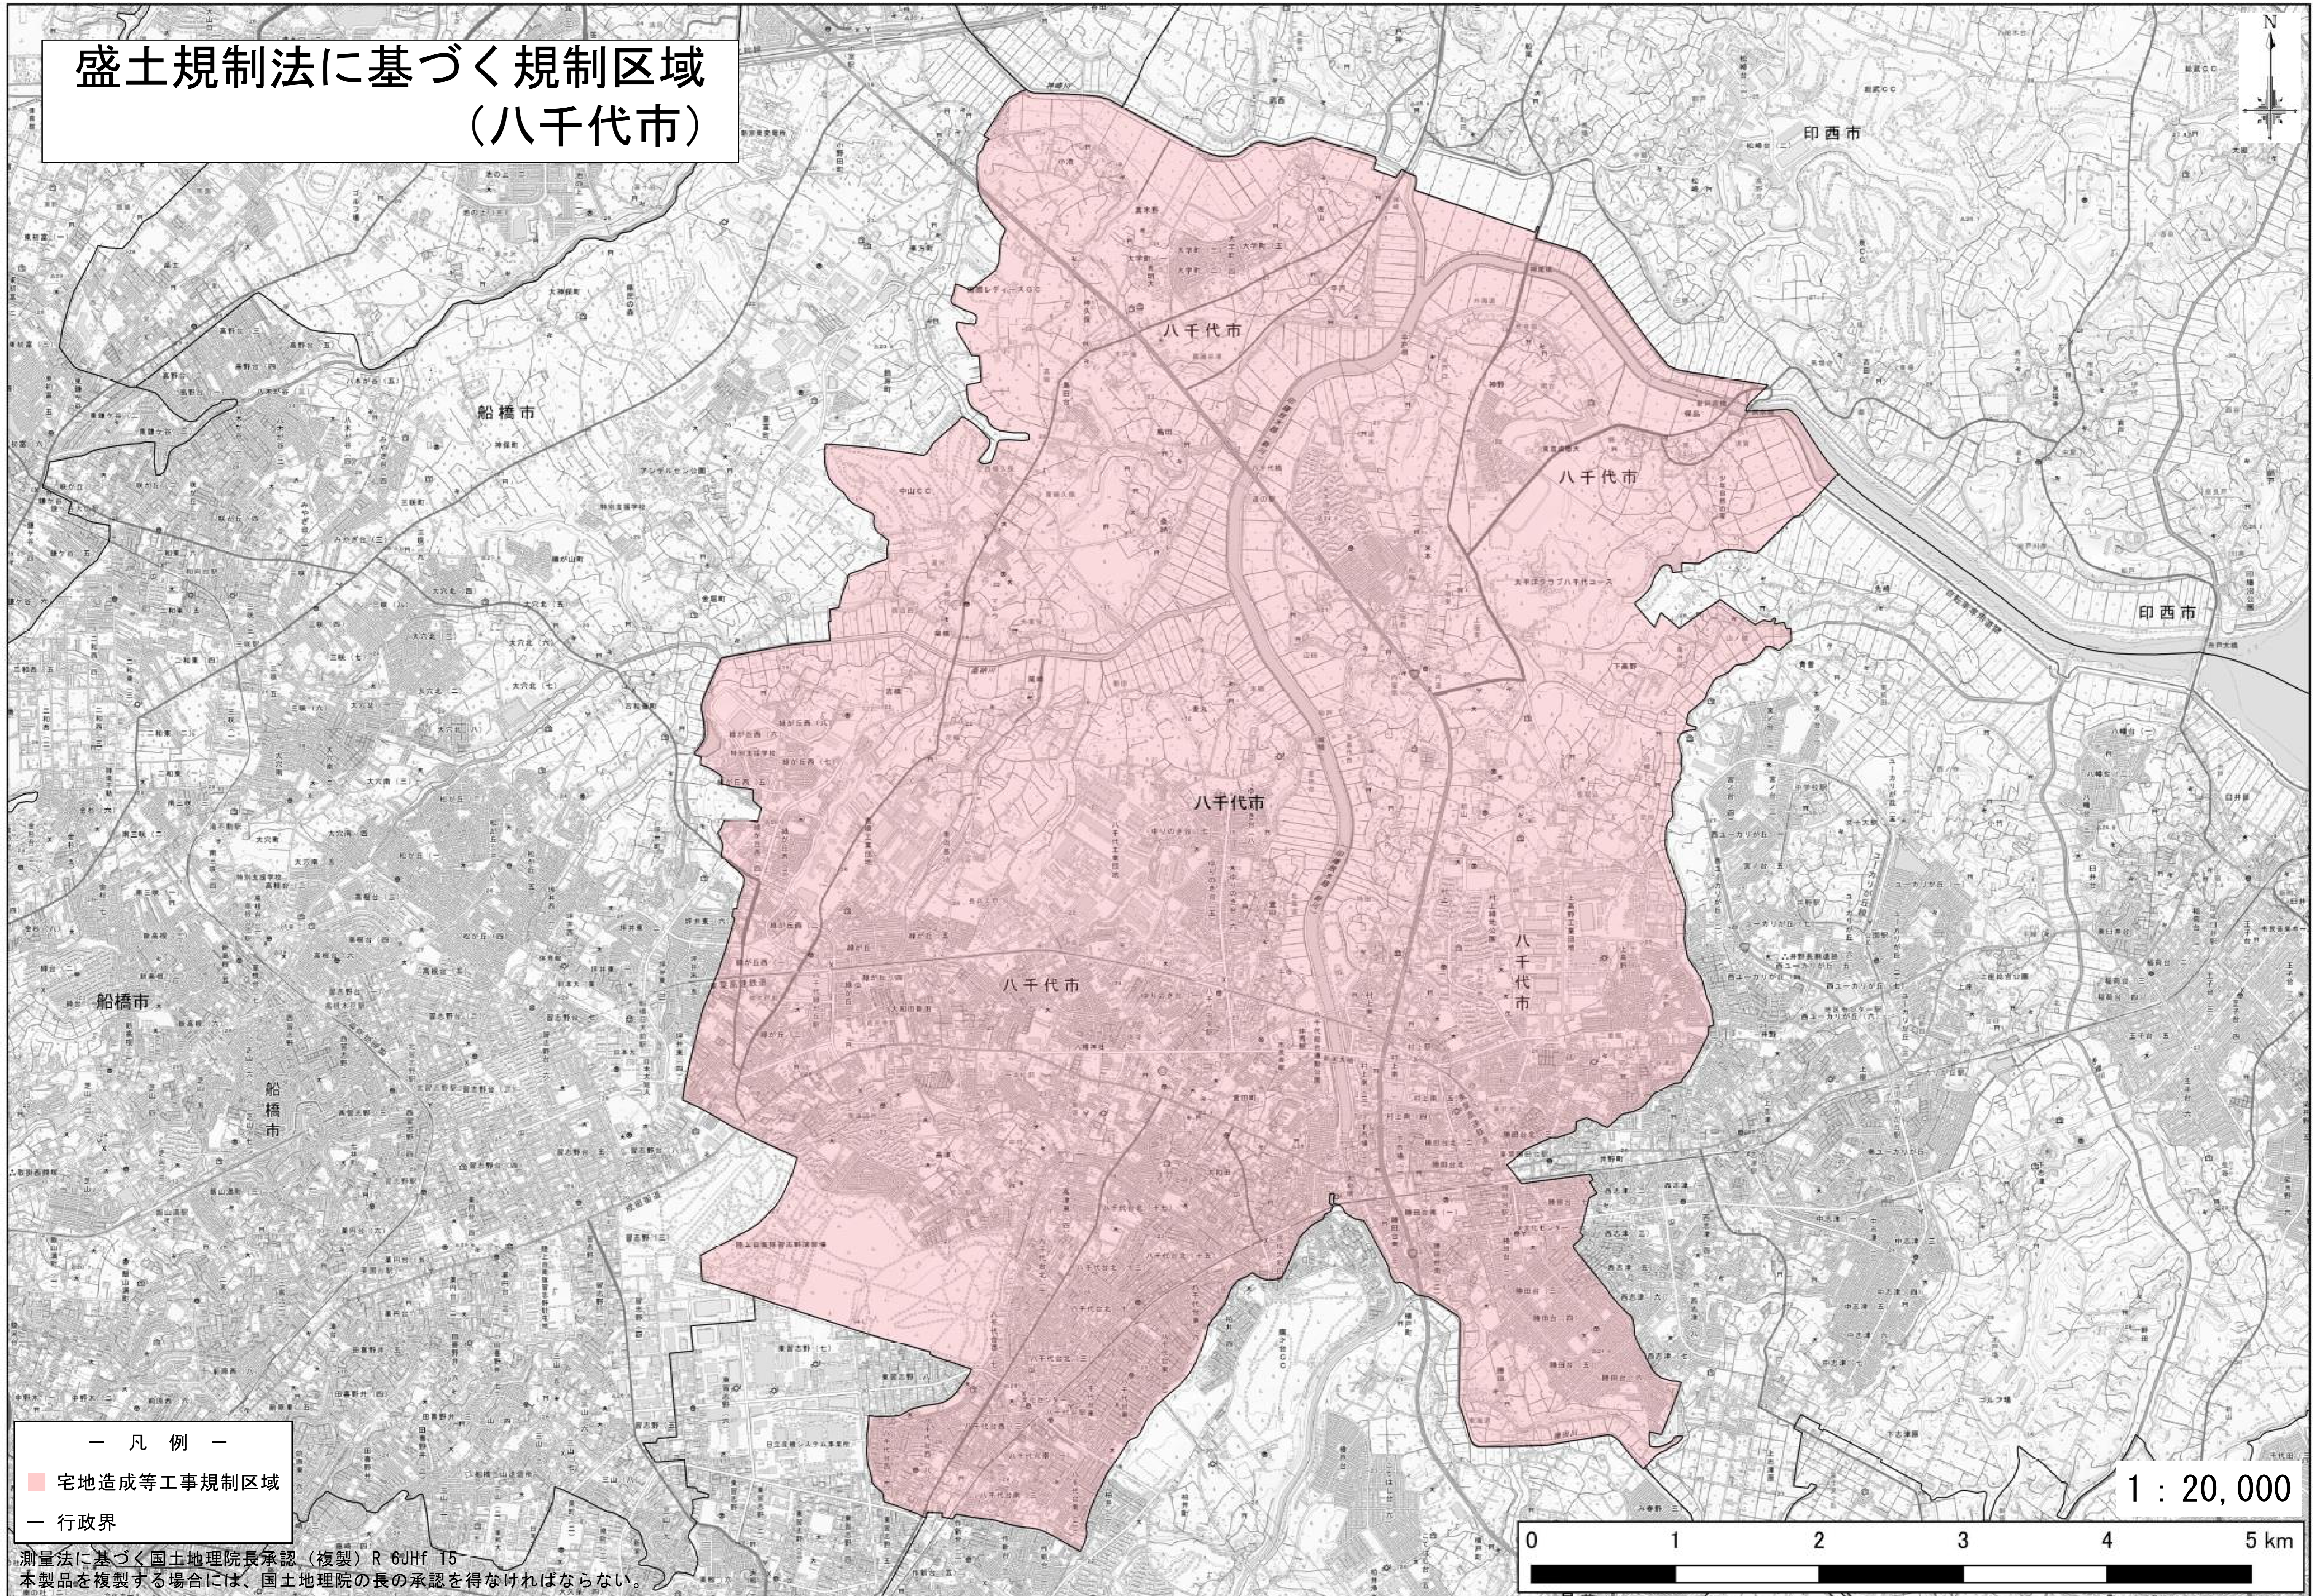

盛土規制法に基づく規制区域 (八千代市)

— 凡例 —
■ 宅地造成等工事規制区域
— 行政界

測量法に基づく国土地理院長承認(複製) R 6JHf 15
本製品を複製する場合には、国土地理院の長の承認を得なければならない。