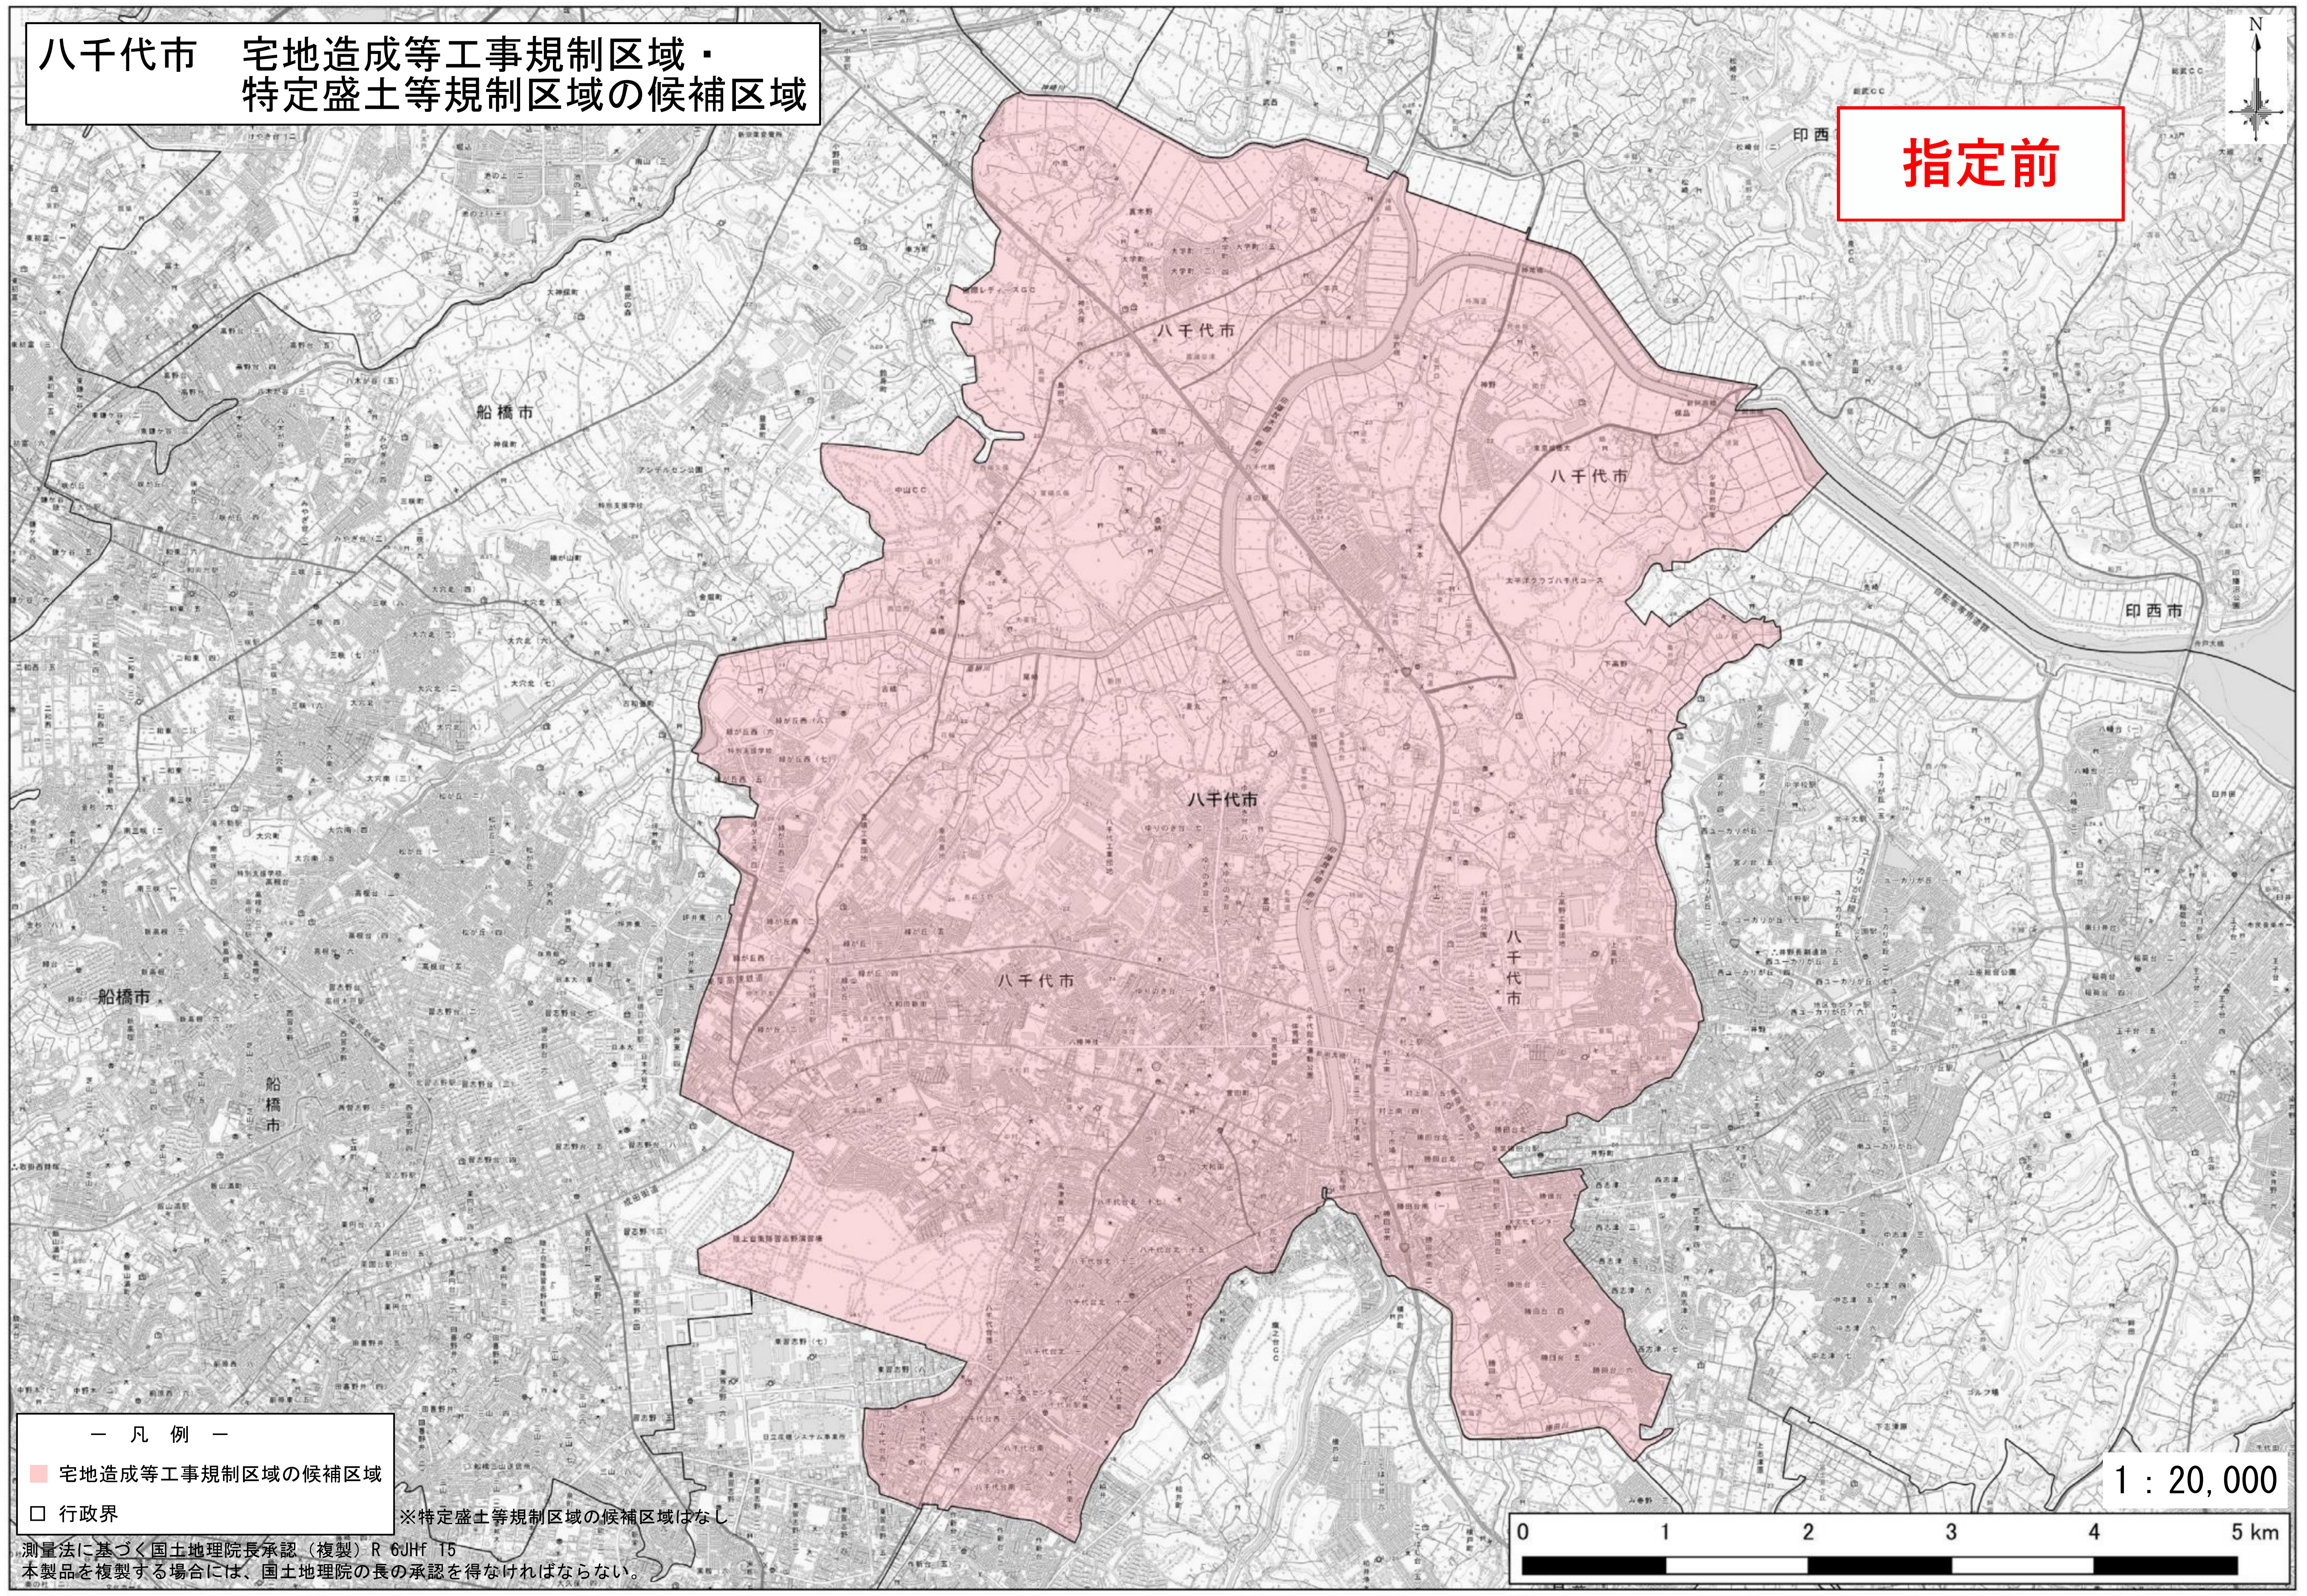

八千代市 宅地造成等工事規制区域・
特定盛土等規制区域の候補区域

指定前

- 凡例 —
- 宅地造成等工事規制区域の候補区域
 - 行政界

※特定盛土等規制区域の候補区域はなし

測量法に基づく国土地理院長承認（複製）R 6JHf 15
本製品を複製する場合には、国土地理院の長の承認を得なければならない。