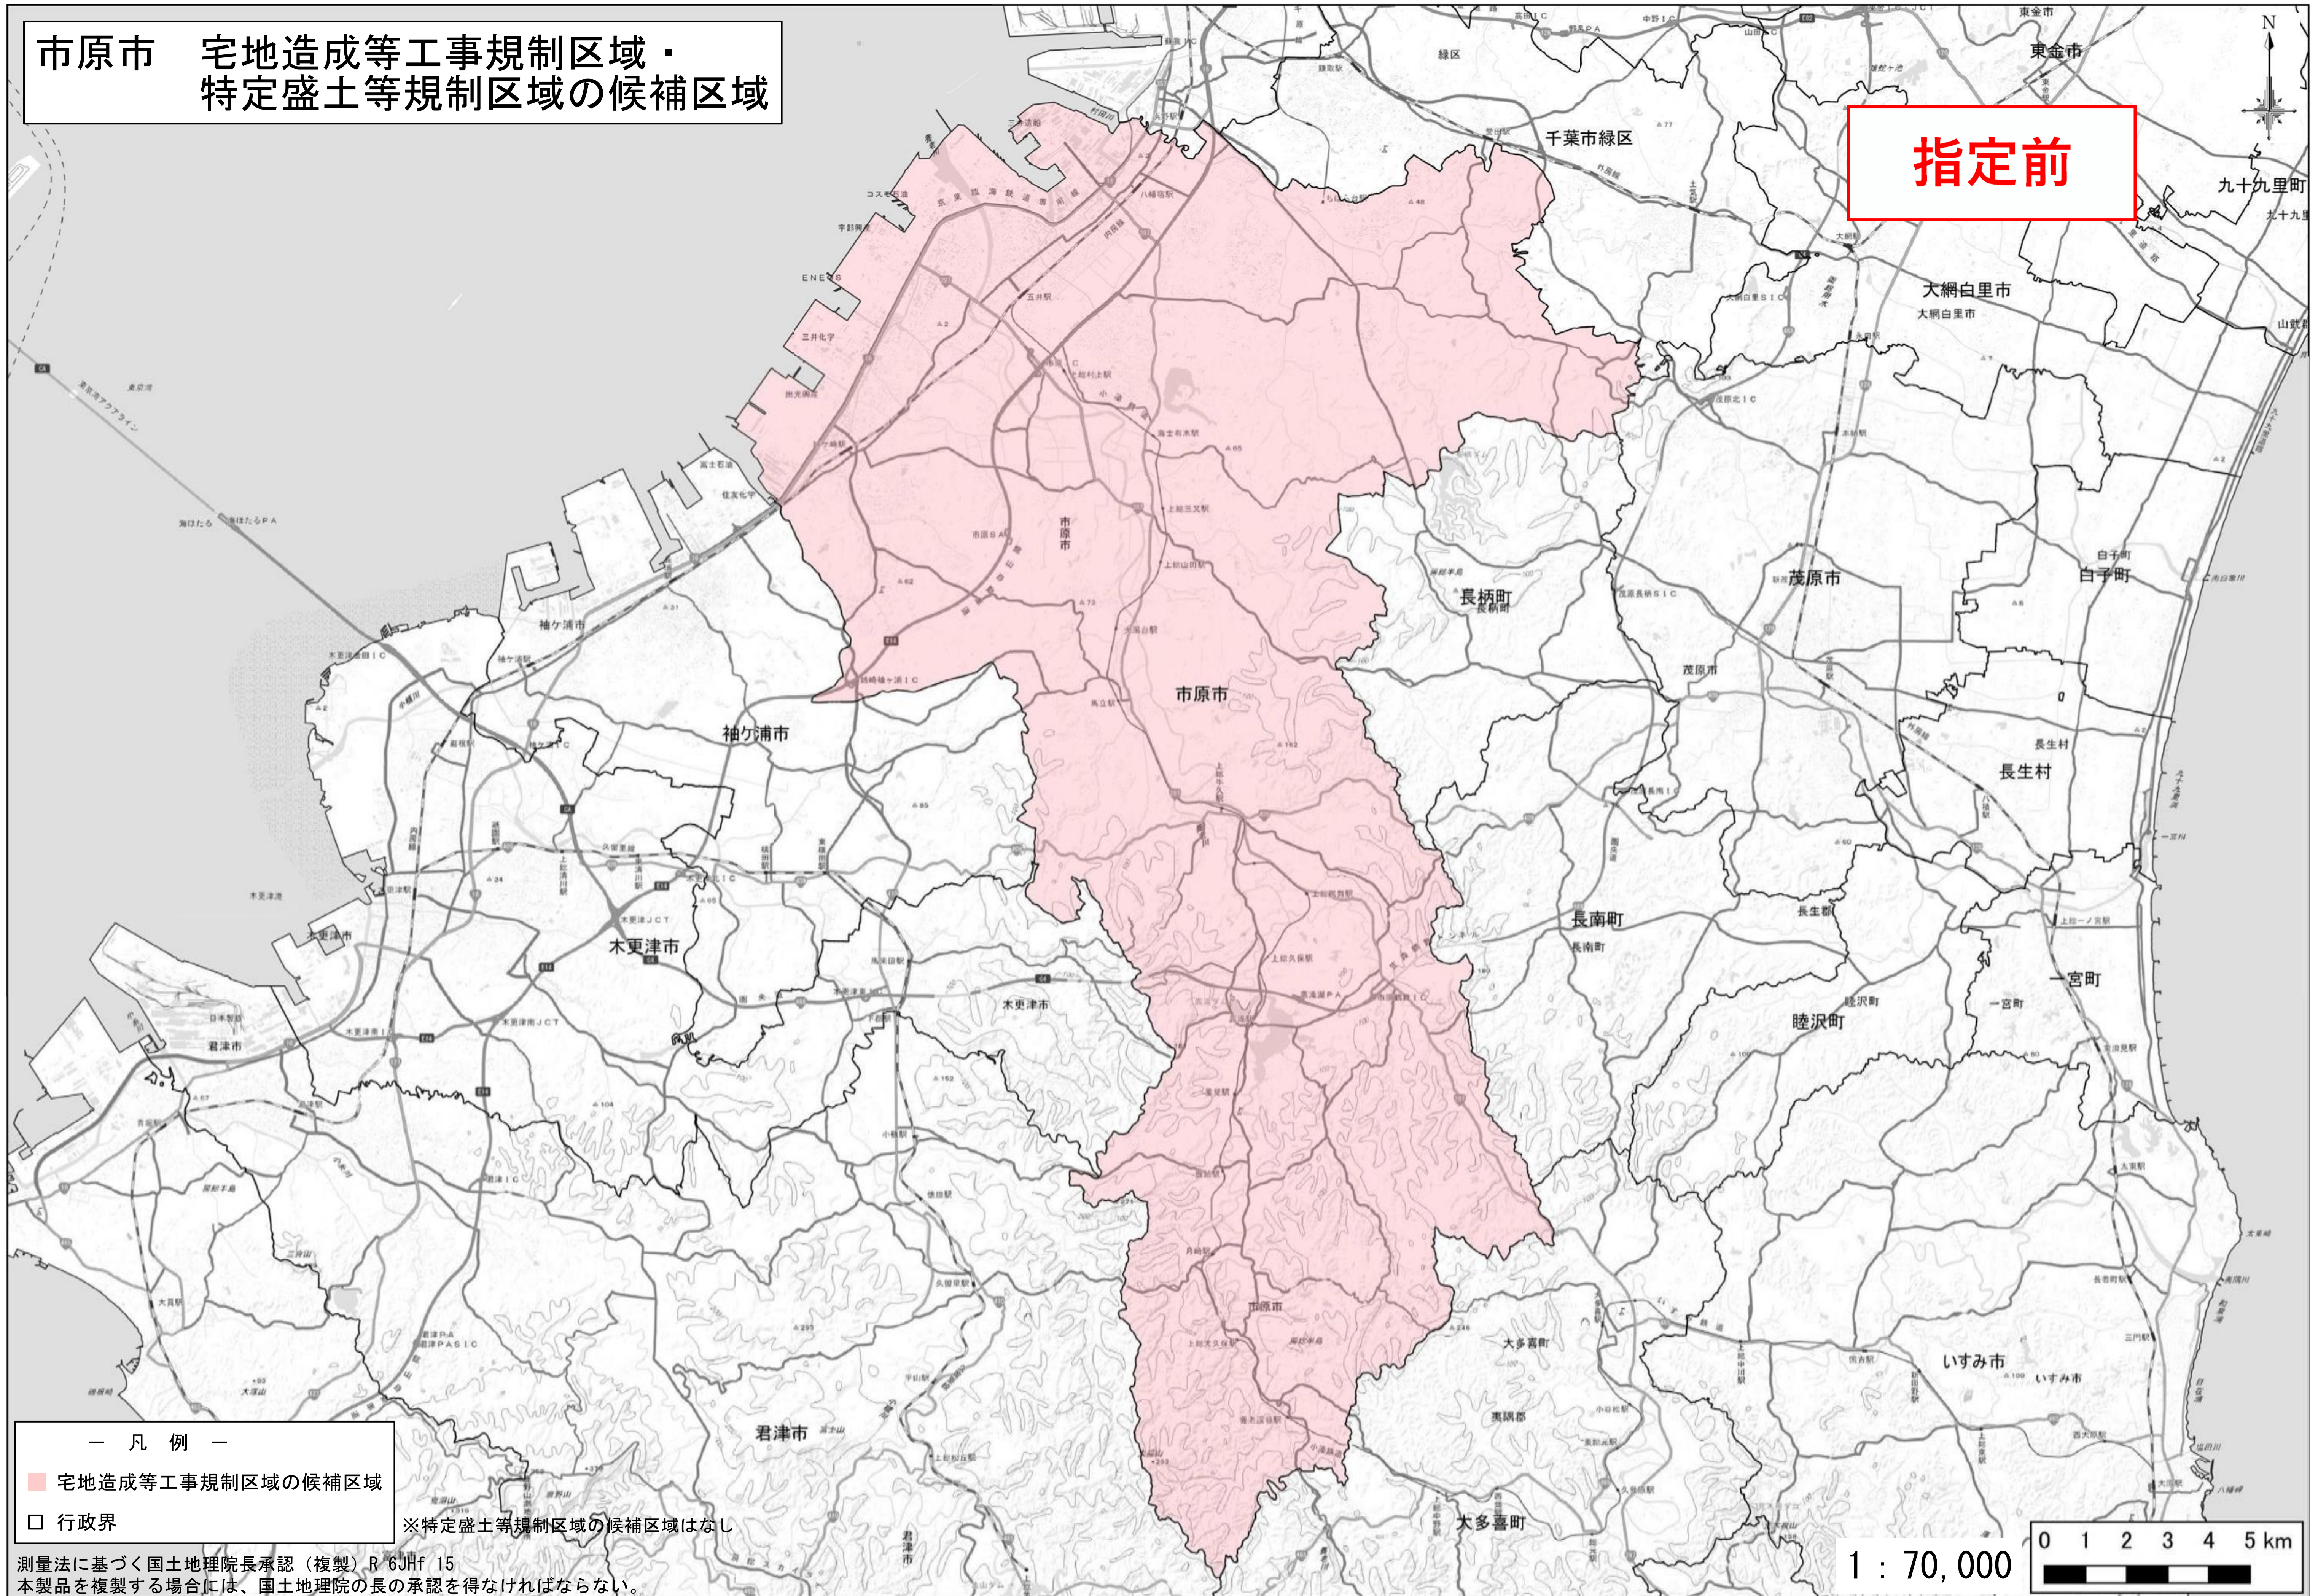

市原市 宅地造成等工事規制区域・  
特定盛土等規制区域の候補区域

指定前

測量法に基づく国土地理院長承認（複製）R 6JHf 15  
本製品を複製する場合には、国土地理院の長の承認を得なければならない。