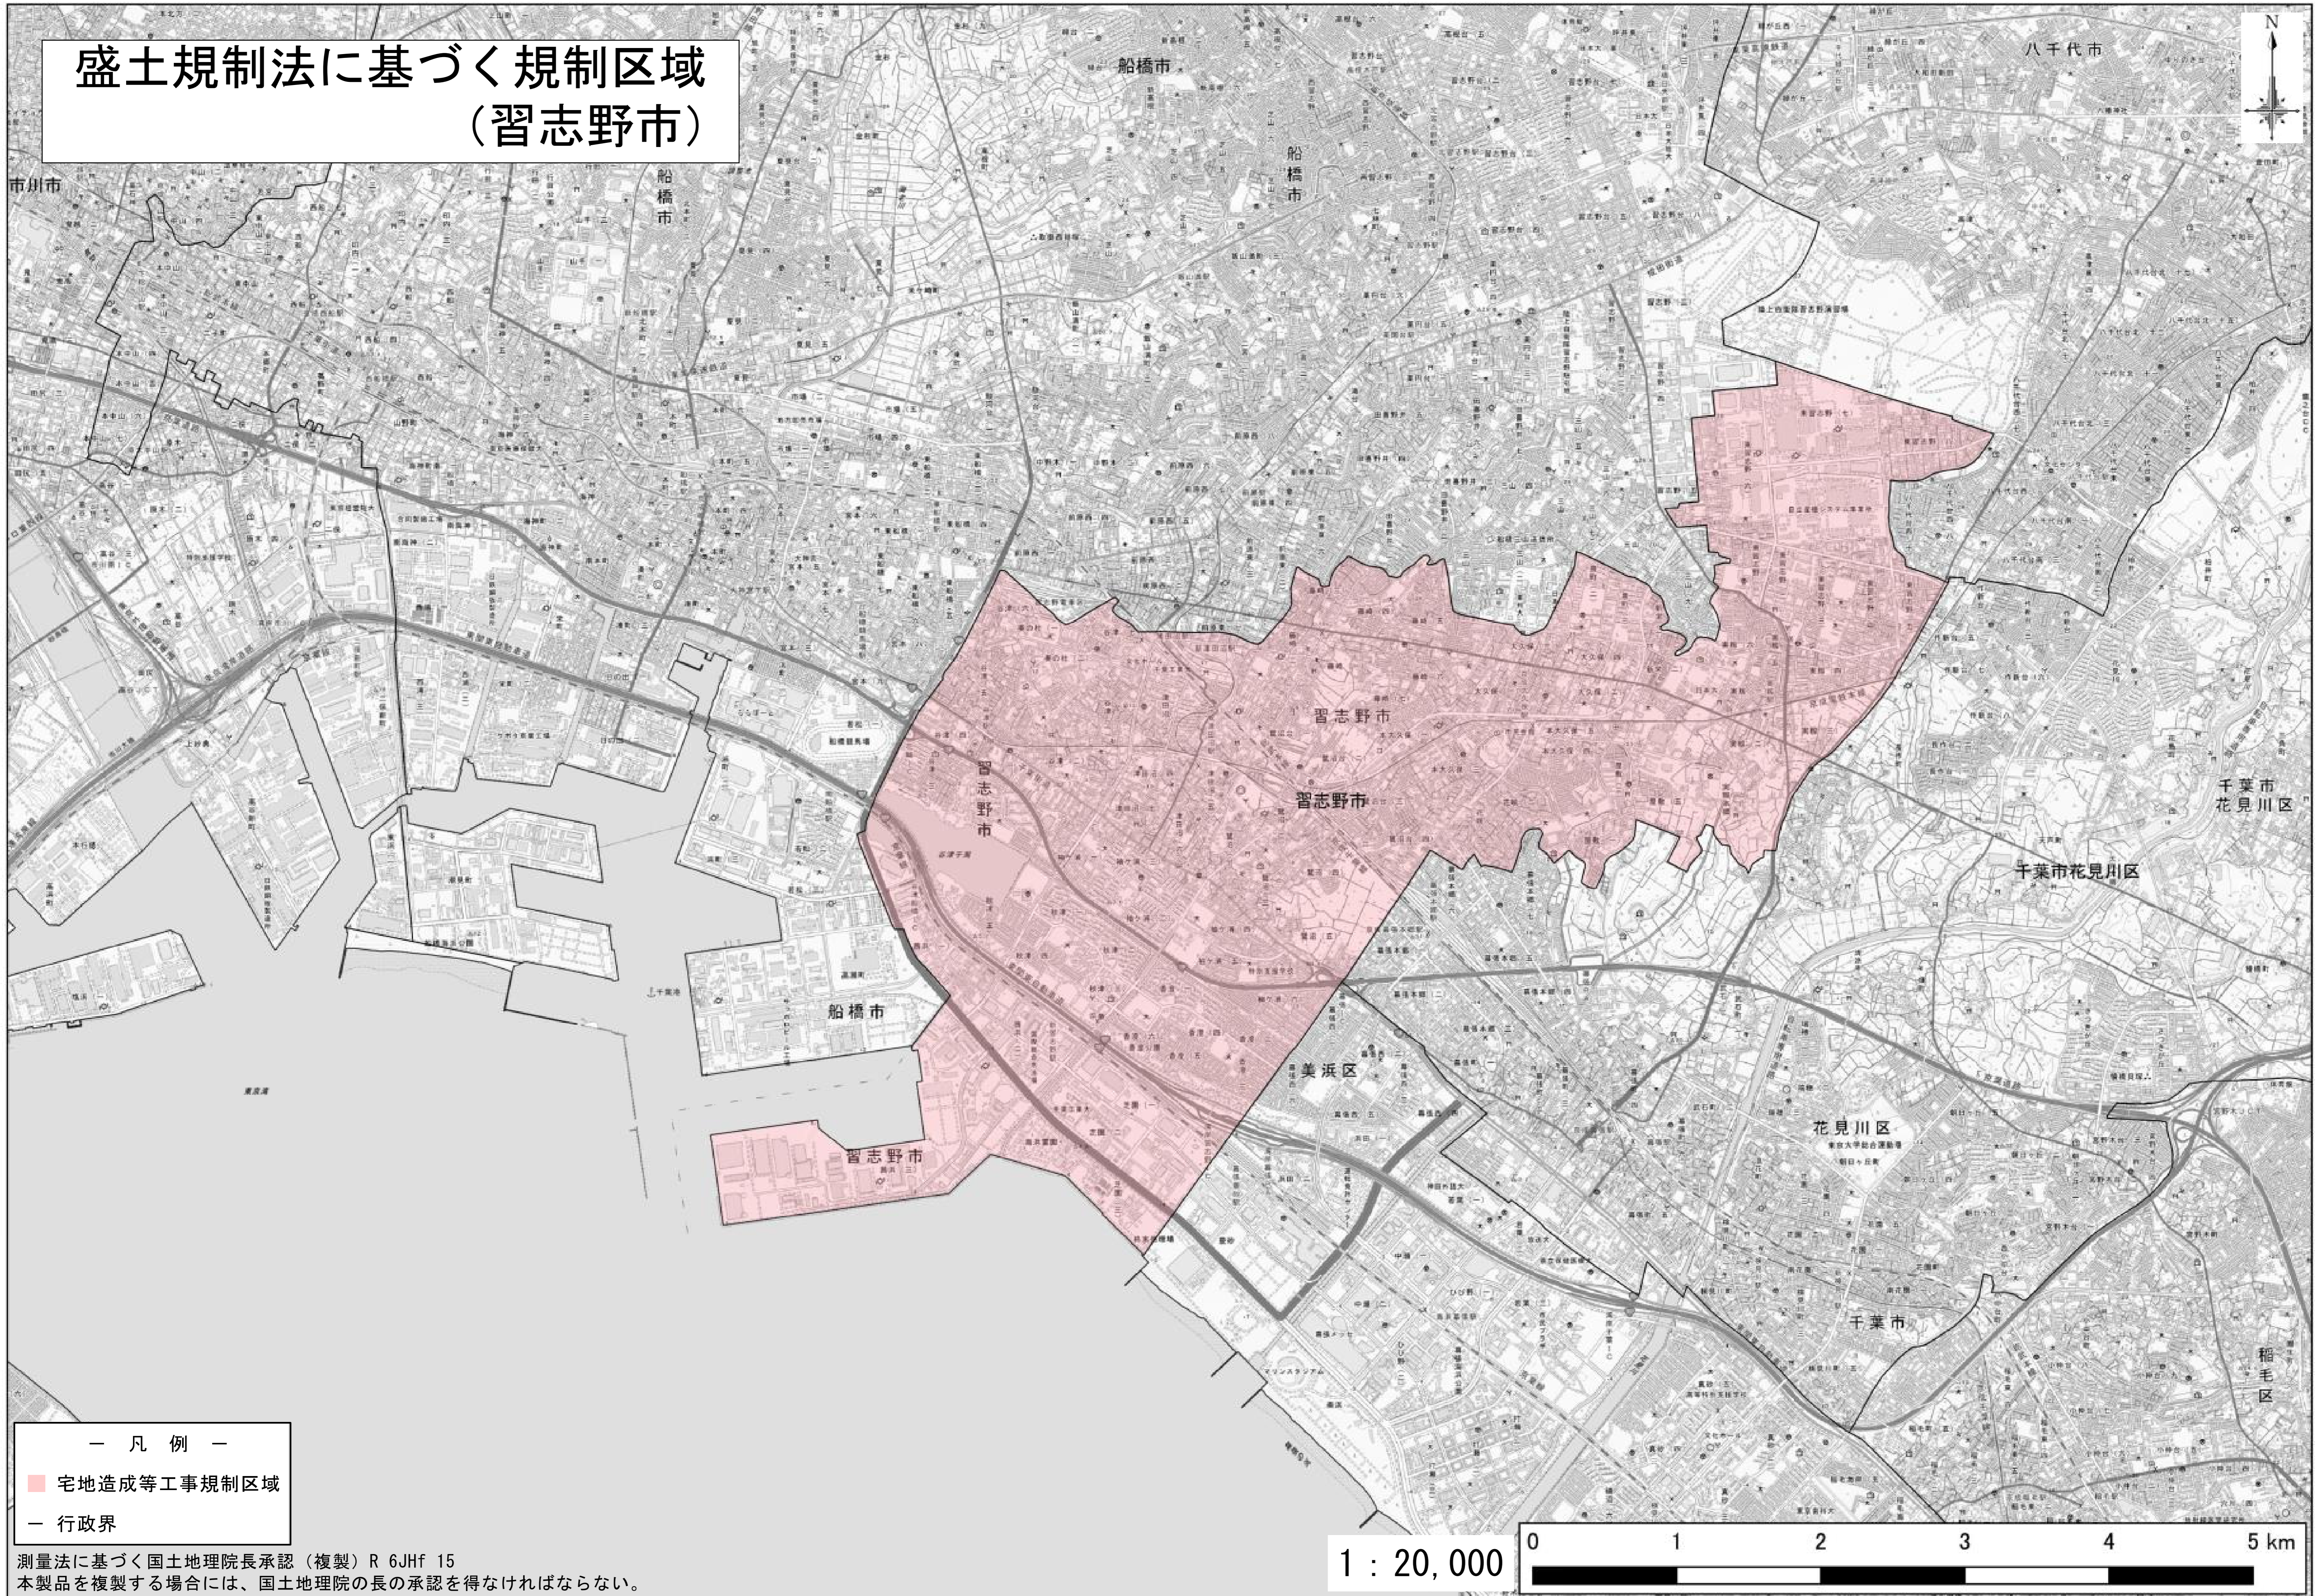

# 盛土規制法に基づく規制区域 (習志野市)

— 凡例 —  
■ 宅地造成等工事規制区域  
— 行政界

測量法に基づく国土地理院長承認（複製）R 6JHf 15  
本製品を複製する場合には、国土地理院の長の承認を得なければならない。