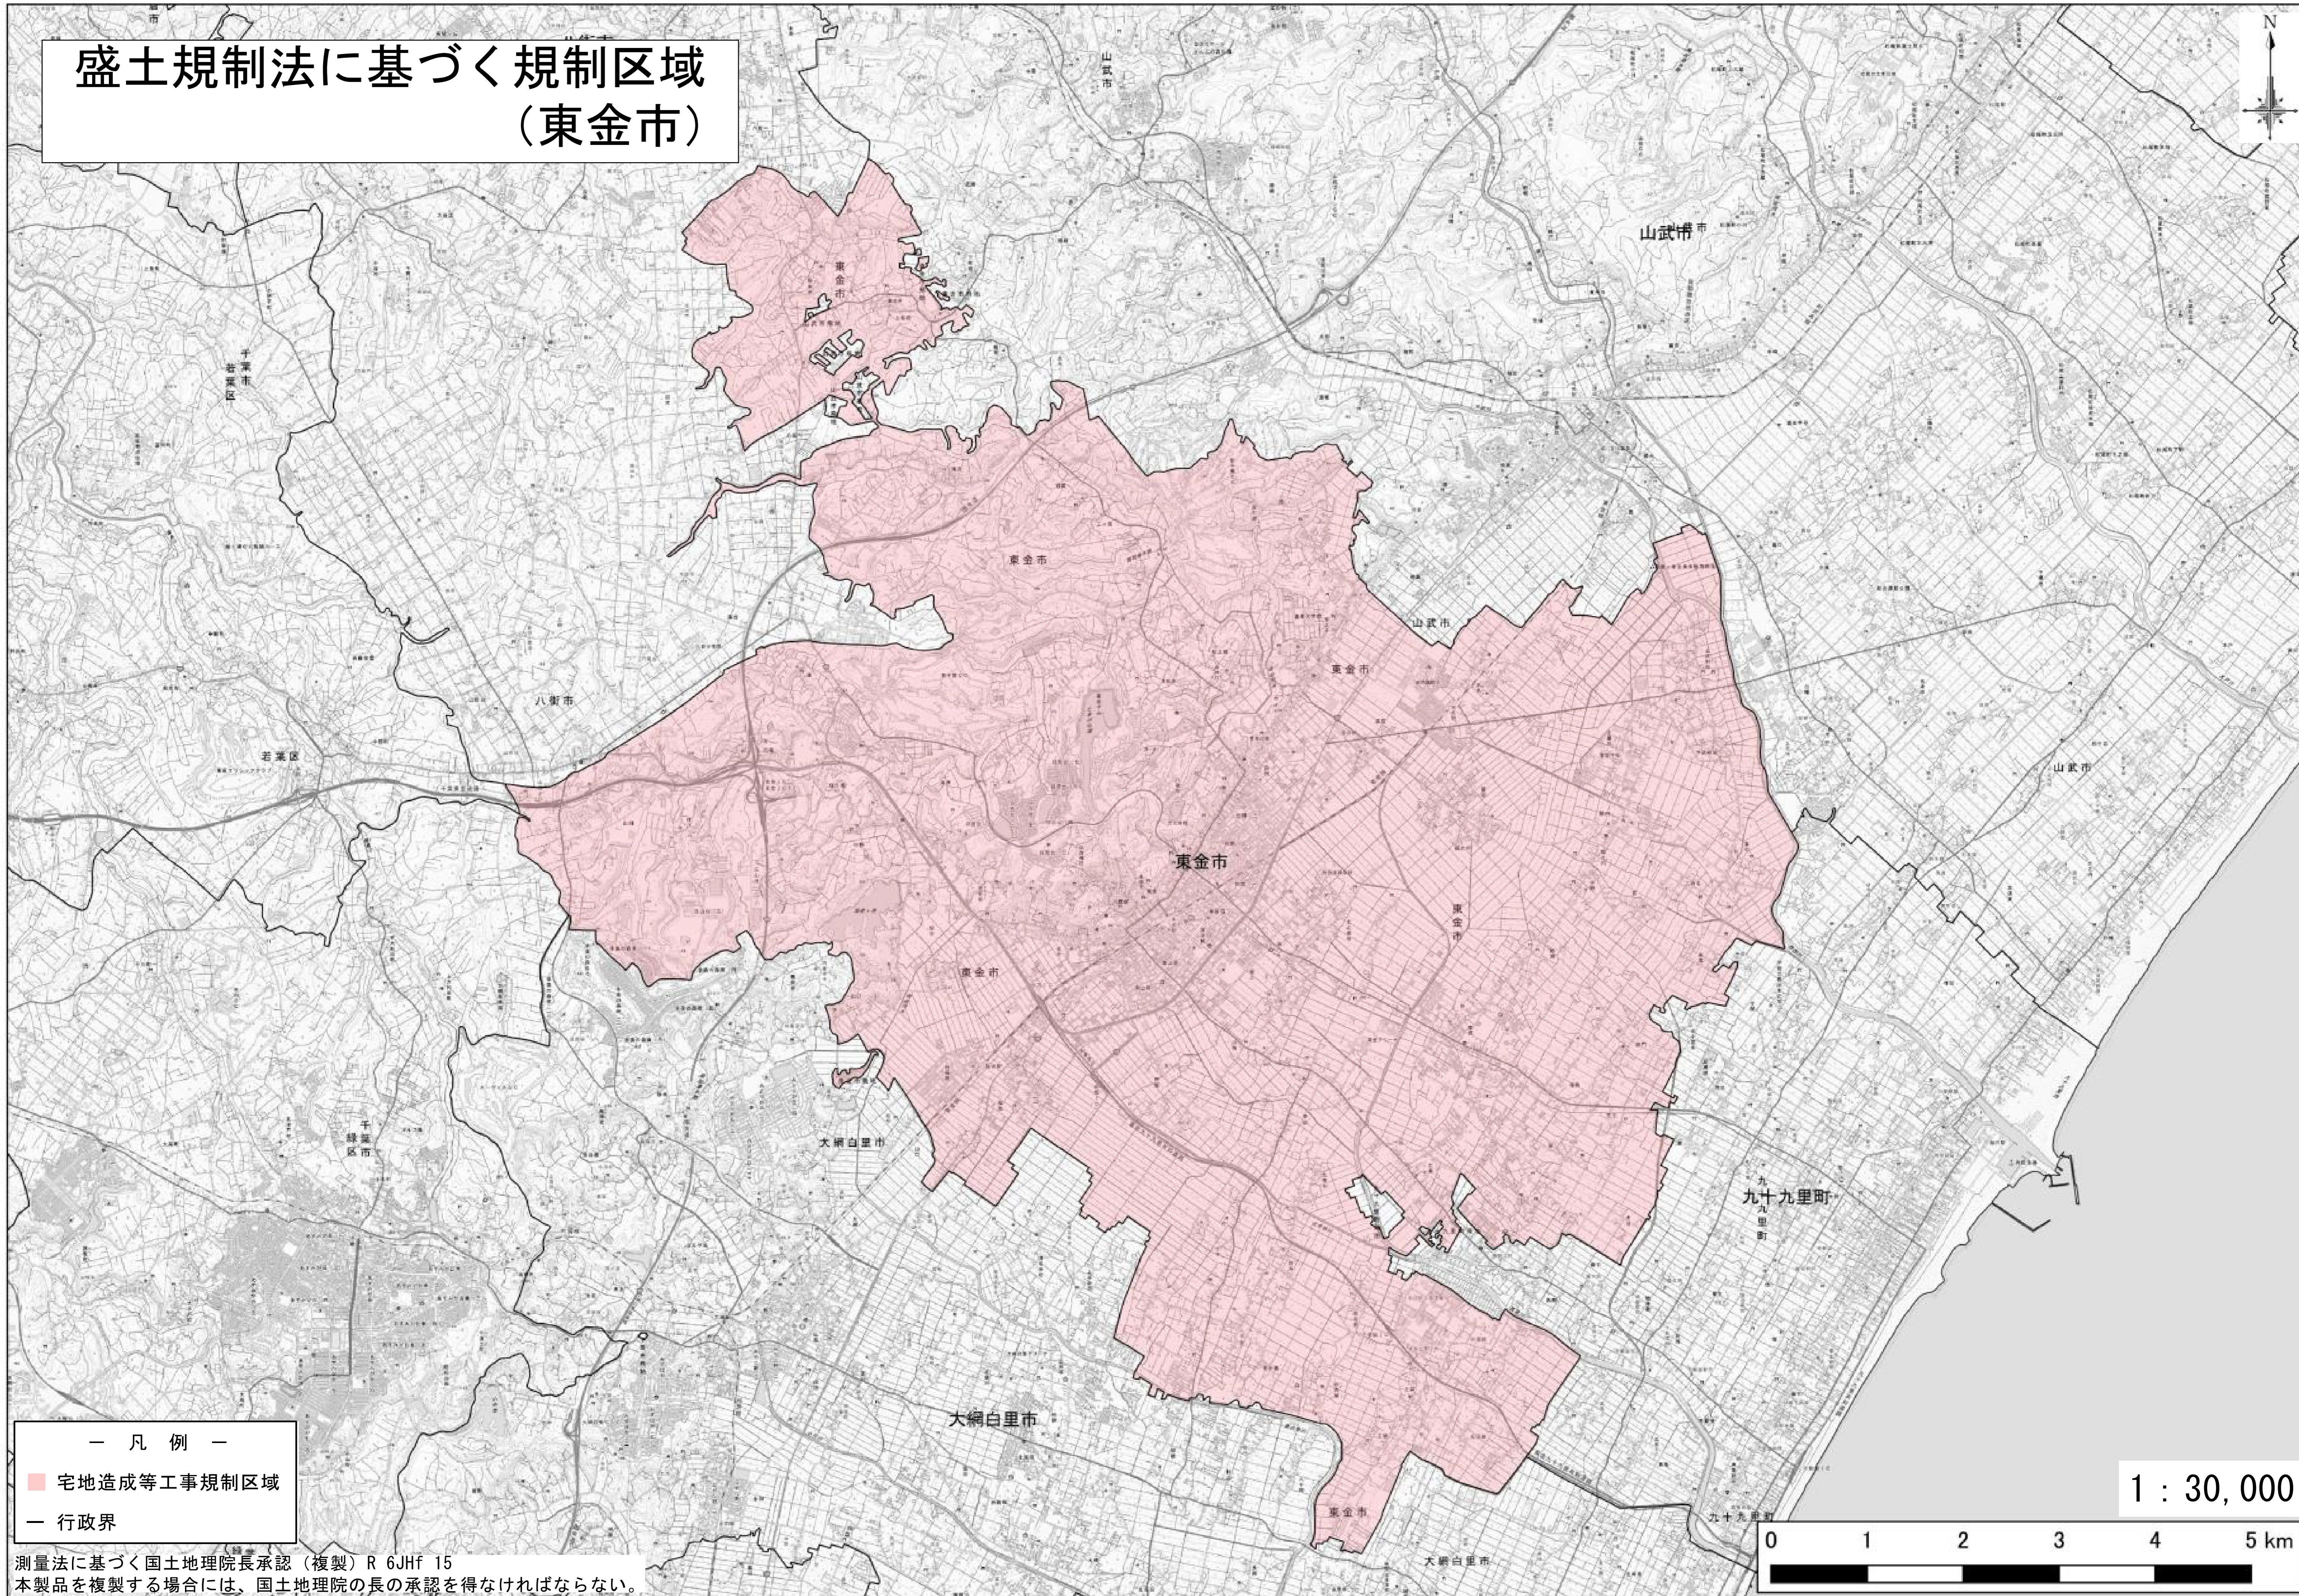

# 盛土規制法に基づく規制区域 (東金市)

— 凡例 —  
■ 宅地造成等工事規制区域  
— 行政界

測量法に基づく国土地理院長承認（複製）R 6JHf 15  
本製品を複製する場合には、国土地理院の長の承認を得なければならない。

1 : 30,000  
0 1 2 3 4 5 km