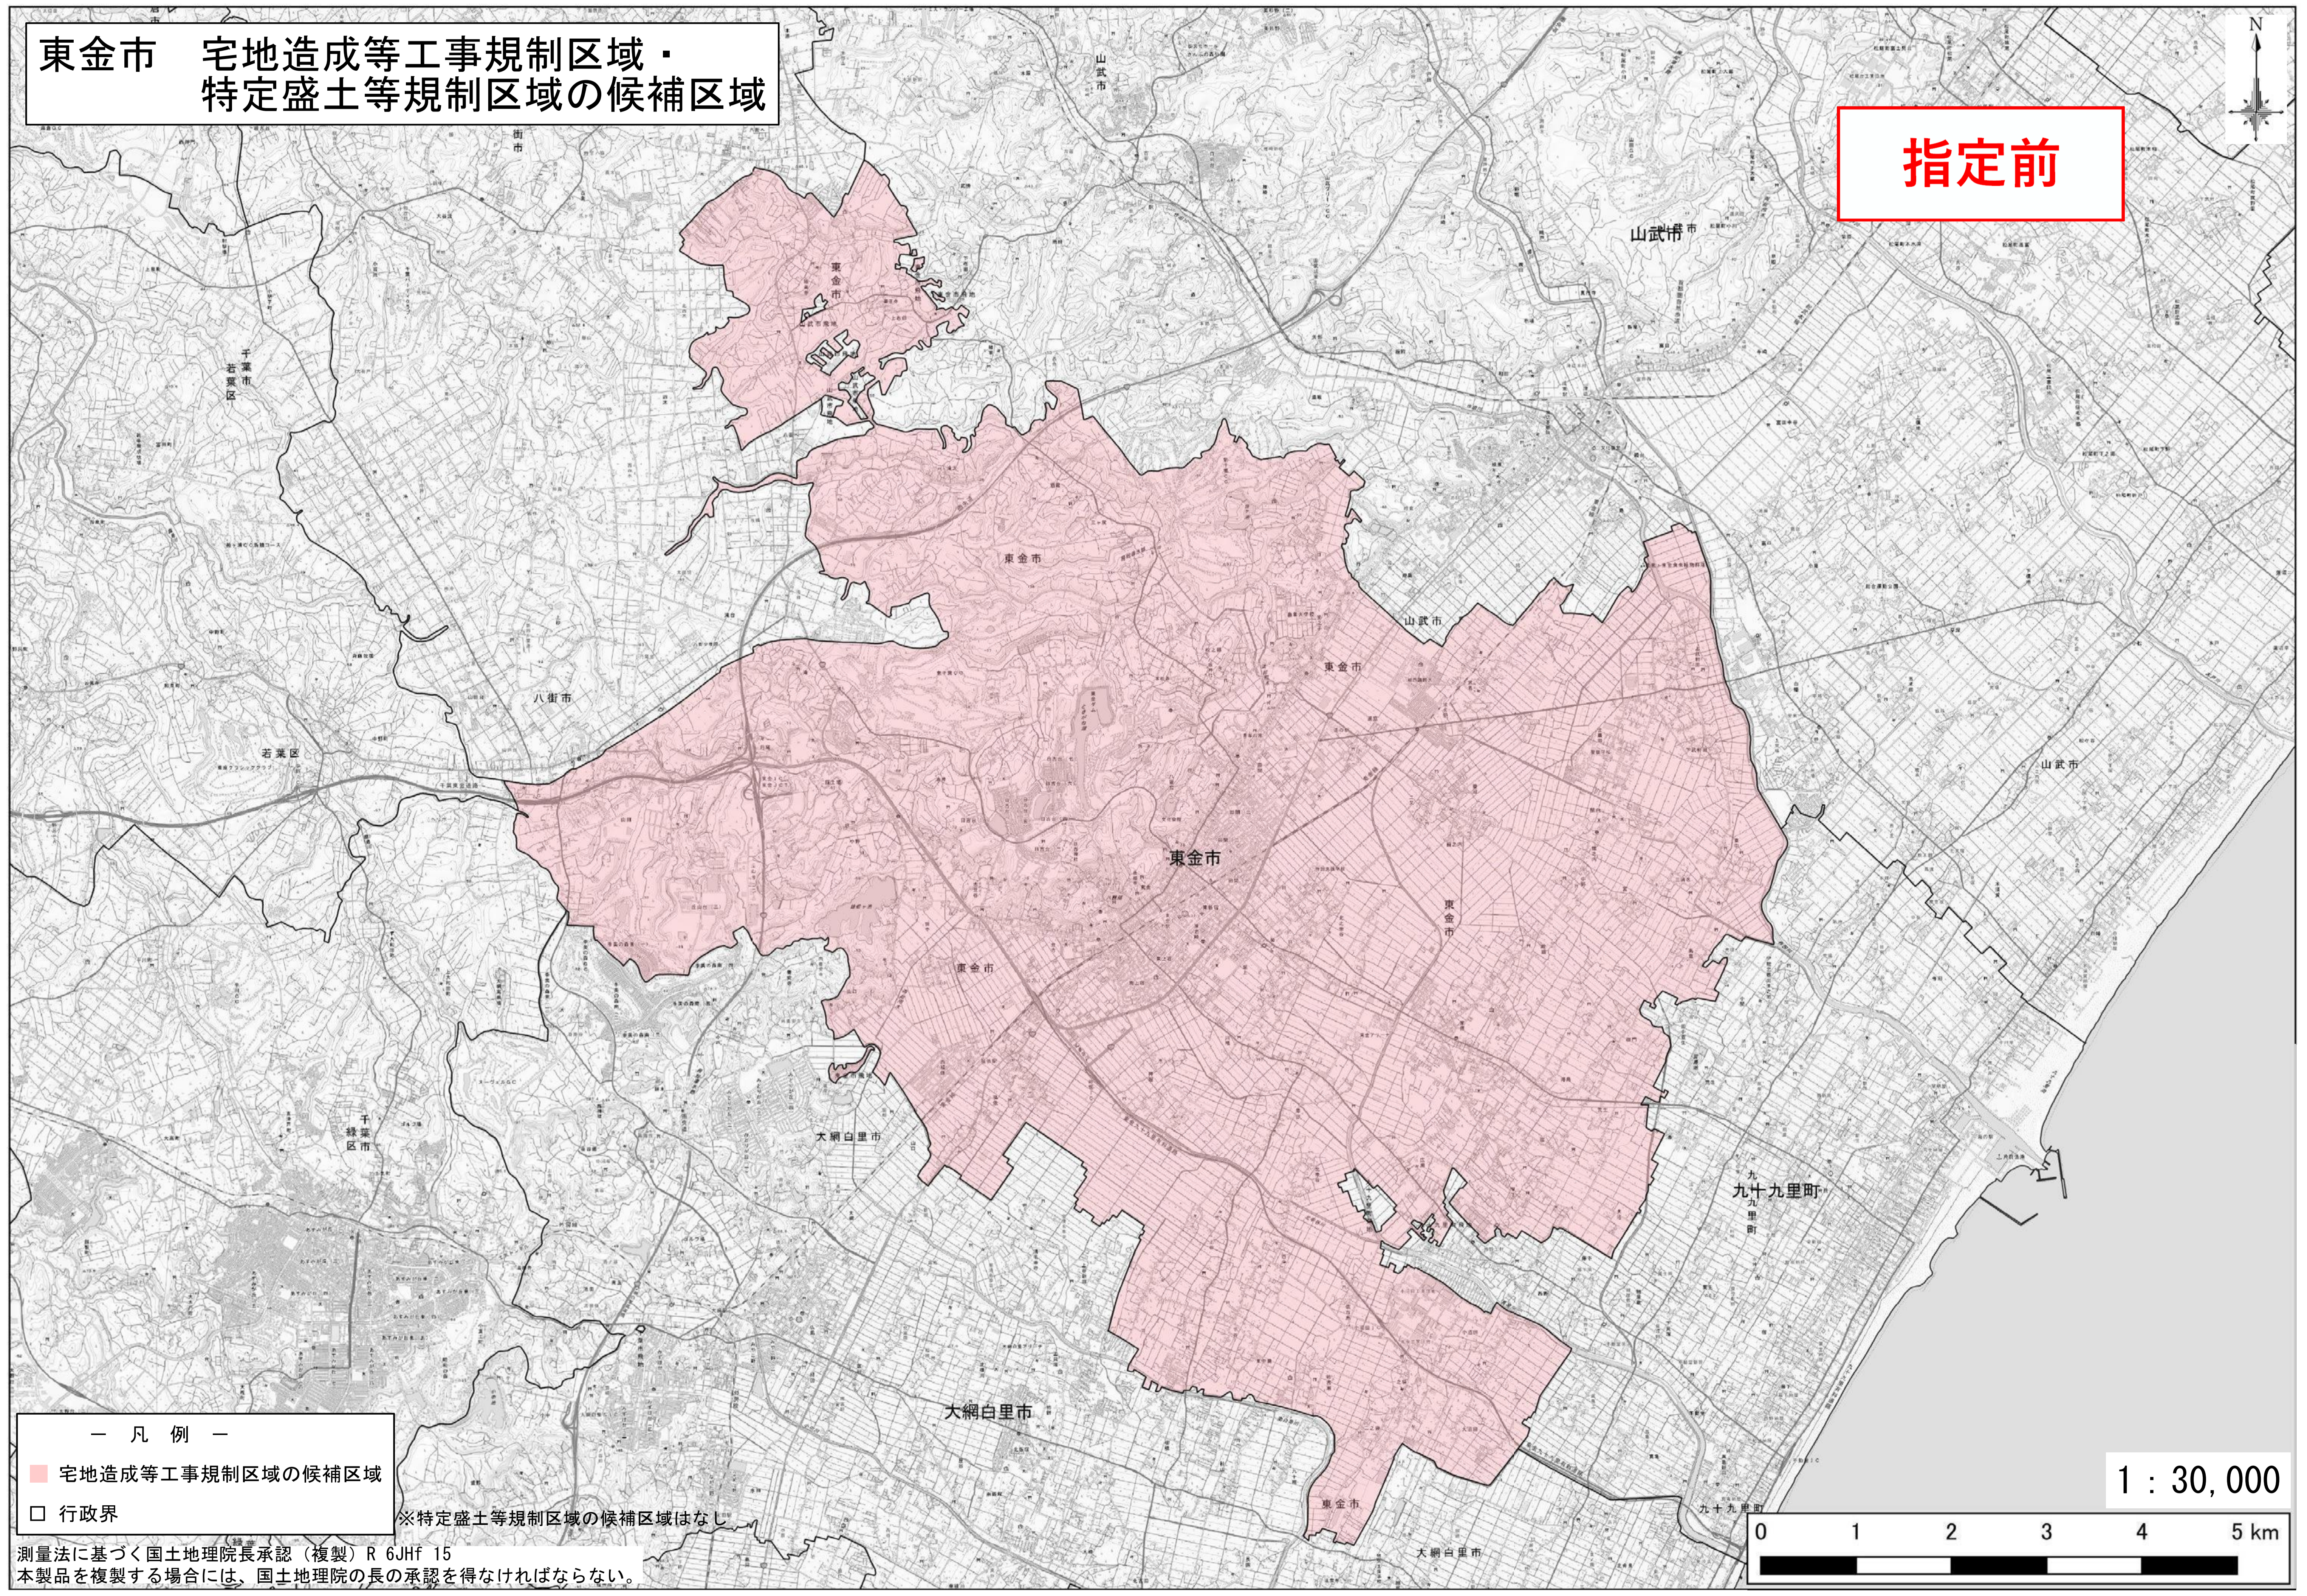

東金市 宅地造成等工事規制区域・
特定盛土等規制区域の候補区域

指定前

- 凡例 —
- 宅地造成等工事規制区域の候補区域
 - 行政界

※特定盛土等規制区域の候補区域はなし

測量法に基づく国土地理院長承認（複製）R 6JHf 15
本製品を複製する場合には、国土地理院の長の承認を得なければならない。

1 : 30,000