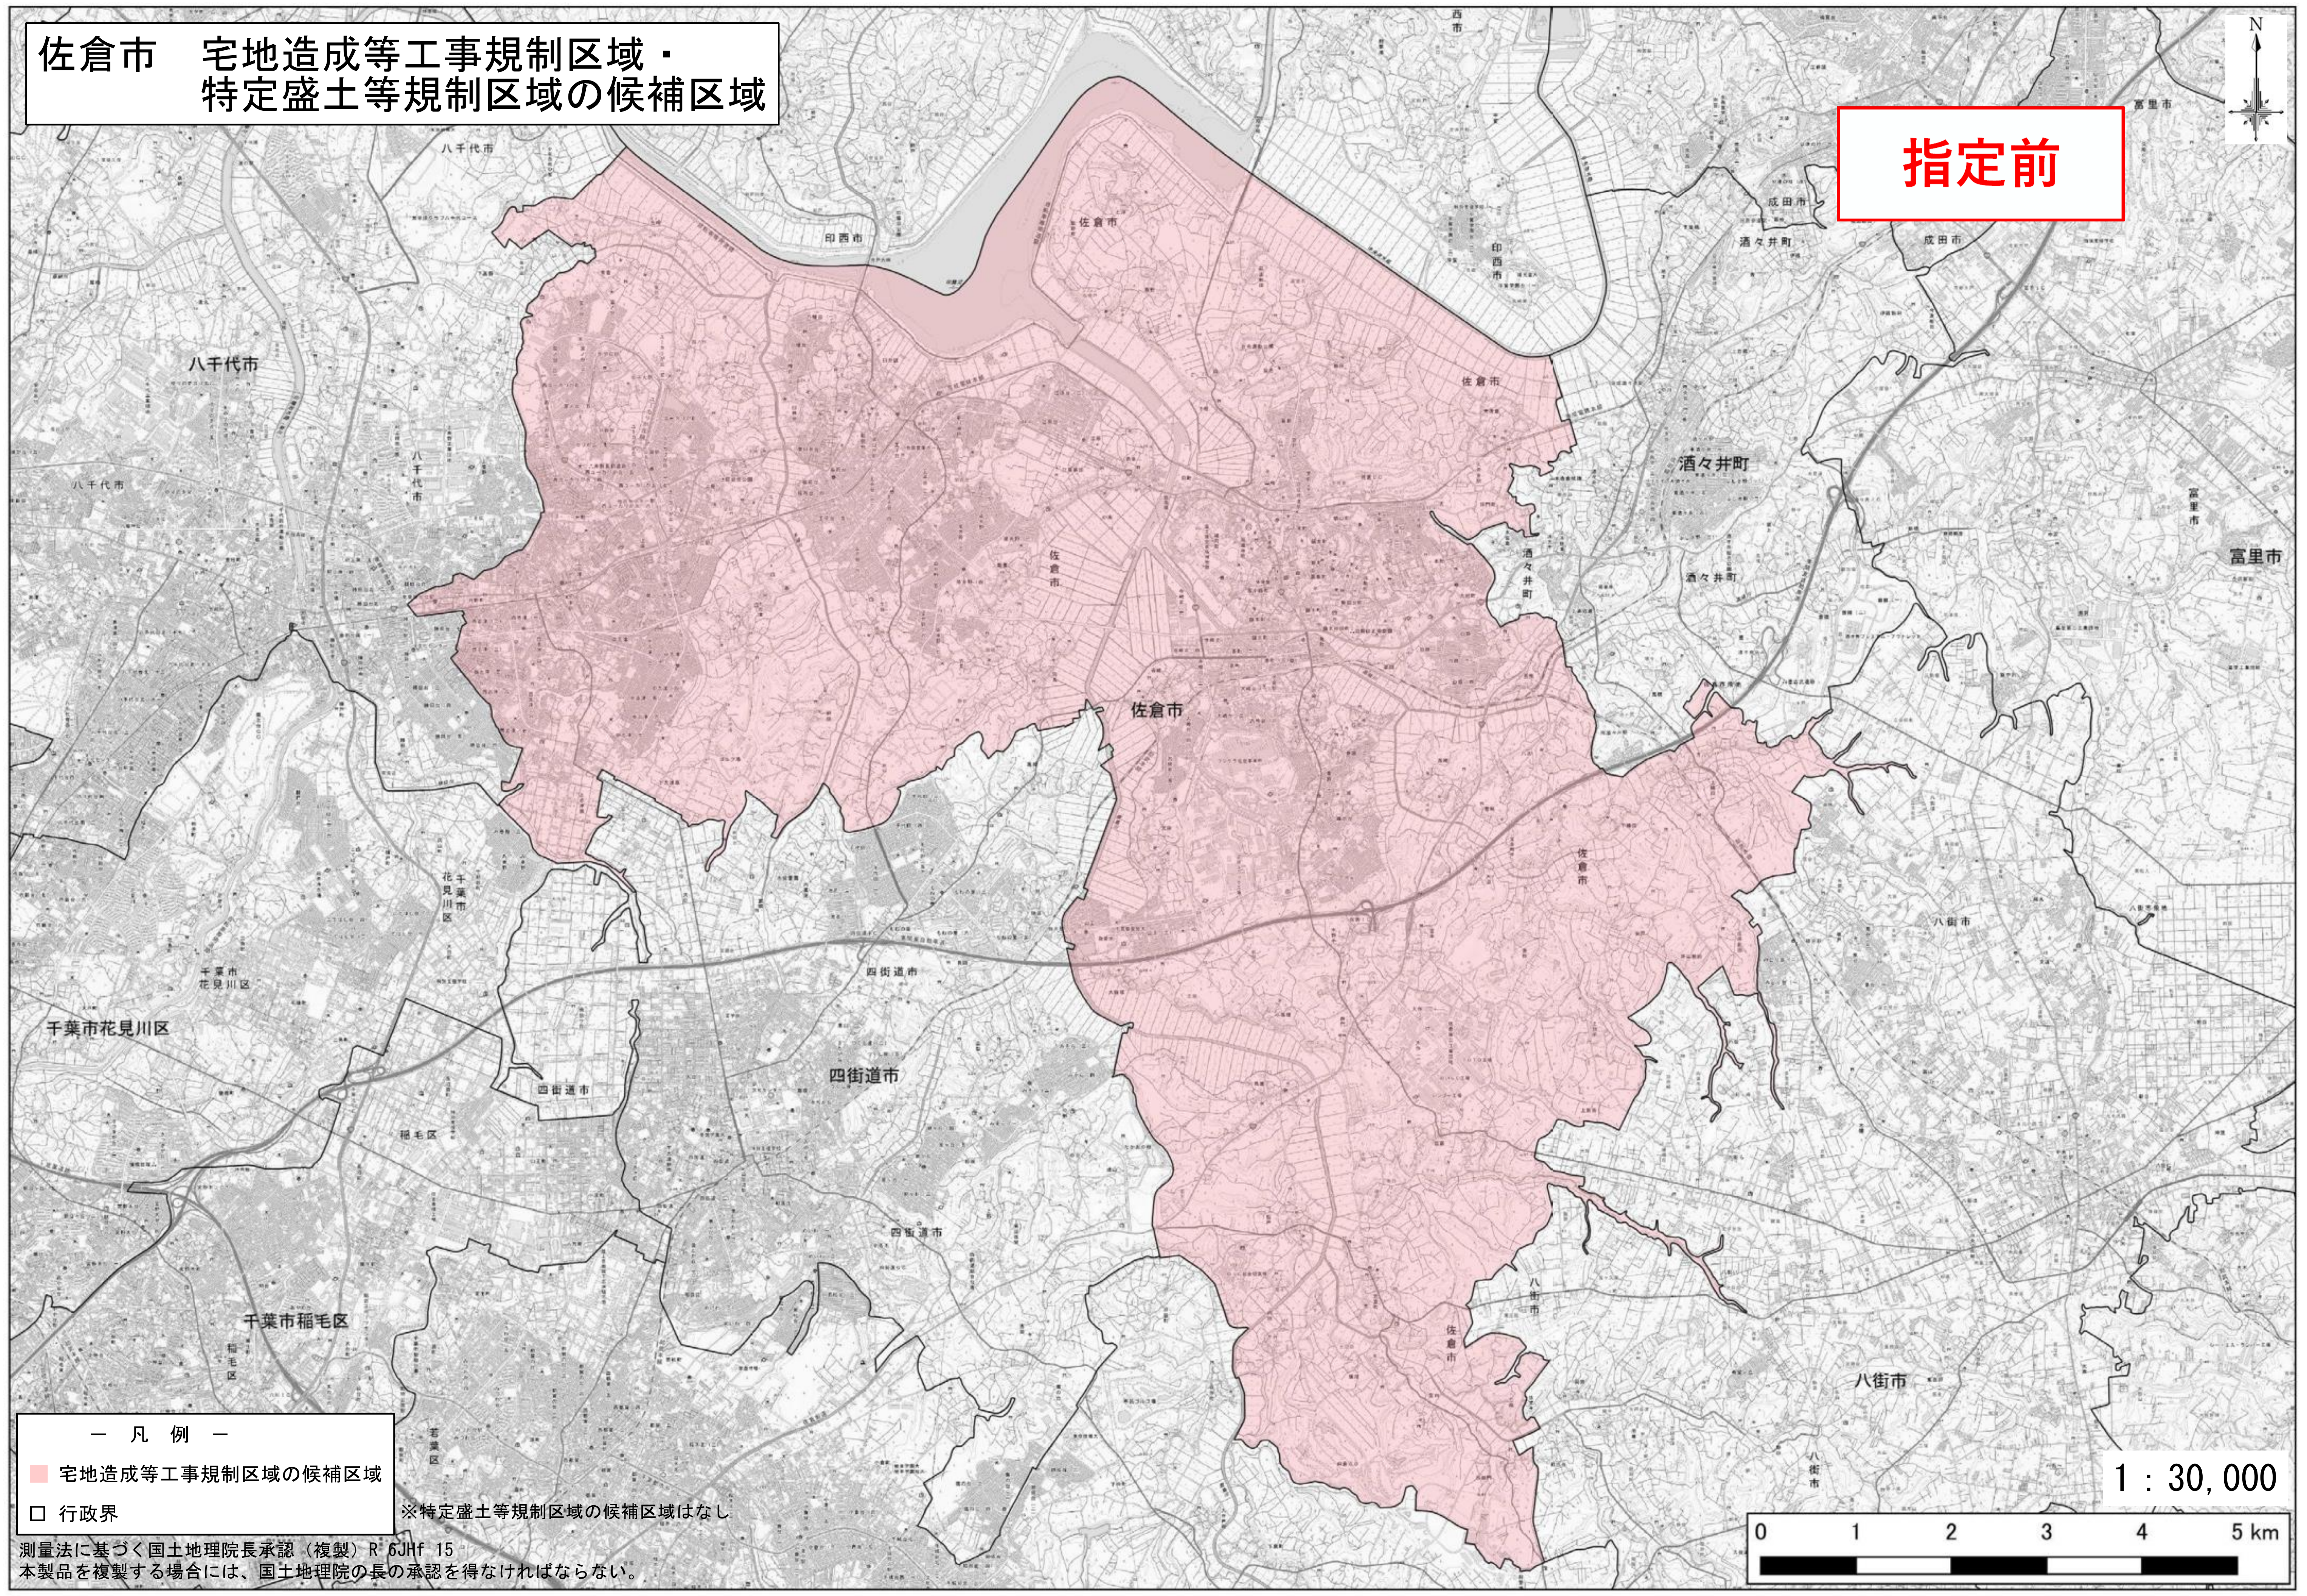

佐倉市 宅地造成等工事規制区域・  
特定盛土等規制区域の候補区域

指定前

— 凡例 —  
■ 宅地造成等工事規制区域の候補区域  
□ 行政界

※特定盛土等規制区域の候補区域はなし

測量法に基づく国土地理院長承認（複製）R 6JHf 15  
本製品を複製する場合には、国土地理院の長の承認を得なければならない。