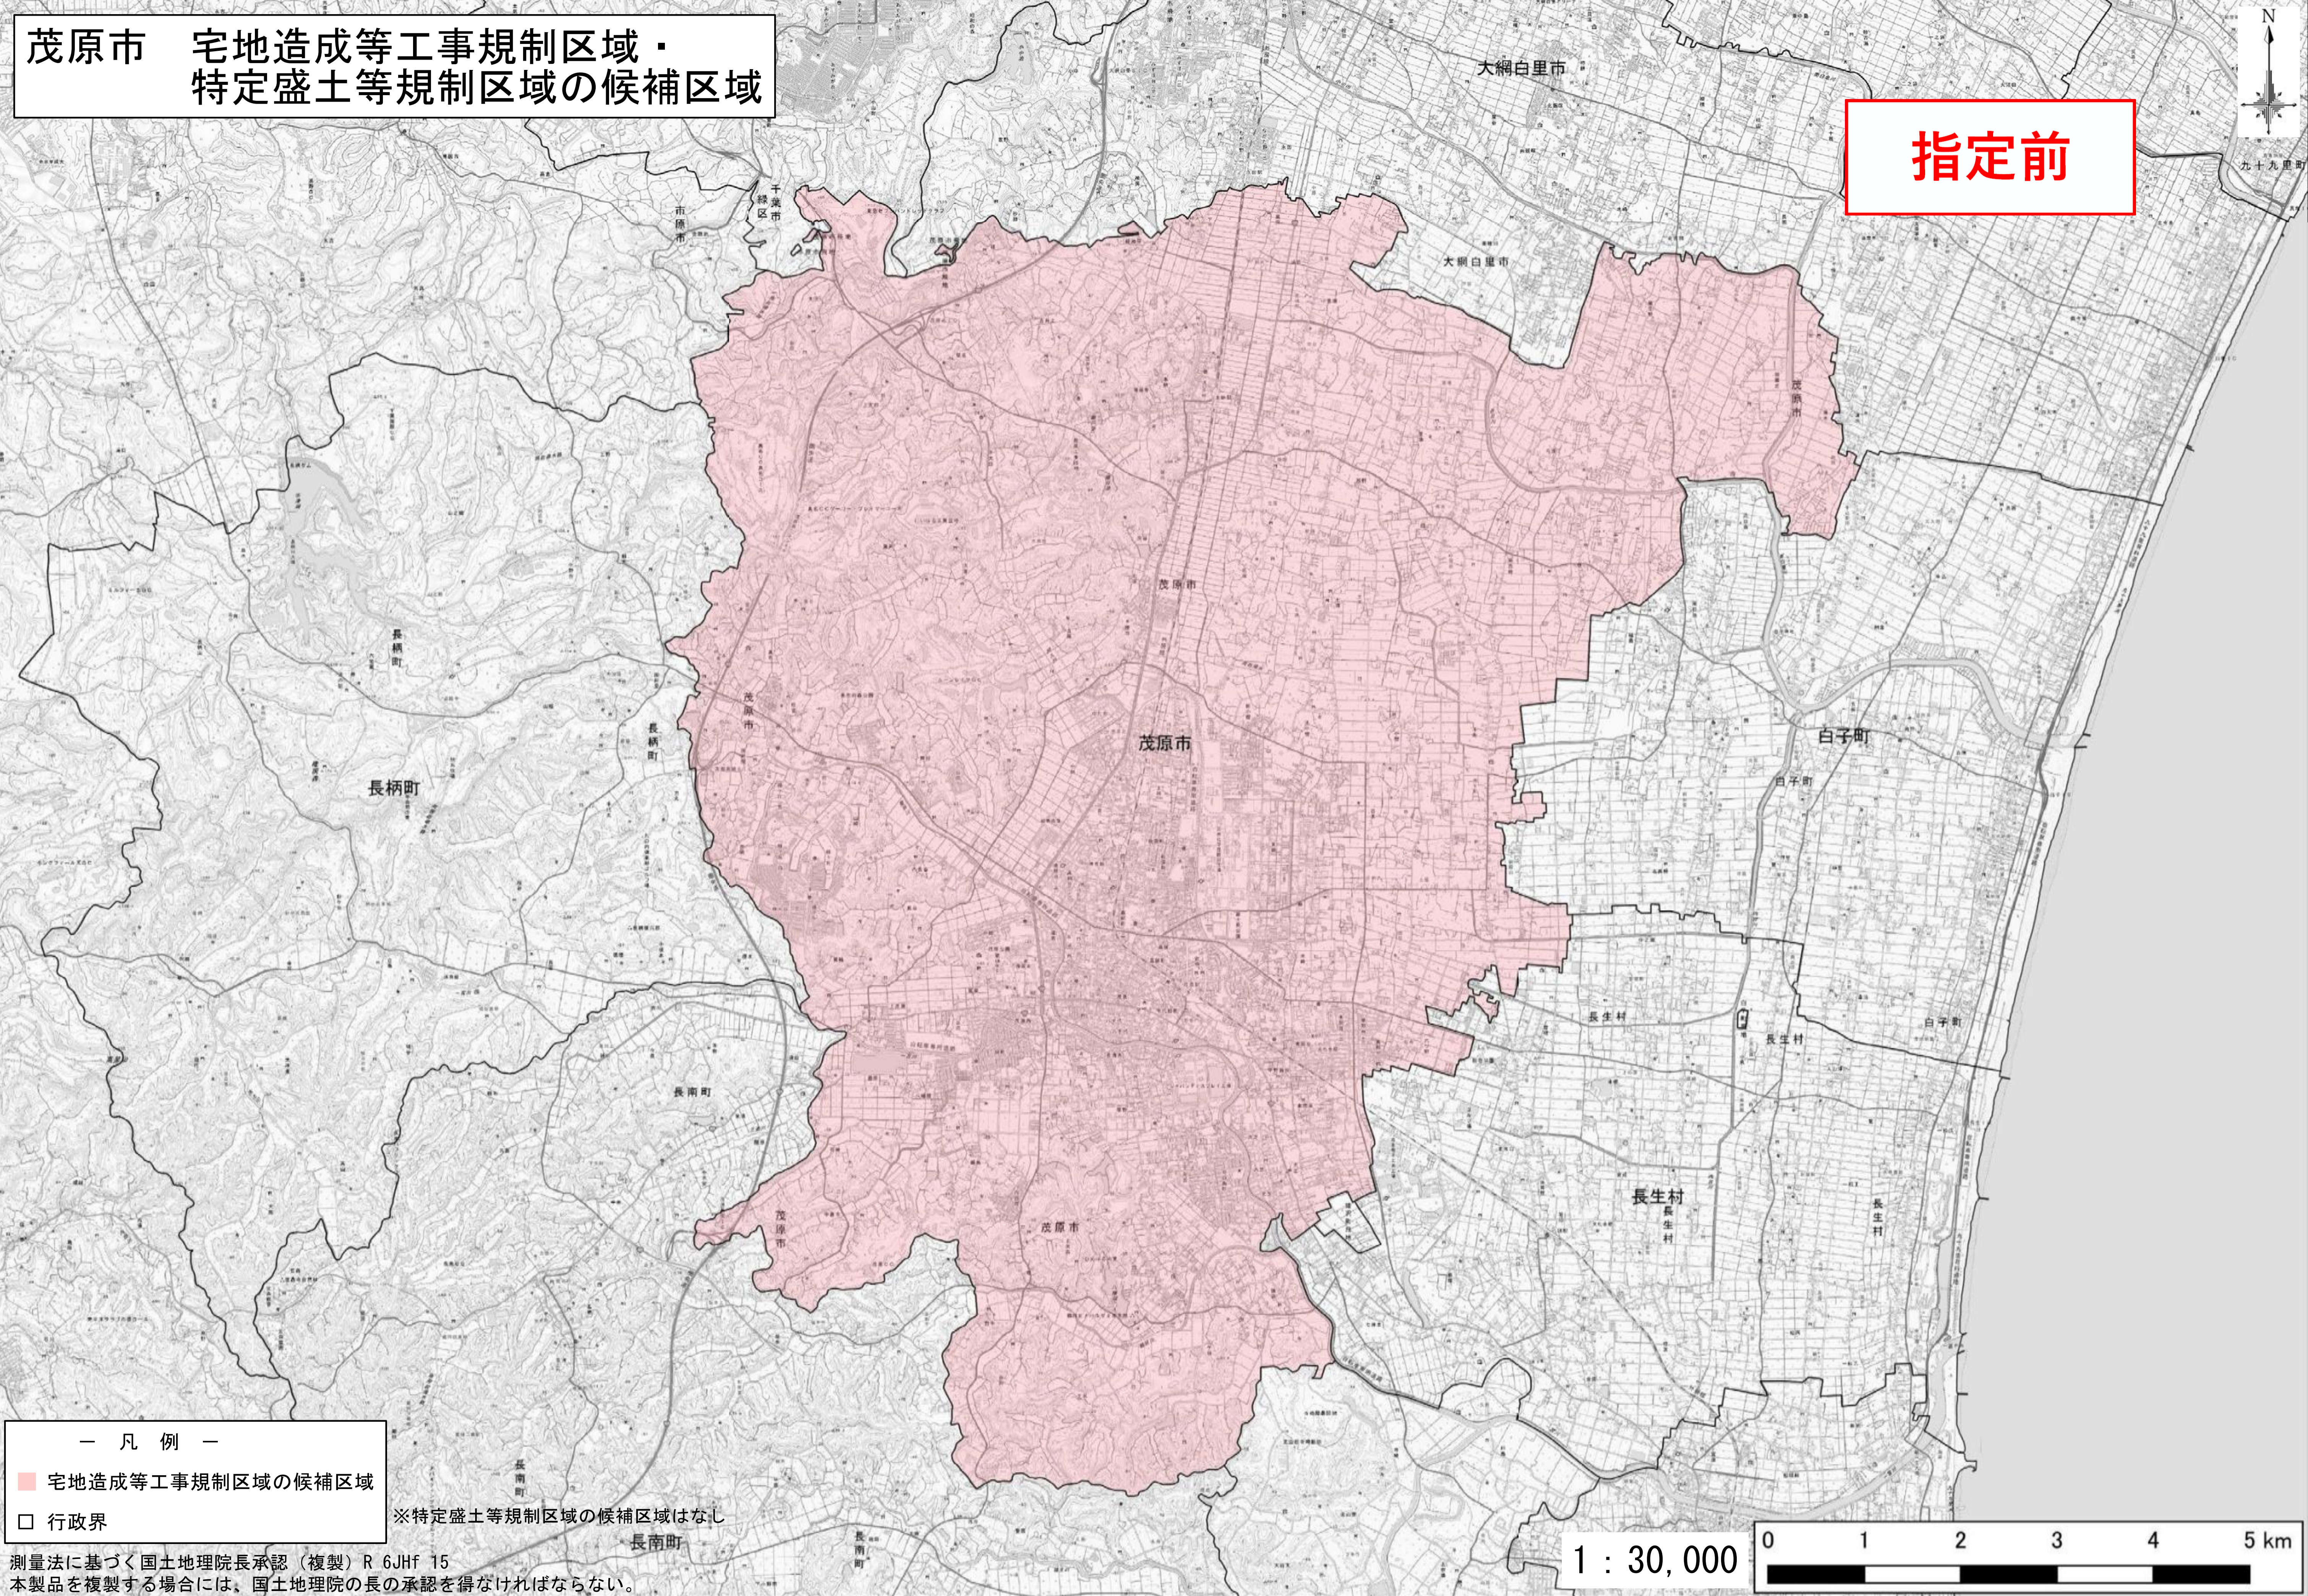

茂原市 宅地造成等工事規制区域・  
特定盛土等規制区域の候補区域

指定前

- 凡例 —
- 宅地造成等工事規制区域の候補区域
  - 行政界

※特定盛土等規制区域の候補区域はなし

測量法に基づく国土地理院長承認（複製）R 6JHf 15  
本製品を複製する場合には、国土地理院の長の承認を得なければならない。

1 : 30,000