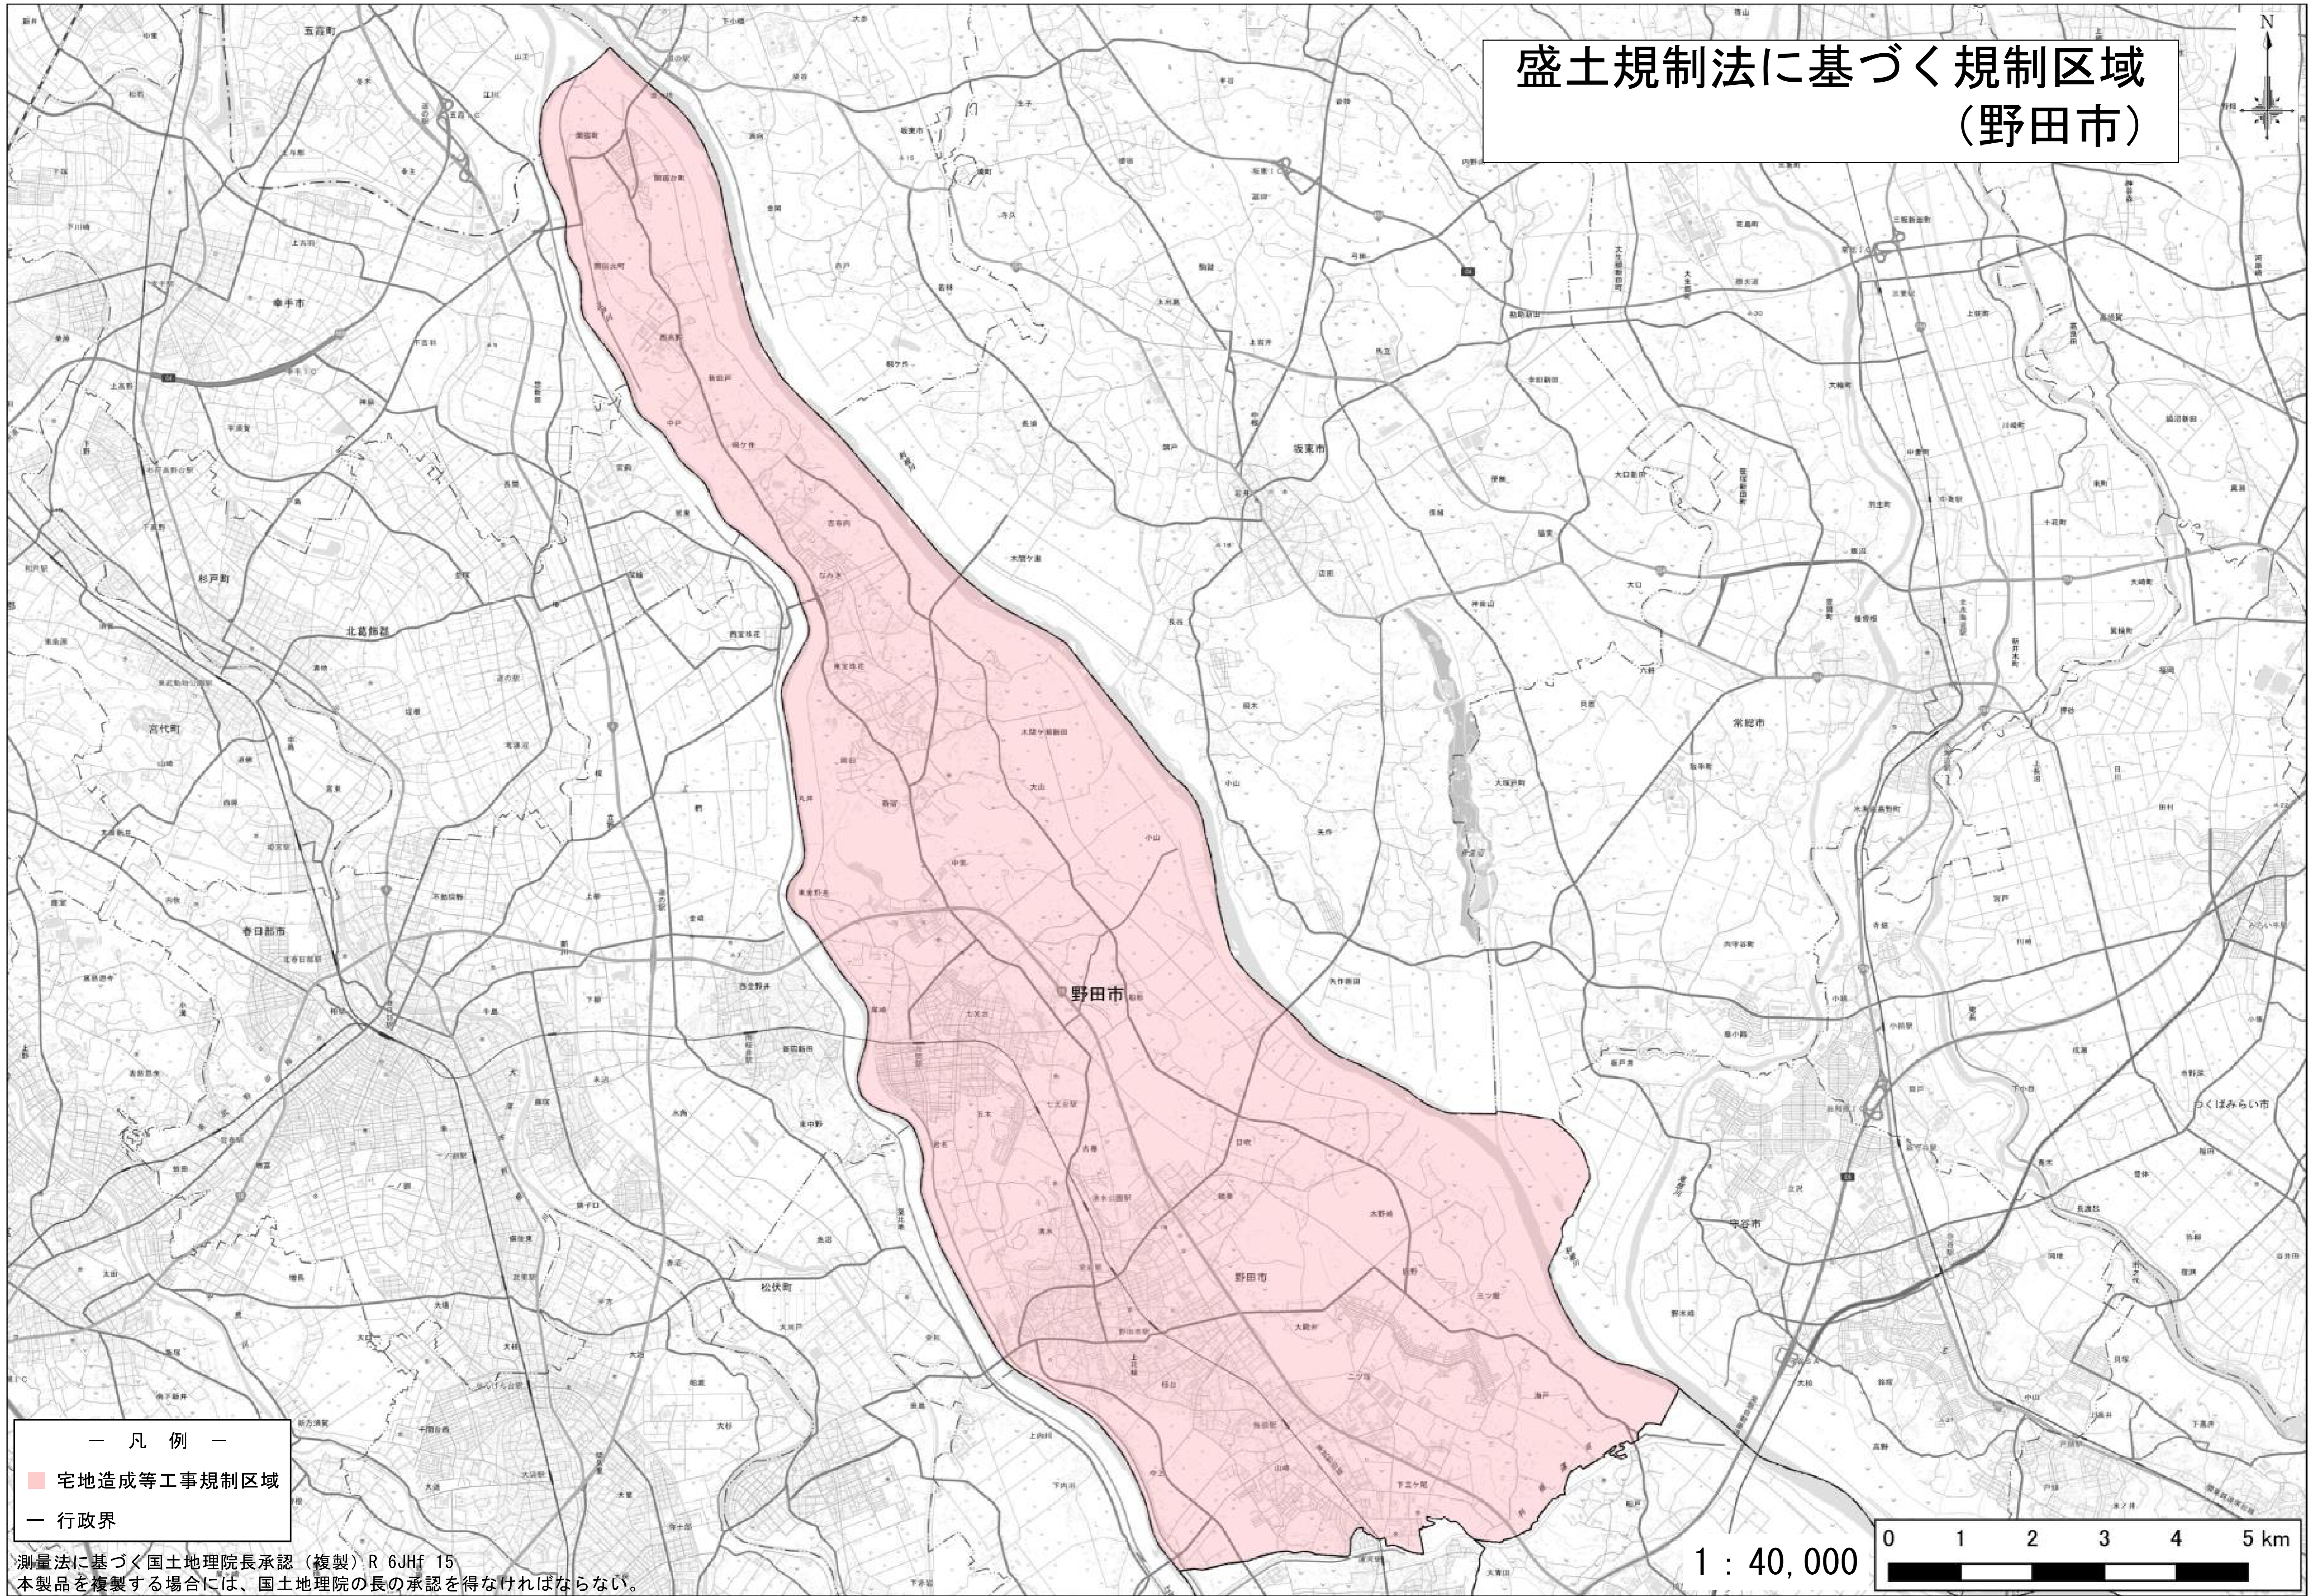

# 盛土規制法に基づく規制区域 (野田市)

- 凡 例 —
- 宅地造成等工事規制区域
  - 行政界

測量法に基づく国土地理院長承認（複製）R 6JHf 15  
本製品を複製する場合には、国土地理院の長の承認を得なければならない。