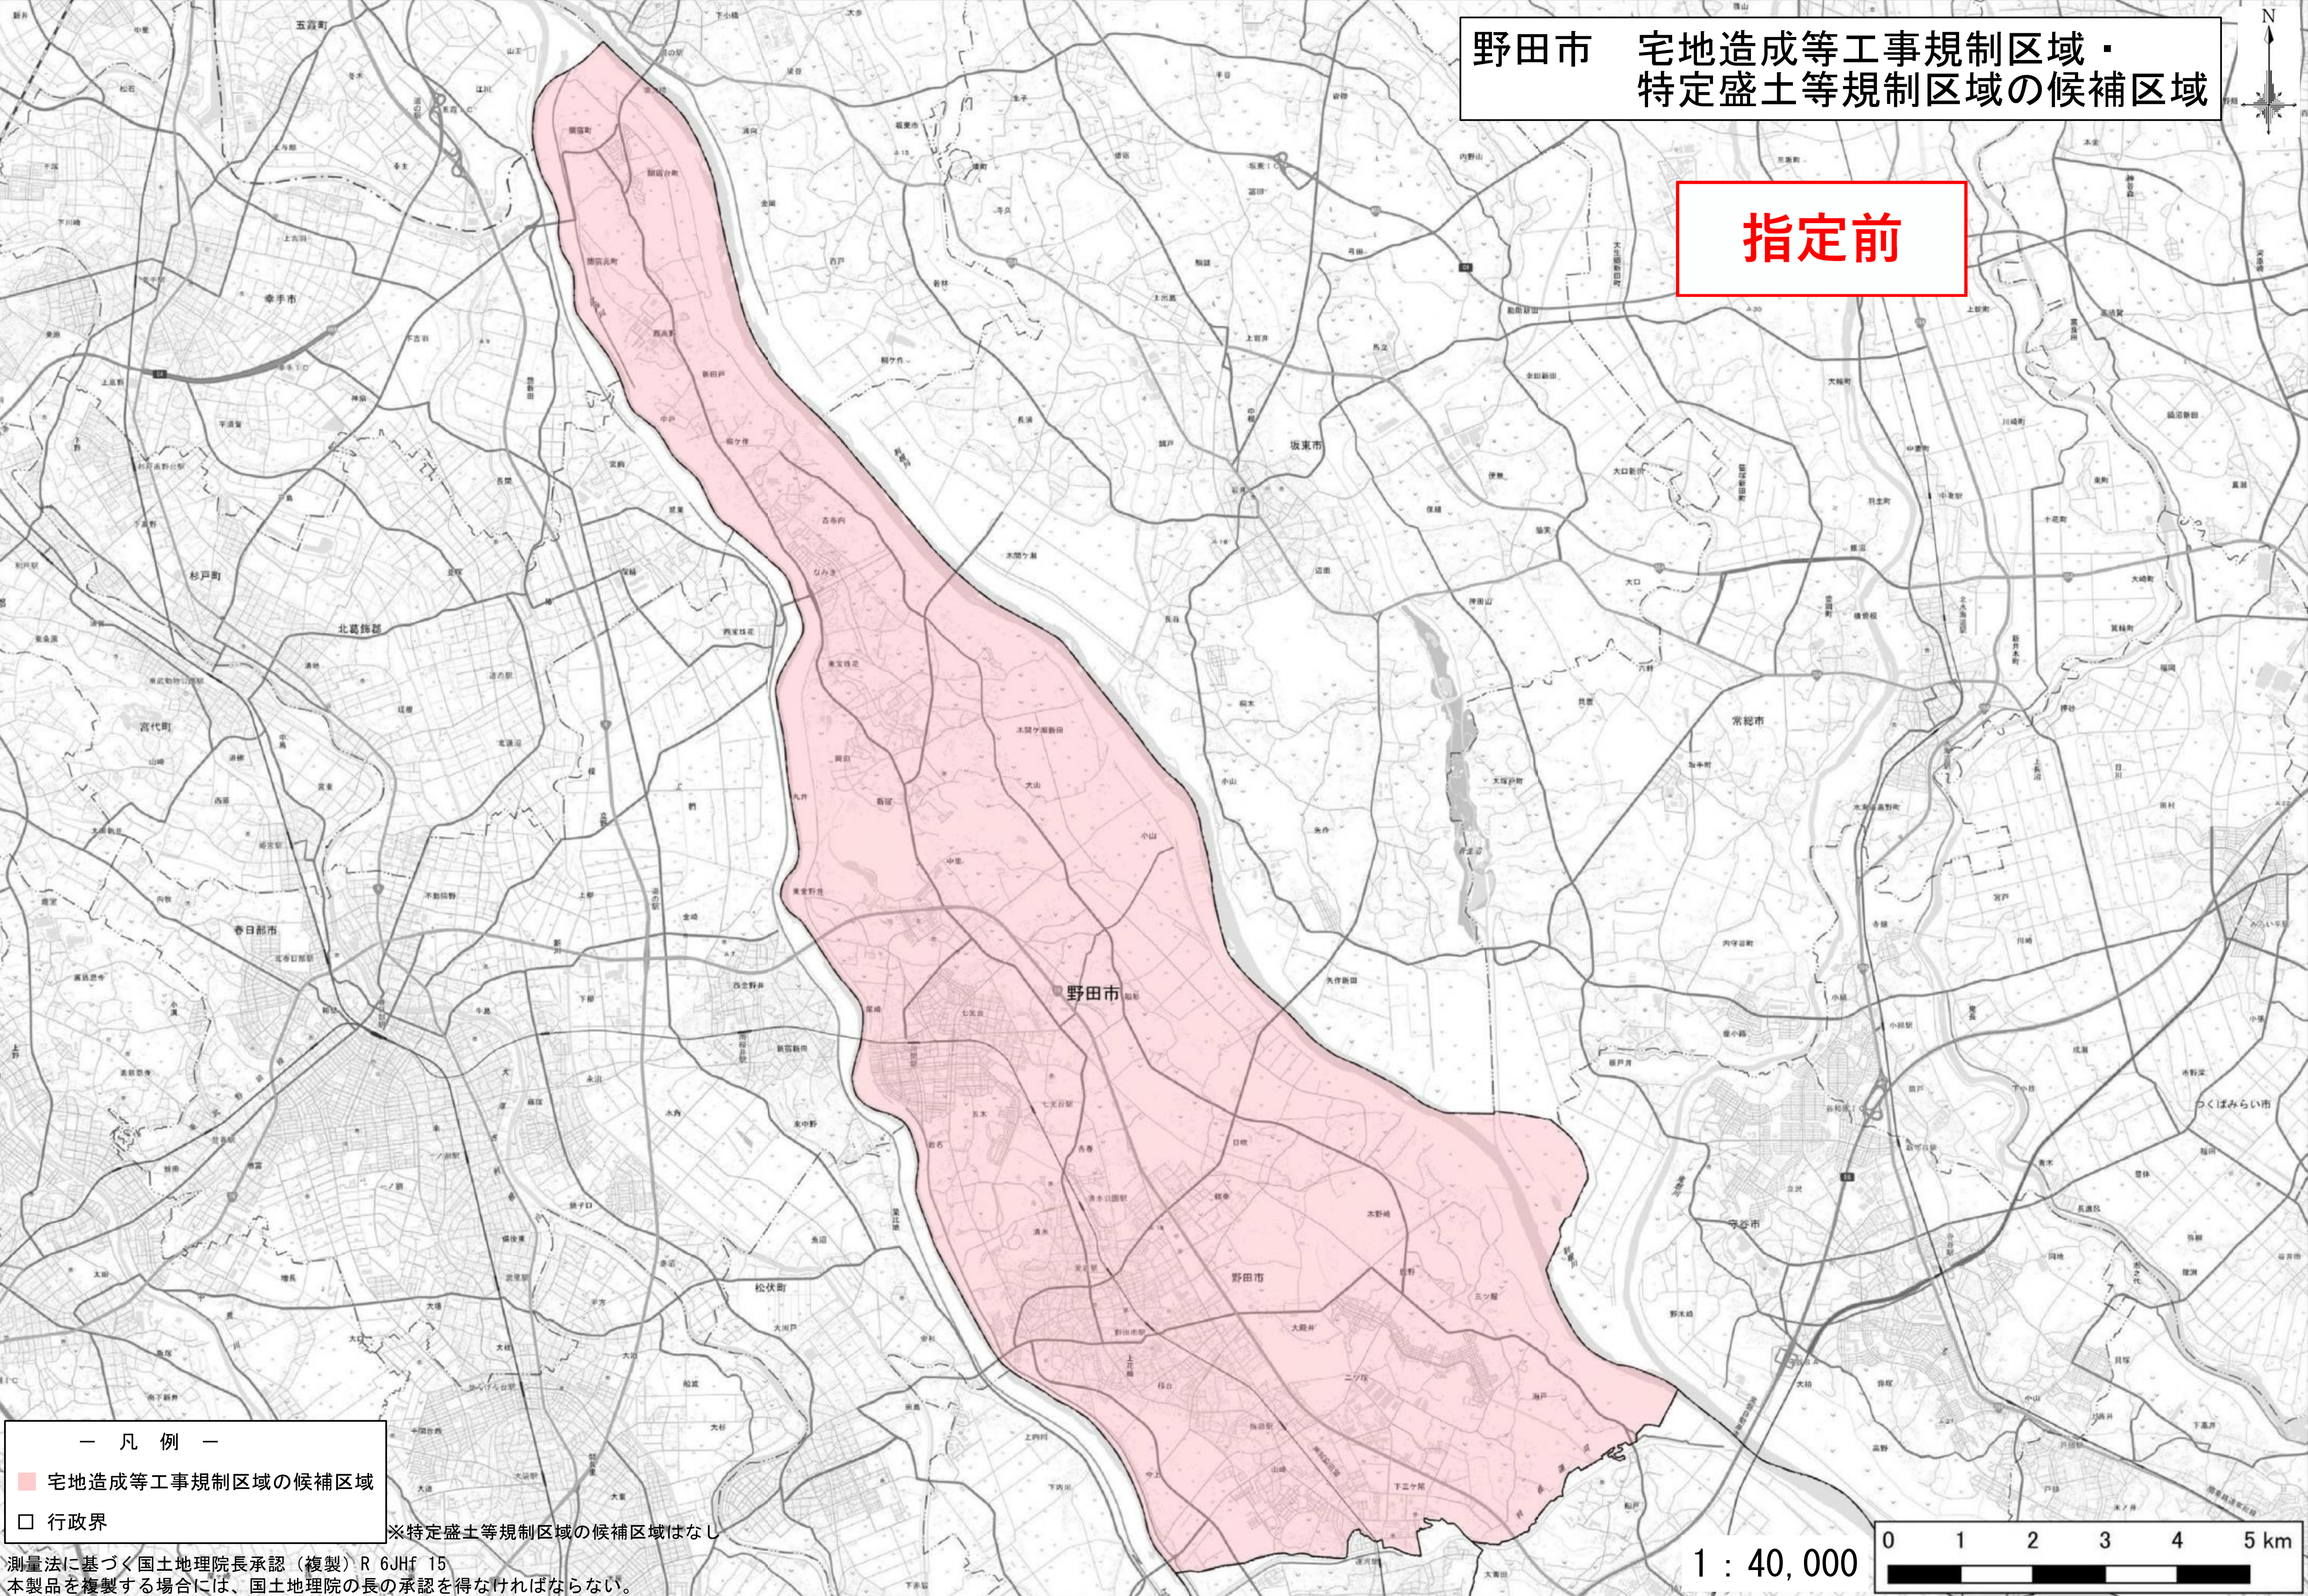

野田市 宅地造成等工事規制区域・
特定盛土等規制区域の候補区域

指定前

- 凡 例 —
- 宅地造成等工事規制区域の候補区域
- 行政界

※特定盛土等規制区域の候補区域はなし

測量法に基づく国土地理院長承認（複製）R 6JHf 15
本製品を複製する場合には、国土地理院の長の承認を得なければならない。