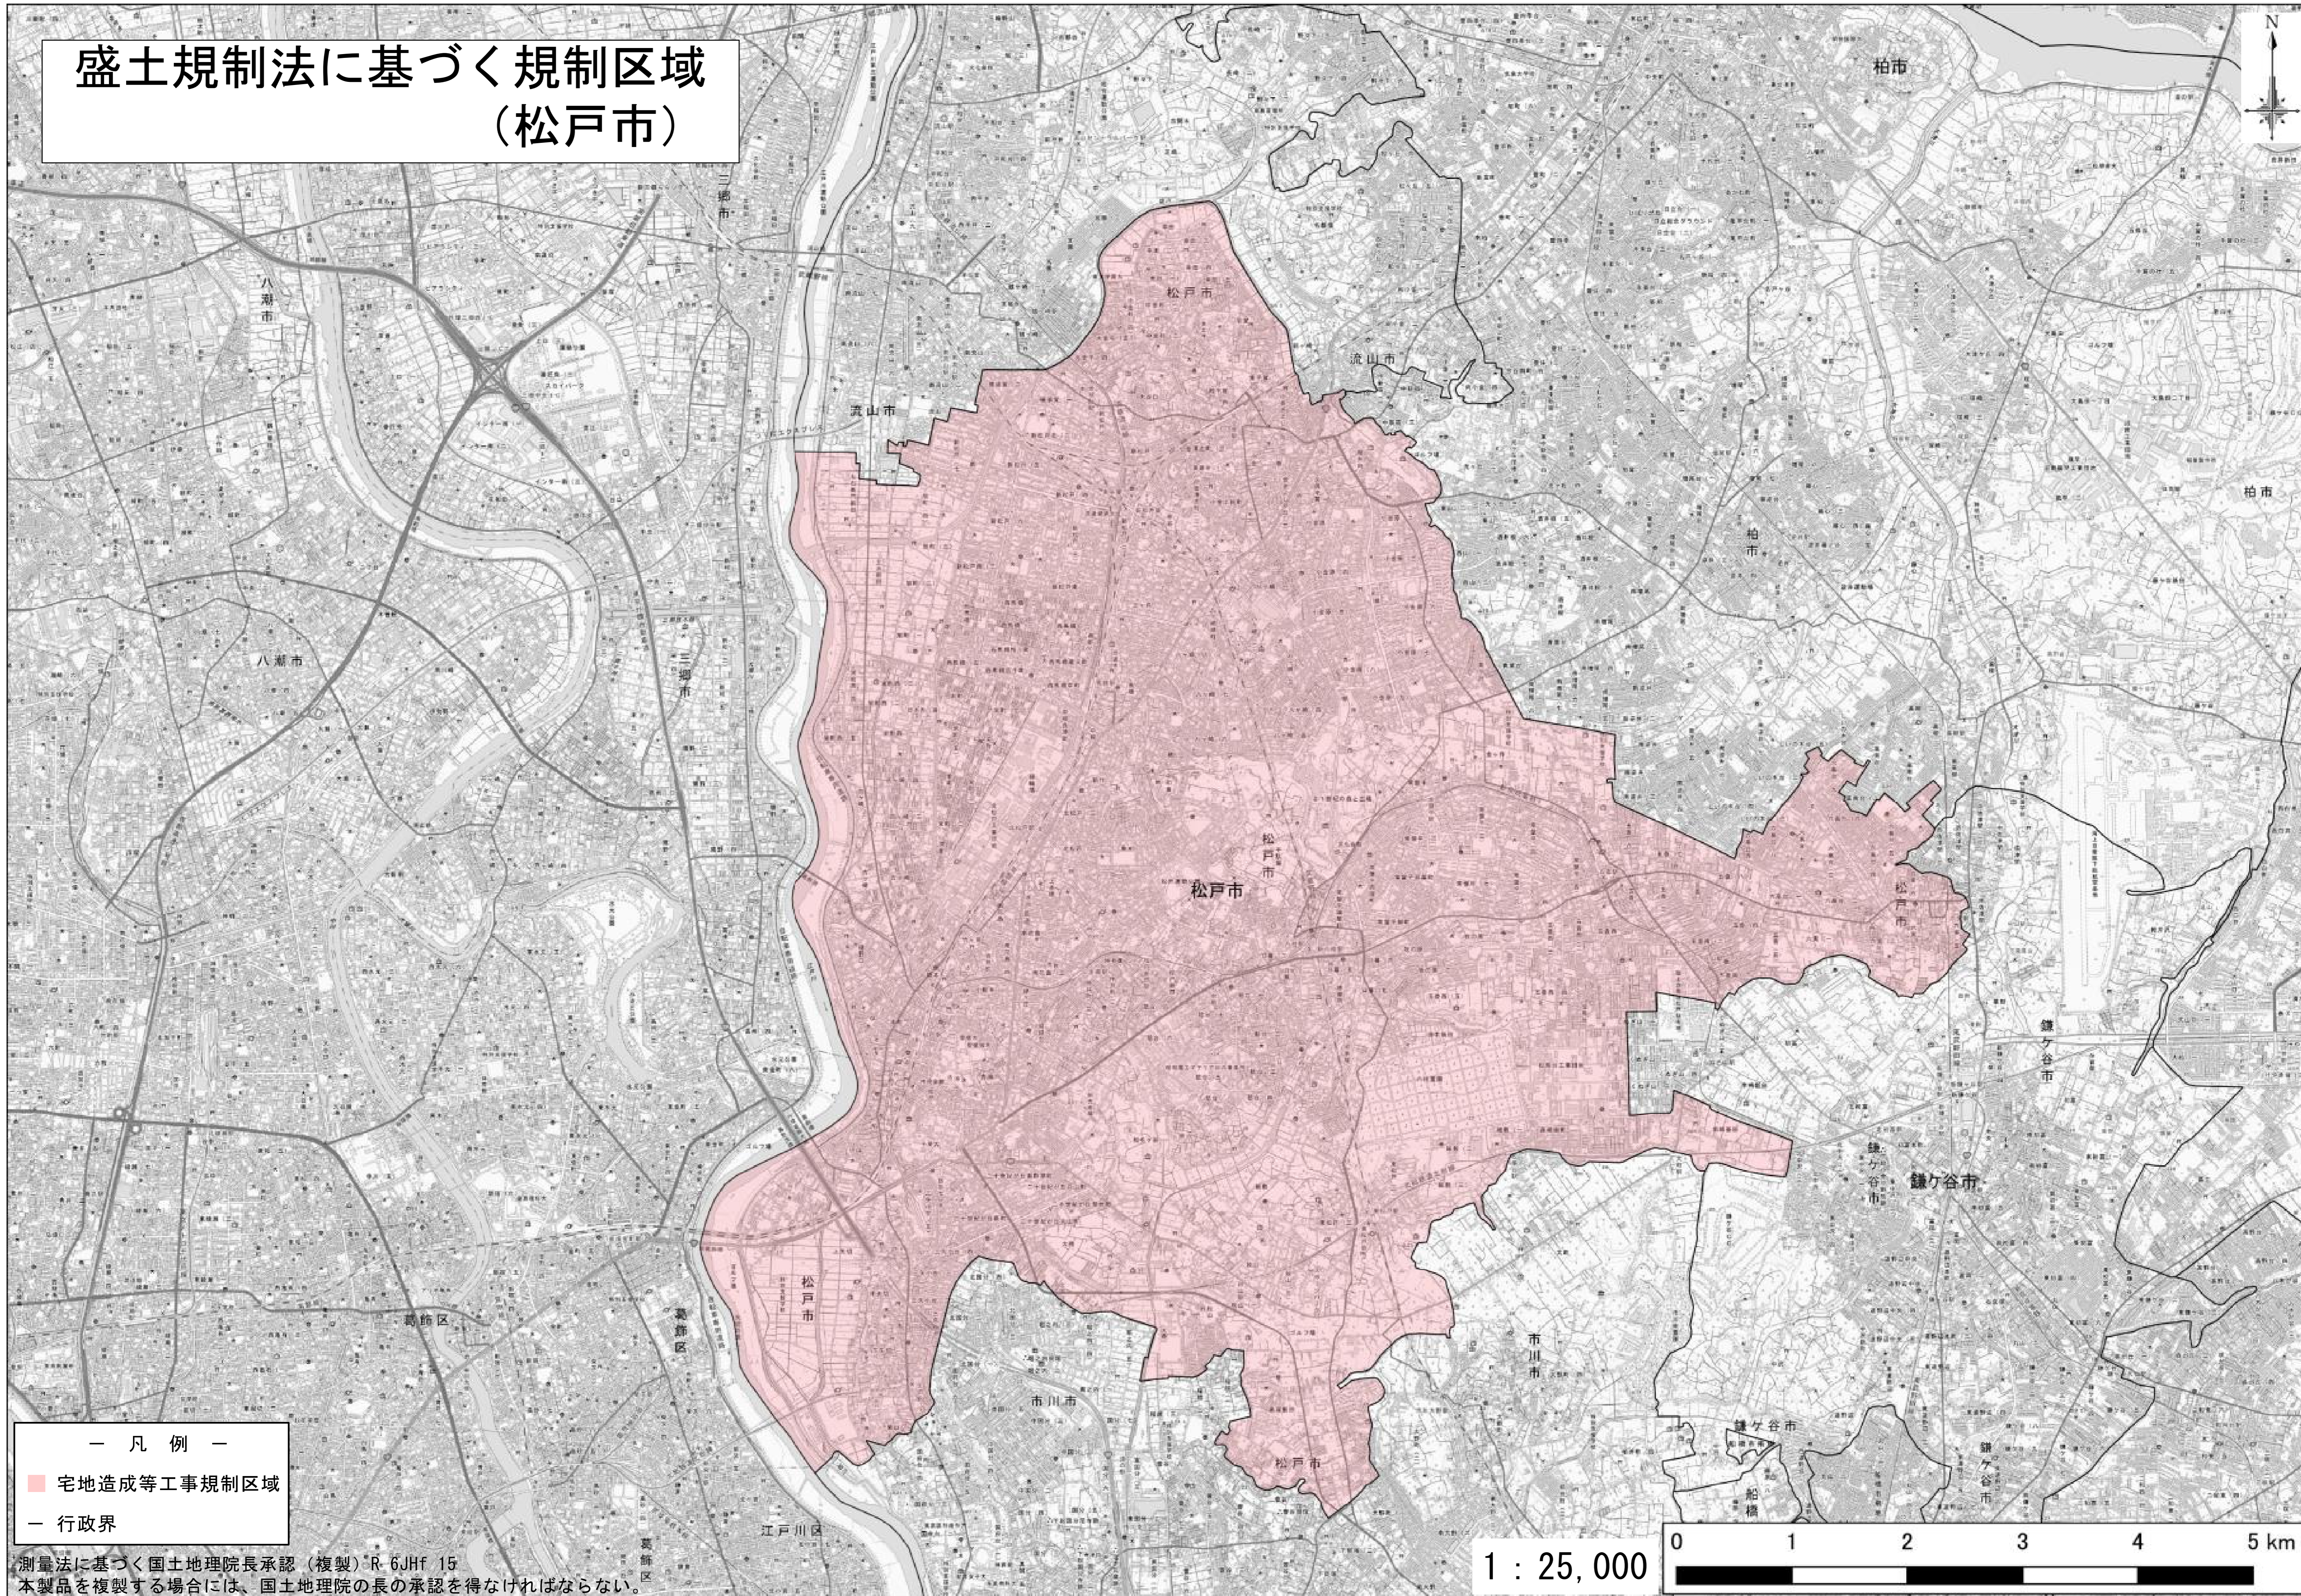

盛土規制法に基づく規制区域 (松戸市)

測量法に基づく国土地理院長承認（複製）R-6JHf-15
本製品を複製する場合には、国土地理院の長の承認を得なければならない。