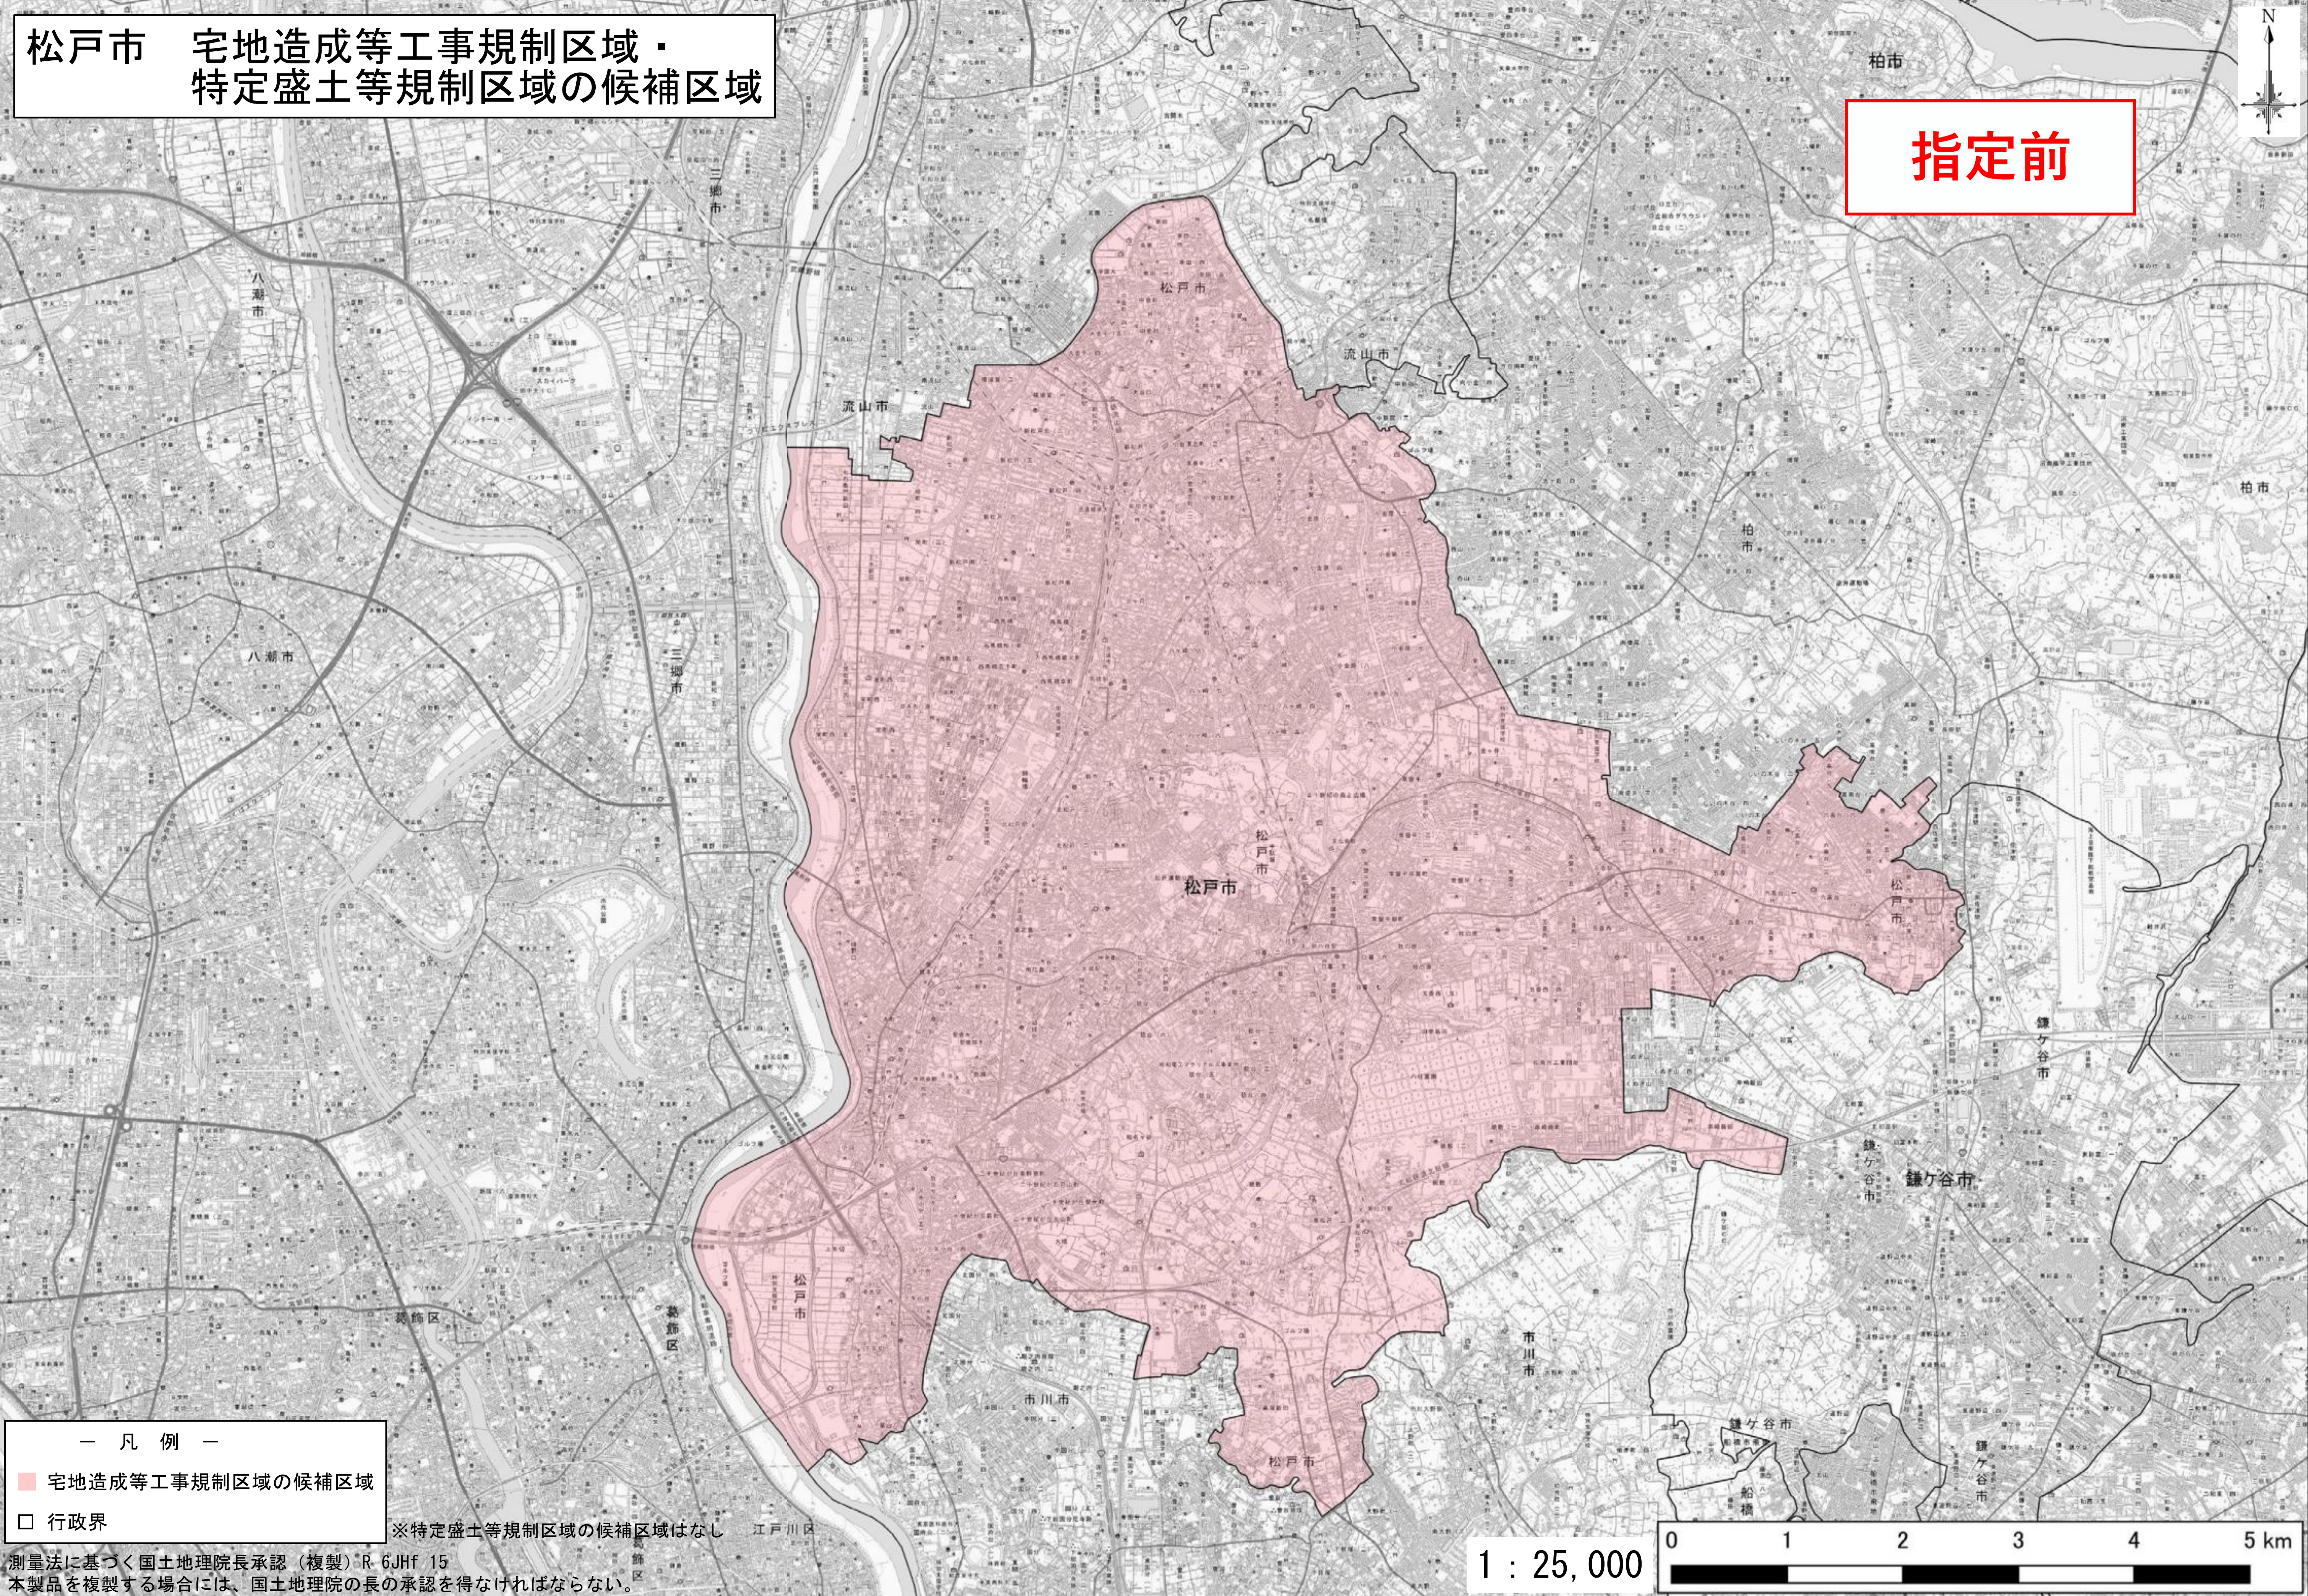

松戸市 宅地造成等工事規制区域・  
特定盛土等規制区域の候補区域

指定前

- 凡 例 —
- 宅地造成等工事規制区域の候補区域
  - 行政界

※特定盛土等規制区域の候補区域はなし

測量法に基づく国土地理院長承認（複製）R-6JHf 15  
本製品を複製する場合には、国土地理院の長の承認を得なければならない。

1 : 25, 000