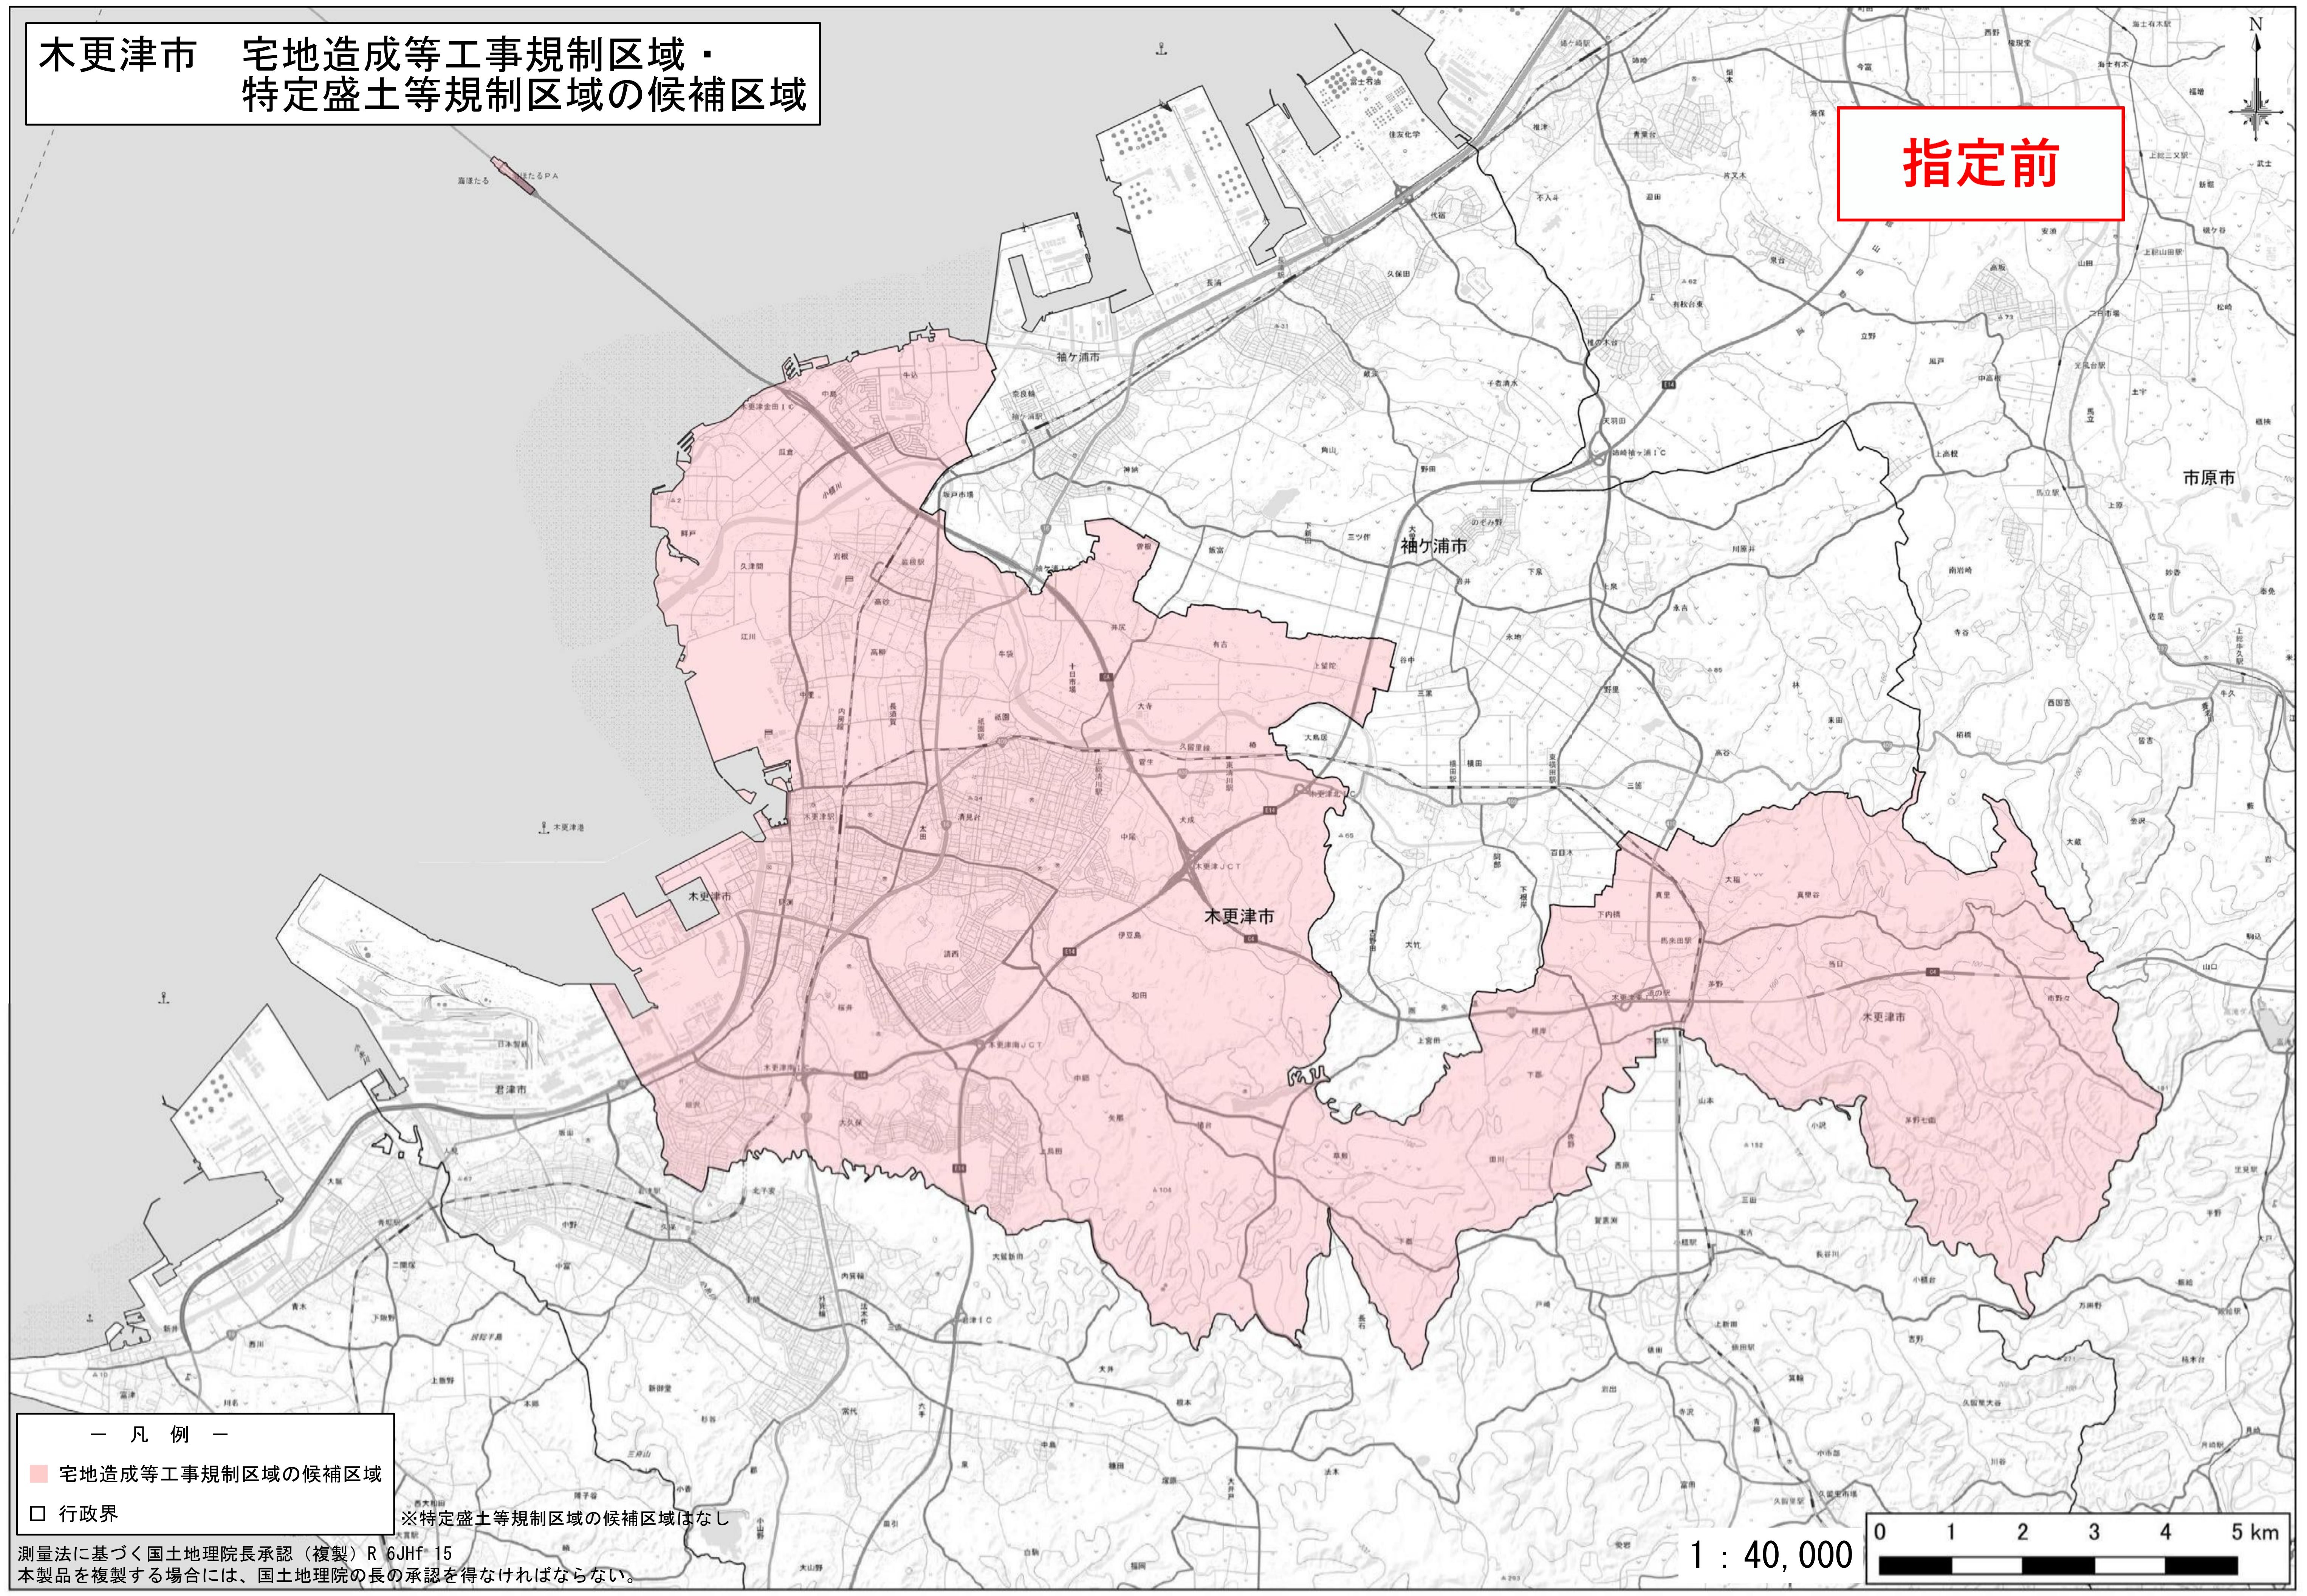

木更津市 宅地造成等工事規制区域・
特定盛土等規制区域の候補区域

指定前

- 凡 例 —
- 宅地造成等工事規制区域の候補区域
 - 行政界

※特定盛土等規制区域の候補区域はなし

測量法に基づく国土地理院長承認（複製）R 6JHf 15
本製品を複製する場合には、国土地理院の長の承認を得なければならない。