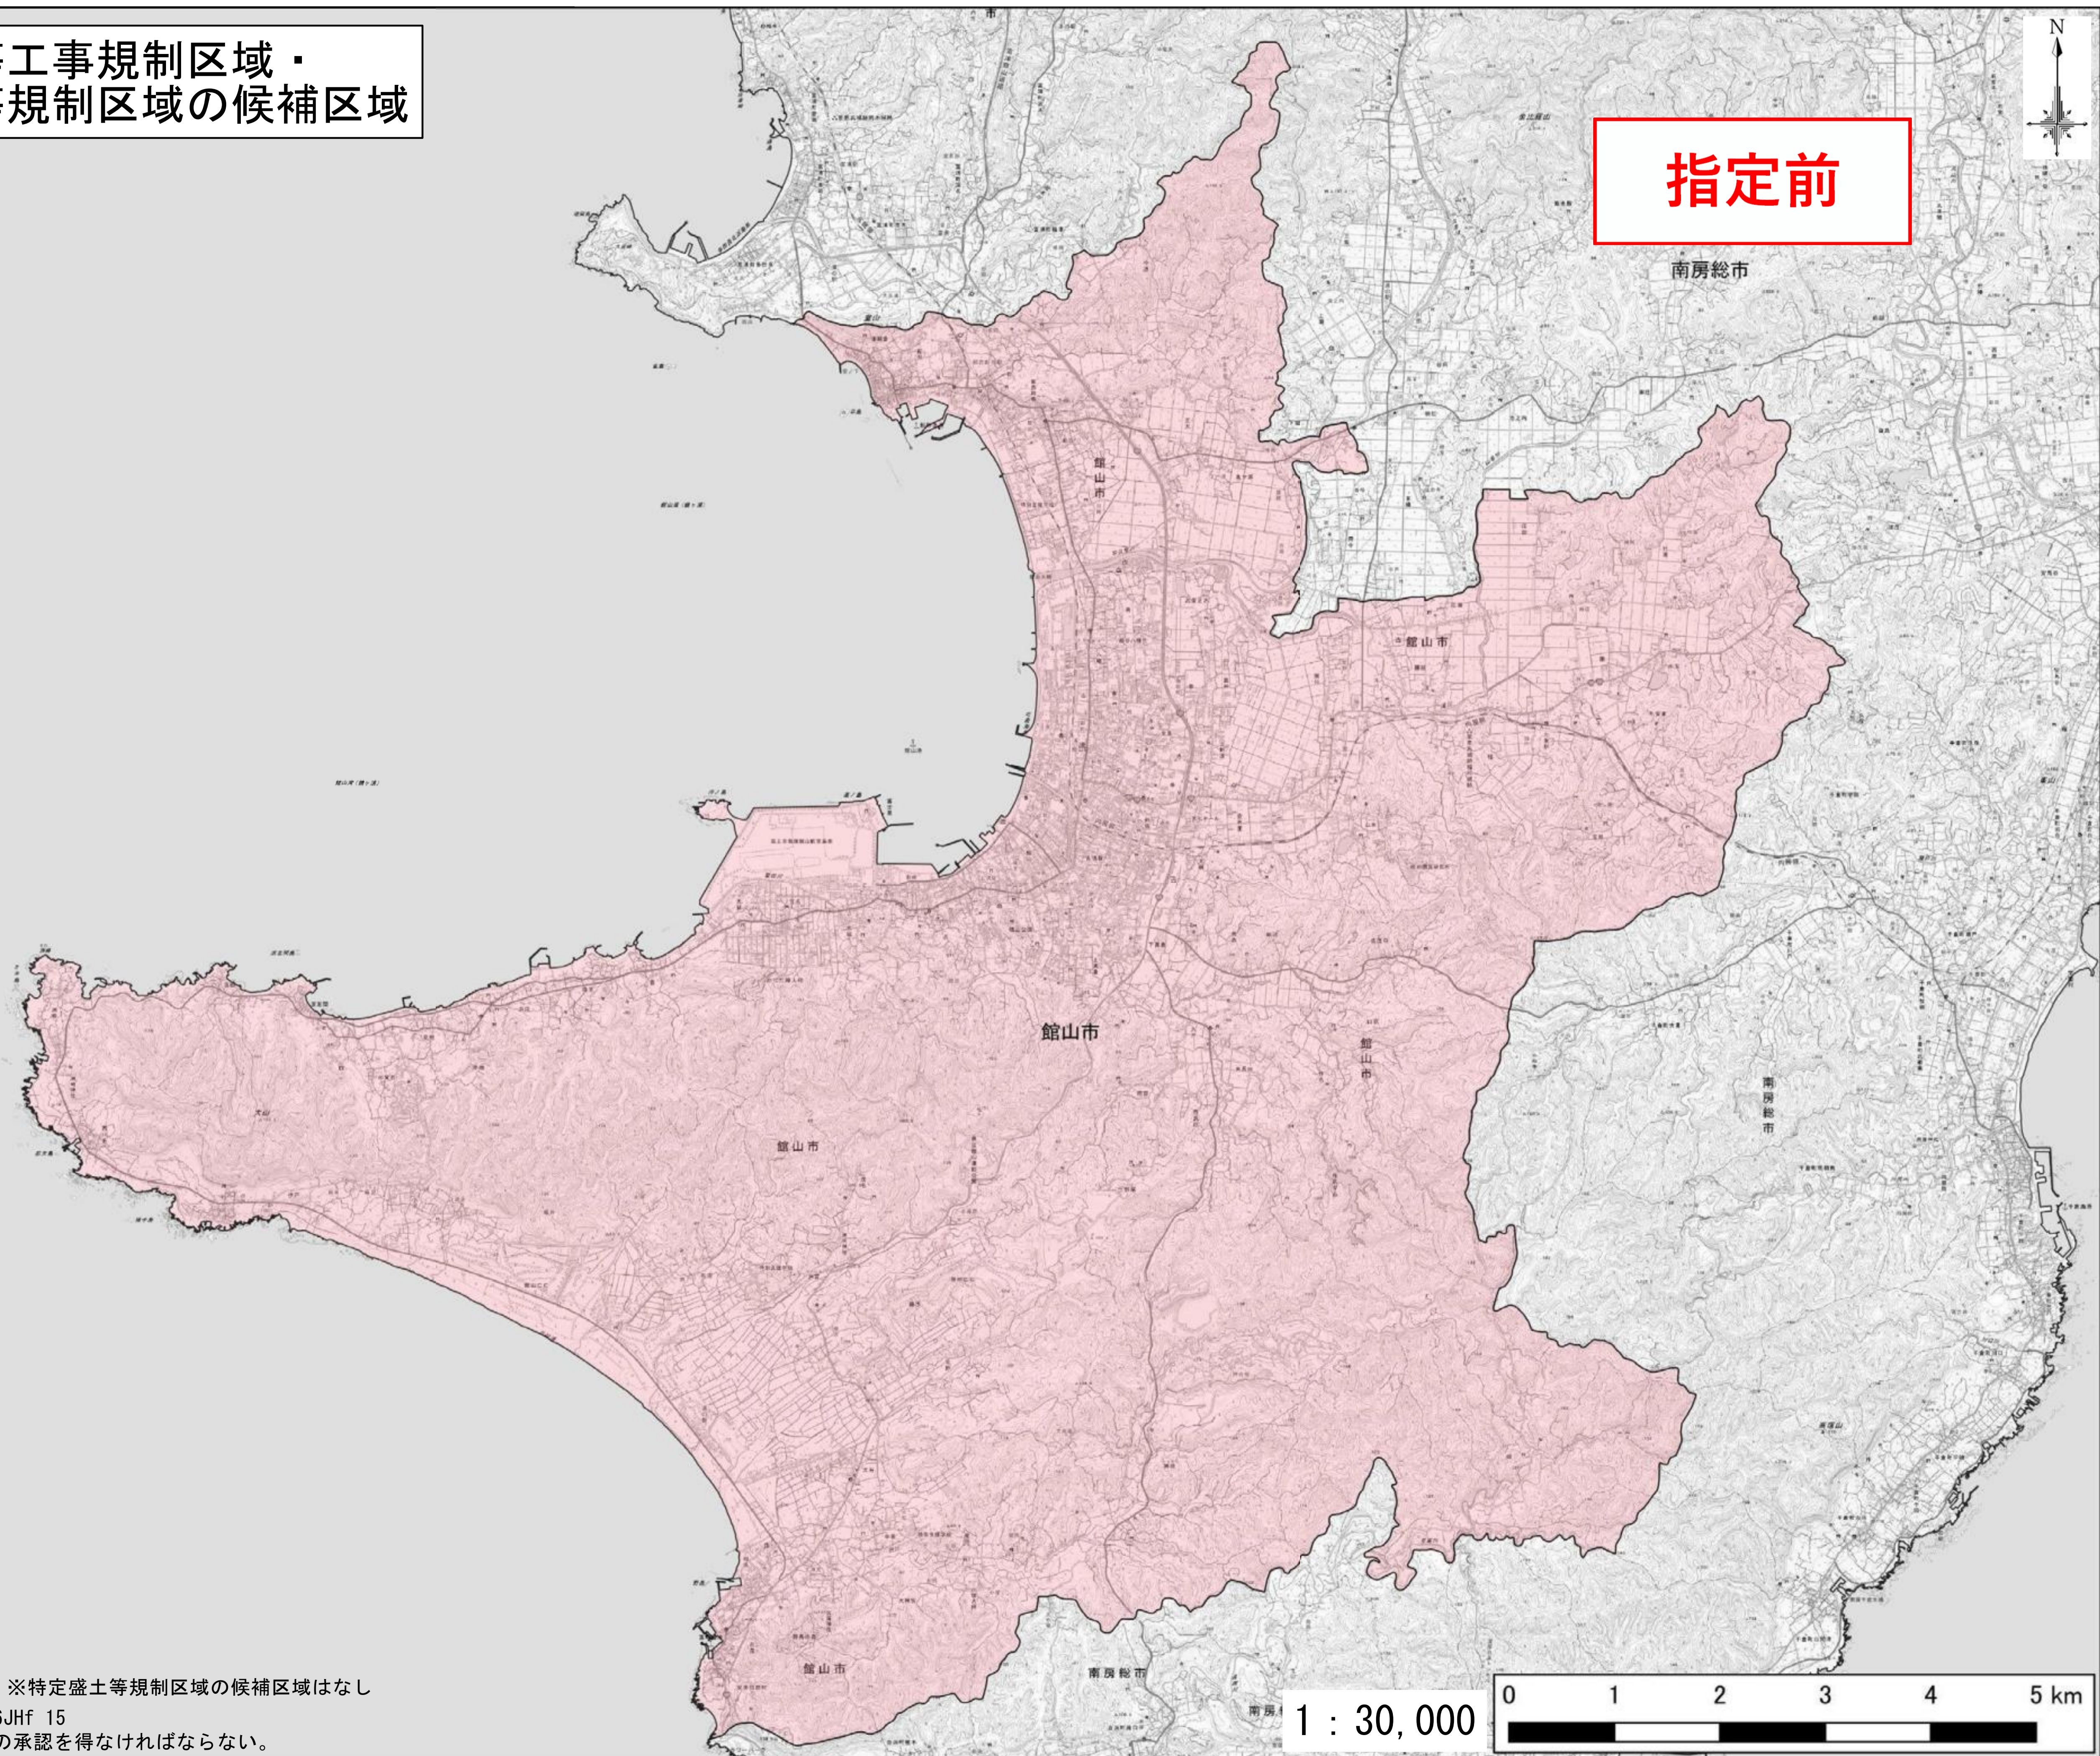

館山市 宅地造成等工事規制区域・
特定盛土等規制区域の候補区域

指定前

- 凡例 —
- 宅地造成等工事規制区域の候補区域
 - 行政界

※特定盛土等規制区域の候補区域はなし

測量法に基づく国土地理院長承認（複製）R 6JHf 15
本製品を複製する場合には、国土地理院の長の承認を得なければならない。

1 : 30,000