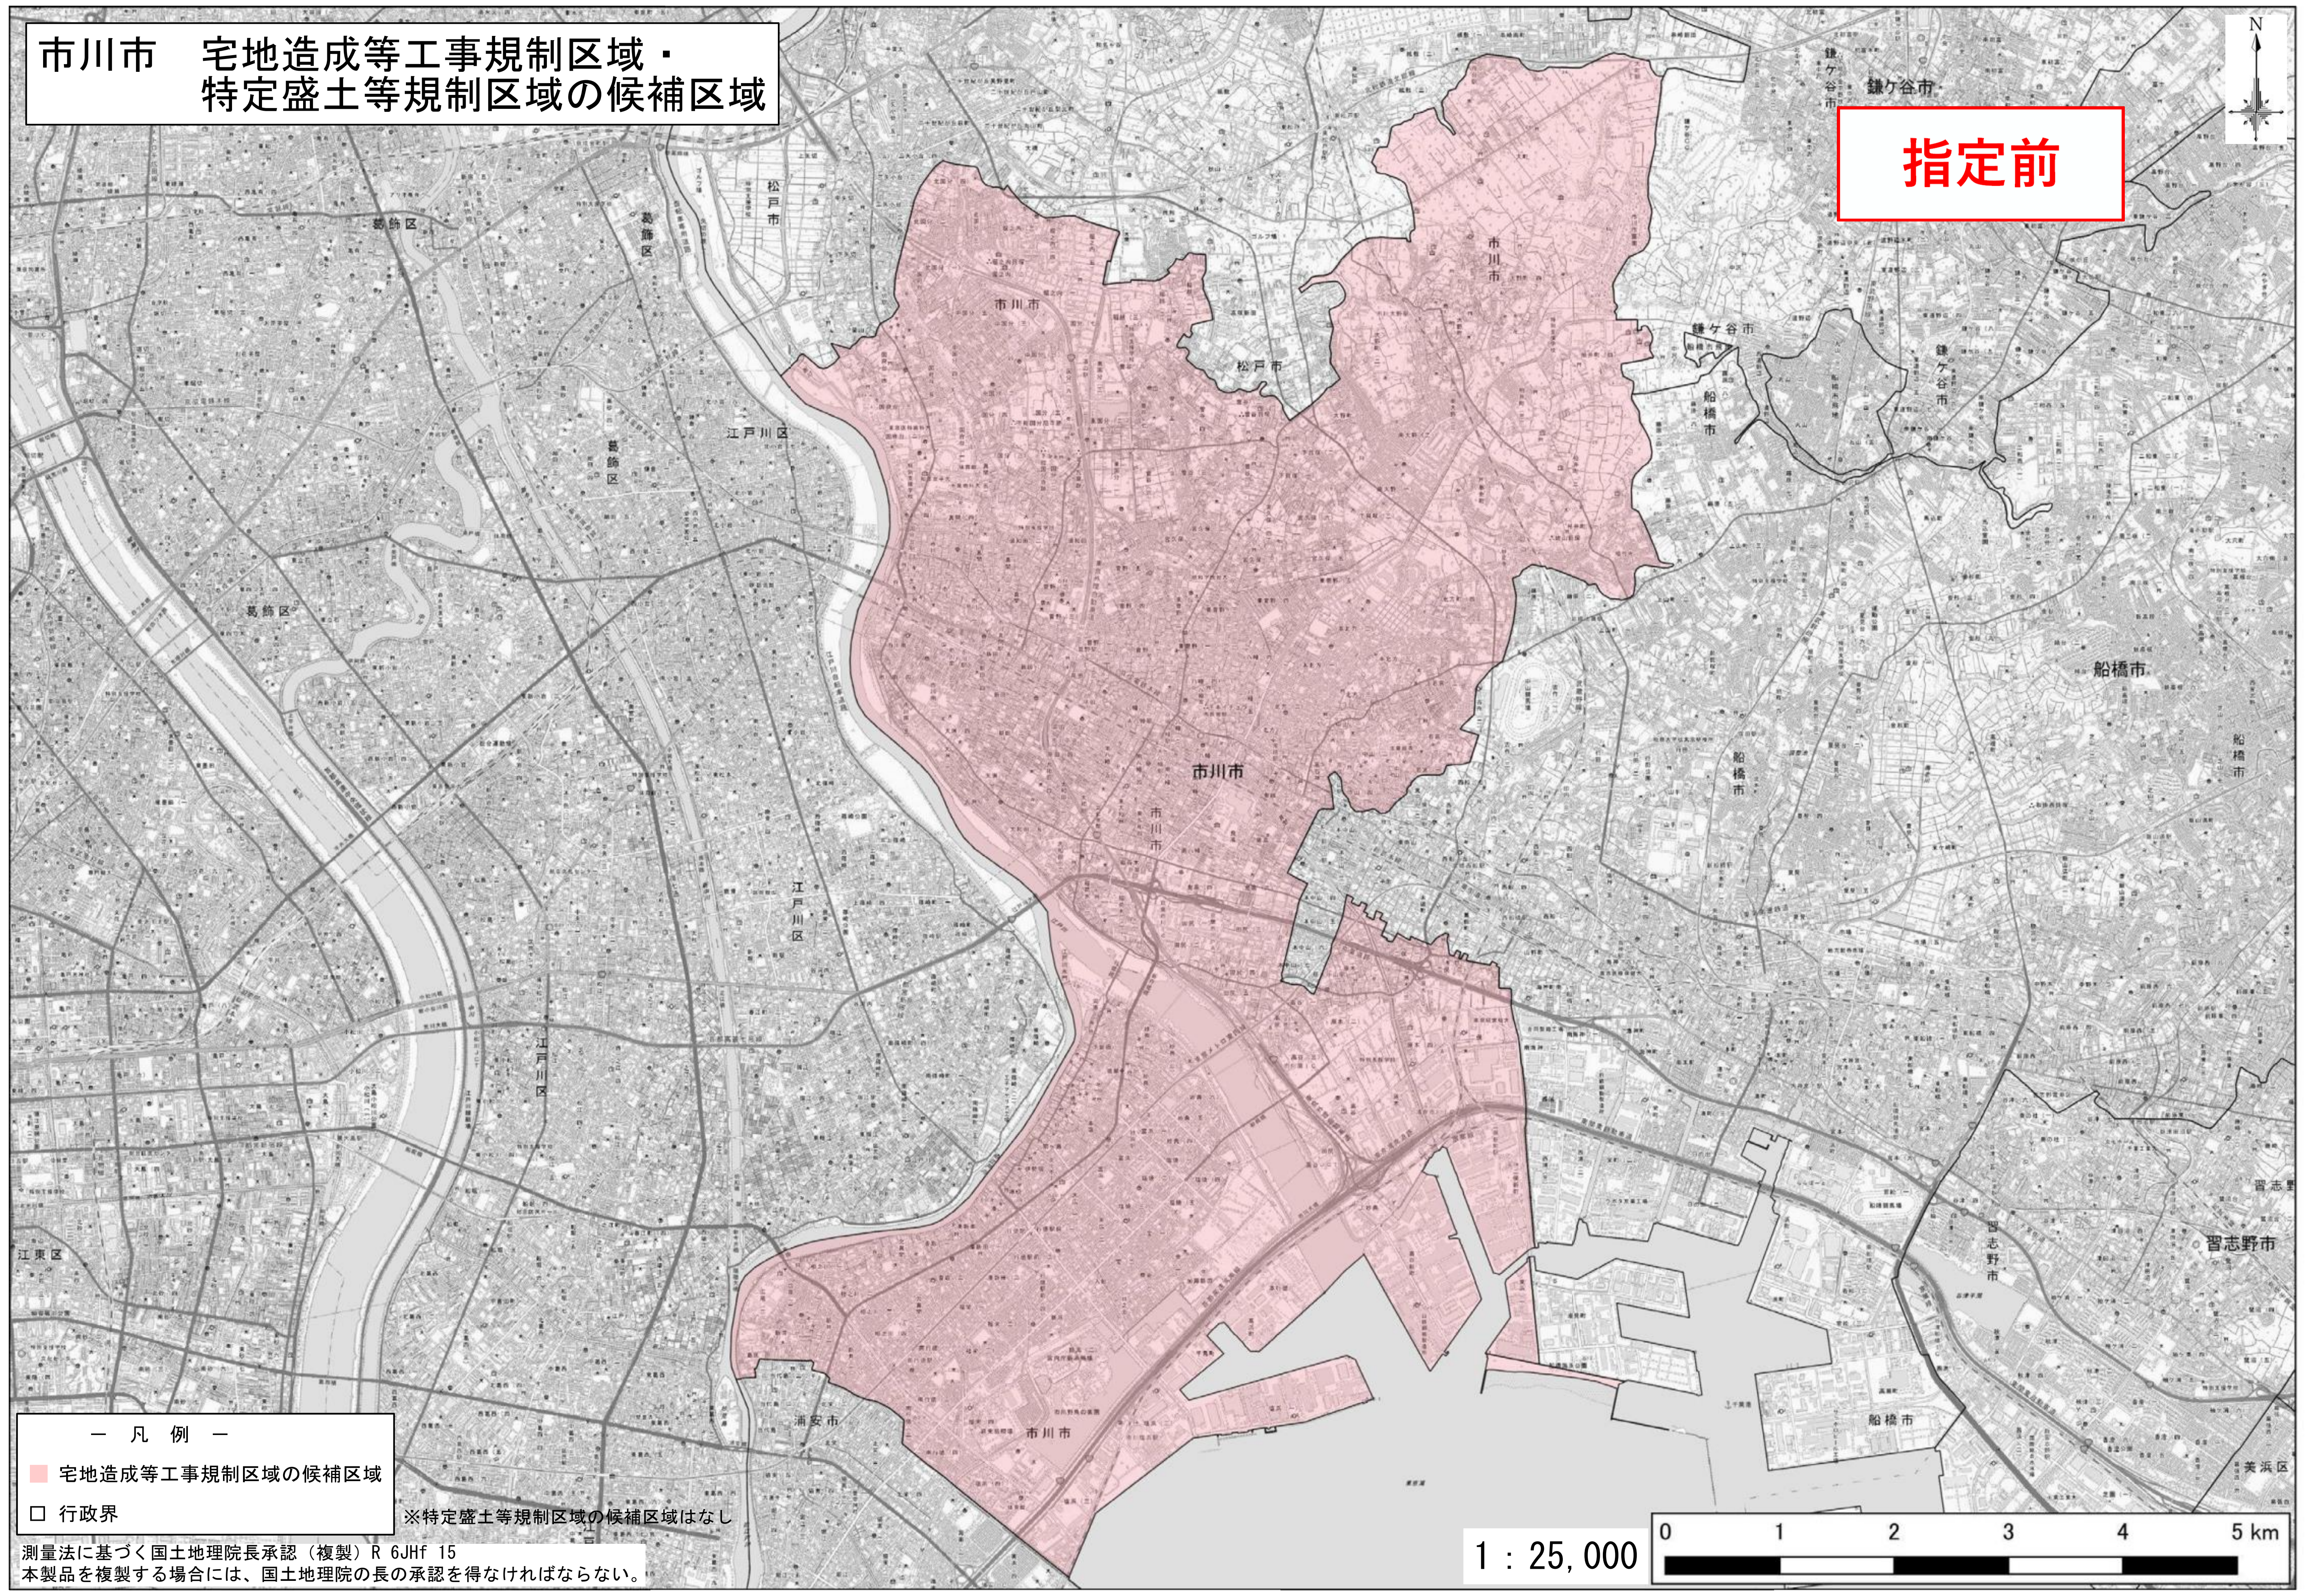

市川市 宅地造成等工事規制区域・
特定盛土等規制区域の候補区域

指定前

- 凡例 —
- 宅地造成等工事規制区域の候補区域
 - 行政界

※特定盛土等規制区域の候補区域はなし

測量法に基づく国土地理院長承認（複製）R 6JHf 15
本製品を複製する場合には、国土地理院の長の承認を得なければならない。