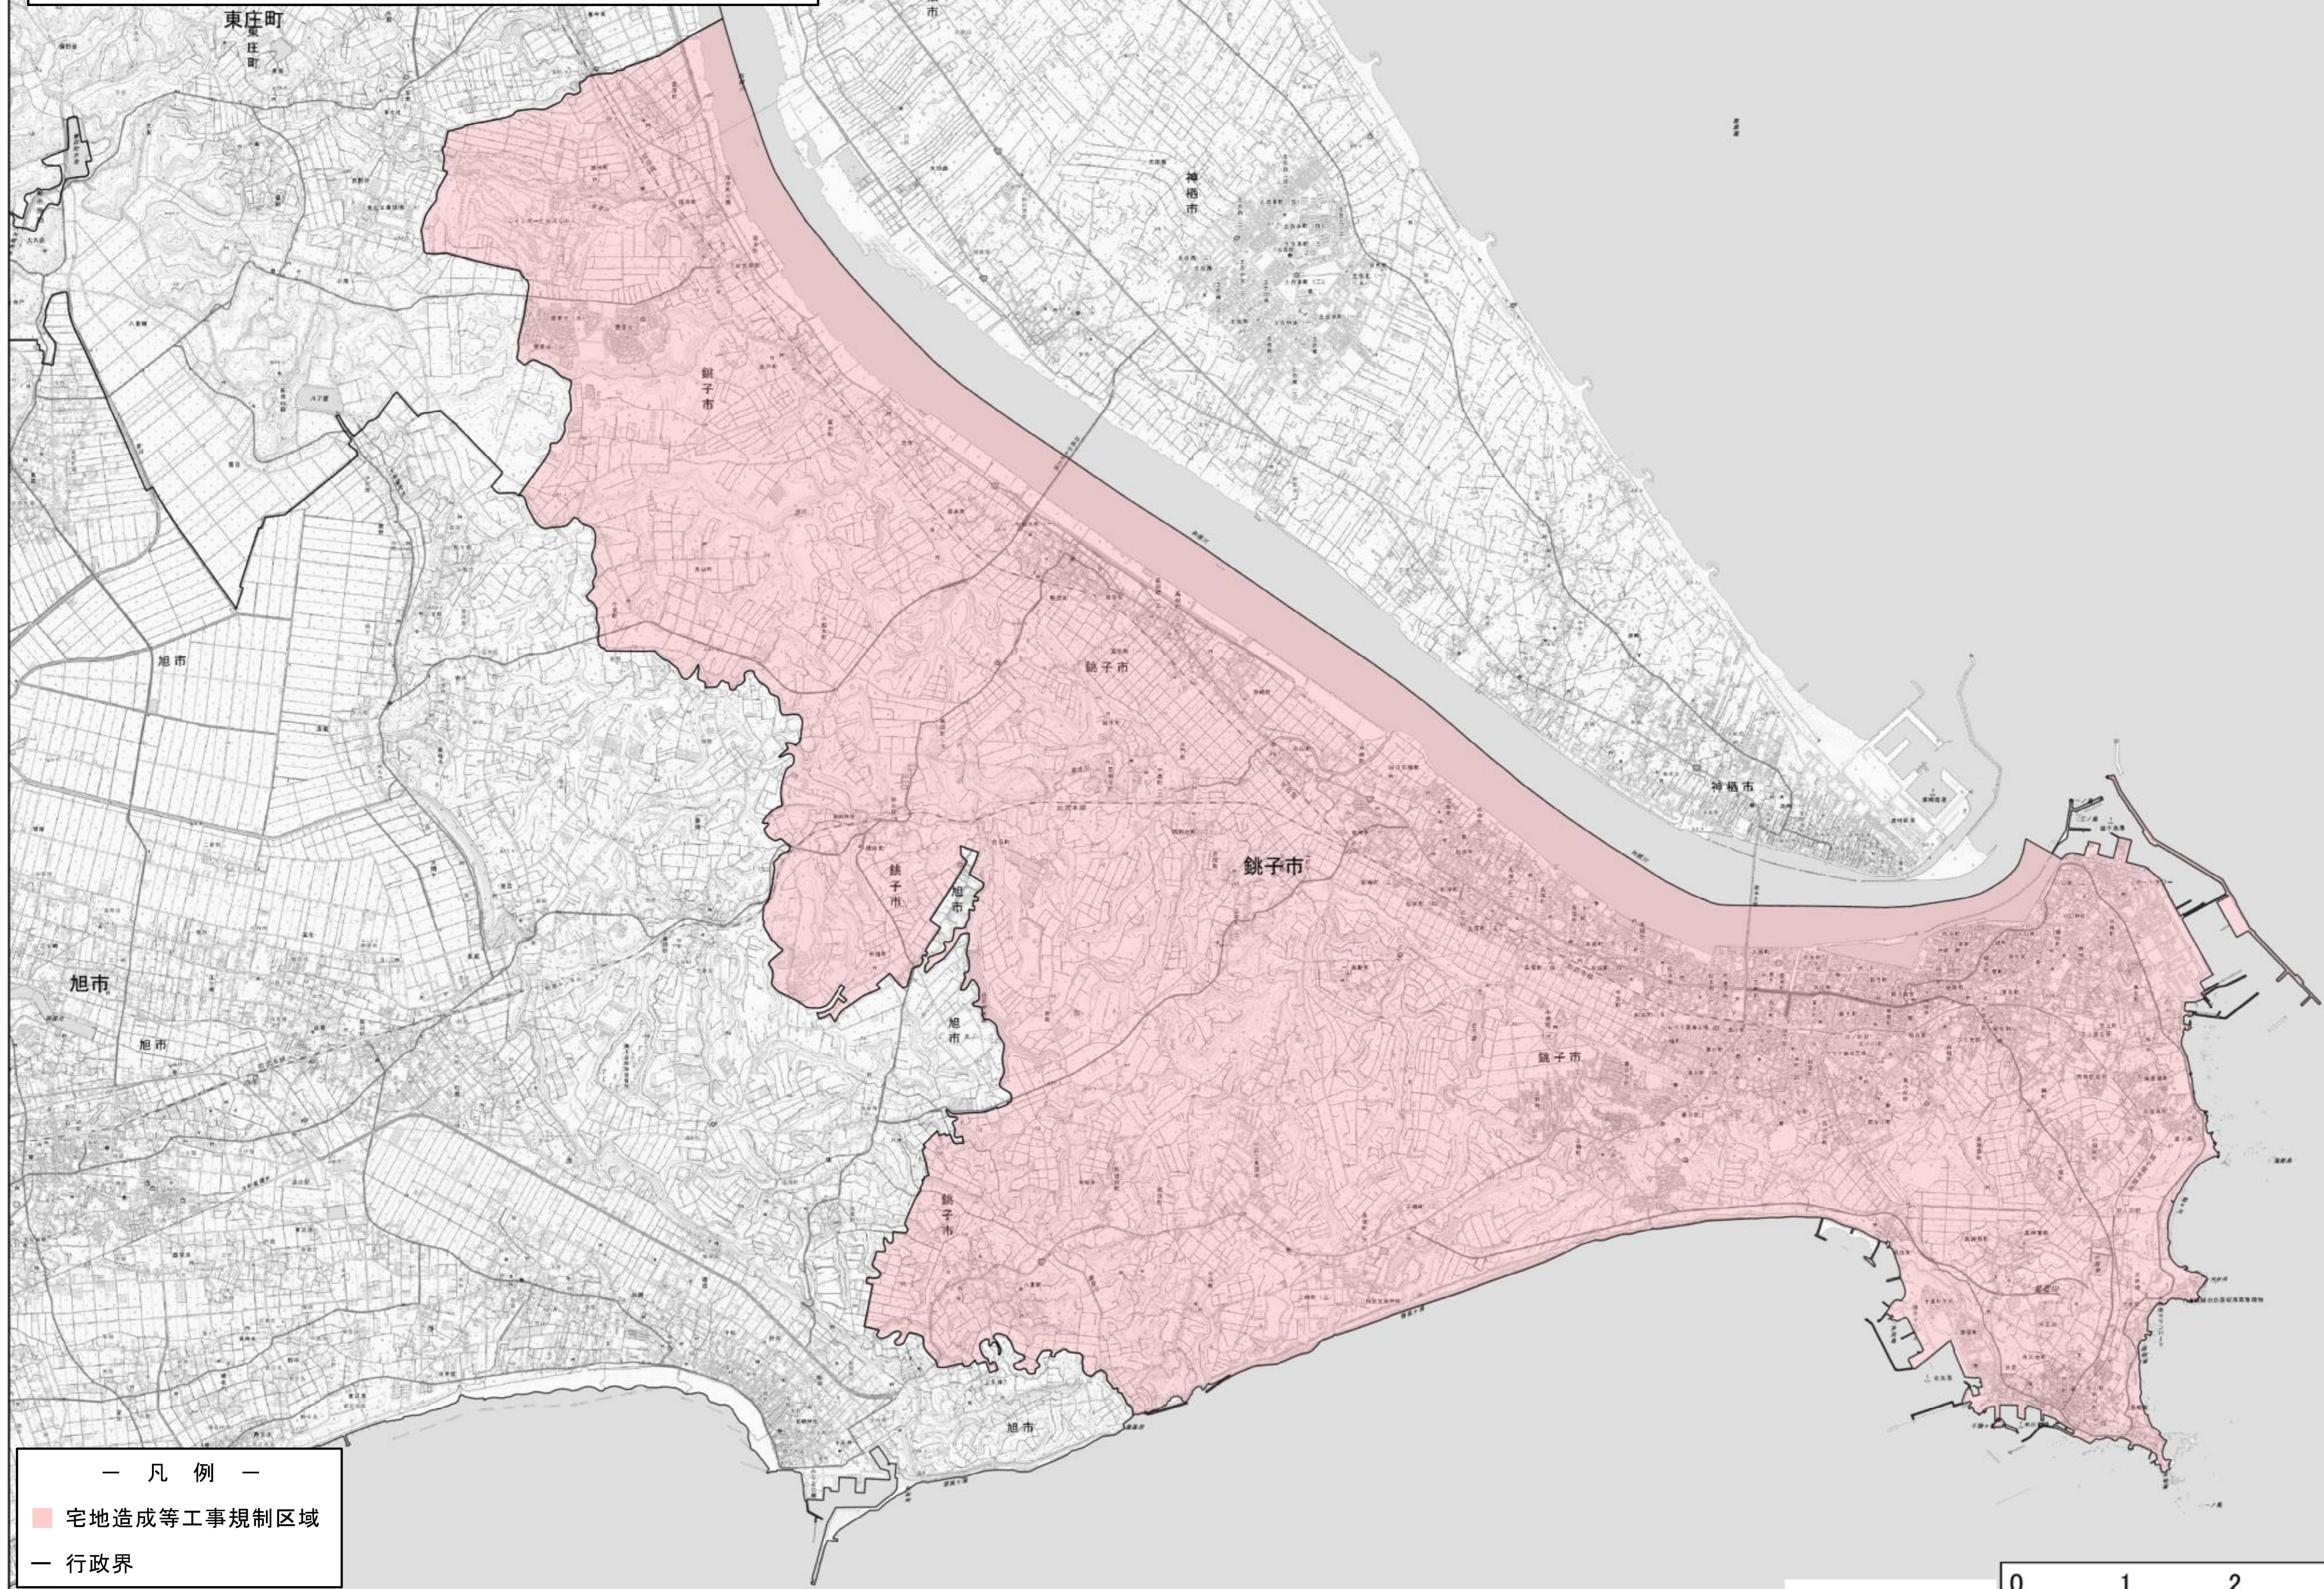

# 盛土規制法に基づく規制区域 (銚子市)

- 凡例 —
- 宅地造成等工事規制区域
  - 行政界

測量法に基づく国土地理院長承認（複製）R 6JHF 15  
本製品を複製する場合は、国土地理院の長の承認を得なければならない。