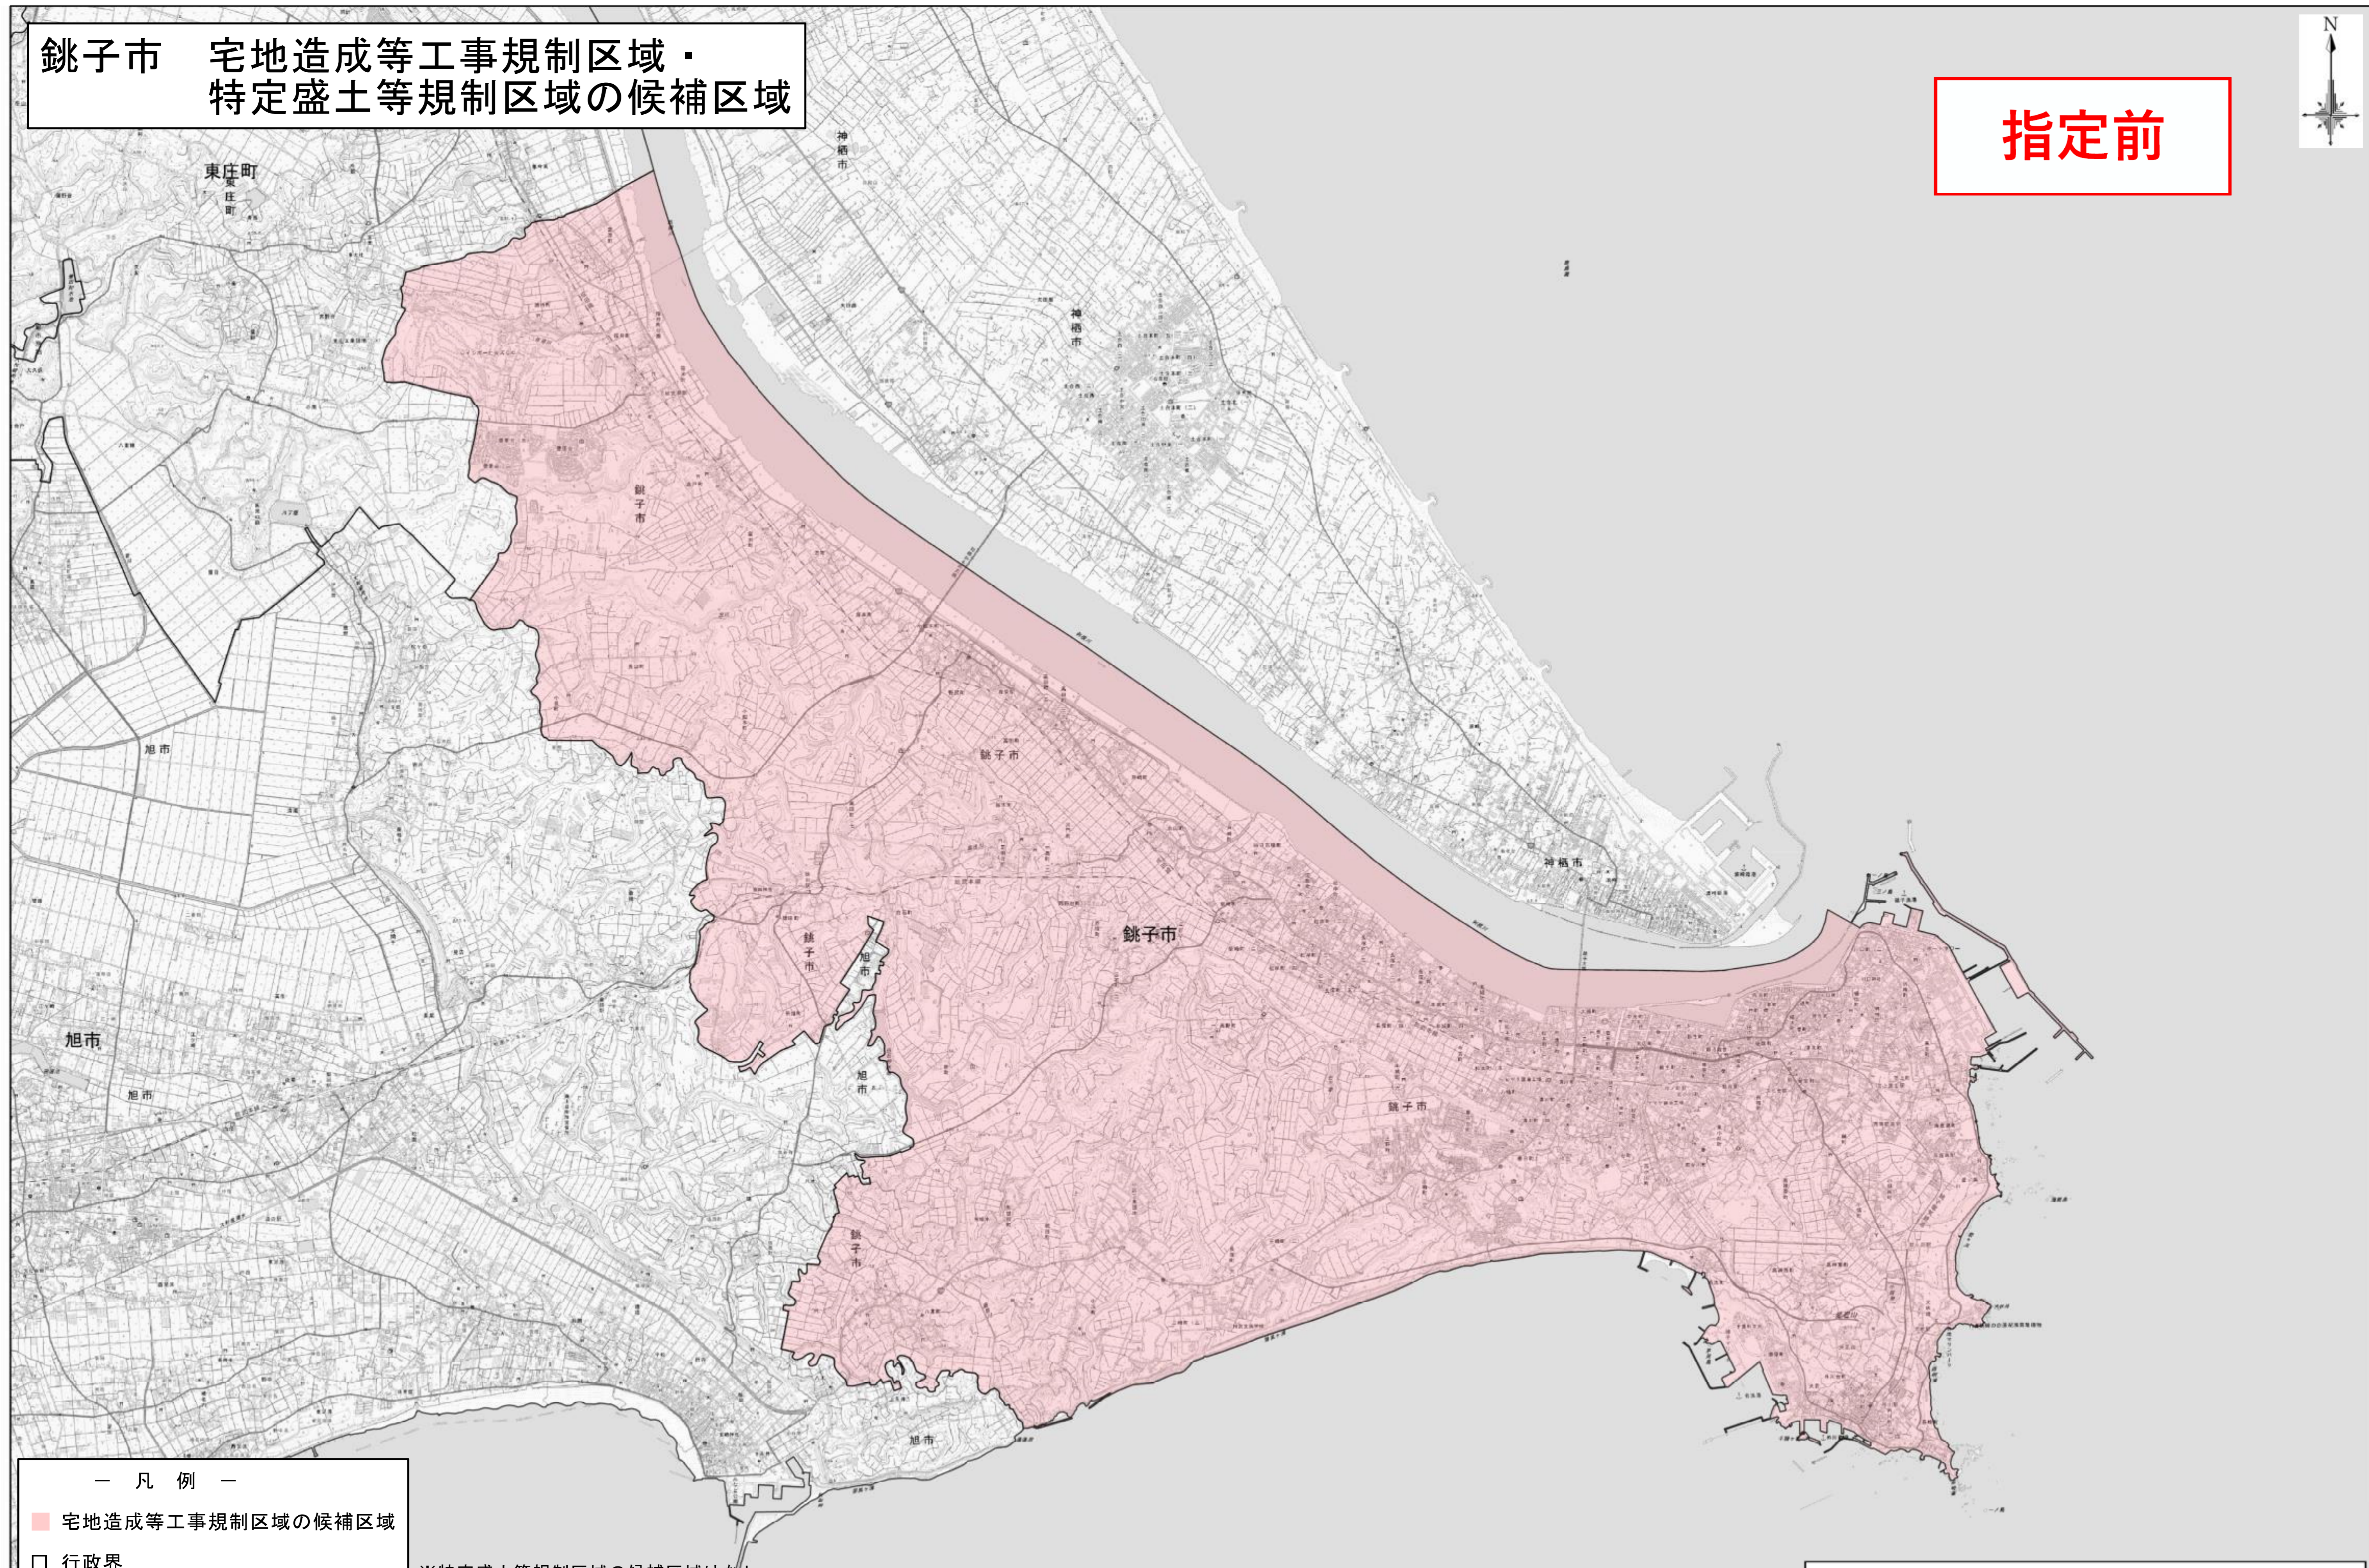

銚子市 宅地造成等工事規制区域・
特定盛土等規制区域の候補区域

指定前

- 凡例 —
- 宅地造成等工事規制区域の候補区域
 - 行政界

※特定盛土等規制区域の候補区域はなし

測量法に基づく国土地理院長承認（複製）R 6JHF 15
本製品を複製する場合は、国土地理院の長の承認を得なければならない。

1 : 30,000