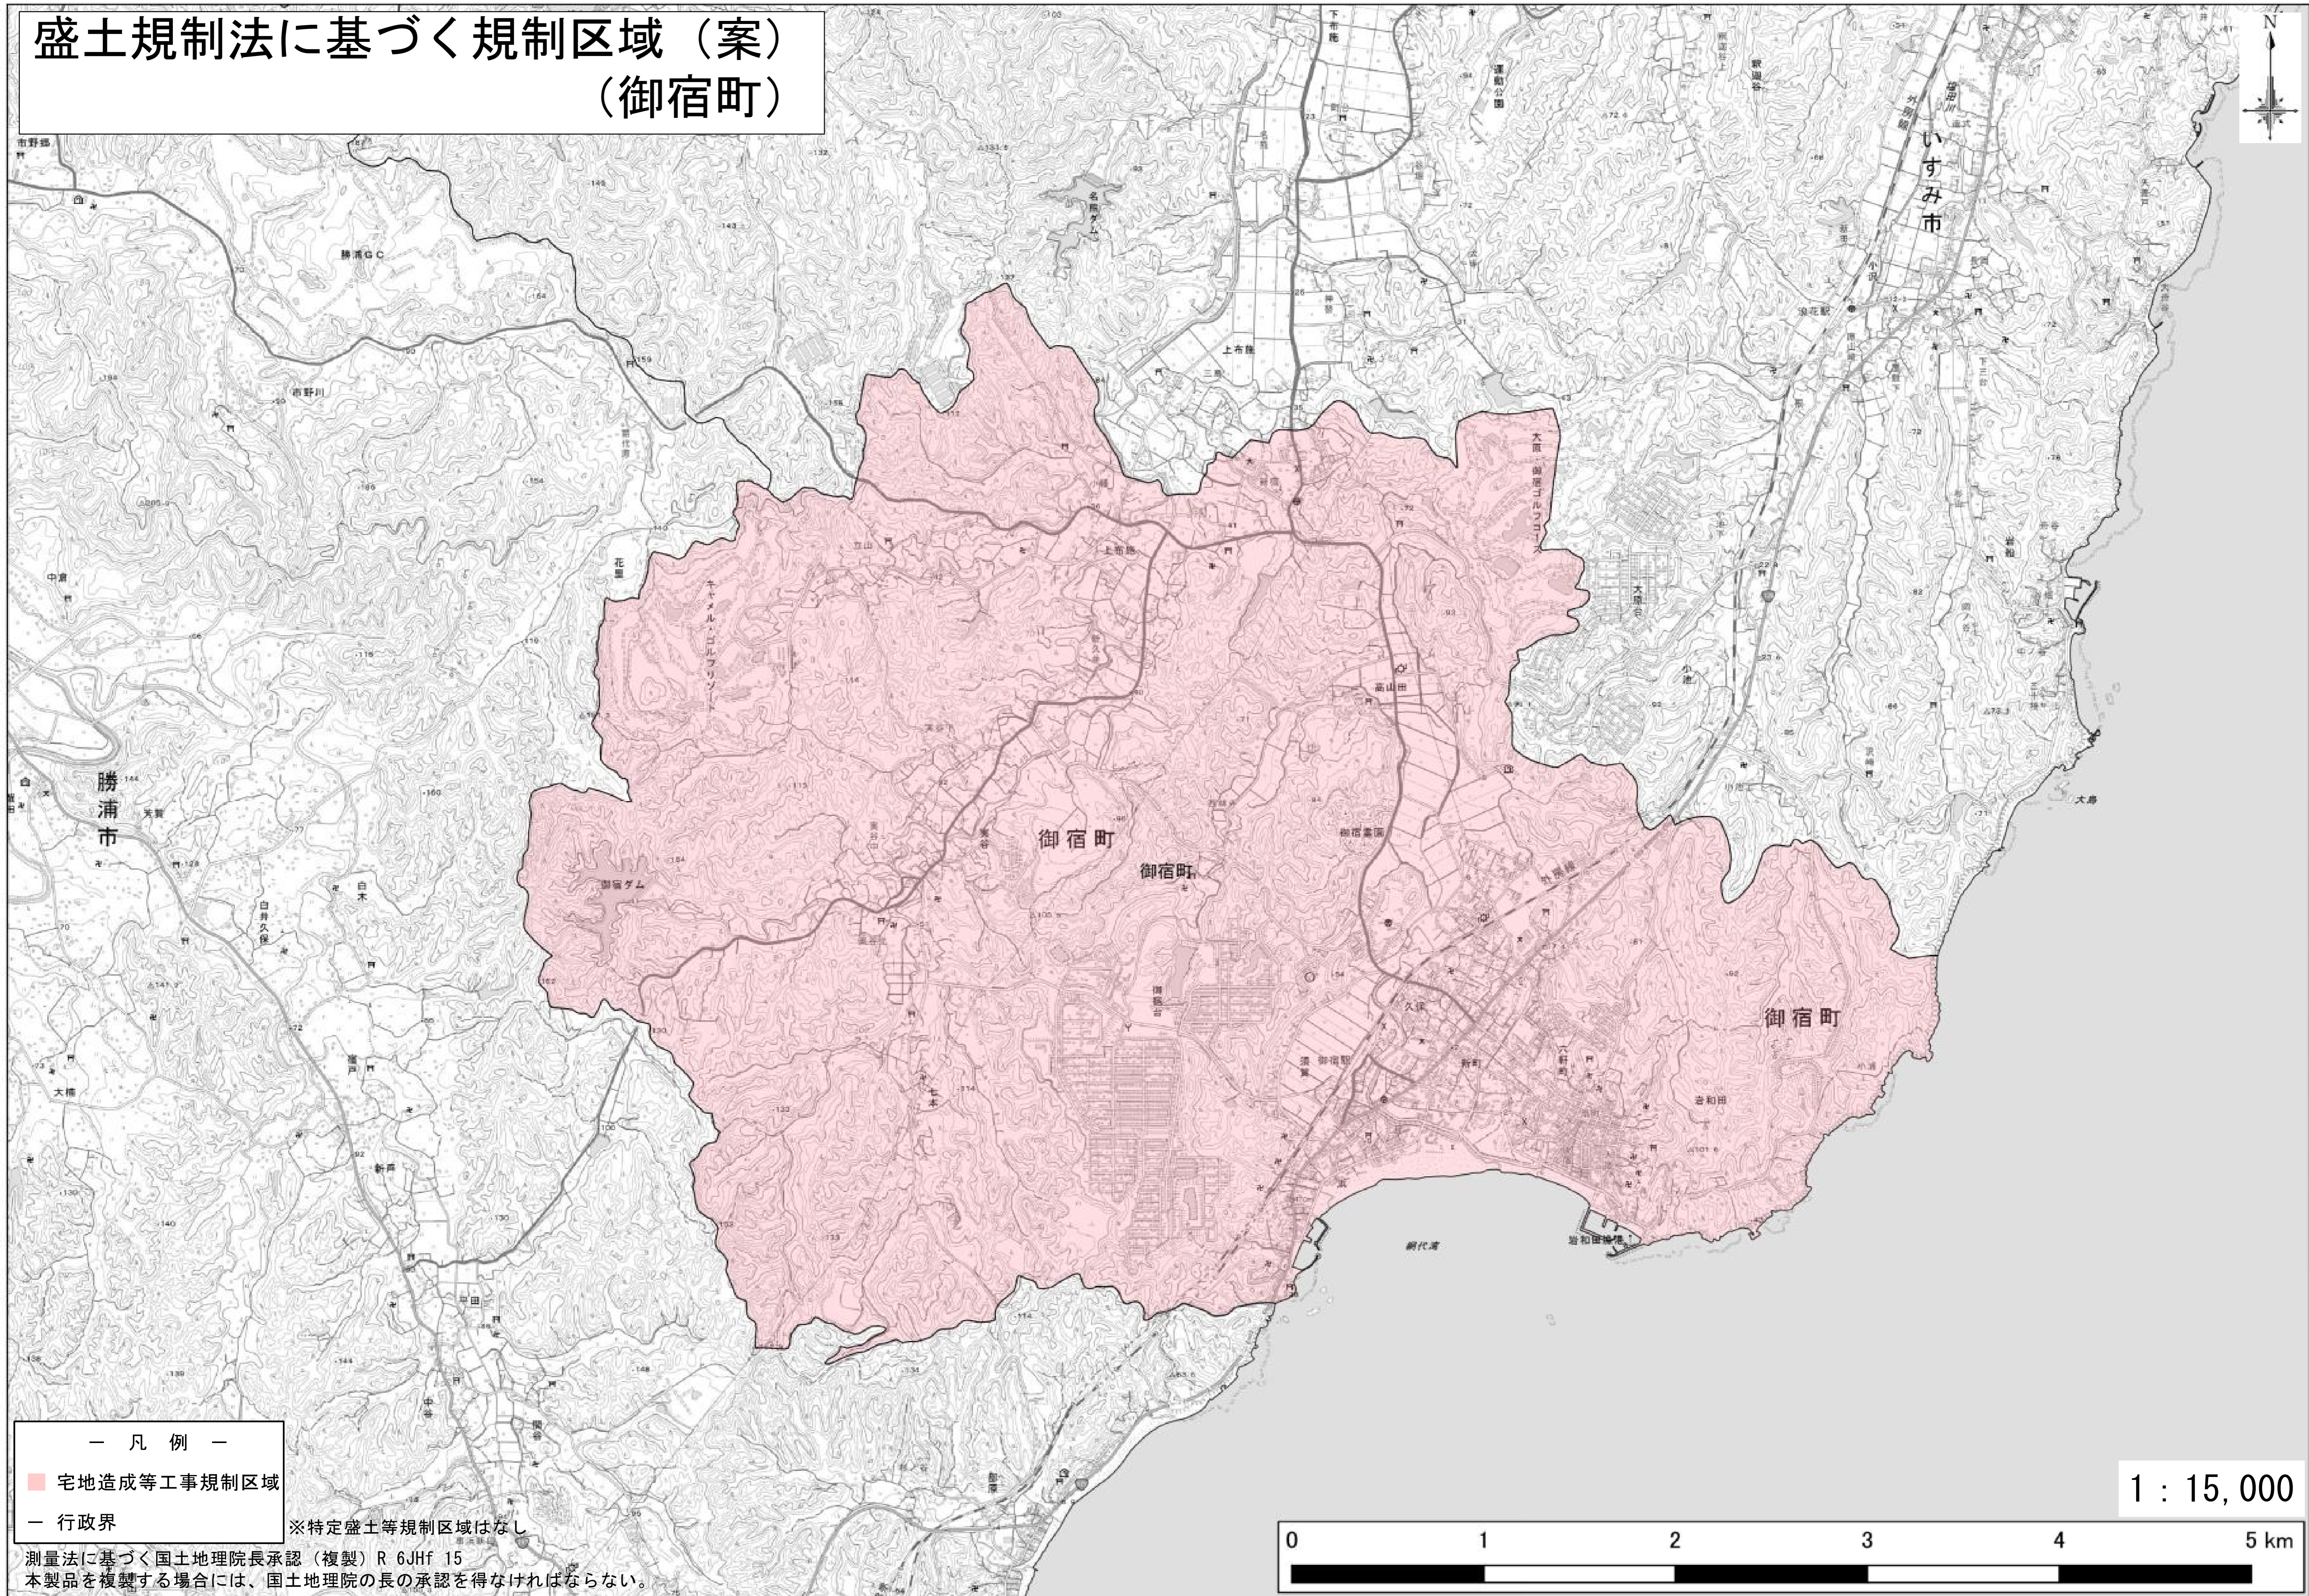

盛土規制法に基づく規制区域（案） （御宿町）

— 凡 例 —
■ 宅地造成等工事規制区域
— 行政界

※特定盛土等規制区域はなし

測量法に基づく国土地理院長承認（複製）R 6JHf 15
本製品を複製する場合には、国土地理院の長の承認を得なければならない。