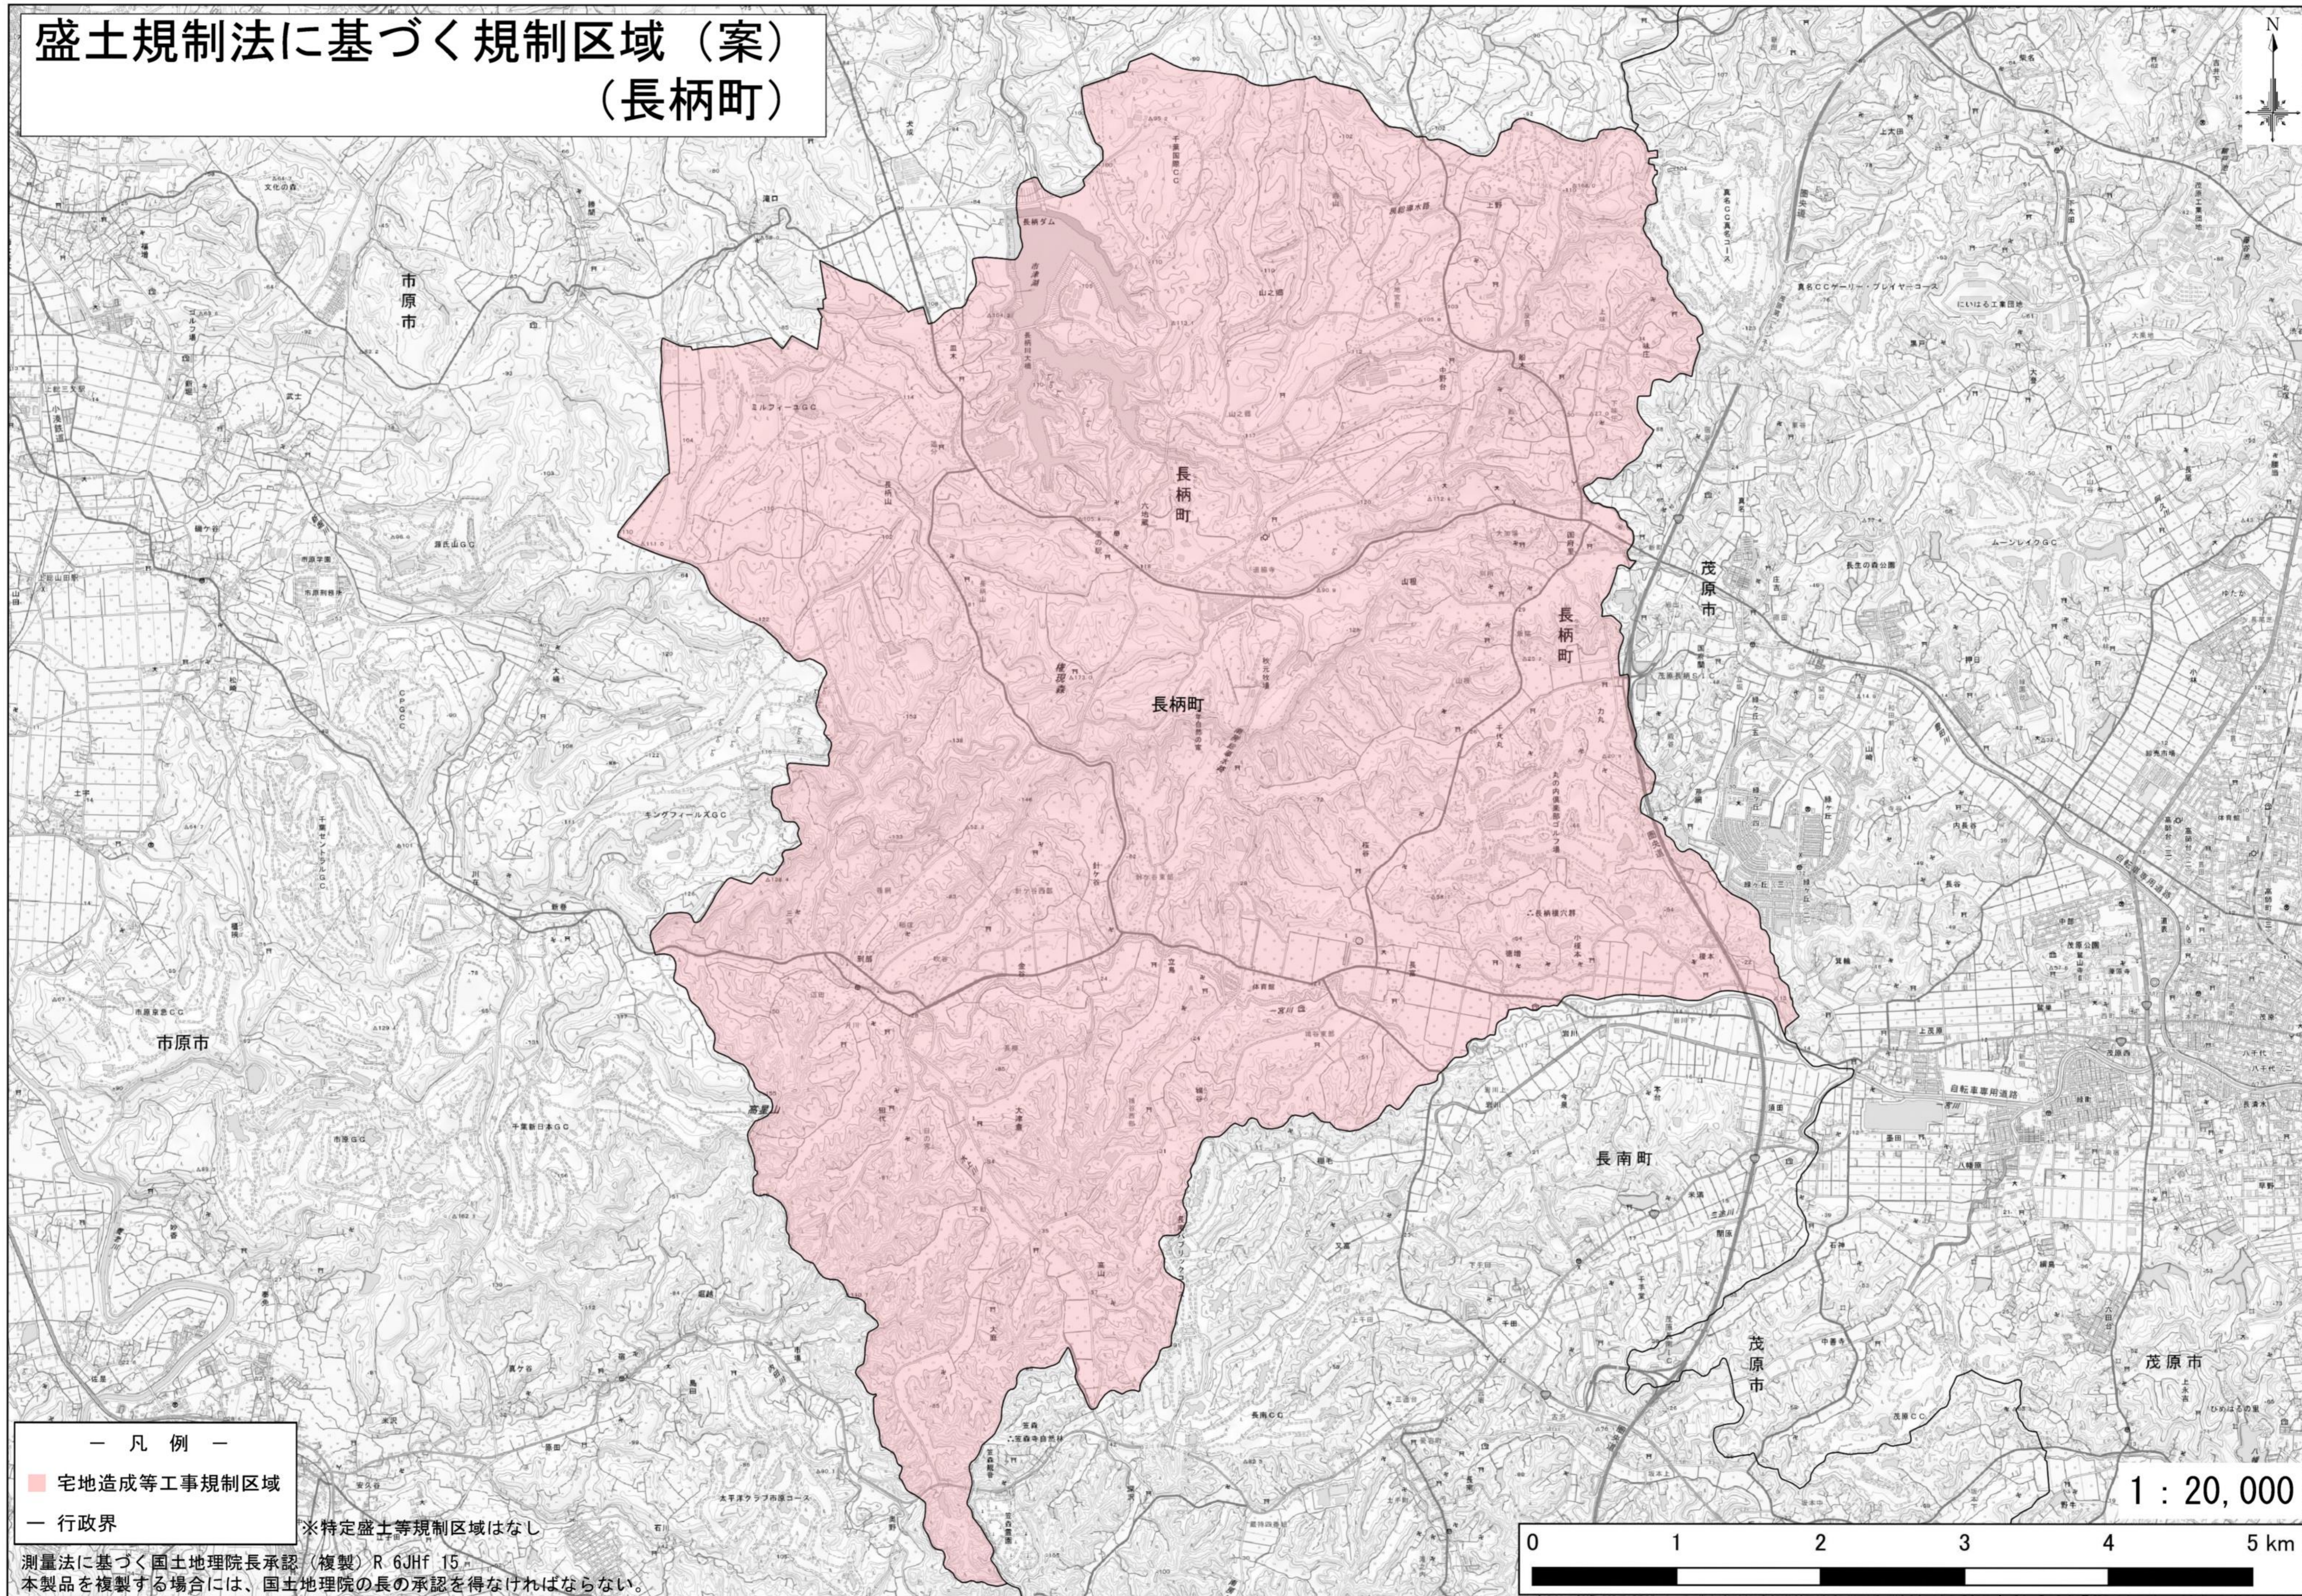

# 盛土規制法に基づく規制区域（案） （長柄町）

— 凡例 —  
■ 宅地造成等工事規制区域  
— 行政界

※特定盛土等規制区域はなし

測量法に基づく国土地理院長承認（複製）R 6JHf 15  
本製品を複製する場合には、国土地理院の長の承認を得なければならない。