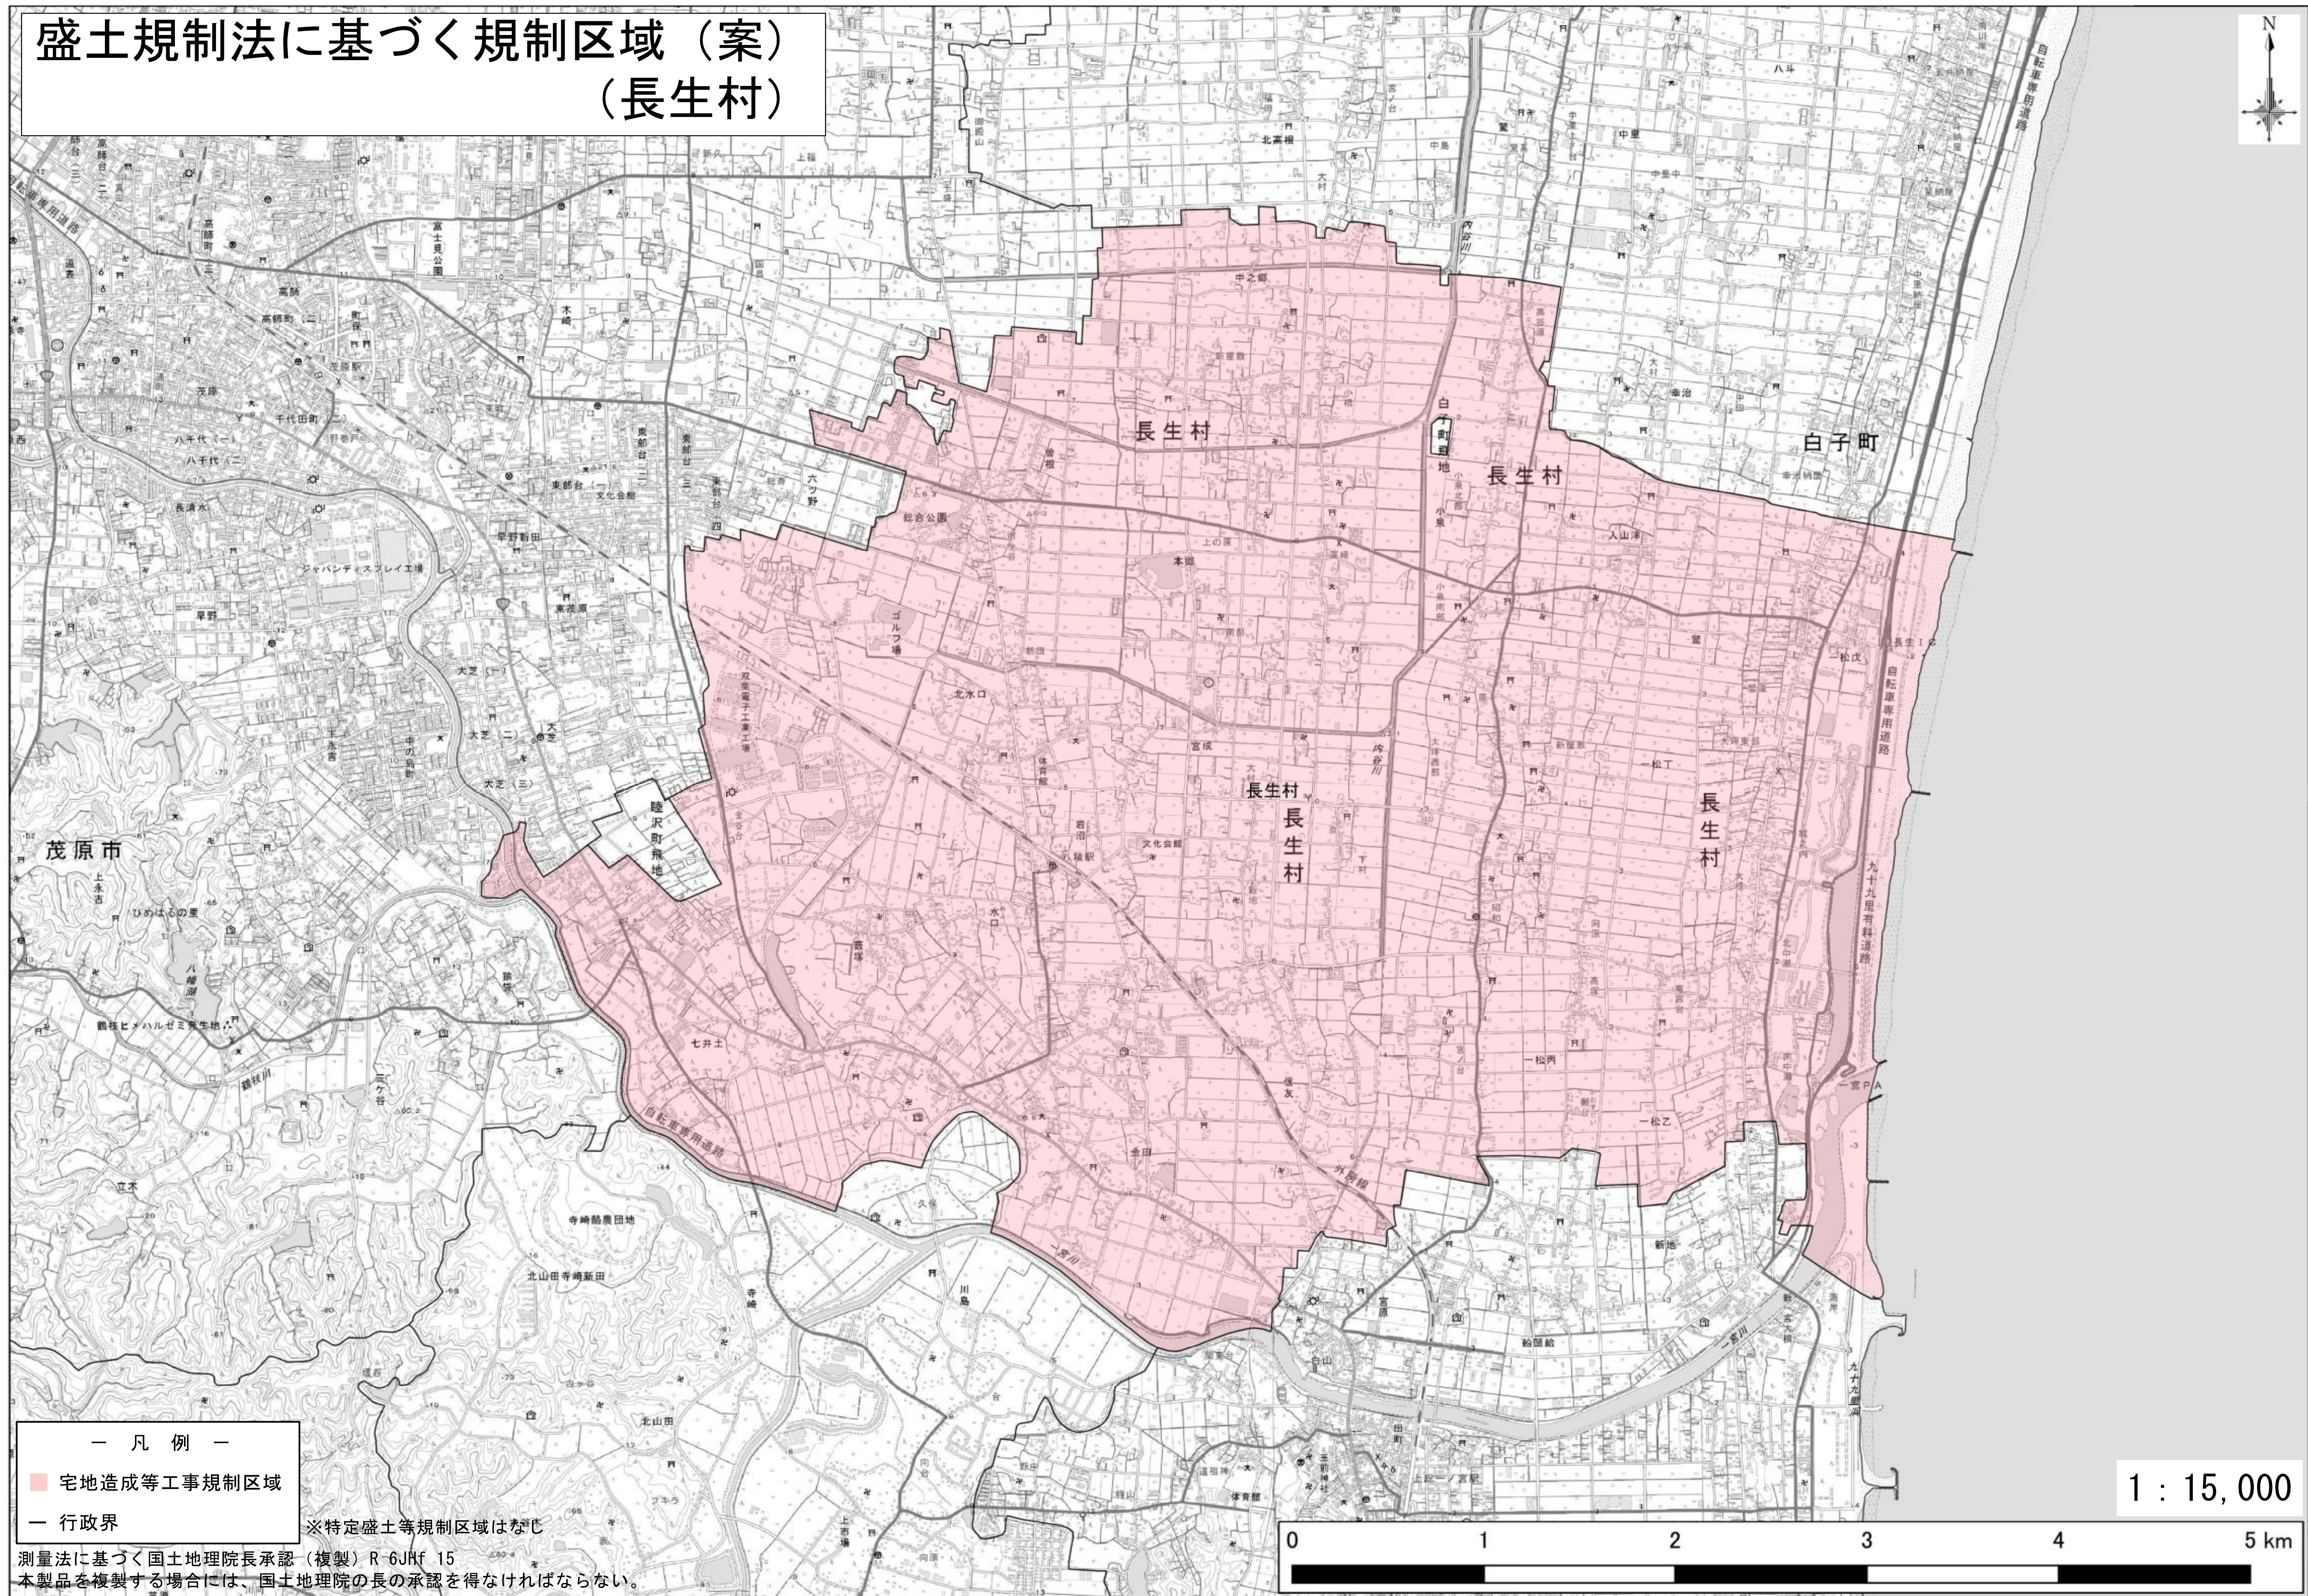

# 盛土規制法に基づく規制区域（案） （長生村）

— 凡例 —  
■ 宅地造成等工事規制区域  
— 行政界

※特定盛土等規制区域はなし

測量法に基づく国土地理院長承認（複製）R 6JHf 15  
本製品を複製する場合には、国土地理院の長の承認を得なければならない。