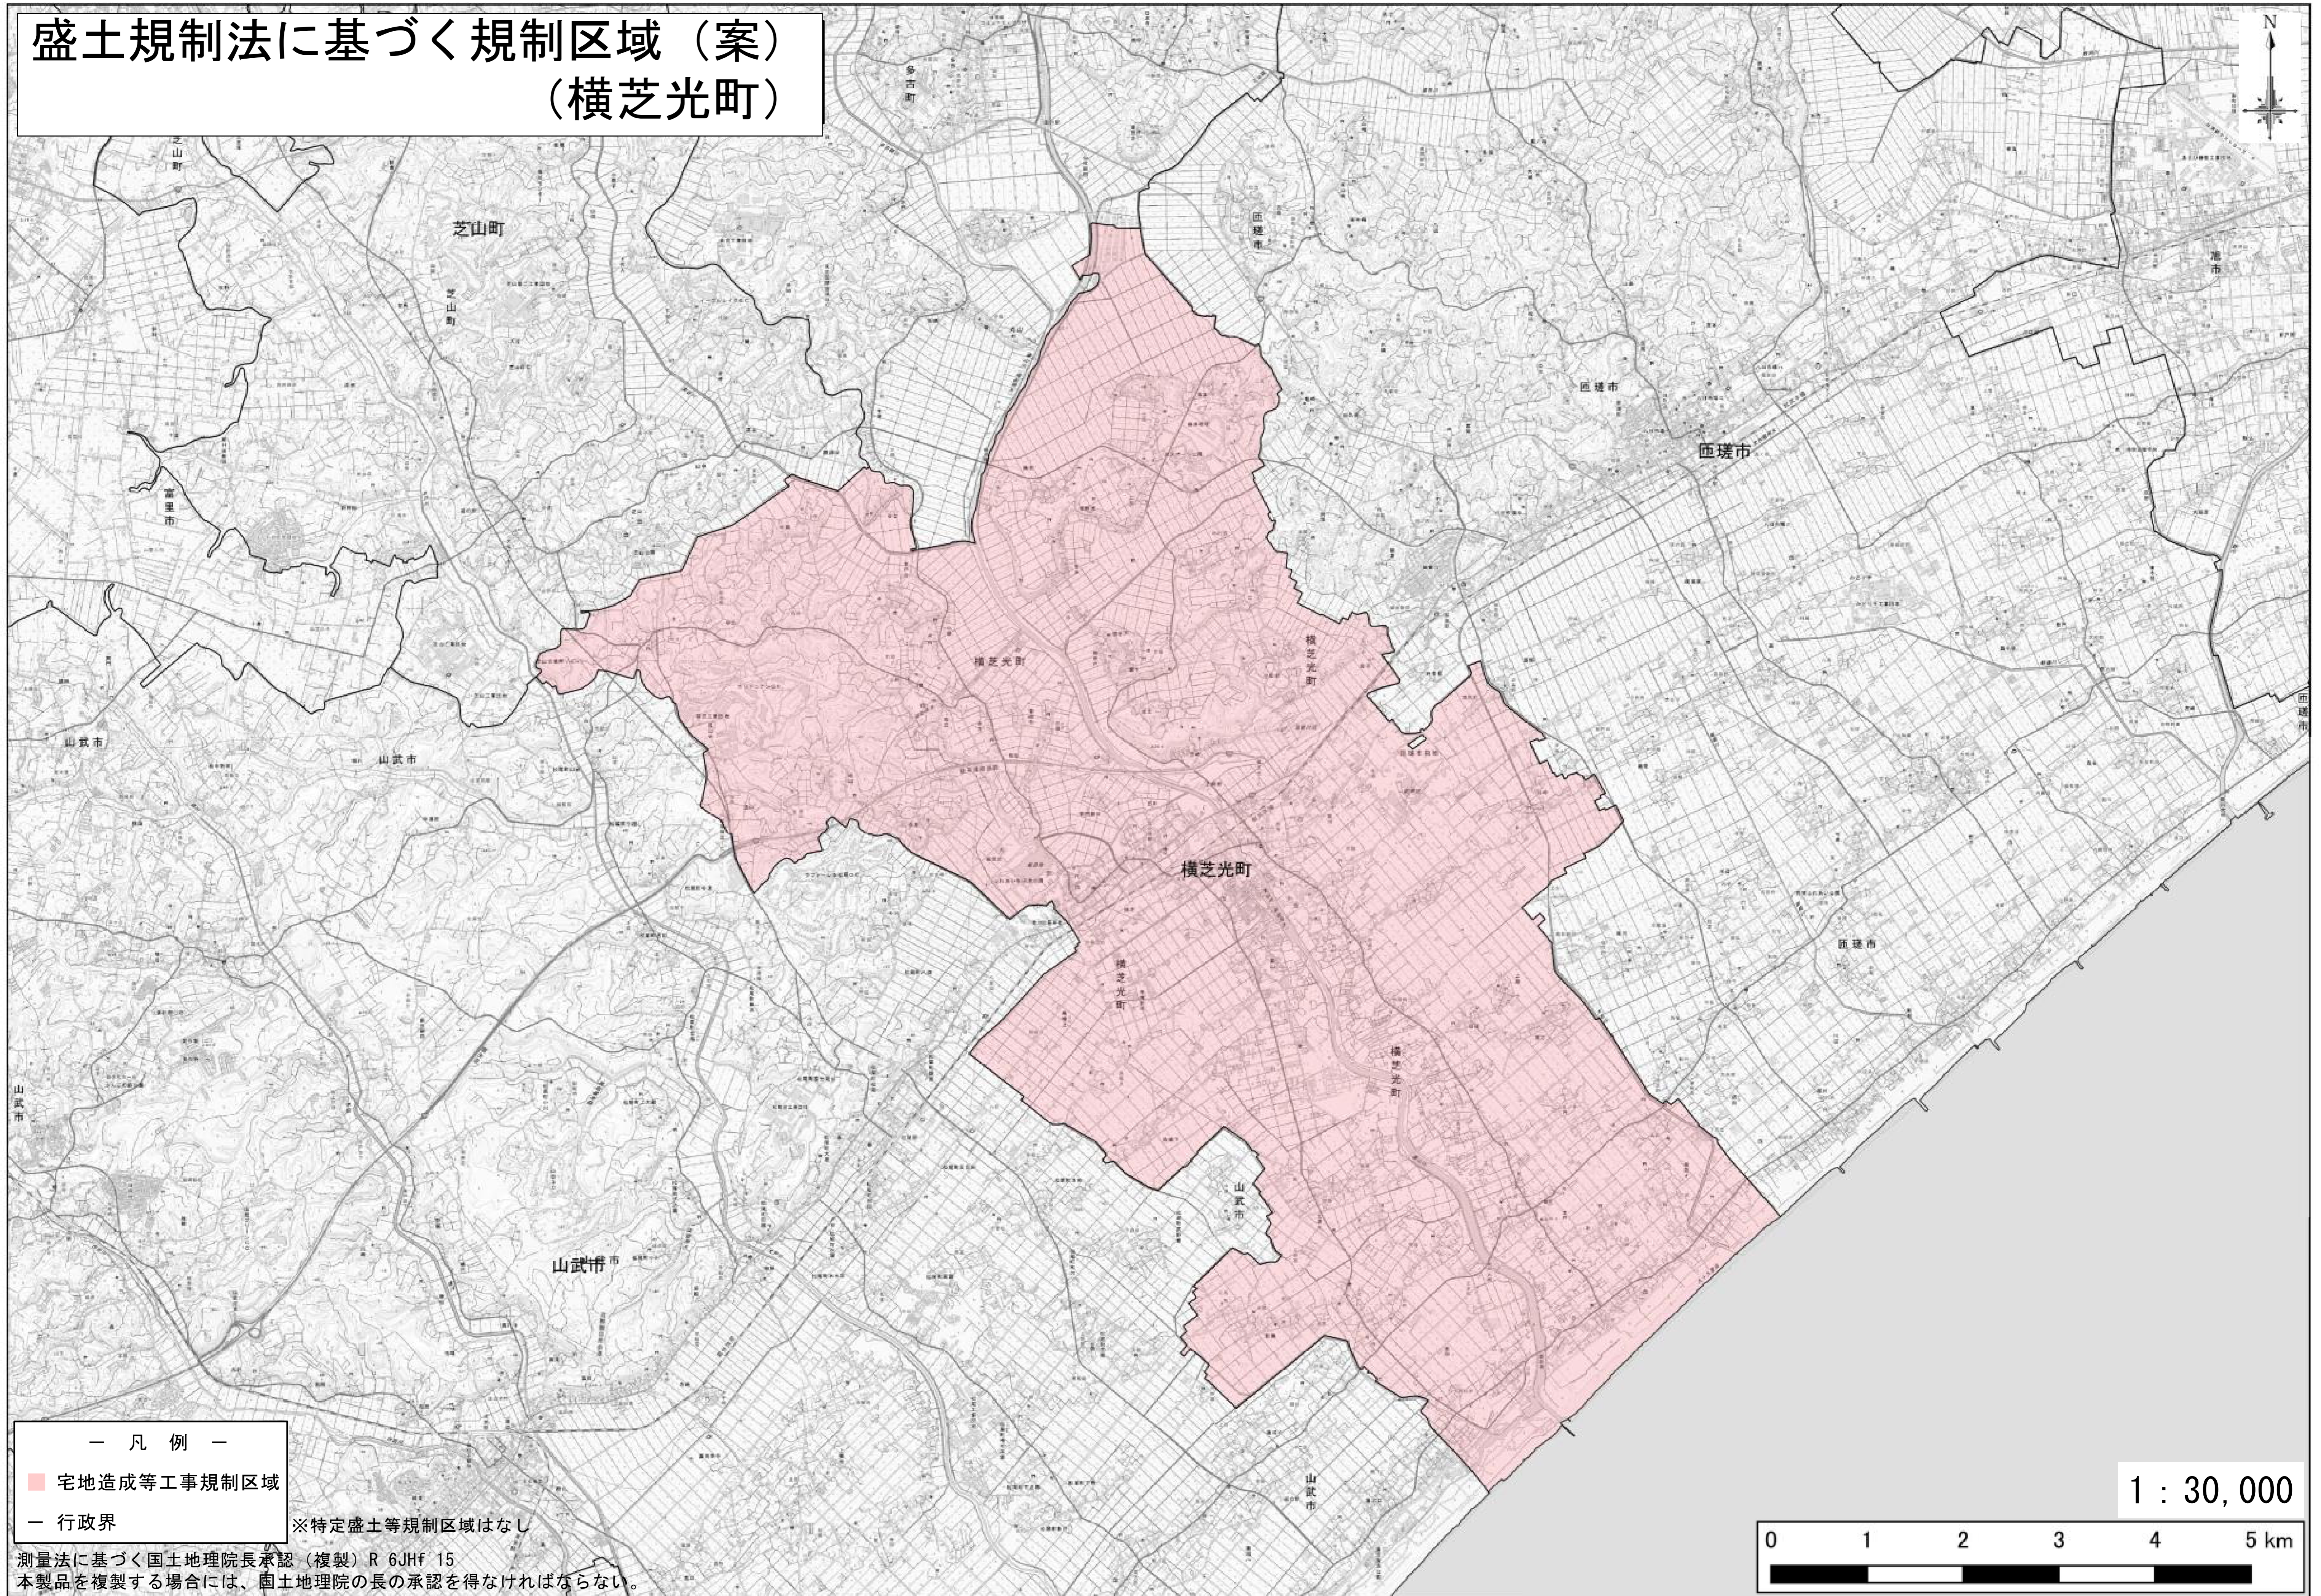

盛土規制法に基づく規制区域（案） （横芝光町）

— 凡例 —
■ 宅地造成等工事規制区域
— 行政界

※特定盛土等規制区域はなし

測量法に基づく国土地理院長承認（複製）R 6JHf 15
本製品を複製する場合には、国土地理院の長の承認を得なければならない。

1 : 30,000