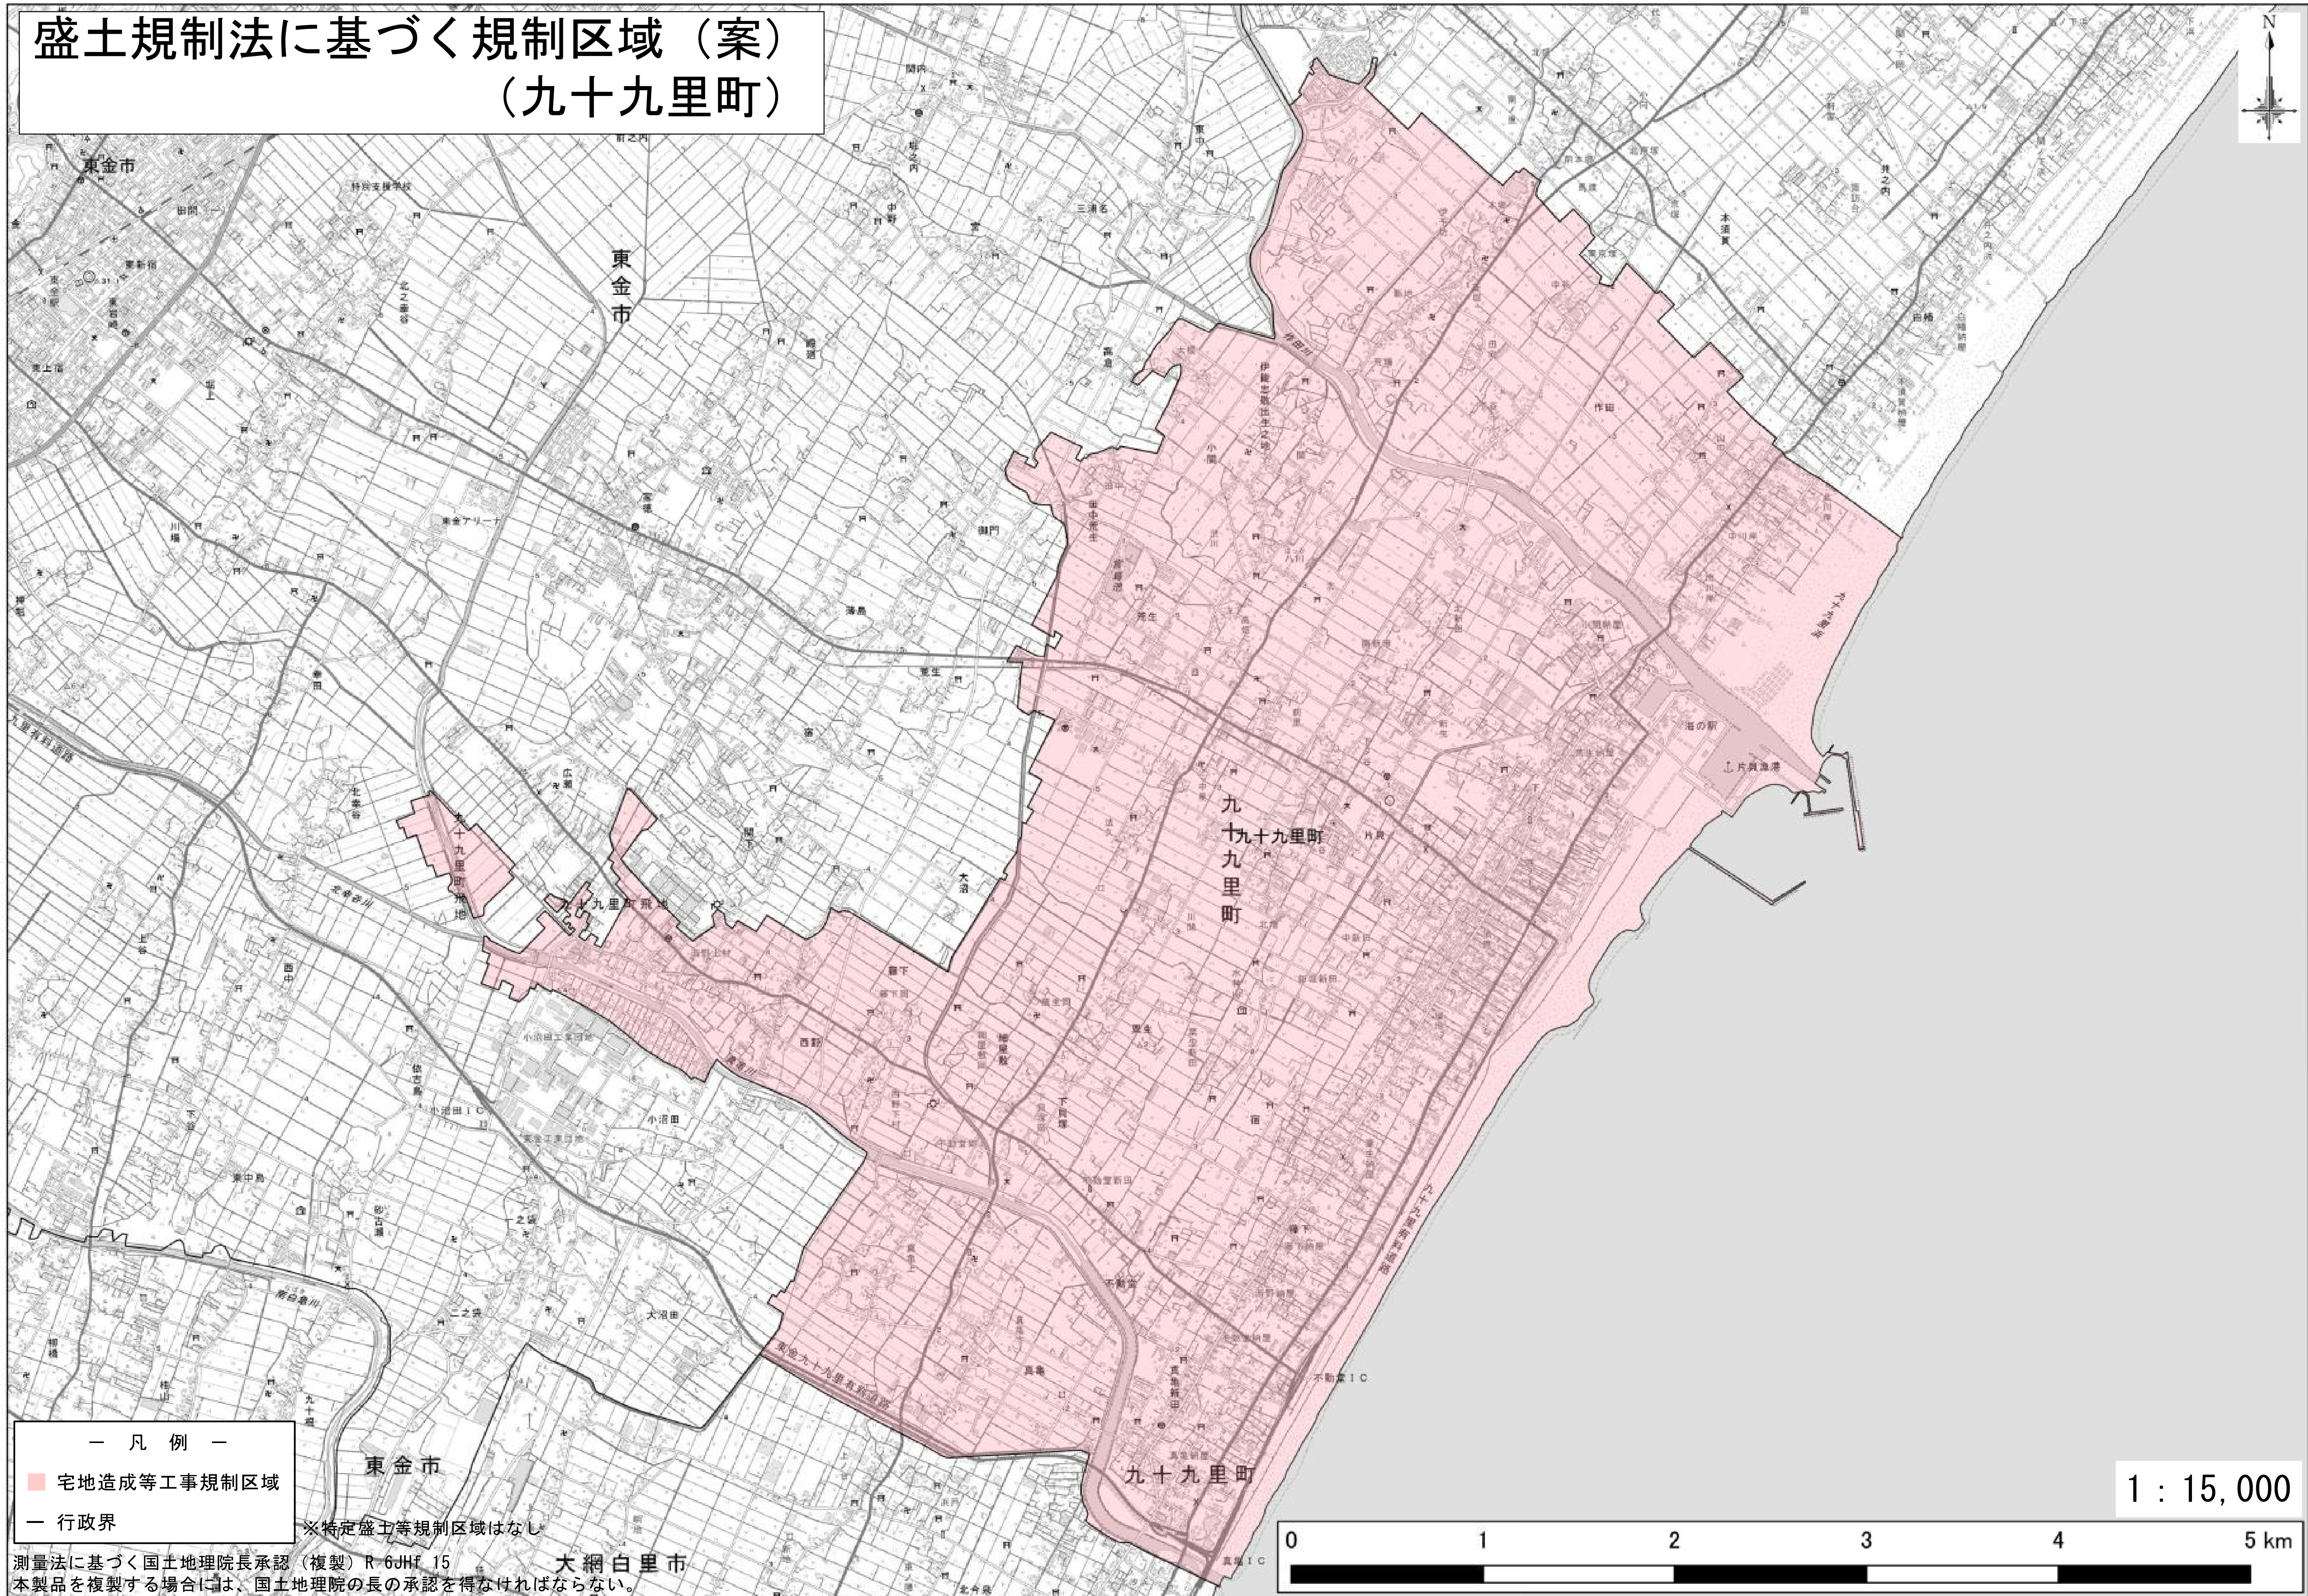

盛土規制法に基づく規制区域（案） （九十九里町）

— 凡 例 —
■ 宅地造成等工事規制区域
— 行政界

※特定盛土等規制区域はなし

測量法に基づく国土地理院長承認（複製）R-6JHF-15
大網白里市
本製品を複製する場合には、国土地理院の長の承認を得なければならない。

1 : 15,000