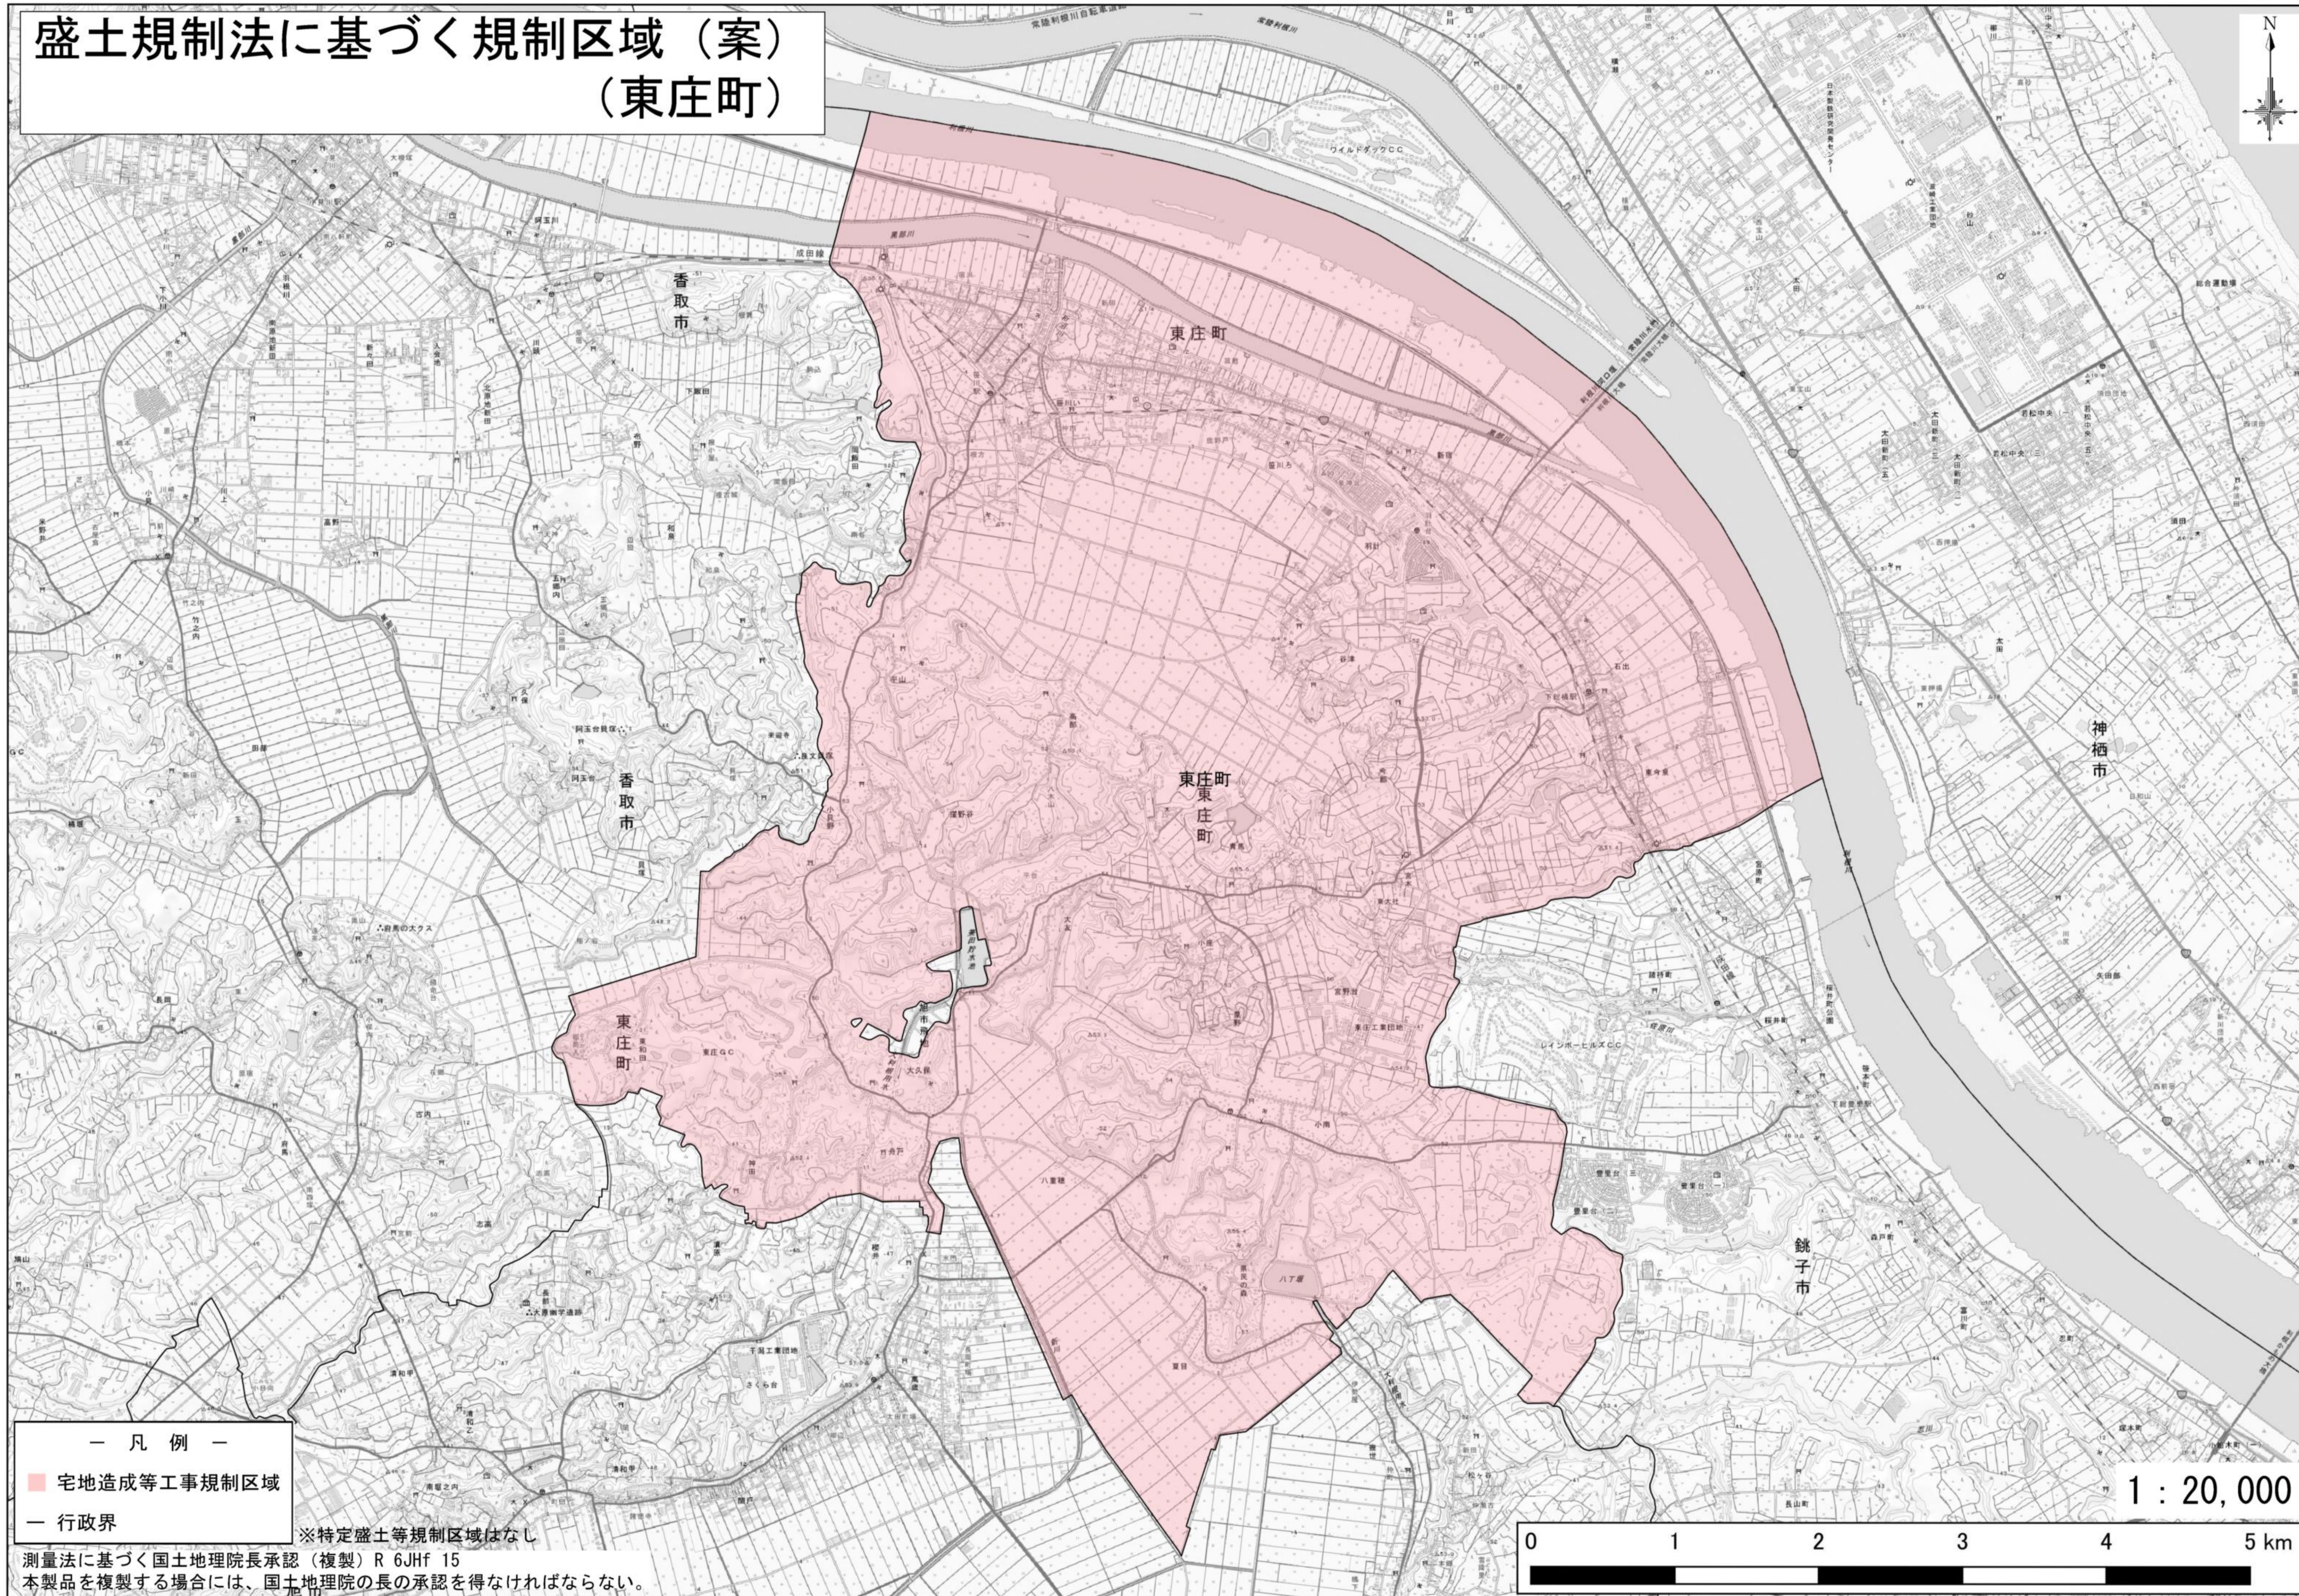

# 盛土規制法に基づく規制区域（案） （東庄町）

— 凡例 —  
■ 宅地完成等工事規制区域  
— 行政界

※特定盛土等規制区域はなし

測量法に基づく国土地理院長承認（複製）R 6JHf 15  
本製品を複製する場合には、国土地理院の長の承認を得なければならない。