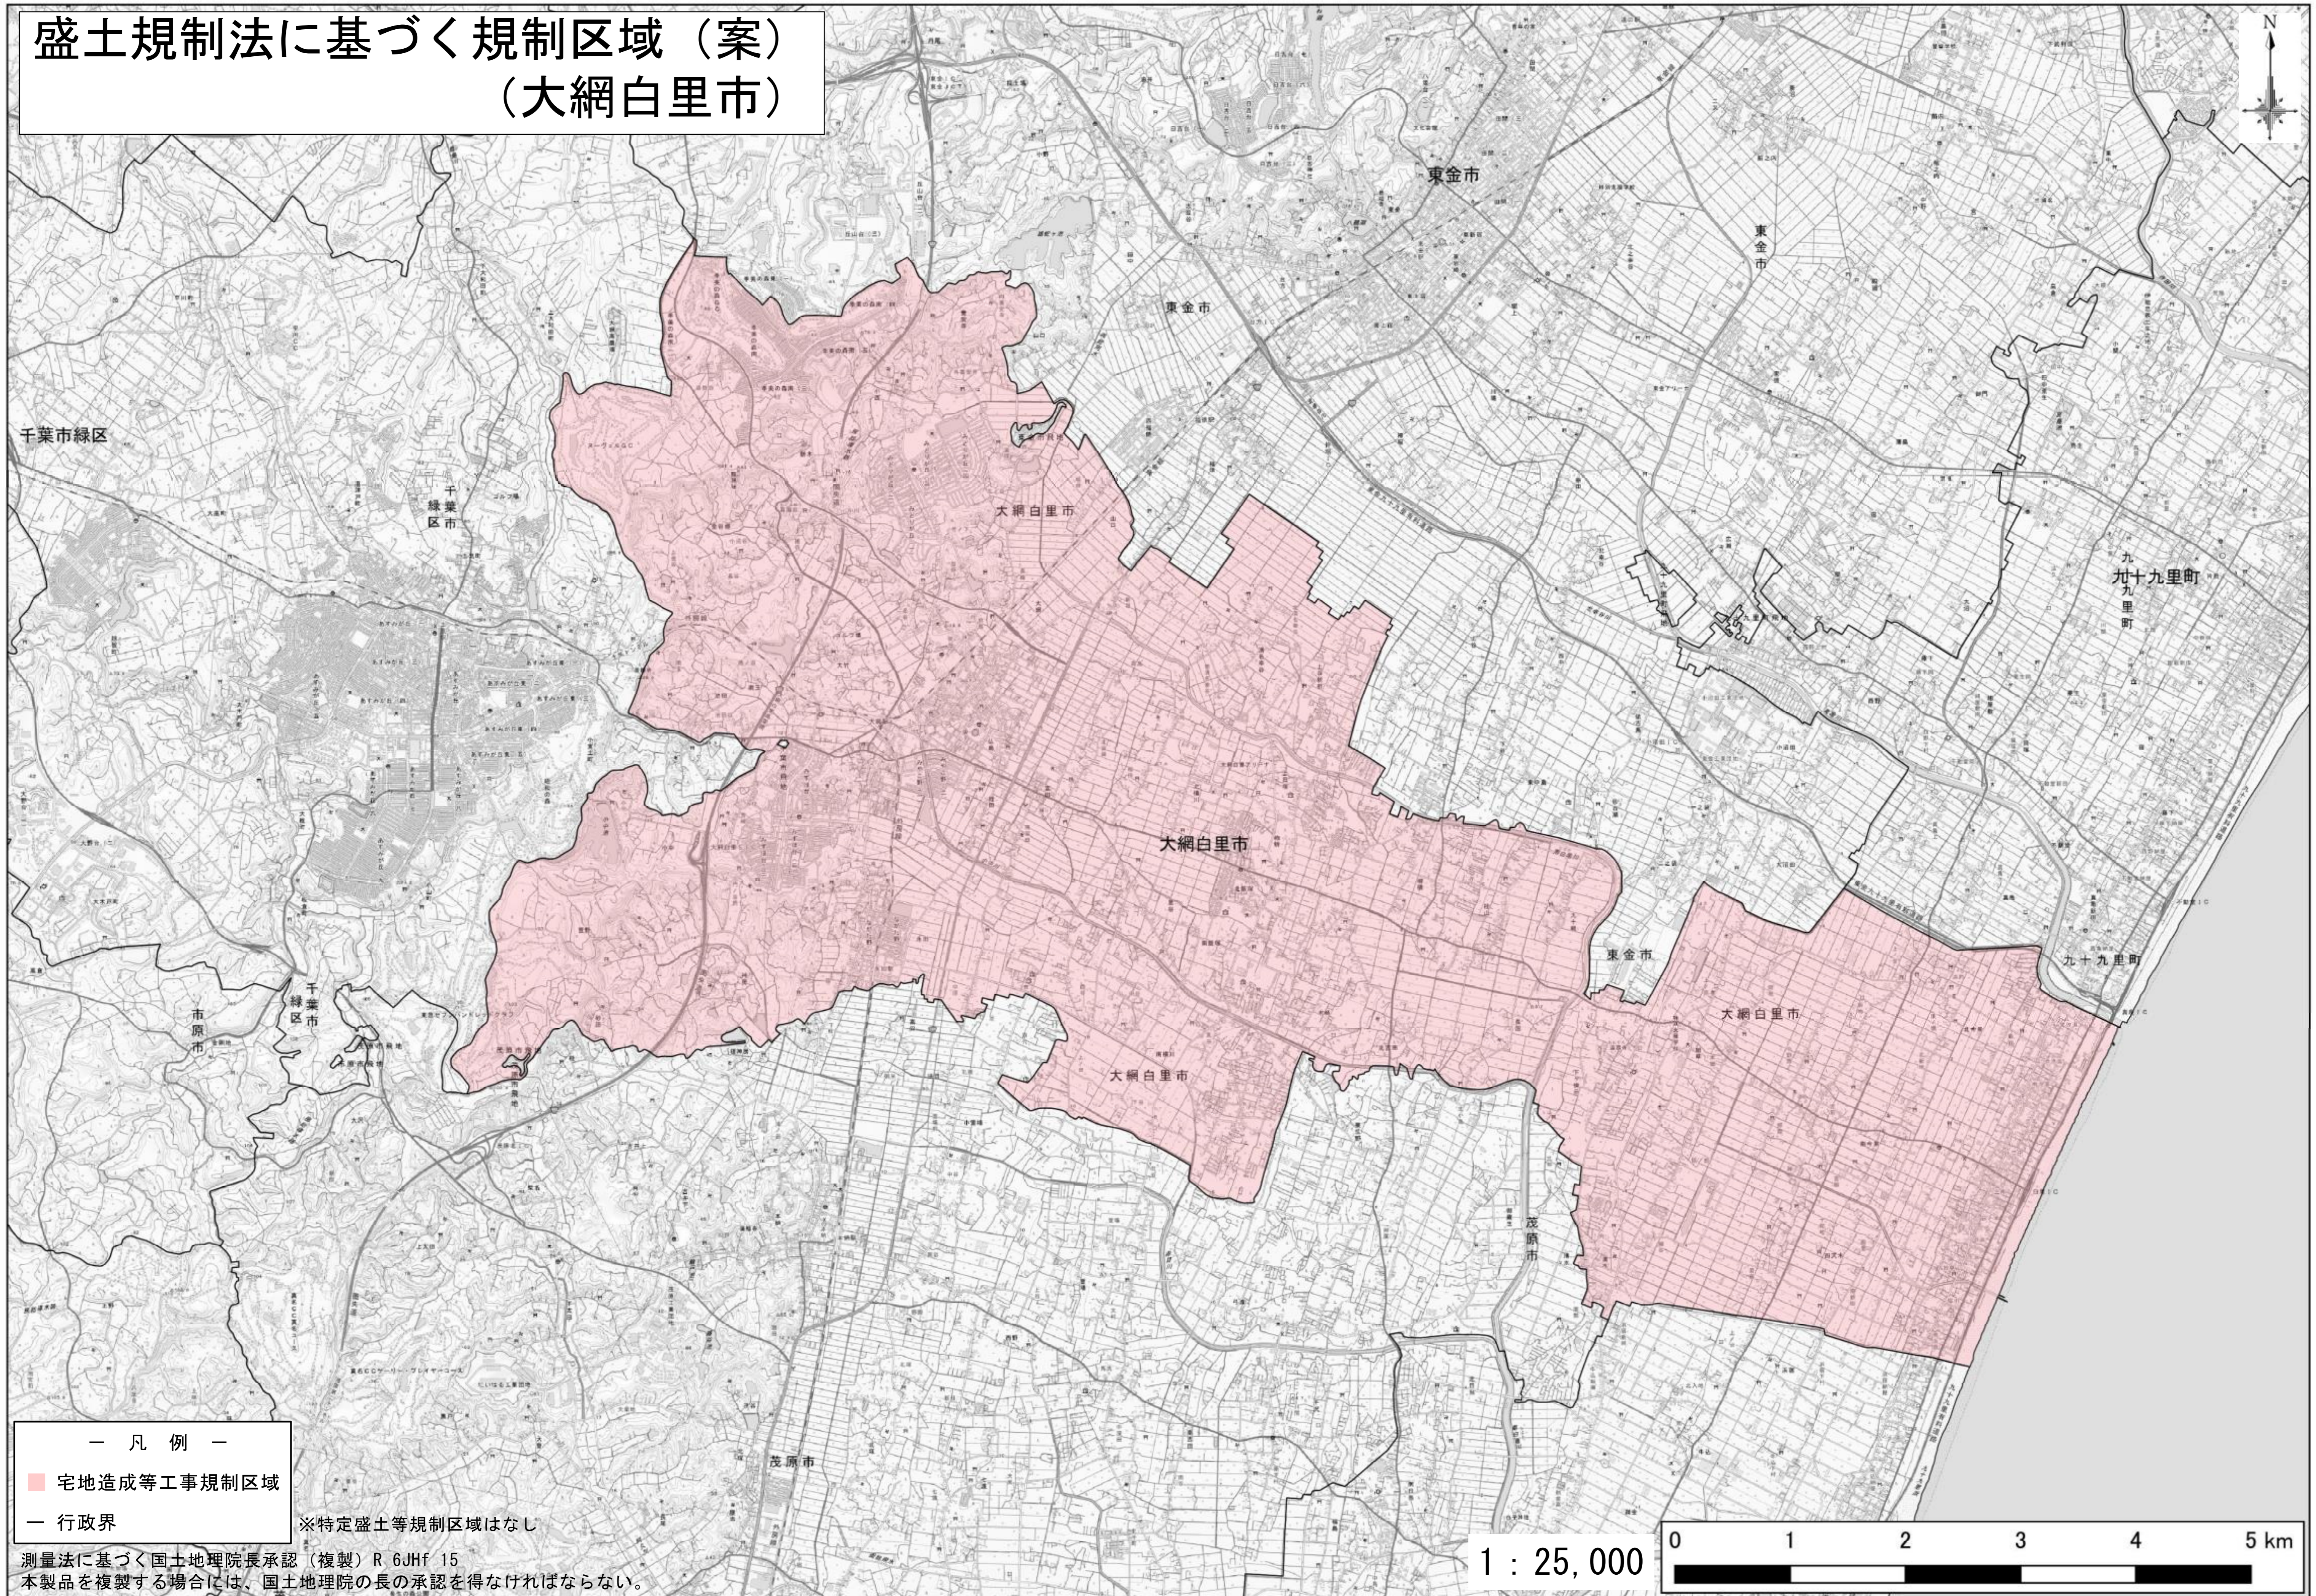

盛土規制法に基づく規制区域（案） （大網白里市）

— 凡例 —
■ 宅地造成等工事規制区域
— 行政界

※特定盛土等規制区域はなし

測量法に基づく国土地理院長承認（複製）R 6JHf 15
本製品を複製する場合には、国土地理院の長の承認を得なければならない。

1 : 25,000