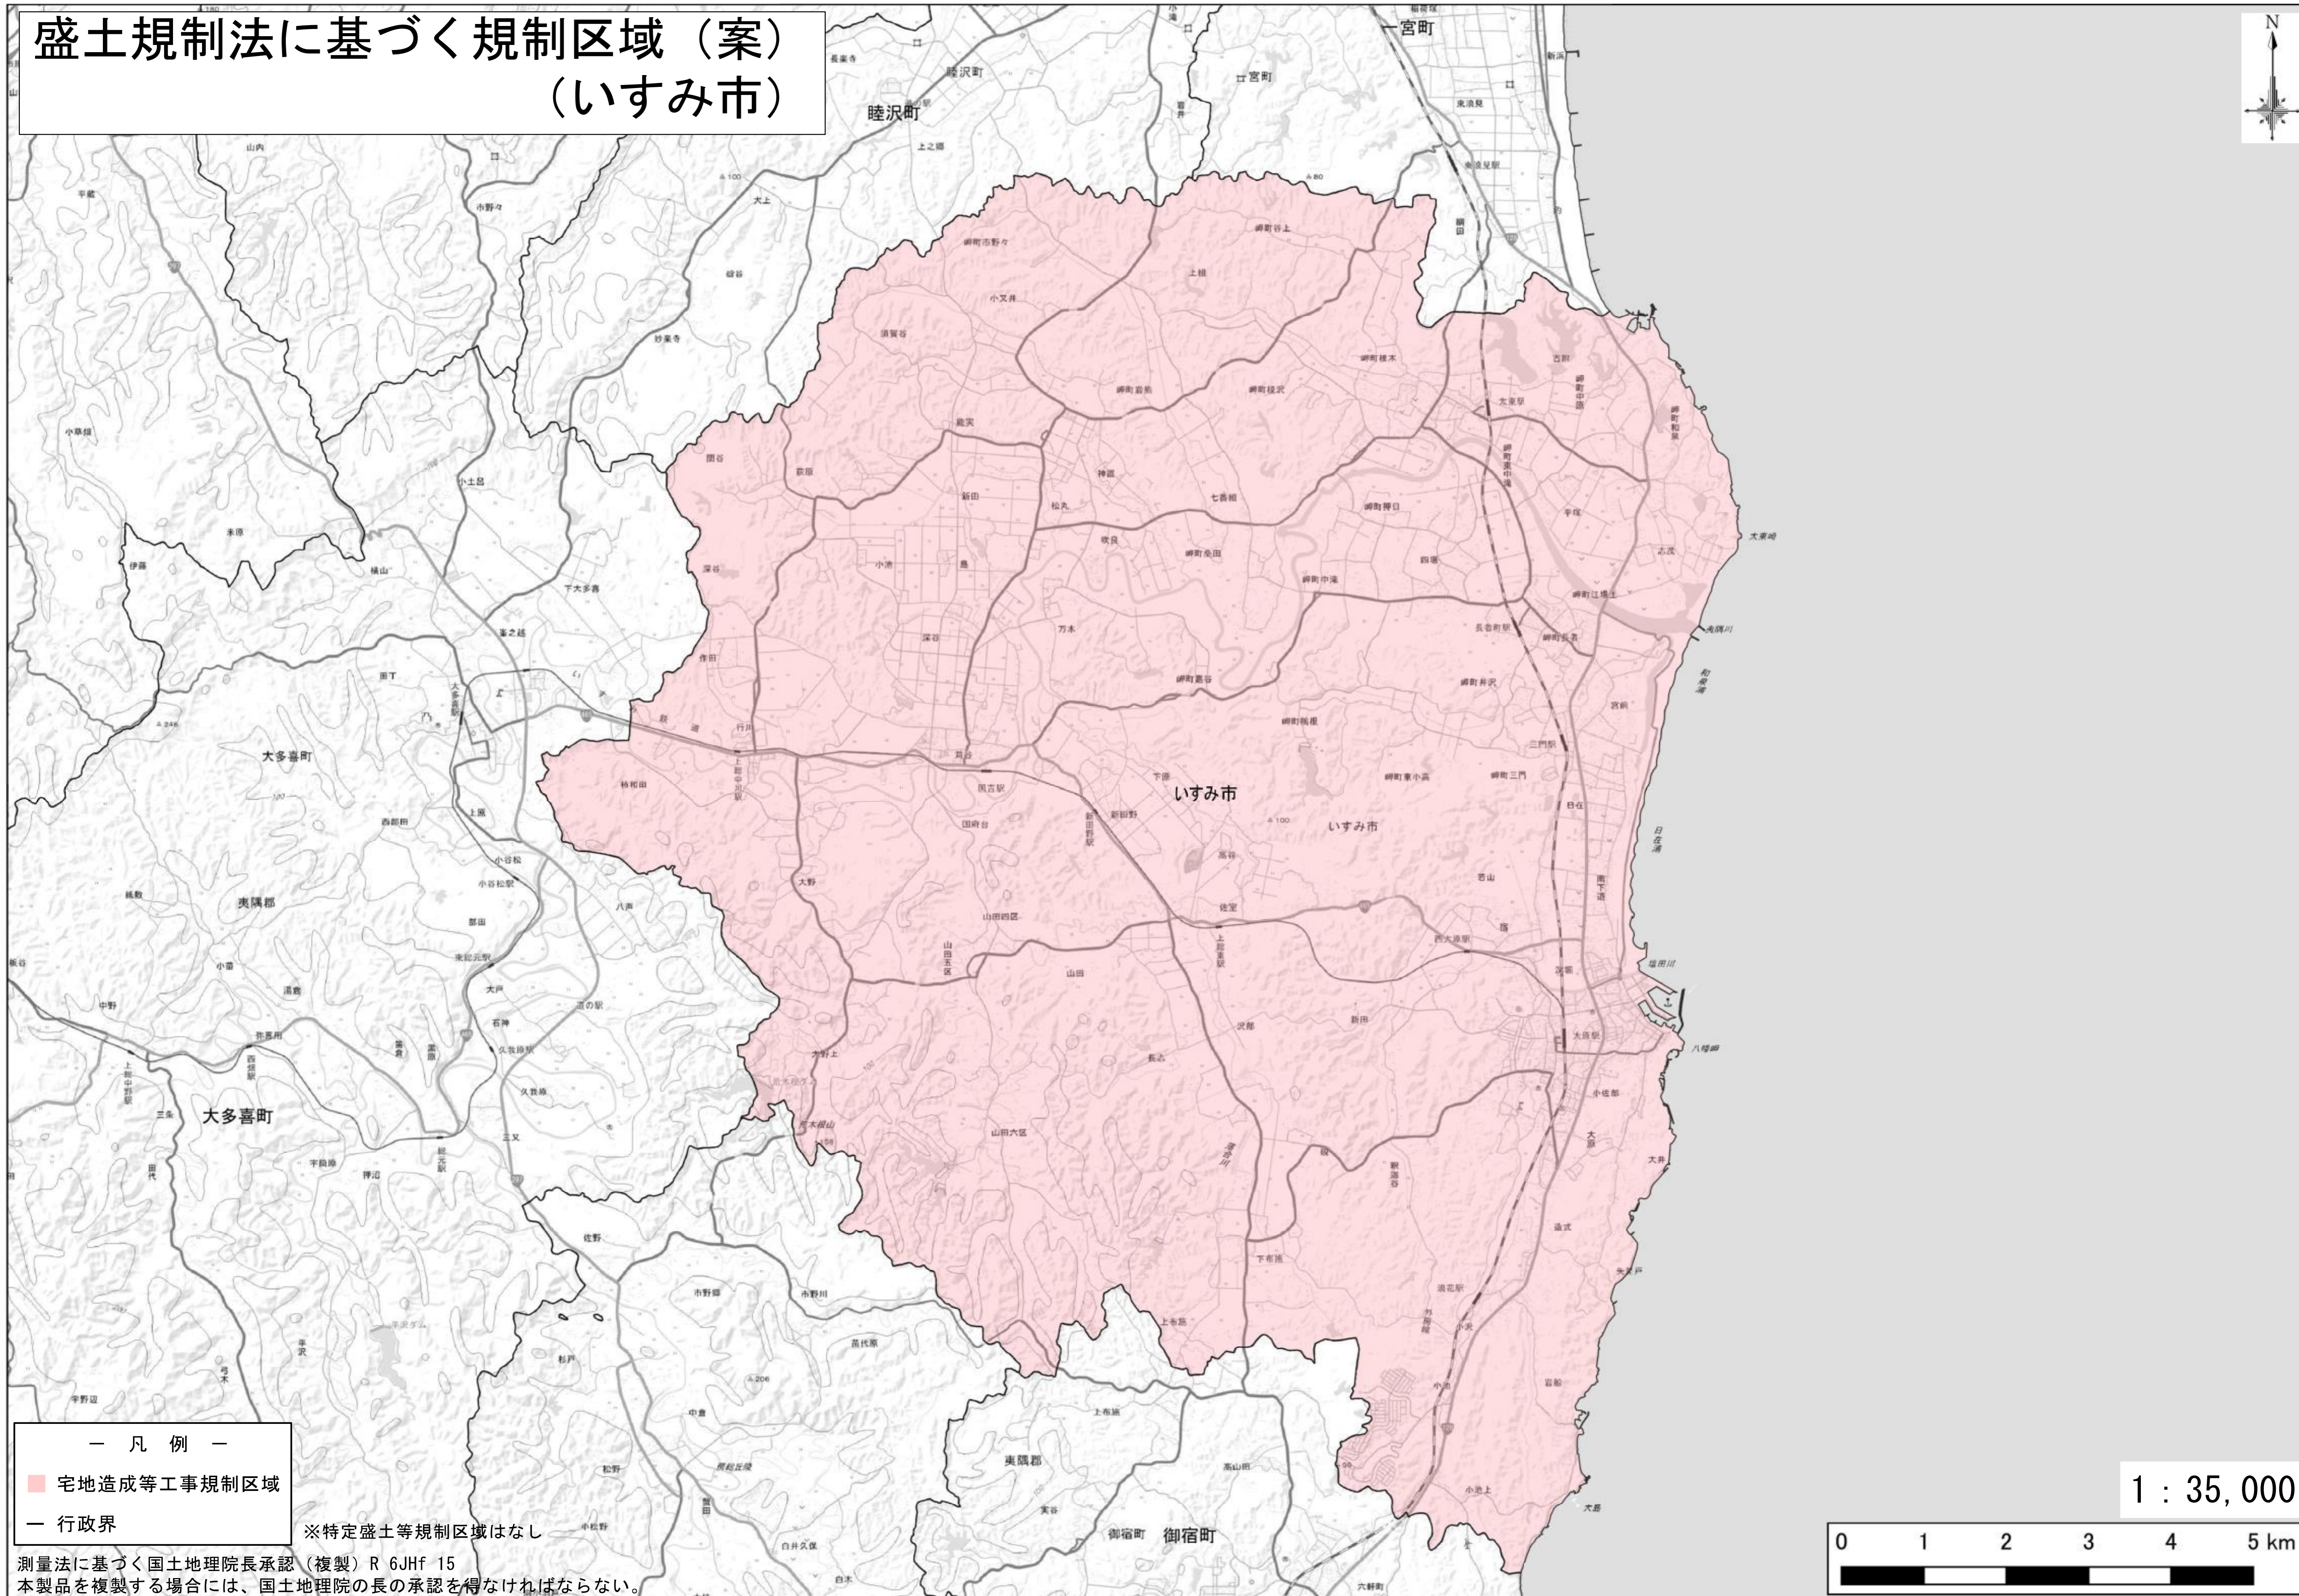

盛土規制法に基づく規制区域 (案) (いすみ市)

1 : 35,000