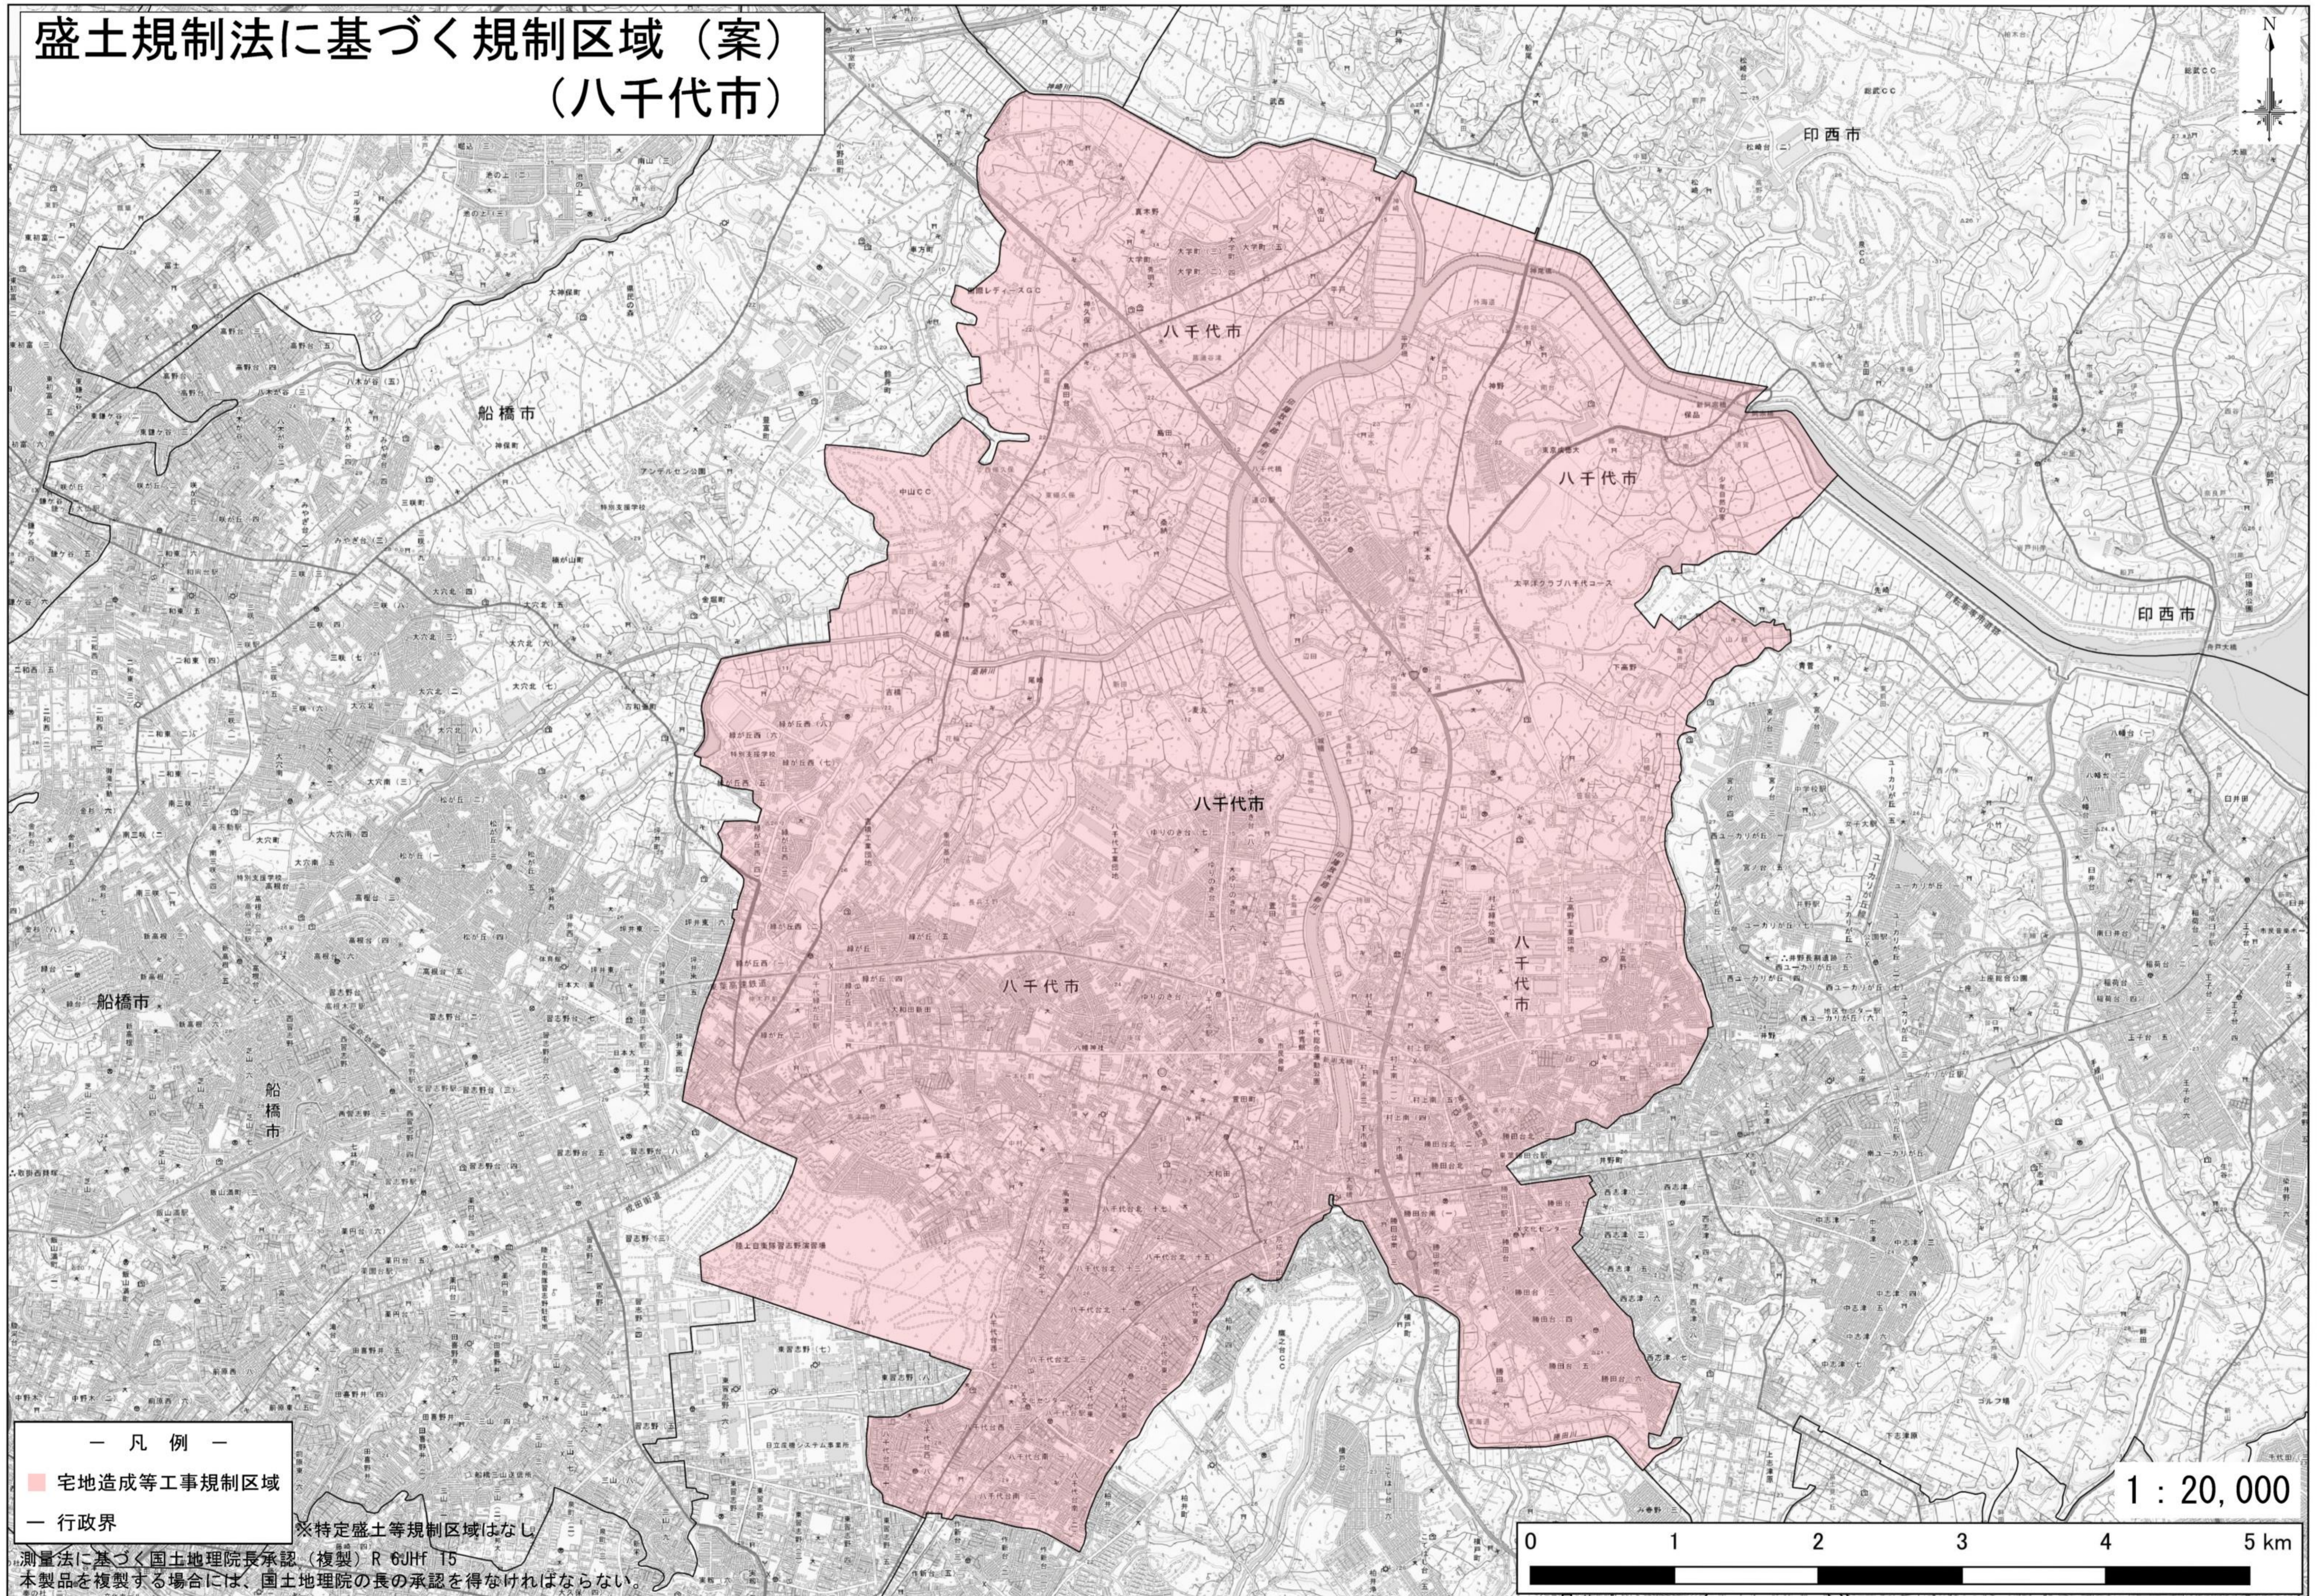

# 盛土規制法に基づく規制区域 (案) (八千代市)

— 凡例 —  
■ 宅地造成等工事規制区域  
— 行政界

※特定盛土等規制区域はなし

測量法に基づく国土地理院長承認(複製) R 6JHF 15  
本製品を複製する場合には、国土地理院の長の承認を得なければならない。