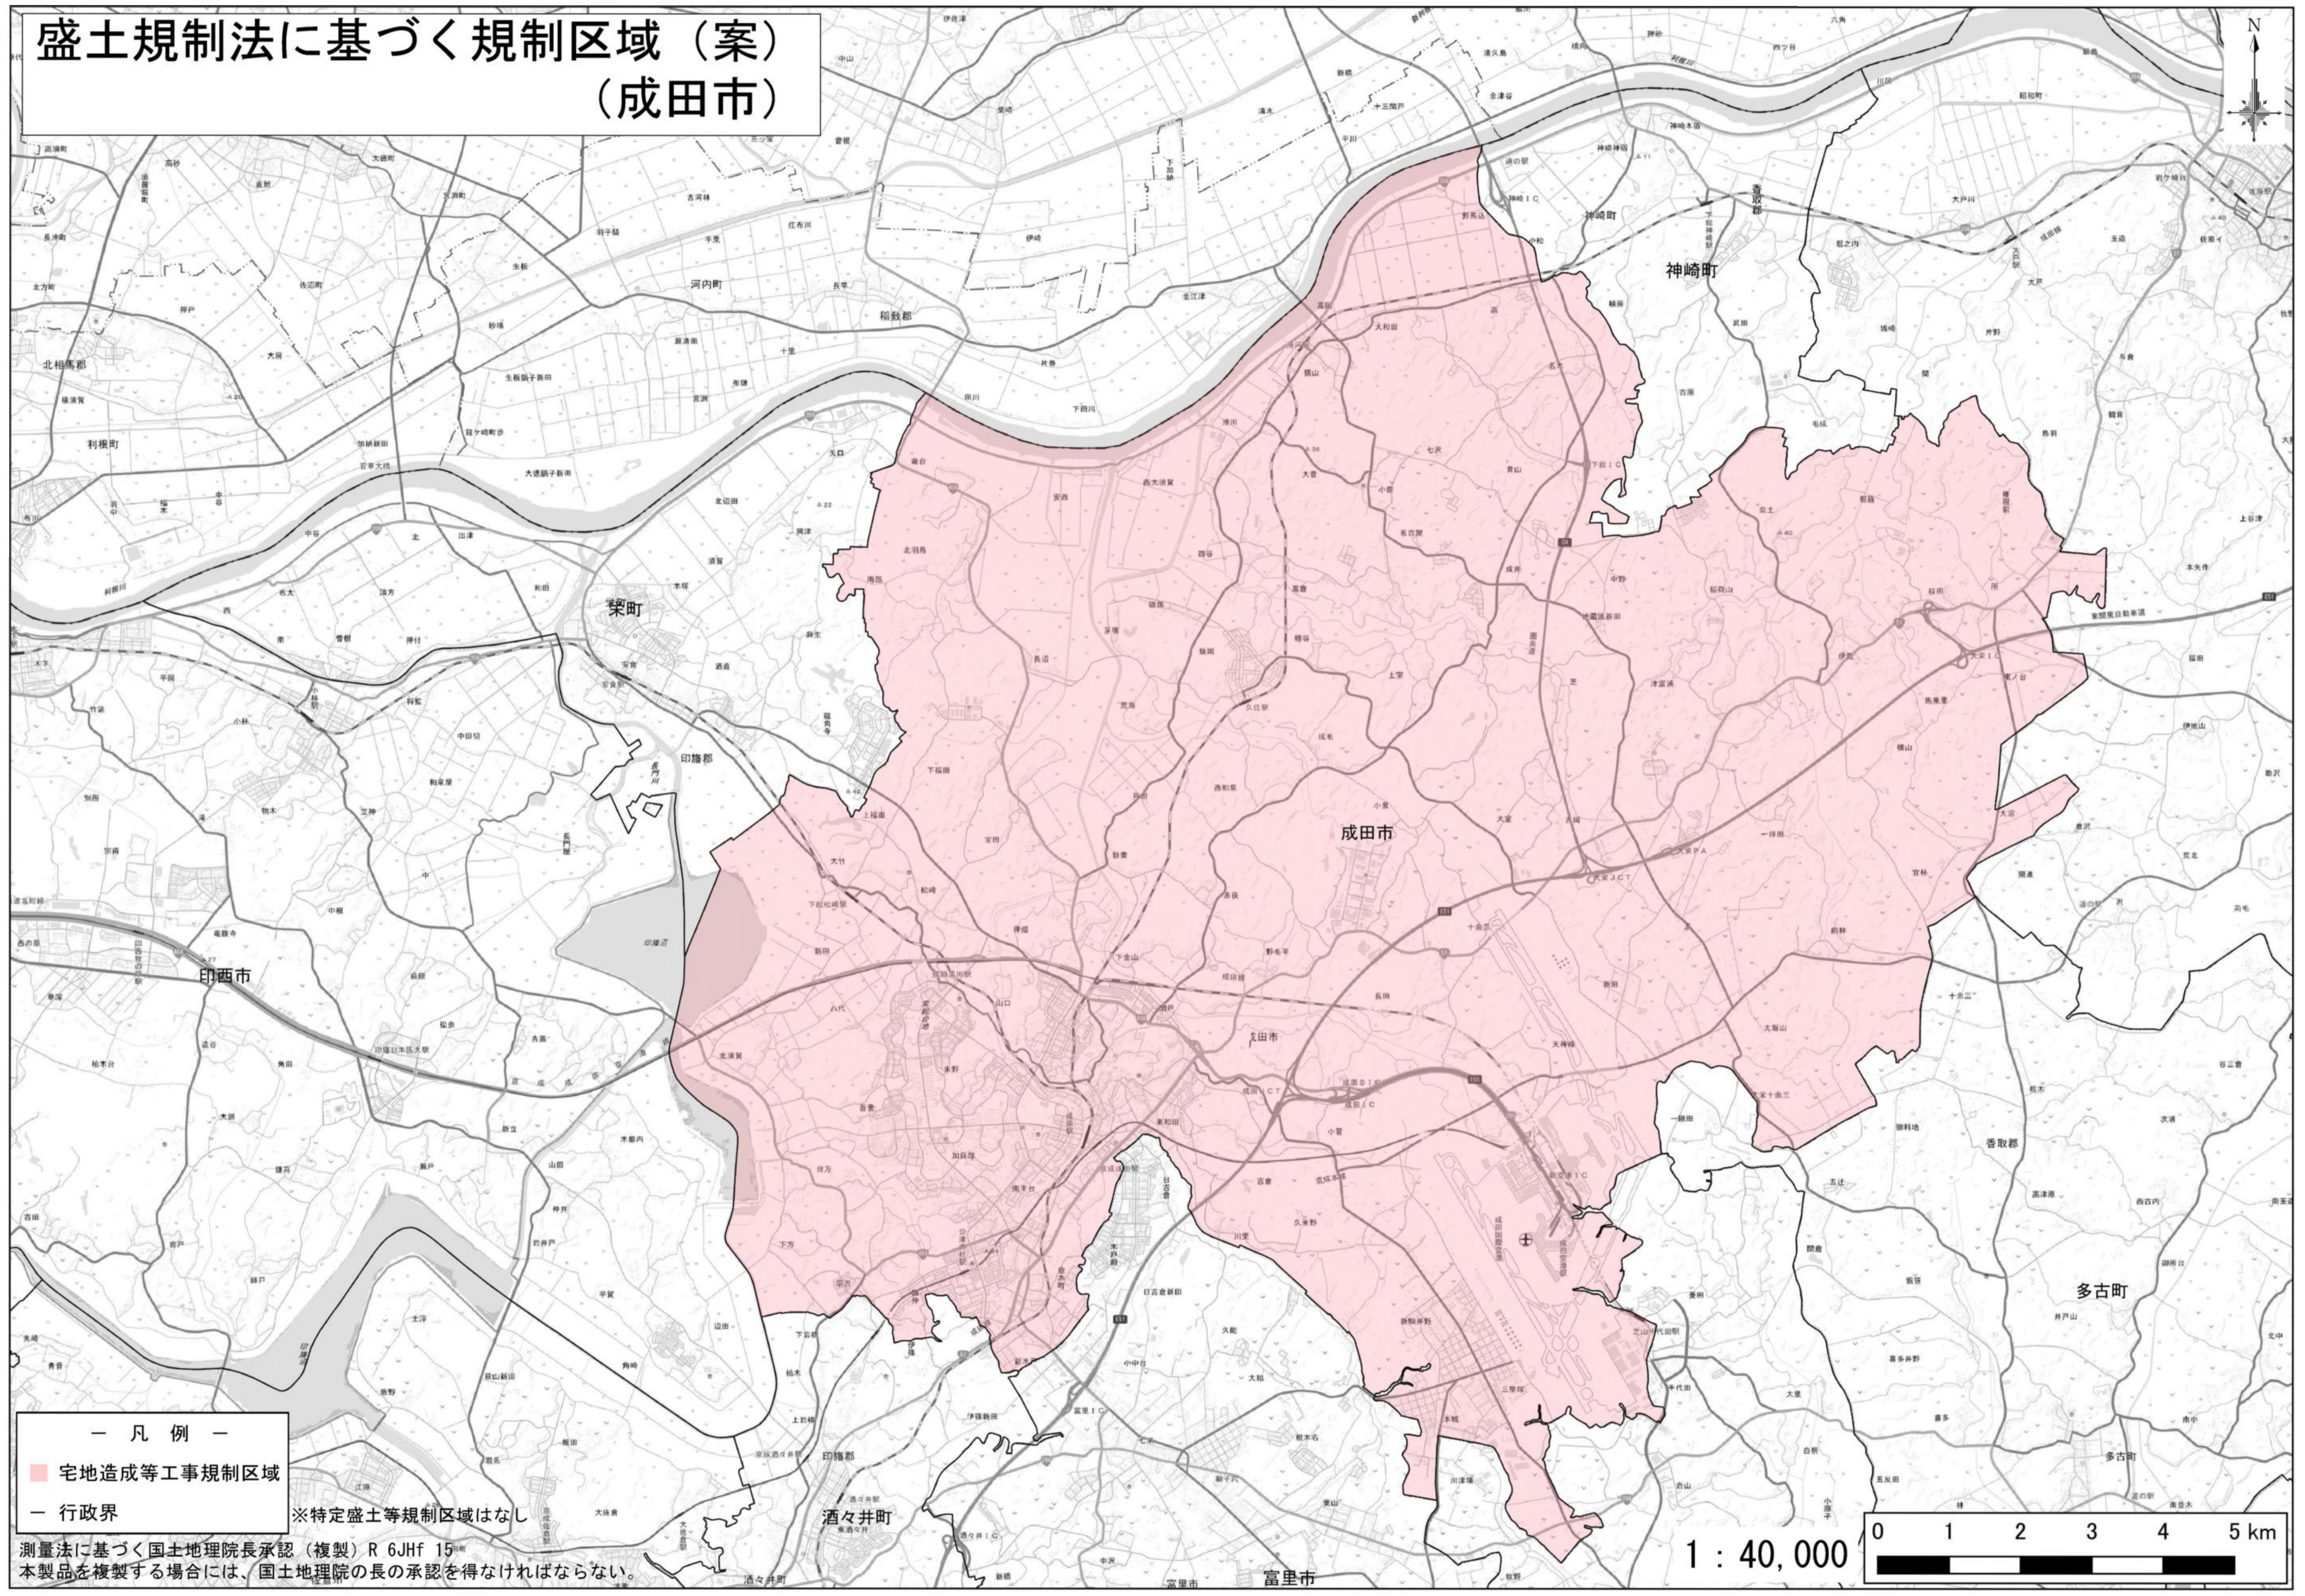

盛土規制法に基づく規制区域（案） （成田市）

— 凡 例 —
■ 宅地造成等工事規制区域
— 行政界

※特定盛土等規制区域はなし

測量法に基づく国土地理院長承認（複製）R 6JHf 15
本製品を複製する場合には、国土地理院の長の承認を得なければならない。

1 : 40, 000
0 1 2 3 4 5 km