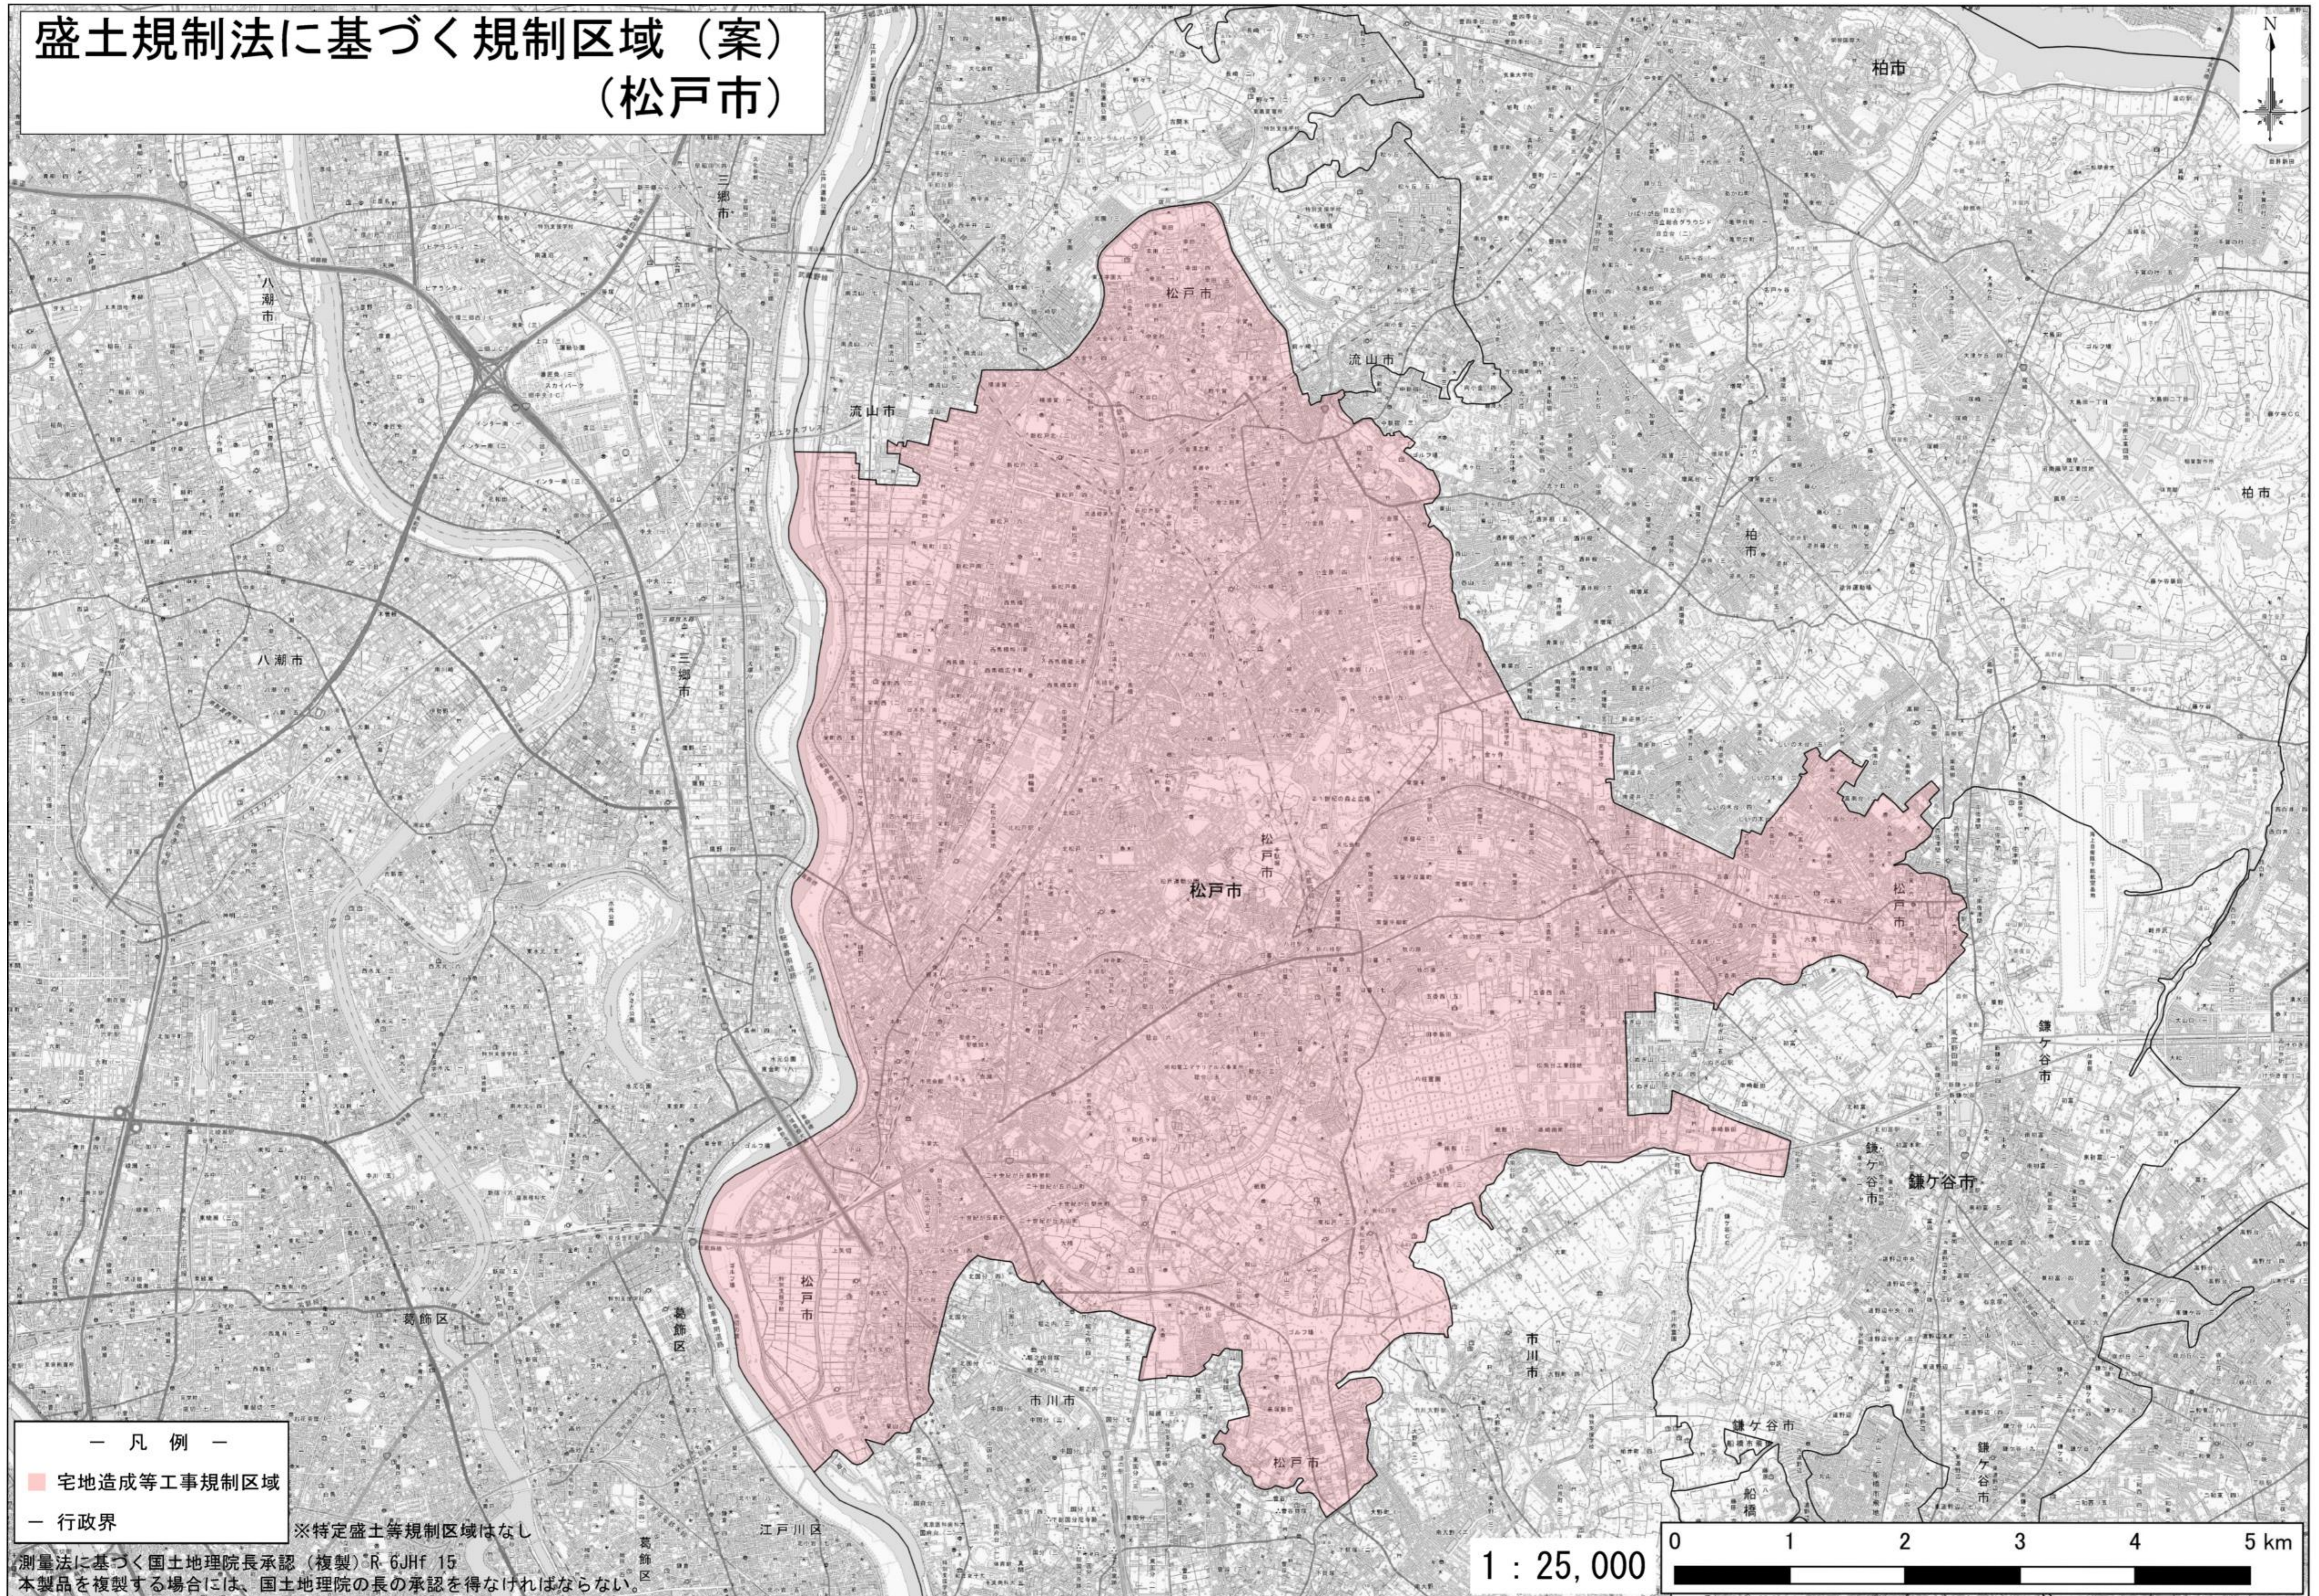

盛土規制法に基づく規制区域（案） （松戸市）

— 凡例 —
■ 宅地造成等工事規制区域
— 行政界

※特定盛土等規制区域はなし

測量法に基づく国土地理院長承認（複製）R 6JHf 15
本製品を複製する場合には、国土地理院の長の承認を得なければならない。