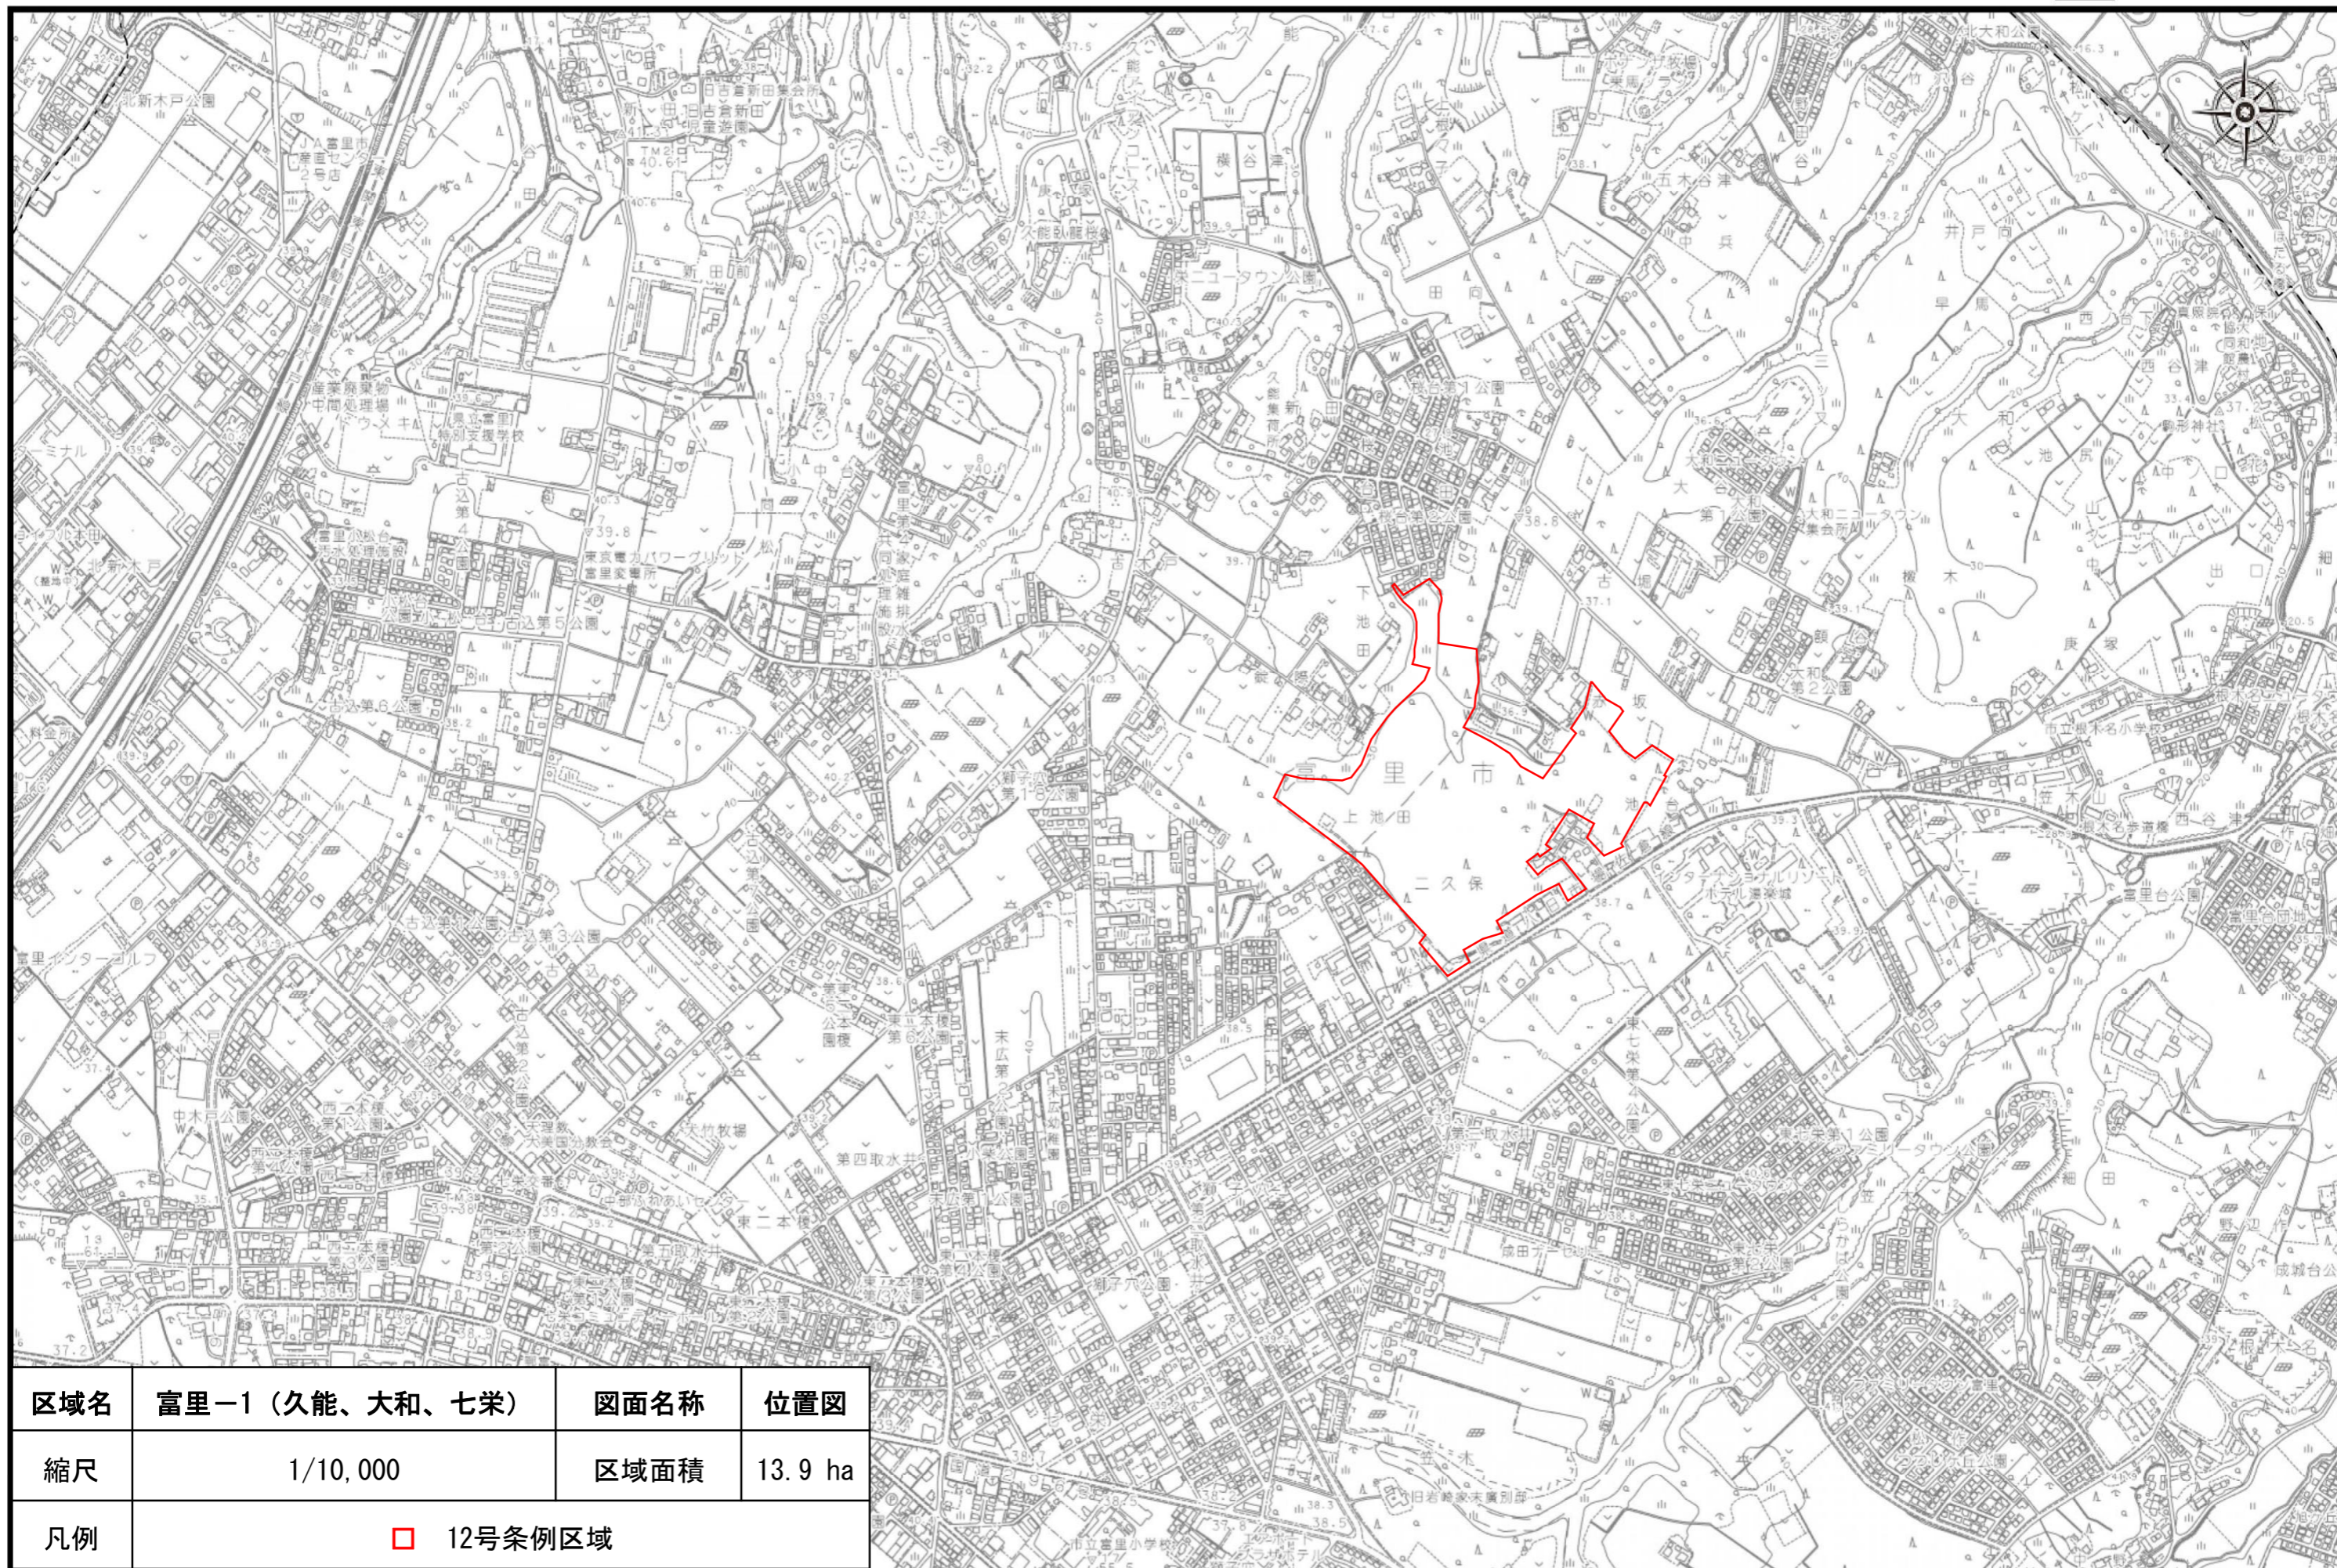

都市計画法に基づく開発行為等の基準に関する条例第6条第1項第6号の規定により指定する区域のうち、
令和6年6月18日付け千葉県告示において図面で示すこととした区域（12号条例区域）

富里市

100m 1 / 10,000

区域名	富里-1（久能、大和、七栄）	図面名称	位置図
縮尺	1/10,000	区域面積	13.9 ha
凡例	□ 12号条例区域		

都市計画法に基づく開発行為等の基準に関する条例第6条第1項第6号の規定により指定する区域のうち、
令和6年6月18日付け千葉県告示において図面で示すこととした区域（12号条例区域）

富里市

100m

1 / 3,000

区域名	富里一（久能、大和、七栄）	図面名称	区域図
縮尺	1/3,000	区域面積	13.9 ha
凡例	□ 12号条例区域		