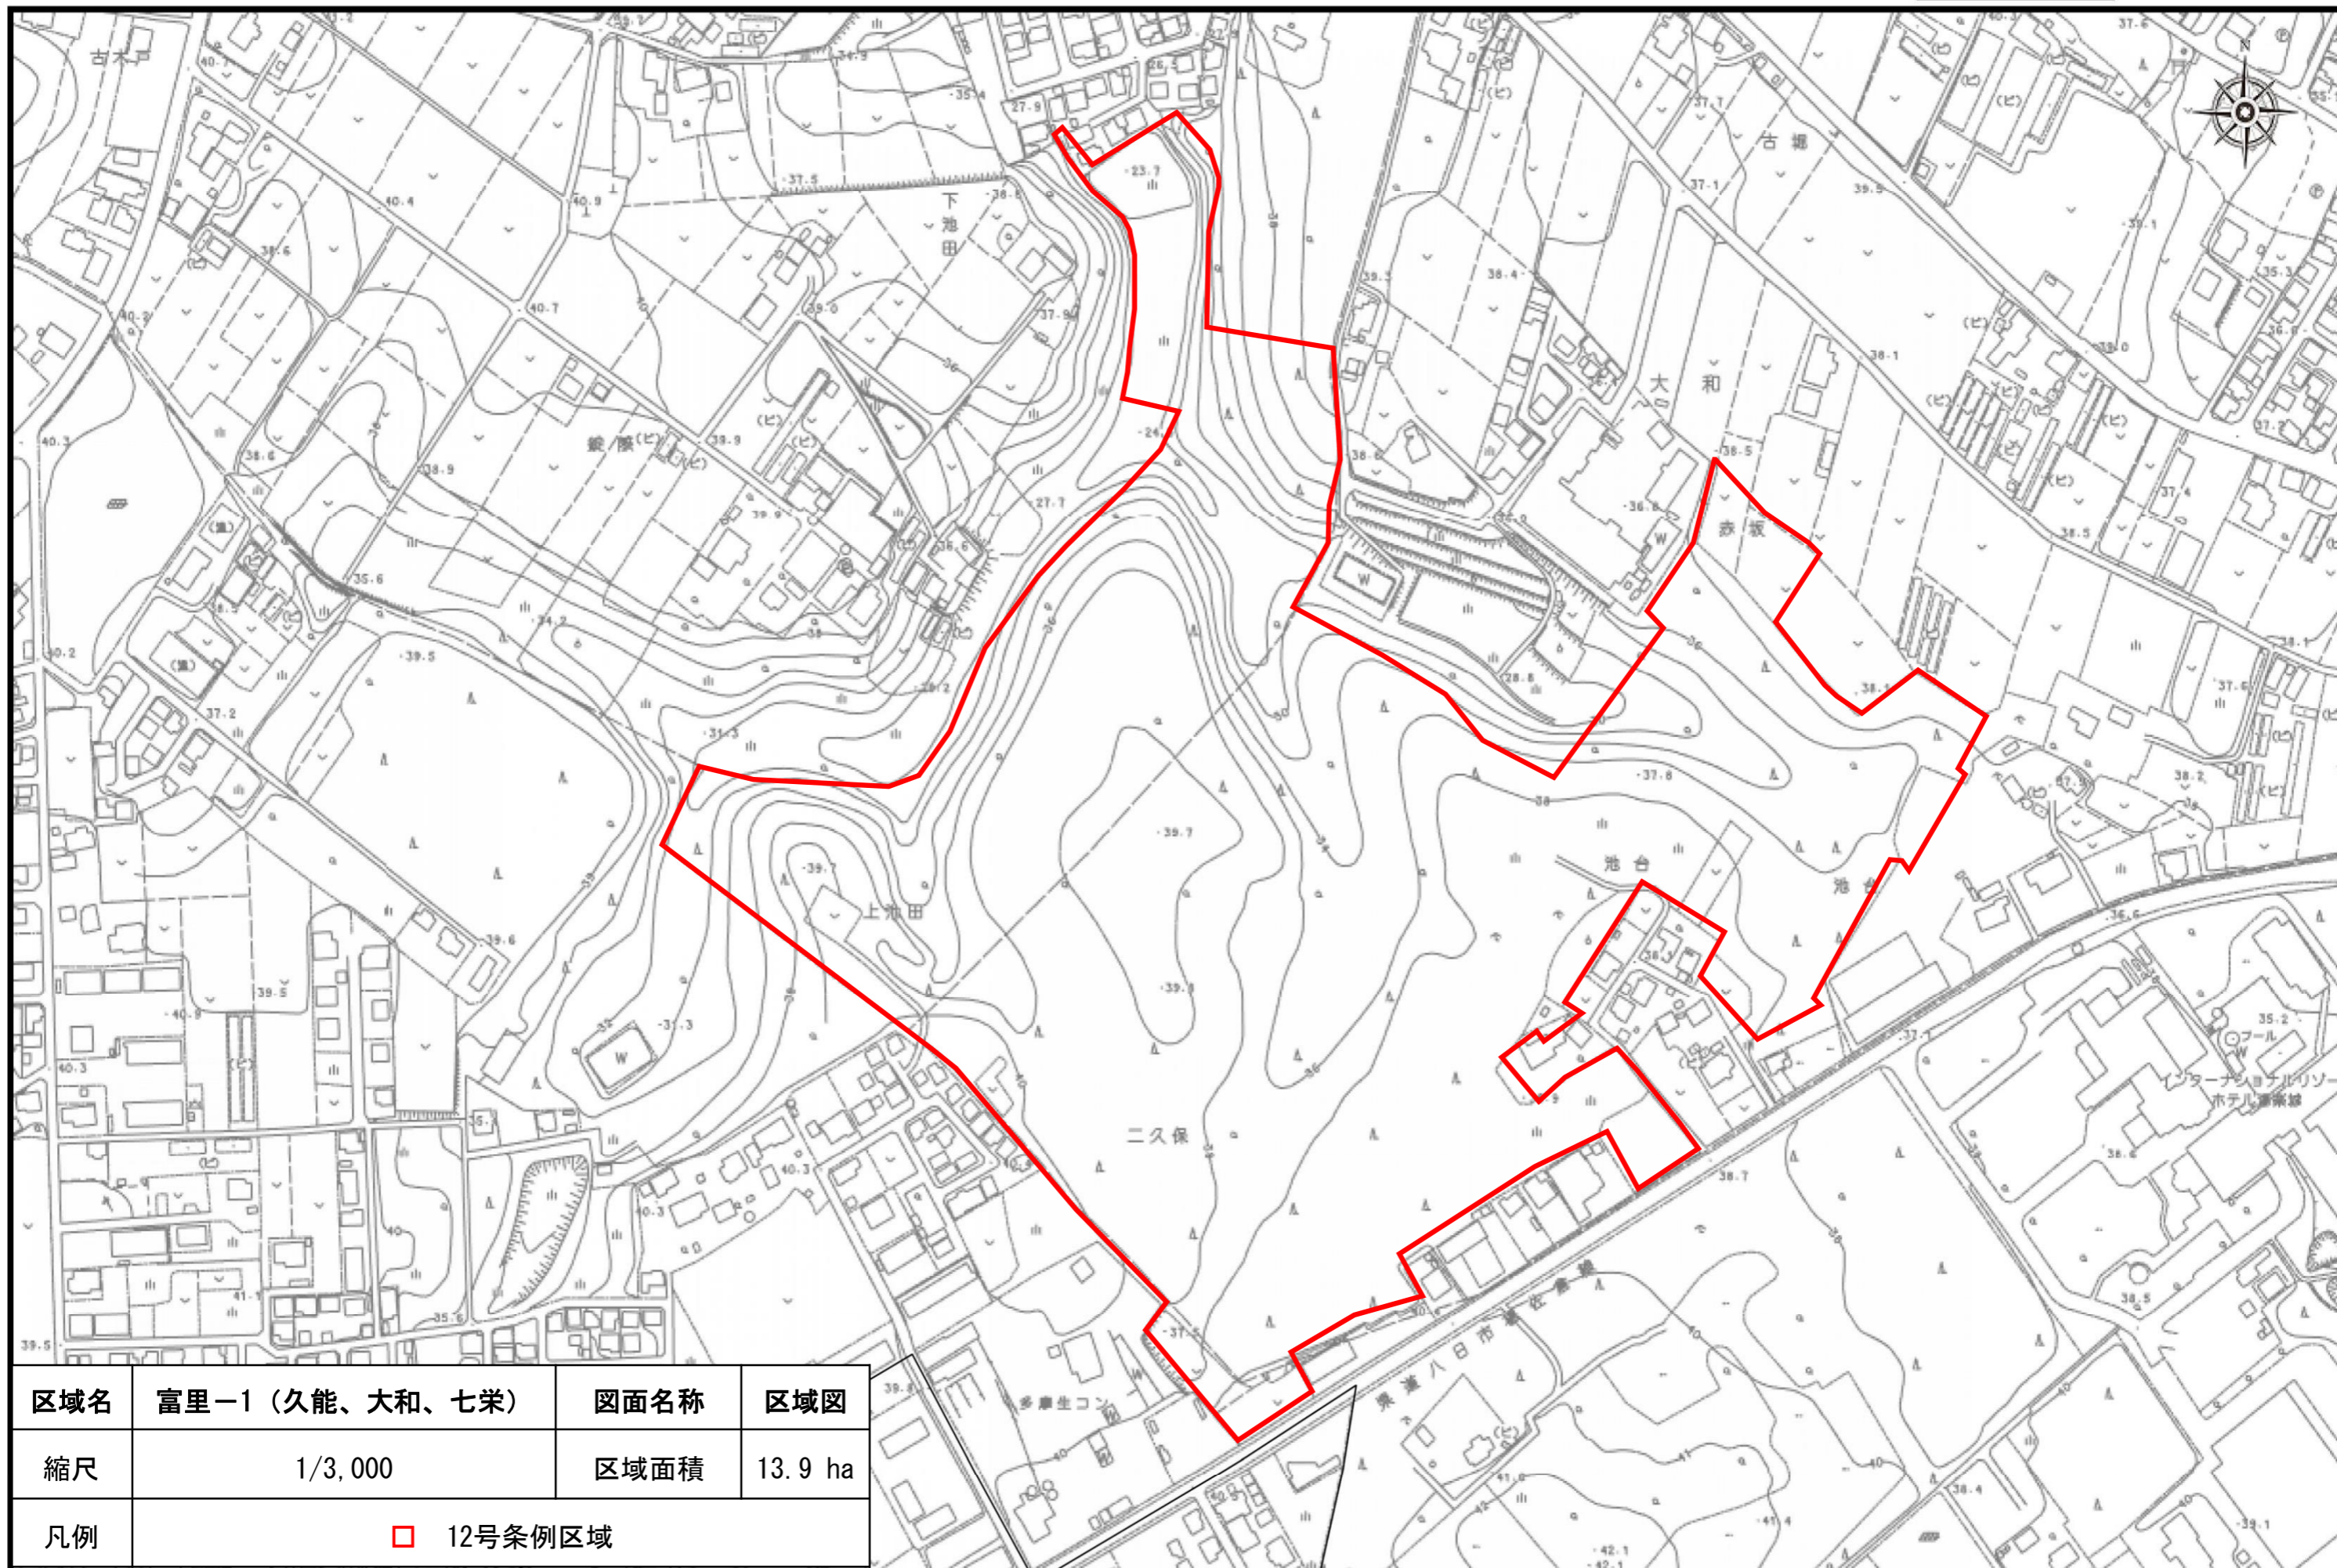

都市計画法に基づく開発行為等の基準に関する条例第6条第1項第6号の規定により指定する区域のうち、
令和6年6月18日付け千葉県告示において図面で示すこととした区域（12号条例区域）

富里市

100m 1 / 10,000

区域名	富里-1（久能、大和、七栄）	図面名称	位置図
縮尺	1/10,000	区域面積	13.9 ha
凡例	□ 12号条例区域		

都市計画法に基づく開発行為等の基準に関する条例第6条第1項第6号の規定により指定する区域のうち、
令和6年6月18日付け千葉県告示において図面で示すこととした区域（12号条例区域）

富里市

100m

1 / 3,000

区域名	富里一（久能、大和、七栄）	図面名称	区域図
縮尺	1/3,000	区域面積	13.9 ha
凡例	□ 12号条例区域		