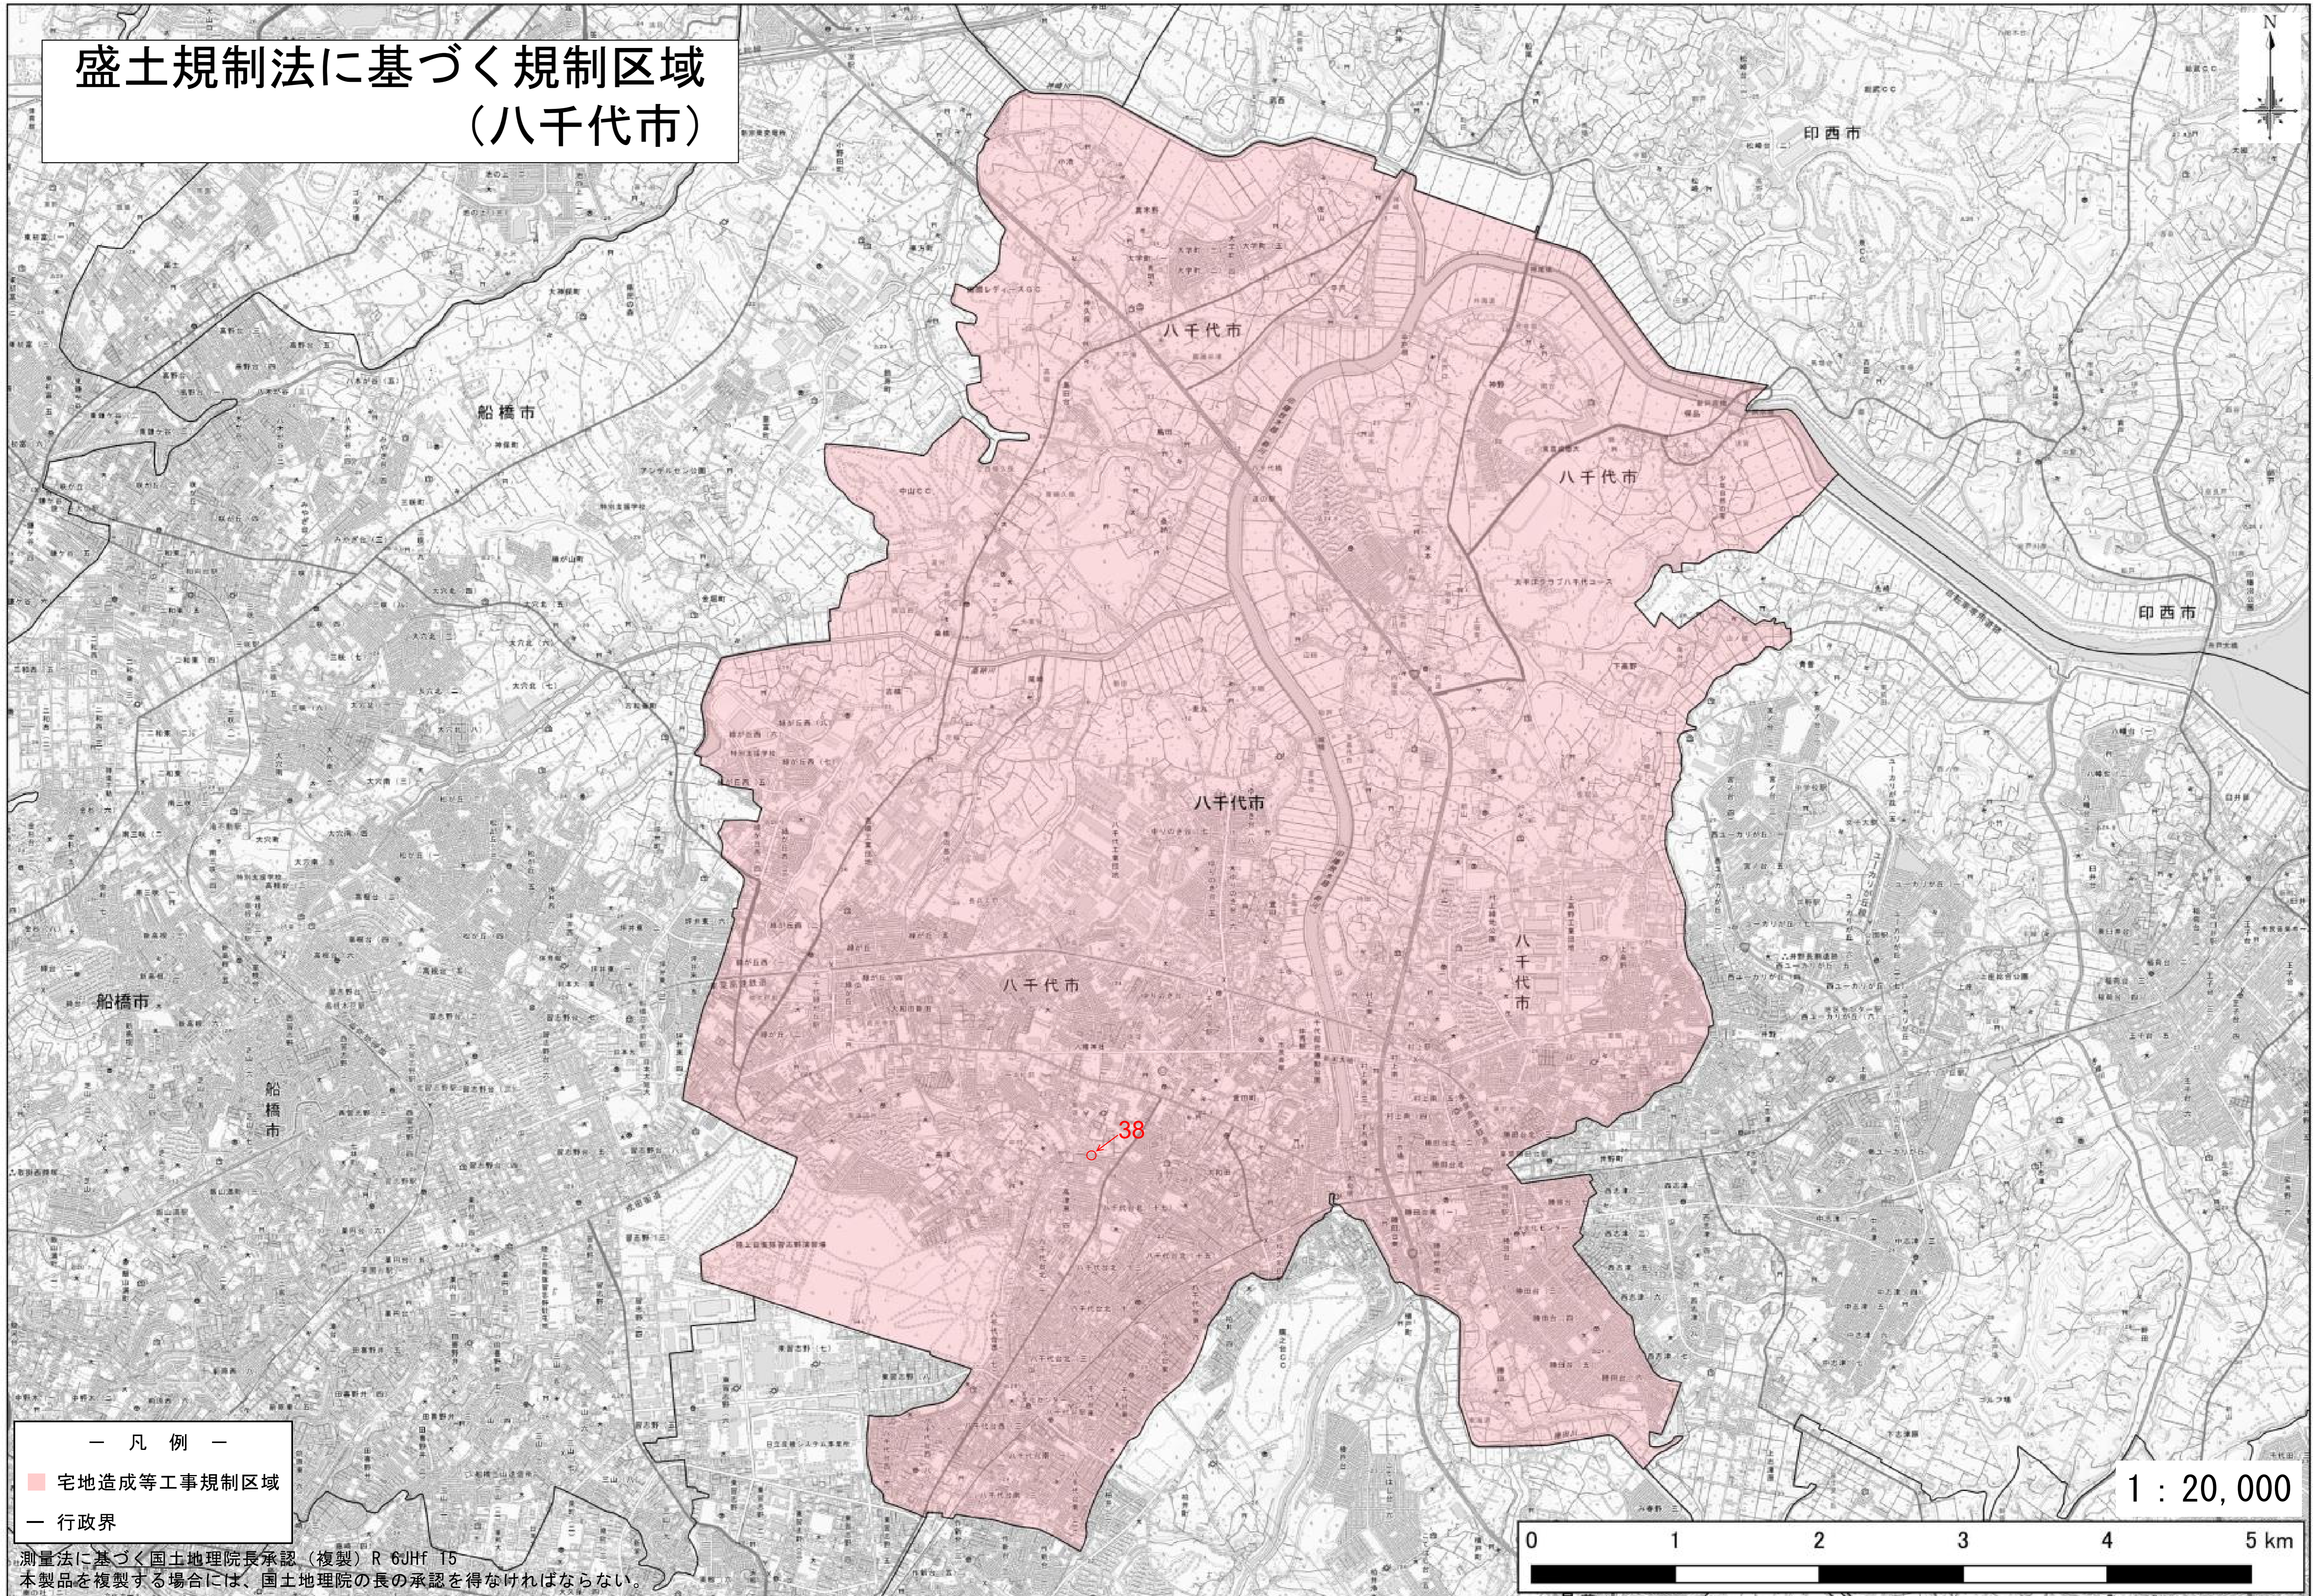

# 盛土規制法に基づく規制区域 (八千代市)

— 凡例 —  
■ 宅地造成等工事規制区域  
— 行政界

測量法に基づく国土地理院長承認（複製）R 6JHf 15  
本製品を複製する場合には、国土地理院の長の承認を得なければならない。

38