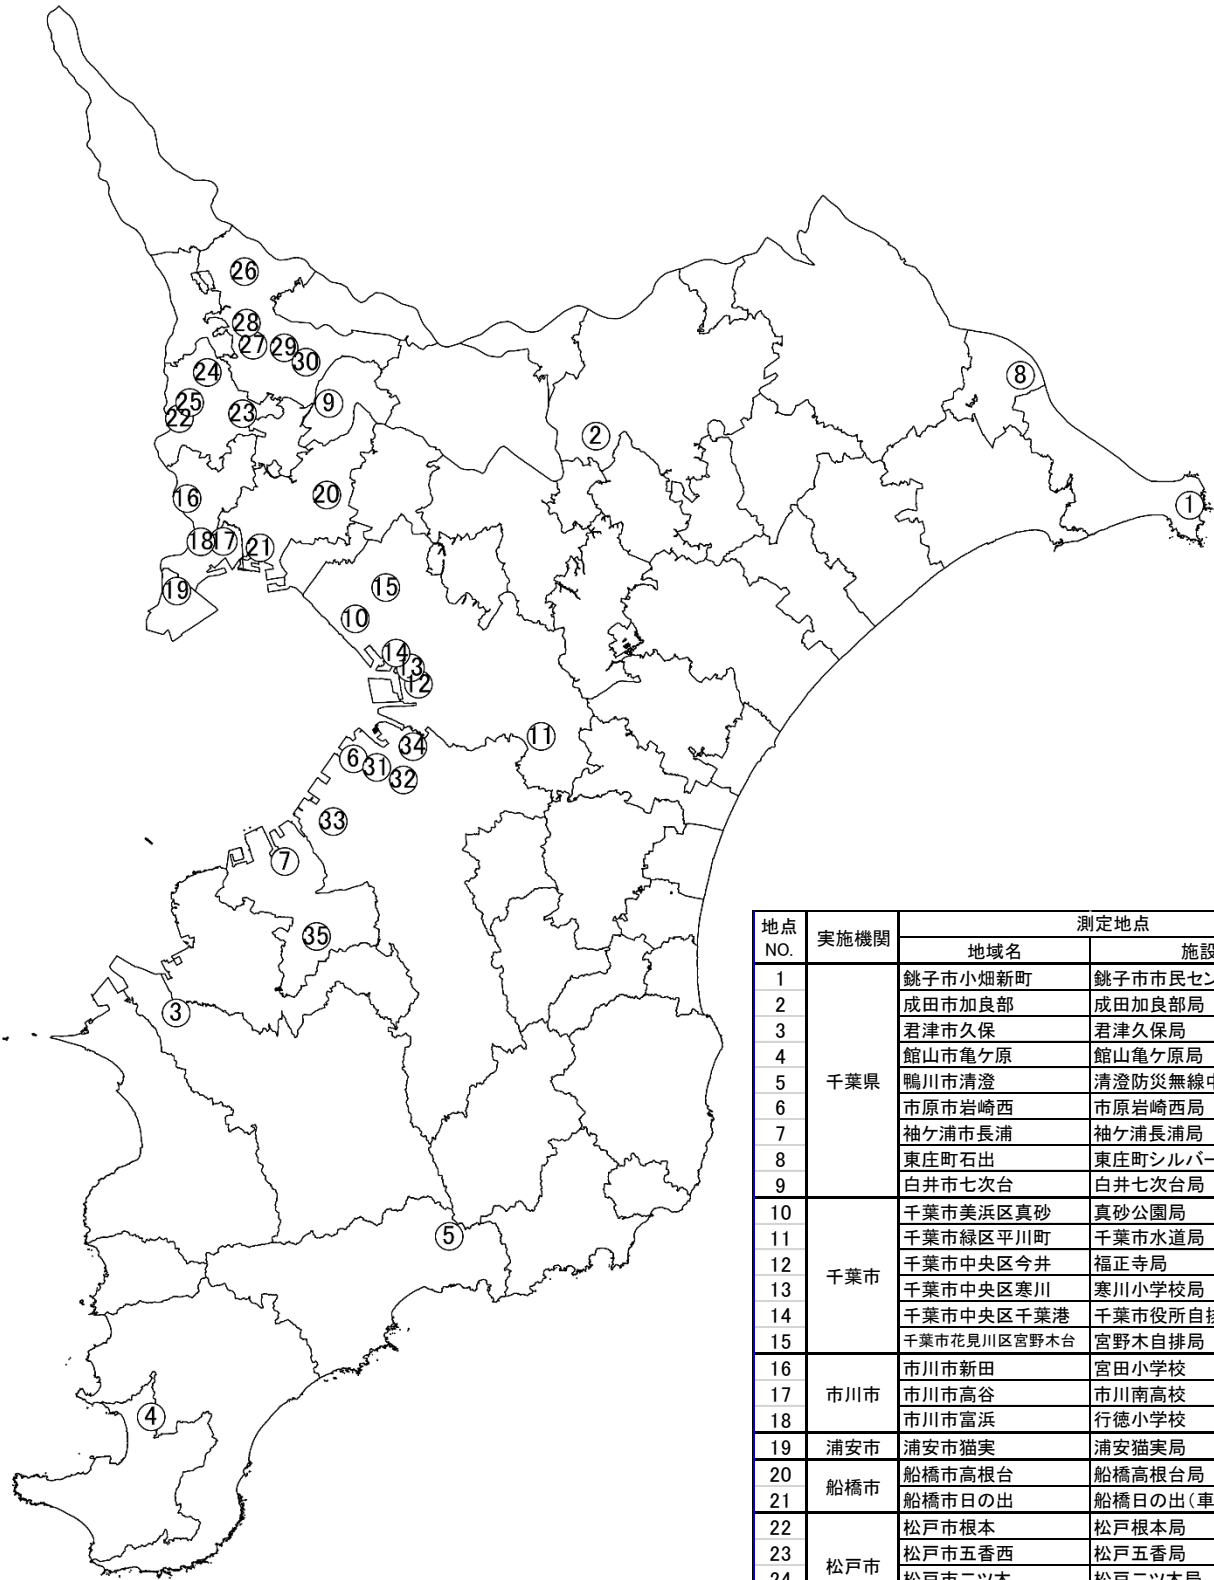

有害大気汚染物質等測定地点図

| 地点 NO. | 実施機関 | 測定地点 | |
|-----------|-------------|-----------|---------------|
| | | 地域名 | 施設名 |
| 1 | 千葉県 | 銚子市小畑新町 | 銚子市市民センター |
| 2 | | 成田市加良部 | 成田加良部局 |
| 3 | | 君津市久保 | 君津久保局 |
| 4 | | 館山市亀ヶ原 | 館山亀ヶ原局 |
| 5 | | 鴨川市清澄 | 清澄防災無線中継局 |
| 6 | | 市原市岩崎西 | 市原岩崎西局 |
| 7 | | 袖ヶ浦市長浦 | 袖ヶ浦長浦局 |
| 8 | | 東庄町石出 | 東庄町シルバー人材センター |
| 9 | | 白井市七次台 | 白井七次台局 |
| 10 | 千葉市 | 千葉市美浜区真砂 | 真砂公園局 |
| 11 | | 千葉市緑区平川町 | 千葉市水道局 |
| 12 | | 千葉市中央区今井 | 福正寺局 |
| 13 | | 千葉市中央区寒川 | 寒川小学校局 |
| 14 | | 千葉市中央区千葉港 | 千葉市役所自排局 |
| 15 | 千葉市花見川区宮野木台 | 宮野木自排局 | |
| 16 | 市川市 | 市川市新田 | 宮田小学校 |
| 17 | | 市川市高谷 | 市川南高校 |
| 18 | | 市川市富浜 | 行徳小学校 |
| 19 | 浦安市 | 浦安市猫実 | 浦安猫実局 |
| 20 | 船橋市 | 船橋市高根台 | 船橋高根台局 |
| 21 | | 船橋市日の出 | 船橋日の出(車)局 |
| 22 | 松戸市 | 松戸市根本 | 松戸根本局 |
| 23 | | 松戸市五香西 | 松戸五香局 |
| 24 | | 松戸市二ツ木 | 松戸二ツ木局 |
| 25 | | 松戸市上本郷 | 松戸上本郷(車)局 |
| 26 | 柏市 | 柏市大室 | 柏大室局 |
| 27 | | 柏市永楽台 | 柏永楽台局 |
| 28 | | 柏市旭 | 柏旭(車)局 |
| 29 | | 柏市大津ヶ丘 | 柏大津ヶ丘(車)局 |
| 30 | | 柏市若白毛 | 柏市第二最終処分場 |
| 31 | 市原市 | 市原市五井 | 市原五井局 |
| 32 | | 市原市郡本 | 市原郡本局 |
| 33 | | 市原市姉崎 | 市原姉崎局 |
| 34 | | 市原市八幡 | 市原八幡局 |
| 35 | 袖ヶ浦市 | 袖ヶ浦市横田 | 袖ヶ浦横田局 |