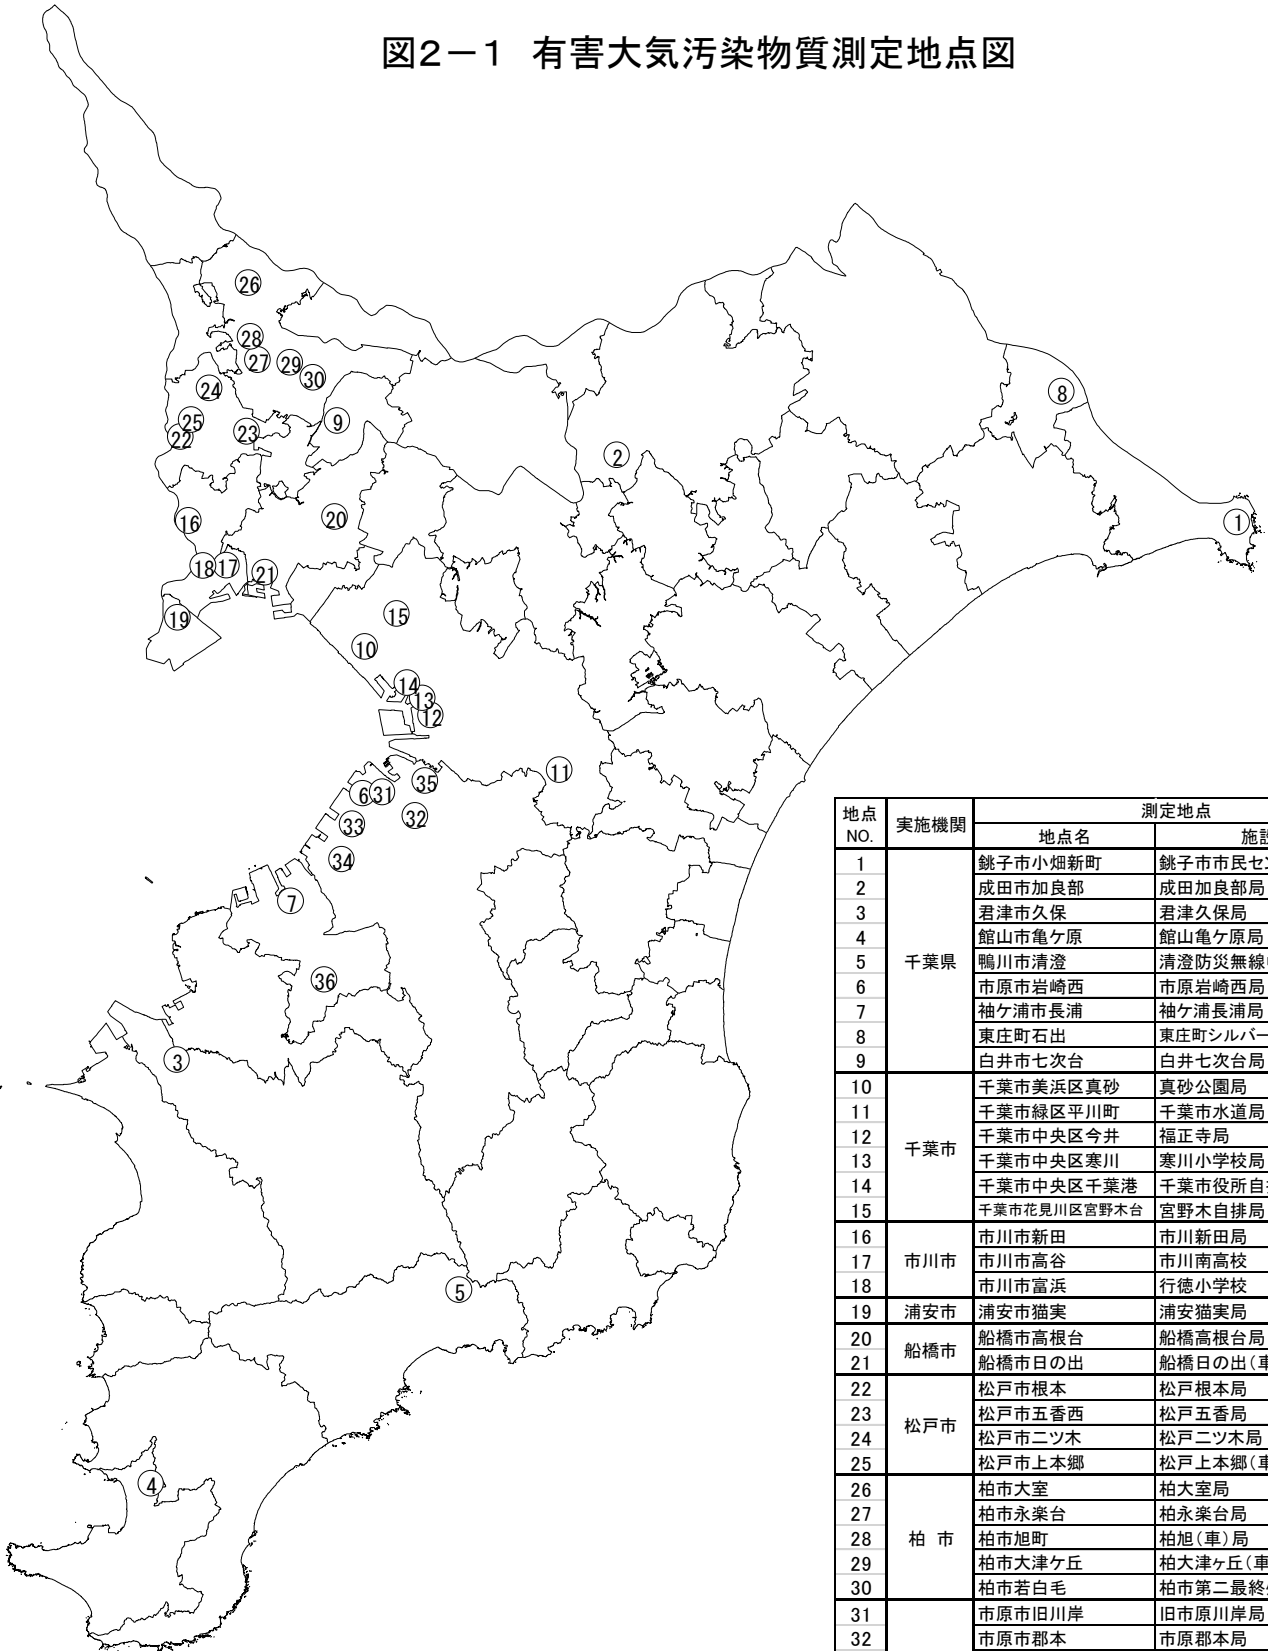

図2-1 有害大気汚染物質測定地点図

地点 NO.	実施機関	測定地点	
		地点名	施設名
1	千葉県	銚子市小畑新町	銚子市市民センター
2		成田市加良部	成田加良部局
3		君津市久保	君津久保局
4		館山市亀ヶ原	館山亀ヶ原局
5		鴨川市清澄	清澄防災無線中継局
6		市原市岩崎西	市原岩崎西局
7		袖ヶ浦市長浦	袖ヶ浦長浦局
8		東庄町石出	東庄町シルバー人材センター
9		白井市七次台	白井七次台局
10	千葉市	千葉市美浜区真砂	真砂公園局
11		千葉市緑区平川町	千葉市水道局
12		千葉市中央区今井	福正寺局
13		千葉市中央区寒川	寒川小学校局
14		千葉市中央区千葉港	千葉市役所自排局
15	千葉市花見川区宮野木台	宮野木自排局	
16	市川市	市川市新田	市川新田局
17		市川市高谷	市川南高校
18		市川市富浜	行徳小学校
19	浦安市	浦安市猫実	浦安猫実局
20	船橋市	船橋市高根台	船橋高根台局
21		船橋市日の出	船橋日の出(車)局
22	松戸市	松戸市根本	松戸根本局
23		松戸市五香西	松戸五香局
24		松戸市二ツ木	松戸二ツ木局
25		松戸市上本郷	松戸上本郷(車)局
26	柏市	柏市大室	柏大室局
27		柏市永楽台	柏永楽台局
28		柏市旭町	柏旭(車)局
29		柏市大津ヶ丘	柏大津ヶ丘(車)局
30		柏市若白毛	柏市第二最終処分場
31	市原市	市原市旧川岸	旧市原川岸局
32		市原市郡本	市原郡本局
33		市原市前川中継ポンプ場	前川中継ポンプ場
34		市原市姉崎	市原姉崎局
35		市原市八幡	市原八幡局
36	袖ヶ浦市	袖ヶ浦市横田	袖ヶ浦横田局