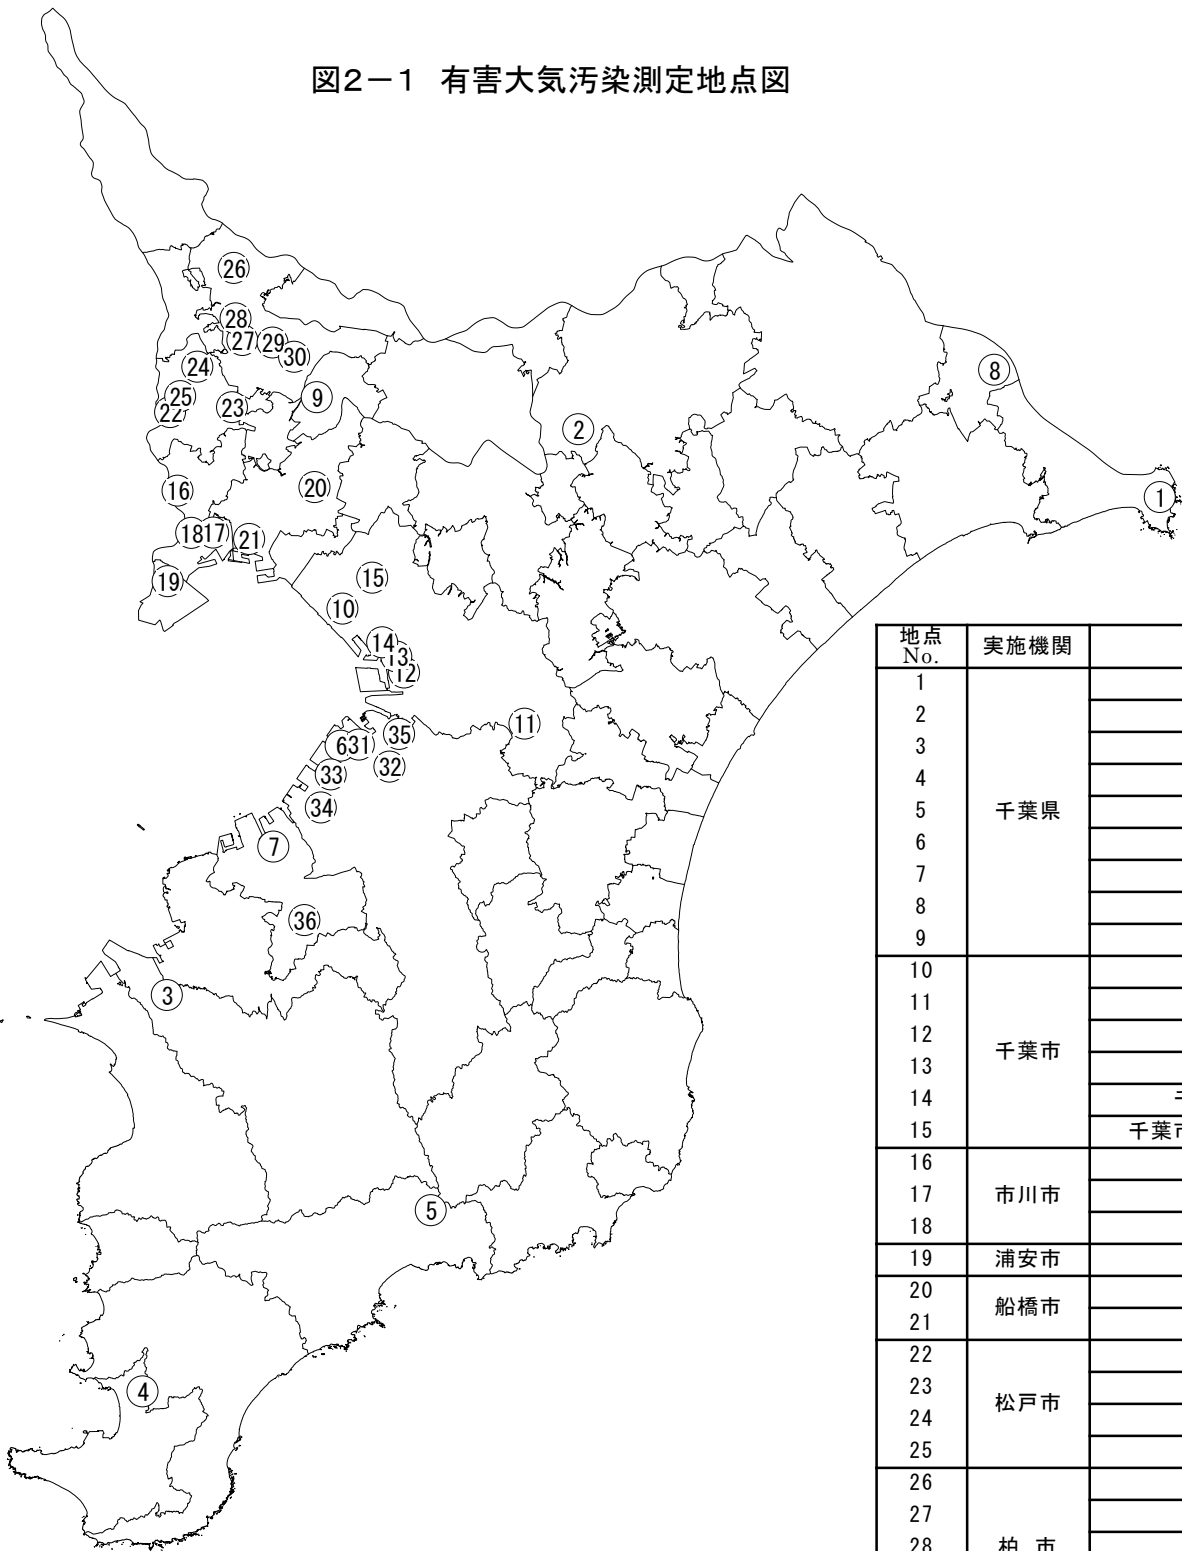

图2-1 有害大气污染测定地点图

地点 No.	実施機関	測定地点
1	千葉県	銚子市小畑新町
2		成田市加良部
3		君津市久保
4		館山市亀ヶ原
5		鴨川市清澄
6		市原市岩崎西
7		袖ヶ浦市長浦
8		東庄町石出
9		白井市七次台
10	千葉市	千葉市美浜区真砂
11		千葉市緑区平川町
12		千葉市中央区今井
13		千葉市中央区寒川
14		千葉市中央区千葉港
15	千葉市花見川区宮野木台	
16	市川市	市川市新田
17		市川市高谷
18		市川市富浜
19	浦安市	浦安市猫実
20	船橋市	船橋市高根台
21		船橋市日の出
22	松戸市	松戸市根本
23		松戸市五香西
24		松戸市二ツ木
25		松戸市上本郷
26	柏市	柏市大室
27		柏市永楽台
28		柏市旭
29		柏市大津ヶ丘
30		柏市若白毛
31	市原市	市原市旧川岸
32		市原市郡本
33		市原市前川中継ポンプ場
34		市原市姉崎
35		市原市八幡
36	袖ヶ浦市	袖ヶ浦市横田