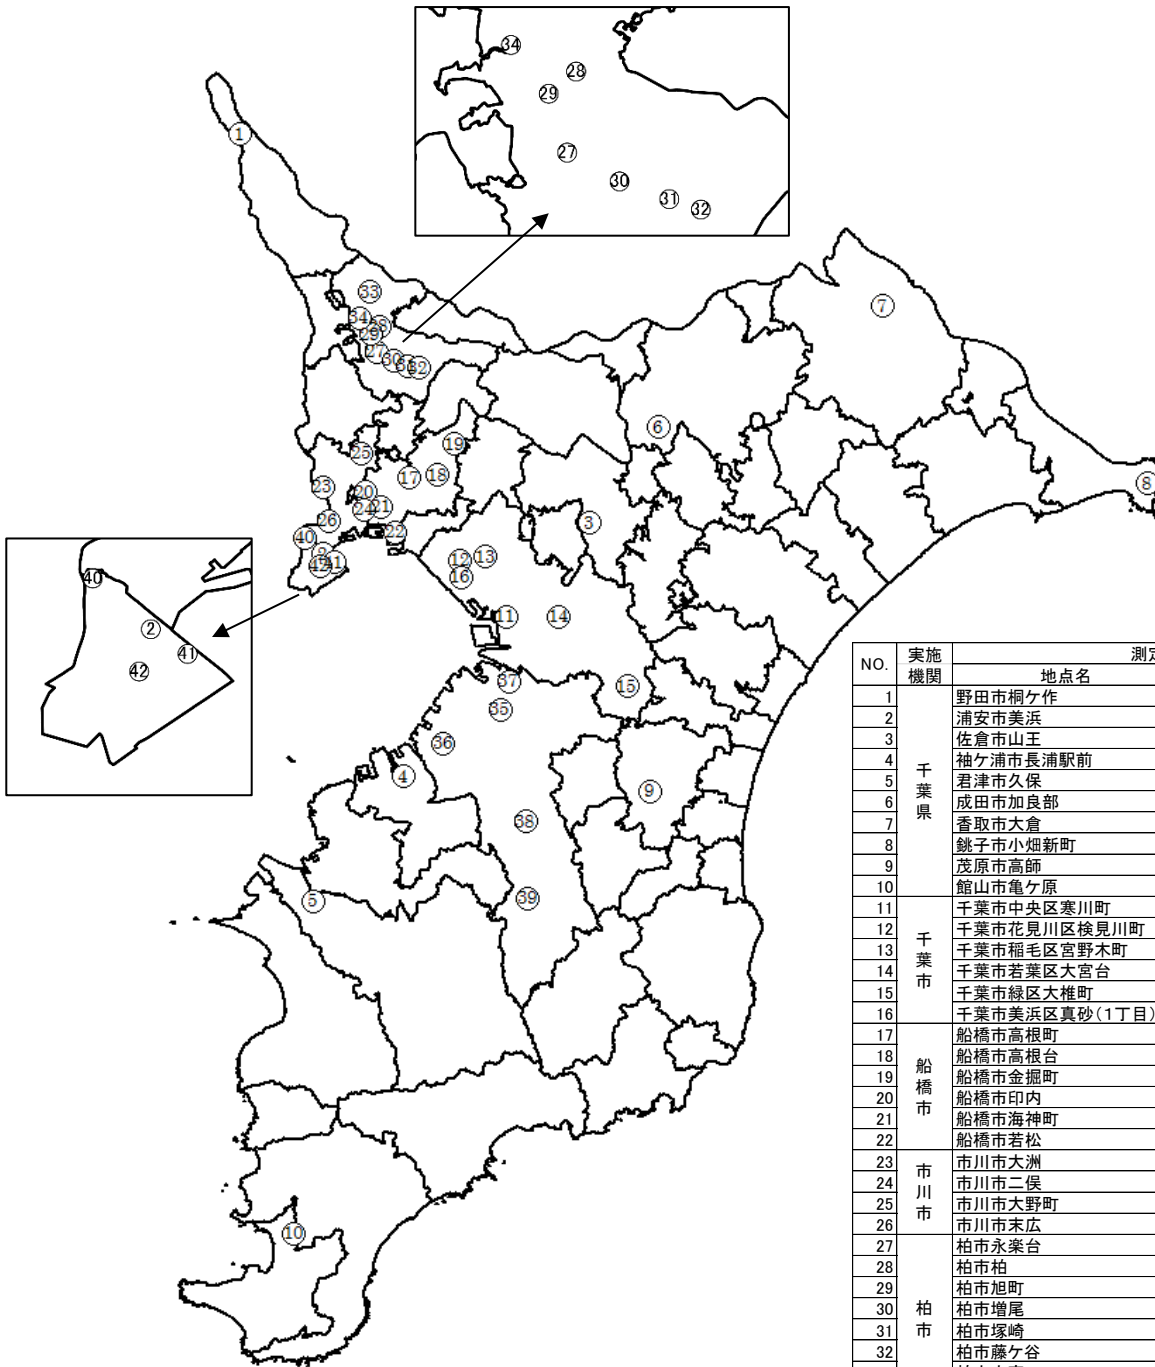

# 大気中アスベスト濃度測定地点図

NO.	実施機関	測定地点	
		地点名	施設名
1	千葉県	野田市桐ヶ作	野田桐ヶ作局
2		浦安市美浜	浦安美浜(車)局
3		佐倉市山王	佐倉山王(車)局
4		袖ヶ浦市長浦駅前	袖ヶ浦長浦局
5		君津市久保	君津久保局
6		成田市加良部	成田加良部局
7		香取市大倉	香取大倉局
8		銚子市小畑新町	銚子市市民センター
9		茂原市高師	茂原高師局
10		館山市亀ヶ原	館山亀ヶ原局
11	千葉市	千葉市中央区寒川町	寒川小学校局
12		千葉市花見川区検見川町	検見川小学校局
13		千葉市稲毛区宮野木町	宮野木局
14		千葉市若葉区大宮台	大宮小学校局
15		千葉市緑区大椎町	土気局
16	千葉市美浜区真砂(1丁目)	真砂公園局	
17	船橋市	船橋市高根町	船橋高根局
18		船橋市高根台	船橋高根台局
19		船橋市金掘町	船橋豊富局
20		船橋市印内	船橋印内局
21		船橋市海神町	船橋海神(車)局
22	船橋市若松	船橋若松局	
23	市川市	市川市大洲	大洲防災公園
24		市川市二俣	二俣小学校
25		市川市大野町	市川大野局
26		市川市末広	市川行徳(車)局
27	柏市	柏市永楽台	柏永楽台局
28		柏市柏	柏市役所
29		柏市旭町	柏旭(車)局
30		柏市増尾	廃棄物処理施設
31		柏市塚崎	沼南老人福祉センター
32		柏市藤ヶ谷	沼南体育館
33		柏市大室	柏大室局
34		柏市高田	高田小学校
35	市原市	市原市北国分寺台	市原郡本局
36		市原市姉崎	市原姉崎局
37		市原市八幡	市原八幡局
38		市原市奉免	市原奉免局
39		市原市平野	市原平野局
40	浦安市	浦安市当代島	当代島公民館
41		浦安市日の出	日の出公民館
42		浦安市今川	今川記念会館