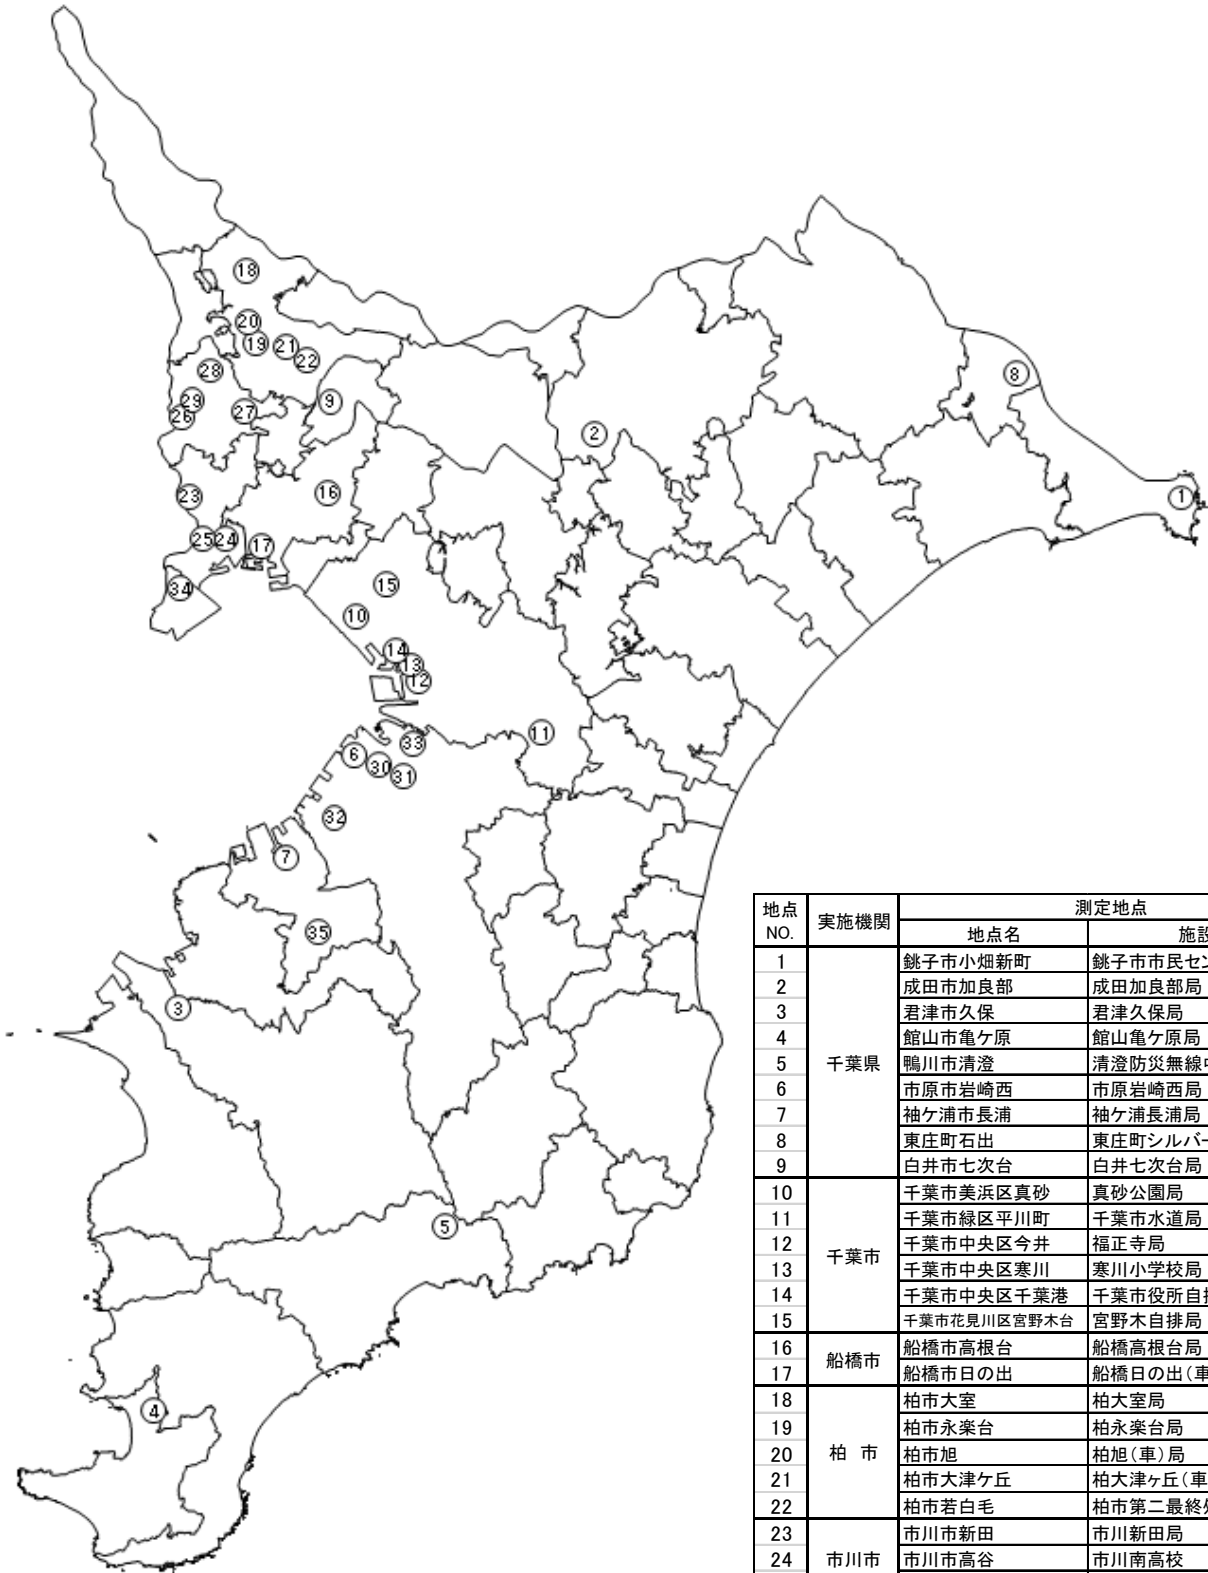

図2 有害大気汚染物質等測定地点図

地点 NO.	実施機関	測定地点	
		地点名	施設名
1	千葉県	銚子市小畑新町	銚子市市民センター
2		成田市加良部	成田加良部局
3		君津市久保	君津久保局
4		館山市亀ヶ原	館山亀ヶ原局
5		鴨川市清澄	清澄防災無線中継局
6		市原市岩崎西	市原岩崎西局
7		袖ヶ浦市長浦	袖ヶ浦長浦局
8		東庄町石出	東庄町シルバー人材センター
9		白井市七次台	白井七次台局
10	千葉市	千葉県美浜区真砂	真砂公園局
11		千葉県緑区平川町	千葉県水道局
12		千葉県中央区今井	福正寺局
13		千葉県中央区寒川	寒川小学校局
14		千葉県中央区千葉港	千葉市役所自排局
15		千葉県花見川区宮野木台	宮野木自排局
16	船橋市	船橋市高根台	船橋高根台局
17		船橋市日の出	船橋日の出(車)局
18	柏市	柏市大室	柏大室局
19		柏市永楽台	柏永楽台局
20		柏市旭	柏旭(車)局
21		柏市大津ヶ丘	柏大津ヶ丘(車)局
22		柏市若白毛	柏市第二最終処分場
23	市川市	市川市新田	市川新田局
24		市川市高谷	市川南高校
25		市川市富浜	行徳小学校
26	松戸市	松戸市根本	松戸根本局
27		松戸市五香西	松戸五香局
28		松戸市二ツ木	松戸二ツ木局
29		松戸市上本郷	松戸上本郷(車)局
30	市原市	市原市五井	市原五井局
31		市原市郡本	市原郡本局
32		市原市姉崎	市原姉崎局
33		市原市八幡	市原八幡局
34	浦安市	浦安市猫実	浦安猫実局
35	袖ヶ浦市	袖ヶ浦市横田	袖ヶ浦横田局