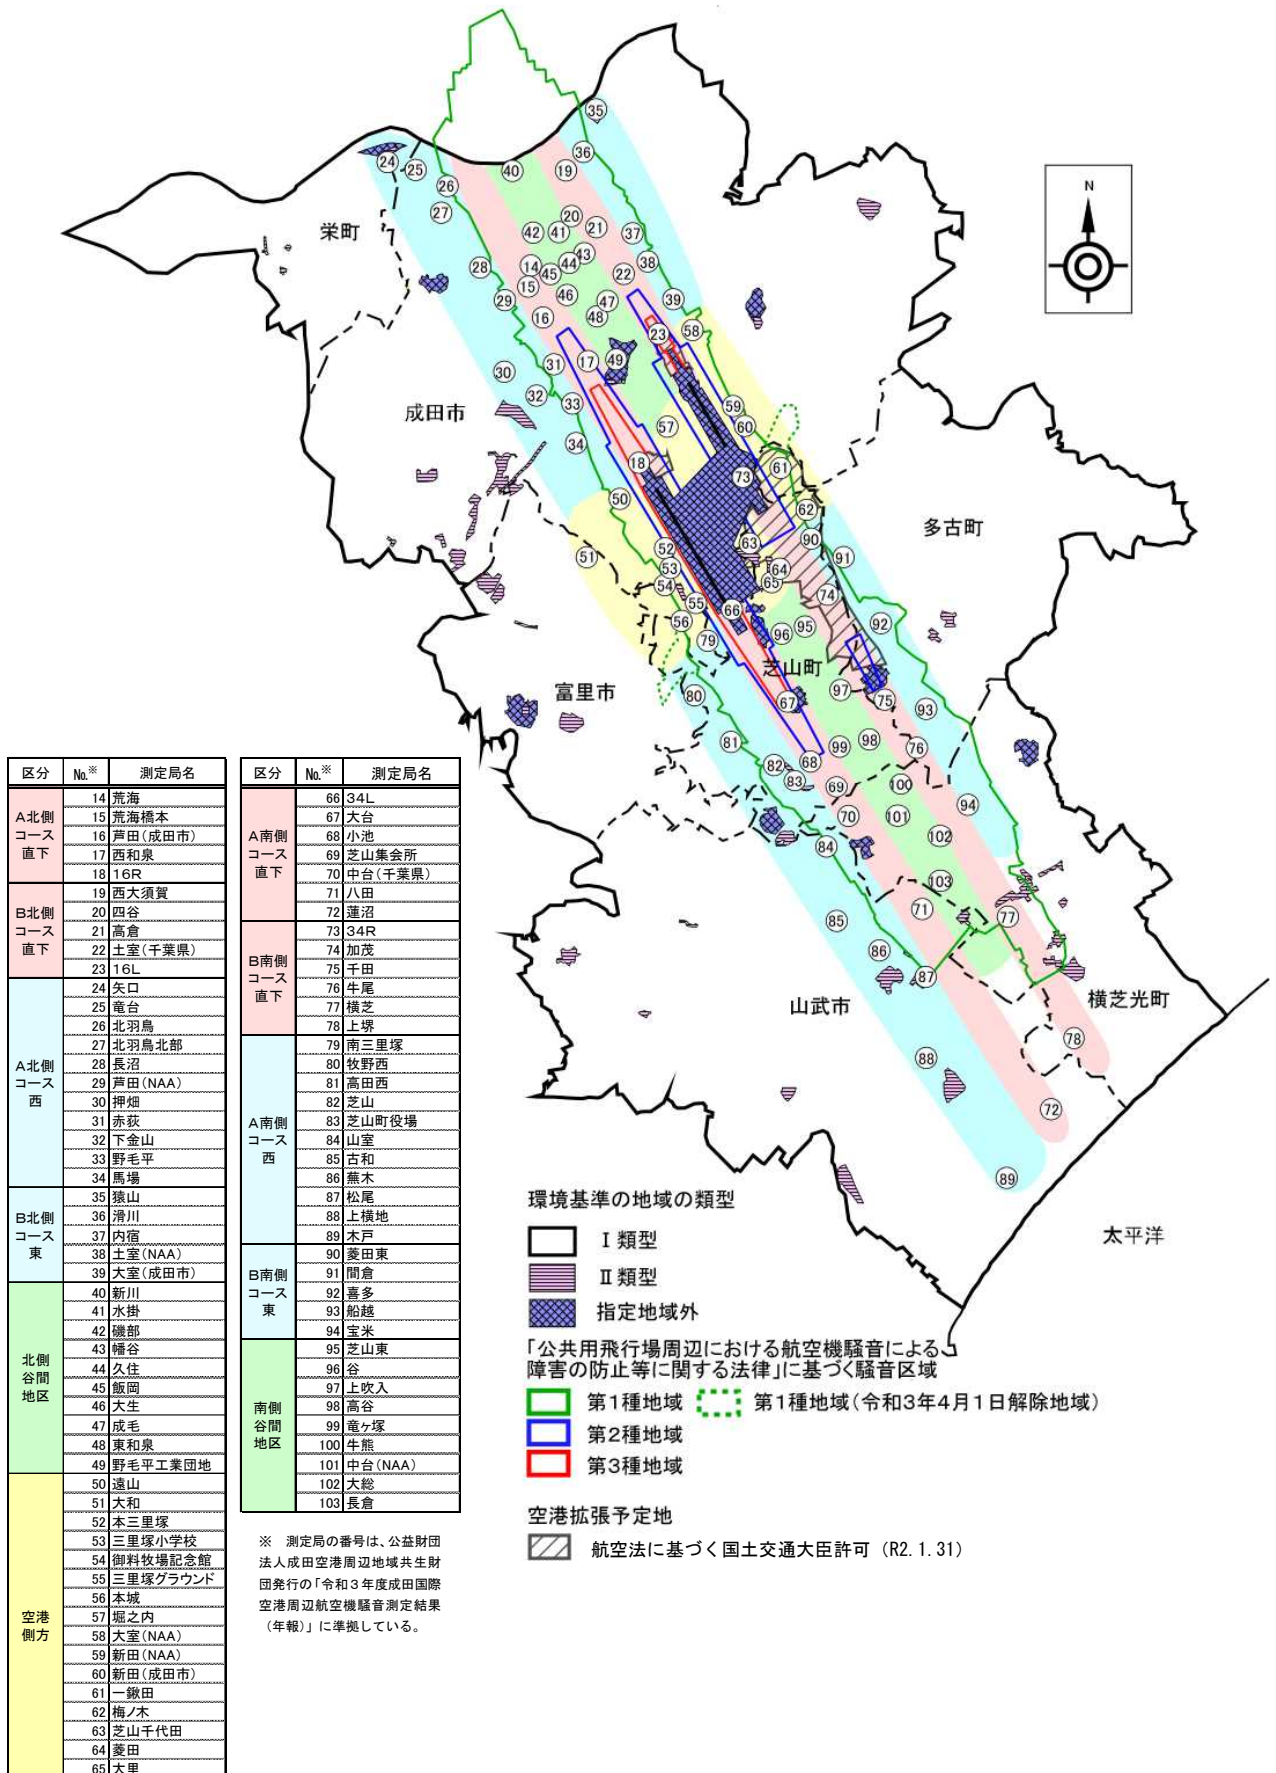

別図1 成田国際空港周辺における航空機騒音の固定測定局

区分	No.※	測定局名	
A北側コース直下	14	荒海	
	15	荒海橋本	
	16	芦田(成田市)	
	17	西和泉	
B北側コース直下	18	16R	
	19	西大須賀	
	20	四谷	
	21	高倉	
A北側コース西	22	土室(千葉県)	
	23	16L	
	24	矢口	
	25	壺台	
	26	北羽鳥	
	27	北羽鳥北部	
	28	長沼	
	29	芦田(NAA)	
	30	押畑	
	31	赤荻	
B北側コース東	32	下金山	
	33	野毛平	
	34	馬場	
	35	猿山	
北側谷間地区	36	滑川	
	37	内宿	
	38	土室(NAA)	
	39	大室(成田市)	
	40	新川	
空港側方	41	水掛	
	42	磯部	
	43	榑谷	
	44	久住	
	45	飯岡	
	46	大生	
	47	成毛	
	48	東和泉	
	49	野毛平工業団地	
	50	遠山	
A南側コース直下	51	大和	
	52	本三里塚	
	53	三里塚小学校	
	54	御料牧場記念館	
	55	三里塚グラウンド	
	56	本城	
	57	堀之内	
	58	大室(NAA)	
	59	新田(NAA)	
	60	新田(成田市)	
B南側コース直下	61	一飯田	
	62	梅ノ木	
	63	芝山千代田	
	64	菱田	
	65	大里	
	A南側コース西	66	34L
		67	大台
		68	小池
		69	芝山集会所
		70	中台(千葉県)
71		八田	
72		蓮沼	
73		34R	
74		加茂	
75		千田	
B南側コース東	76	牛尾	
	77	横芝	
	78	上塚	
	79	南三里塚	
	80	牧野西	
	81	高田西	
	82	芝山	
	83	芝山町役場	
	84	山室	
	85	古和	
南側谷間地区	86	蕪木	
	87	松尾	
	88	上横地	
	89	木戸	
	90	菱田東	
	91	間倉	
	92	喜多	
	93	船越	
	94	宝米	
	95	芝山東	
指定地域外	96	谷	
	97	上吹入	
	98	高谷	
	99	竜ヶ塚	
	100	牛熊	
	101	中台(NAA)	
	102	大総	
	103	長倉	

※ 測定局の番号は、公益財団法人成田空港周辺地域共生財団発行の「令和3年度成田国際空港周辺航空機騒音測定結果(年報)」に準拠している。