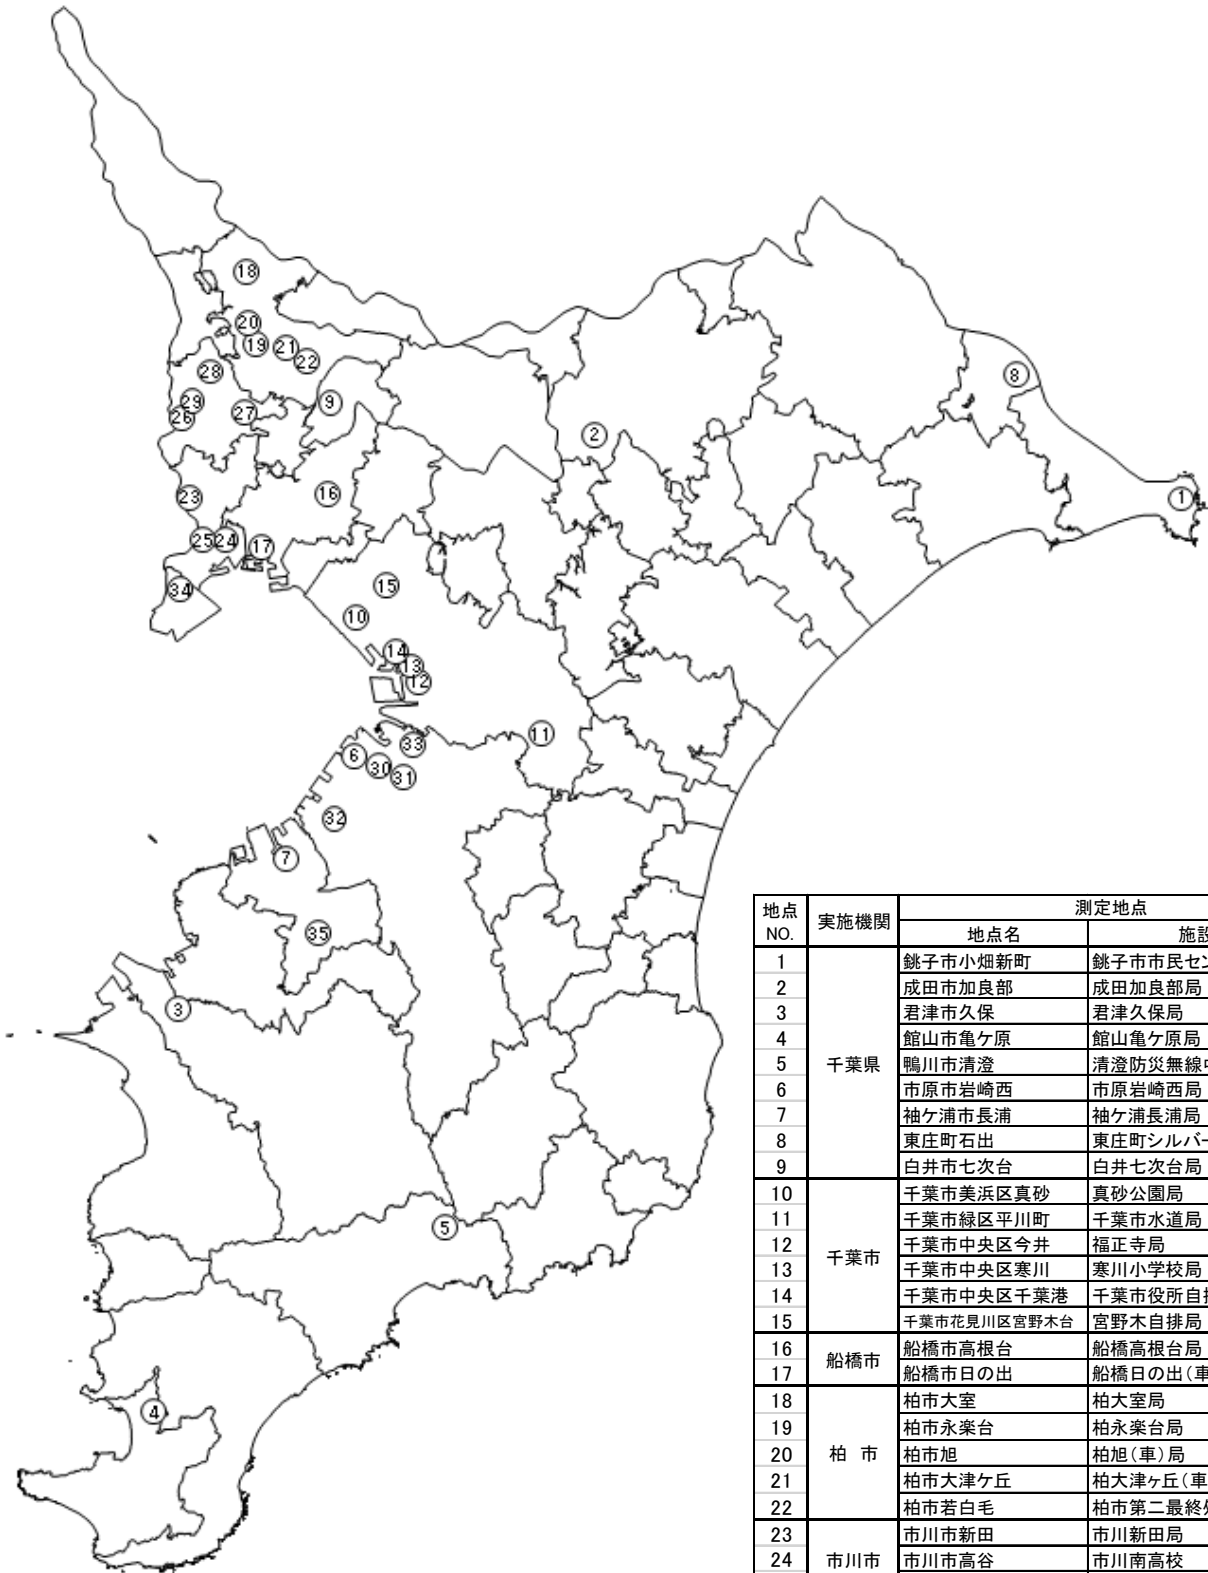

図2 有害大気汚染物質等測定地点図

地点 NO.	実施機関	測定地点	
		地点名	施設名
1	千葉県	銚子市小畑新町	銚子市市民センター
2		成田市加良部	成田加良部局
3		君津市久保	君津久保局
4		館山市亀ヶ原	館山亀ヶ原局
5		鴨川市清澄	清澄防災無線中継局
6		市原市岩崎西	市原岩崎西局
7		袖ヶ浦市長浦	袖ヶ浦長浦局
8		東庄町石出	東庄町シルバー人材センター
9		白井市七次台	白井七次台局
10	千葉市	千葉市美浜区真砂	真砂公園局
11		千葉市緑区平川町	千葉市水道局
12		千葉市中央区今井	福正寺局
13		千葉市中央区寒川	寒川小学校局
14		千葉市中央区千葉港	千葉市役所自排局
15	千葉市花見川区宮野木台	宮野木自排局	
16	船橋市	船橋市高根台	船橋高根台局
17		船橋市日の出	船橋日の出(車)局
18	柏市	柏市大室	柏大室局
19		柏市永楽台	柏永楽台局
20		柏市旭	柏旭(車)局
21		柏市大津ヶ丘	柏大津ヶ丘(車)局
22		柏市若白毛	柏市第二最終処分場
23	市川市	市川市新田	市川新田局
24		市川市高谷	市川南高校
25		市川市富浜	行徳小学校
26	松戸市	松戸市根本	松戸根本局
27		松戸市五香西	松戸五香局
28		松戸市ニツ木	松戸ニツ木局
29		松戸市上本郷	松戸上本郷(車)局
30	市原市	市原市五井	市原五井局
31		市原市郡本	市原郡本局
32		市原市姉崎	市原姉崎局
33		市原市八幡	市原八幡局
34	浦安市	浦安市猫実	浦安猫実局
35	袖ヶ浦市	袖ヶ浦市横田	袖ヶ浦横田局