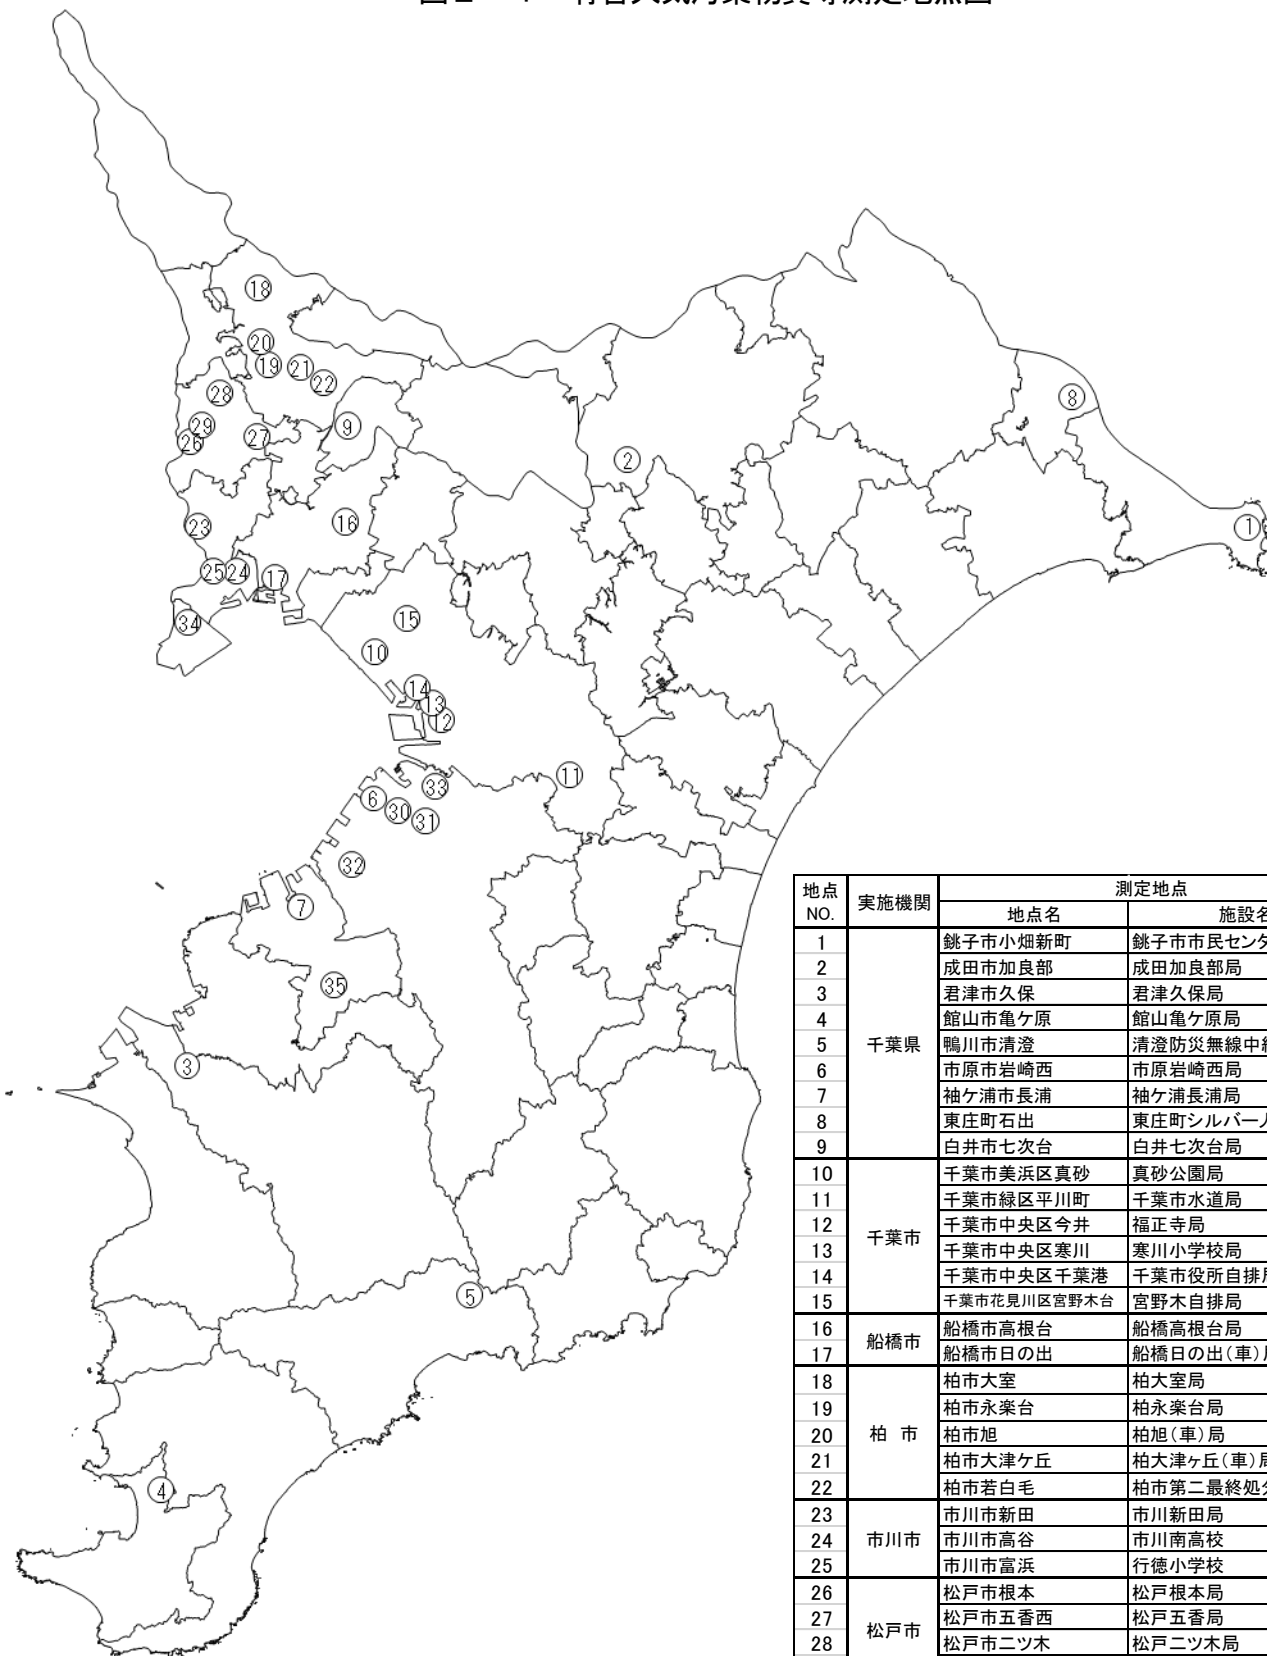

図2-1 有害大気汚染物質等測定地点図

地点 NO.	実施機関	測定地点	
		地点名	施設名
1	千葉県	銚子市小畑新町	銚子市市民センター
2		成田市加良部	成田加良部局
3		君津市久保	君津久保局
4		館山市亀ヶ原	館山亀ヶ原局
5		鴨川市清澄	清澄防災無線中継局
6		市原市岩崎西	市原岩崎西局
7		袖ヶ浦市長浦	袖ヶ浦長浦局
8		東庄町石出	東庄町シルバー人材センター
9		白井市七次台	白井七次台局
10	千葉市	千葉市美浜区真砂	真砂公園局
11		千葉市緑区平川町	千葉市水道局
12		千葉市中央区今井	福正寺局
13		千葉市中央区寒川	寒川小学校局
14		千葉市中央区千葉港	千葉市役所自排局
15	千葉市花見川区宮野木台	宮野木自排局	
16	船橋市	船橋市高根台	船橋高根台局
17		船橋市日の出	船橋日の出(車)局
18	柏市	柏市大室	柏大室局
19		柏市永楽台	柏永楽台局
20		柏市旭	柏旭(車)局
21		柏市大津ヶ丘	柏大津ヶ丘(車)局
22	柏市若白毛	柏市第二最終処分場	
23	市川市	市川市新田	市川新田局
24		市川市高谷	市川南高校
25		市川市富浜	行徳小学校
26	松戸市	松戸市根本	松戸根本局
27		松戸市五香西	松戸五香局
28		松戸市二ツ木	松戸二ツ木局
29		松戸市上本郷	松戸上本郷(車)局
30	市原市	市原市五井	市原五井局
31		市原市郡本	市原郡本局
32		市原市姉崎	市原姉崎局
33		市原市八幡	市原八幡局
34	浦安市	浦安市猫実	浦安猫実局
35	袖ヶ浦市	袖ヶ浦市横田	袖ヶ浦横田局