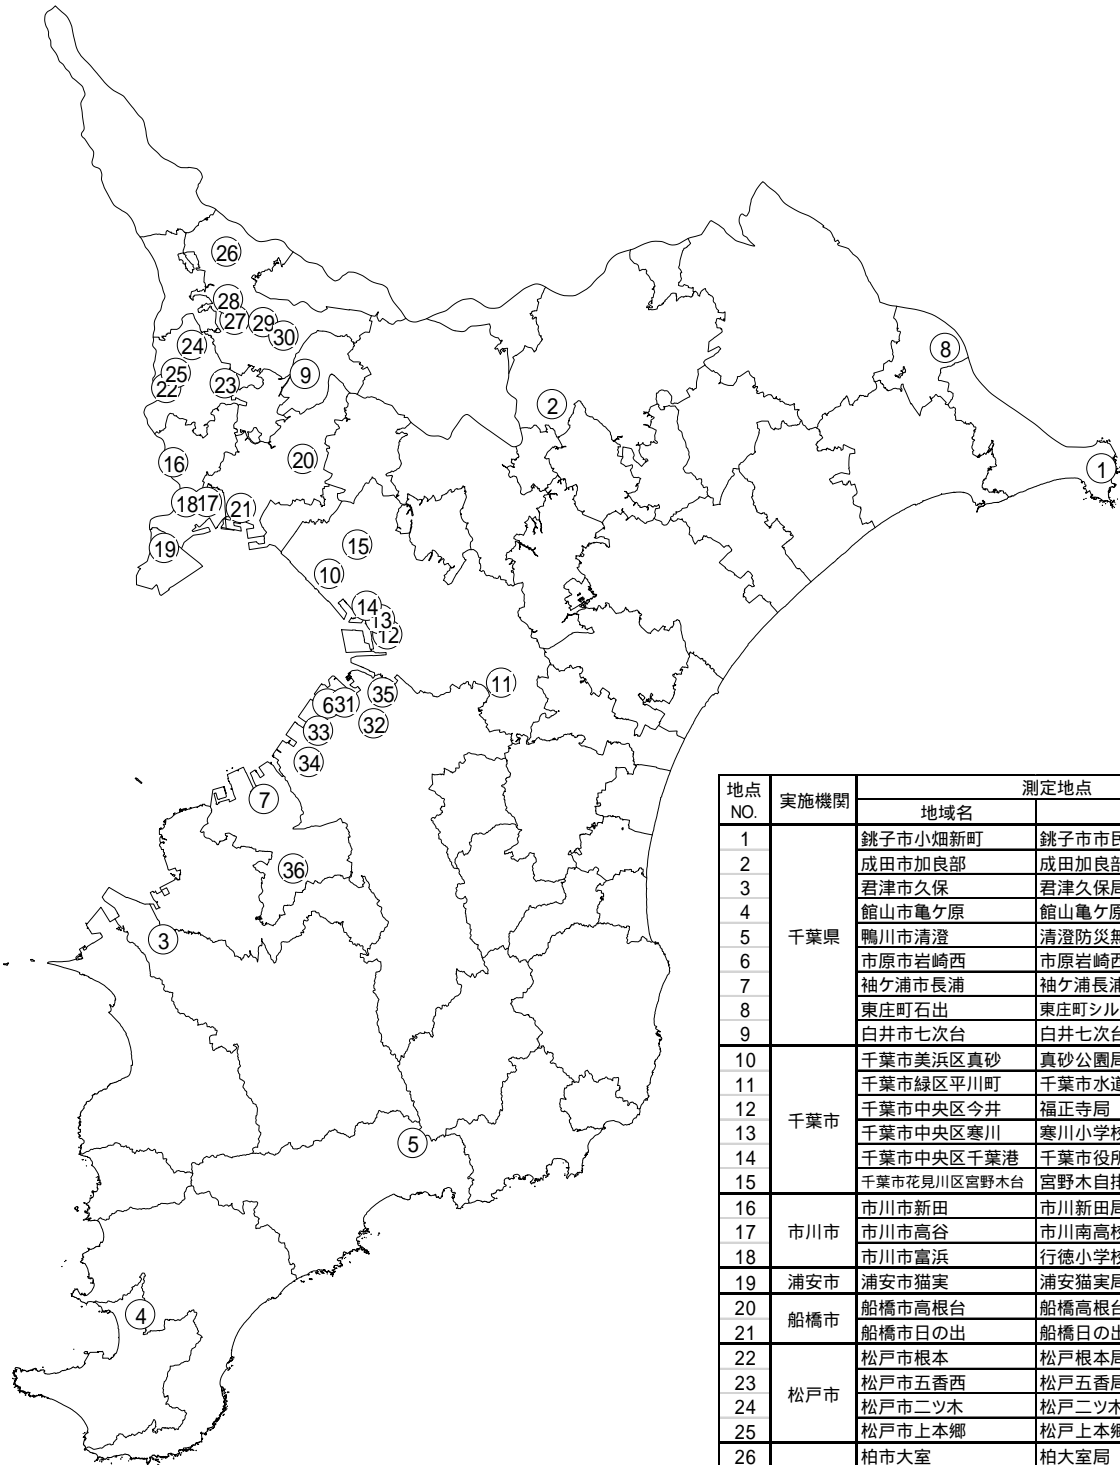

図2 - 1 有害大気汚染物質等測定地点図

地点 NO.	実施機関	測定地点	
		地域名	施設名
1	千葉県	銚子市小畑新町	銚子市市民センター
2		成田市加良部	成田加良部局
3		君津市久保	君津久保局
4		館山市亀ヶ原	館山亀ヶ原局
5		鴨川市清澄	清澄防災無線中継局
6		市原市岩崎西	市原岩崎西局
7		袖ヶ浦市長浦	袖ヶ浦長浦局
8		東庄町石出	東庄町シルバー人材センター
9		白井市七次台	白井七次台局
10	千葉市	千葉市美浜区真砂	真砂公園局
11		千葉市緑区平川町	千葉市水道局
12		千葉市中央区今井	福正寺局
13		千葉市中央区寒川	寒川小学校局
14		千葉市中央区千葉港	千葉市役所自排局
15	千葉市花見川区宮野木台	宮野木自排局	
16	市川市	市川市新田	市川新田局
17		市川市高谷	市川南高校
18		市川市富浜	行徳小学校
19	浦安市	浦安市猫実	浦安猫実局
20	船橋市	船橋市高根台	船橋高根台局
21		船橋市日の出	船橋日の出(車)局
22	松戸市	松戸市根本	松戸根本局
23		松戸市五香西	松戸五香局
24		松戸市二ツ木	松戸二ツ木局
25		松戸市上本郷	松戸上本郷(車)局
26	柏市	柏市大室	柏大室局
27		柏市永楽台	柏永楽台局
28		柏市旭	柏旭(車)局
29		柏市大津ヶ丘	柏大津ヶ丘(車)局
30		柏市若白毛	柏市第二最終処分場
31	市原市	市原市旧川岸	旧市原川岸局
32		市原市郡本	市原郡本局
33		市原市前川中継ポンプ場	前川中継ポンプ場
34		市原市姉崎	市原姉崎局
35		市原市八幡	市原八幡局
36	袖ヶ浦市	袖ヶ浦市横田	袖ヶ浦横田局