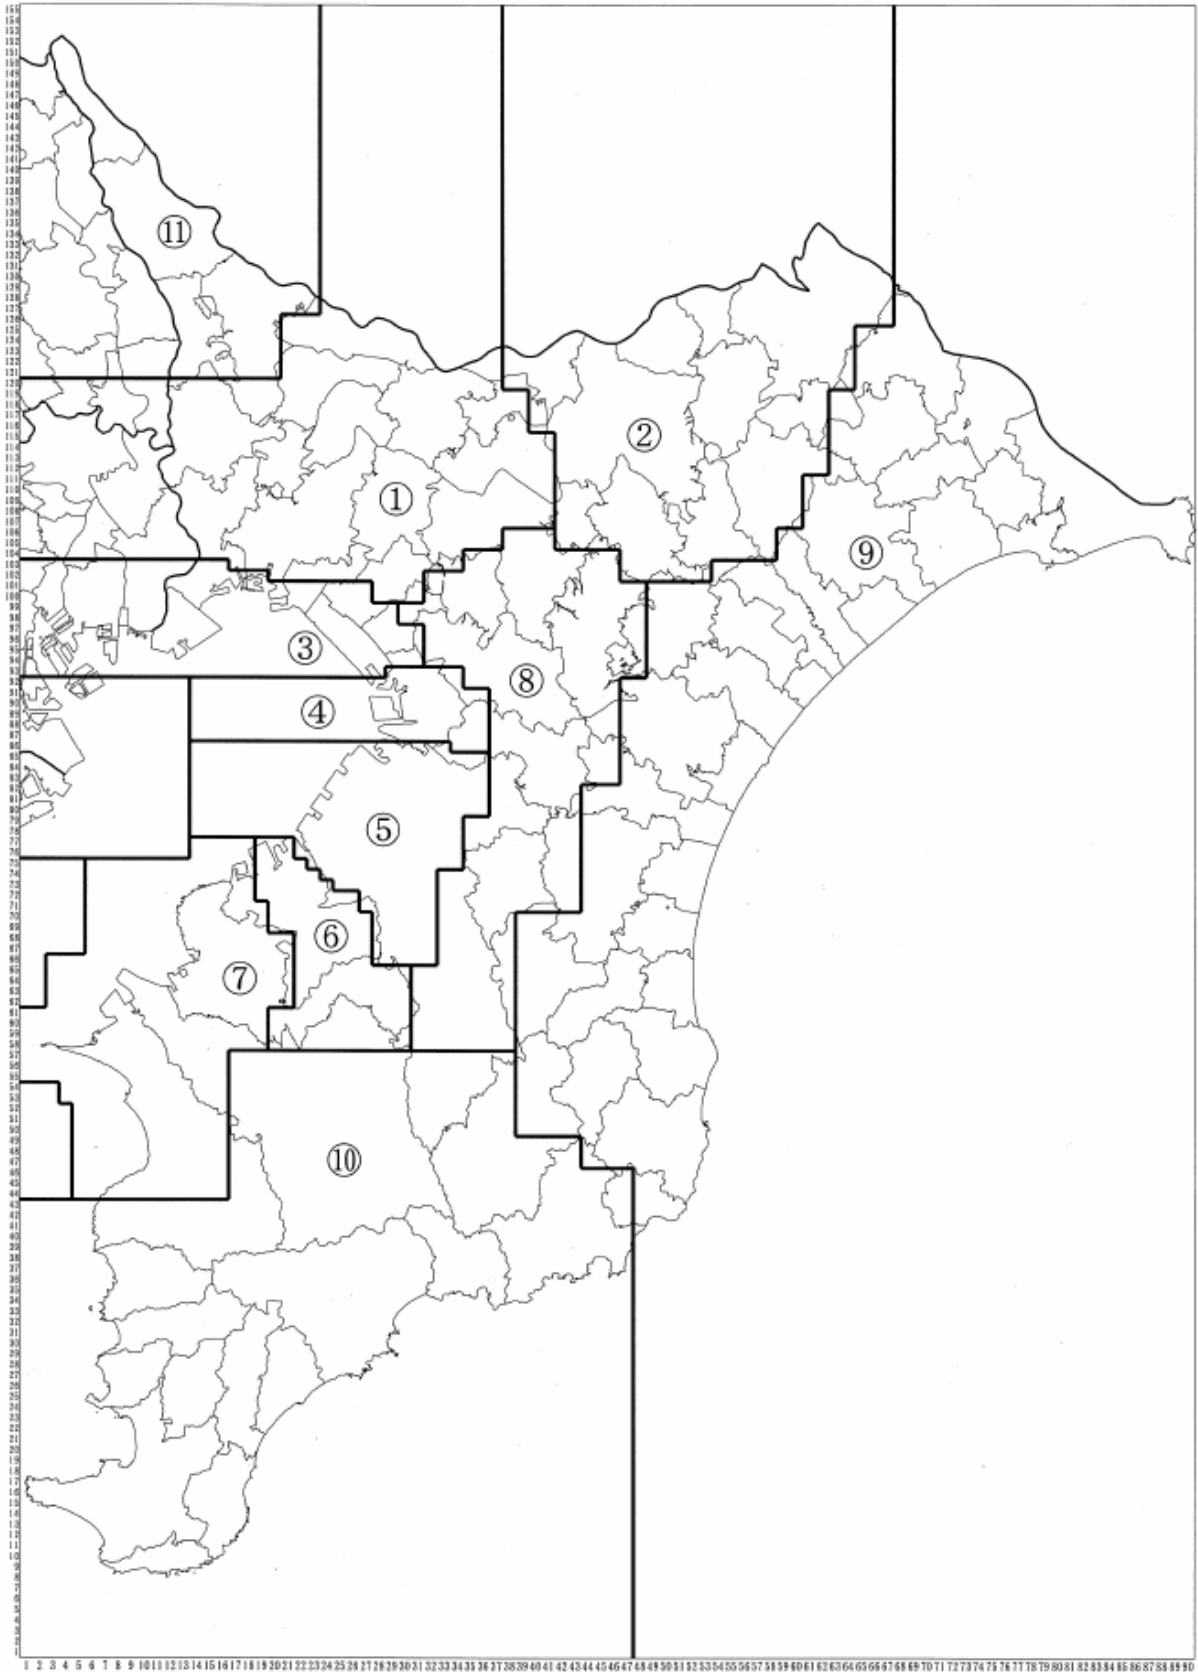

# 気象ブロックの地域区分

0 2 4 6 km