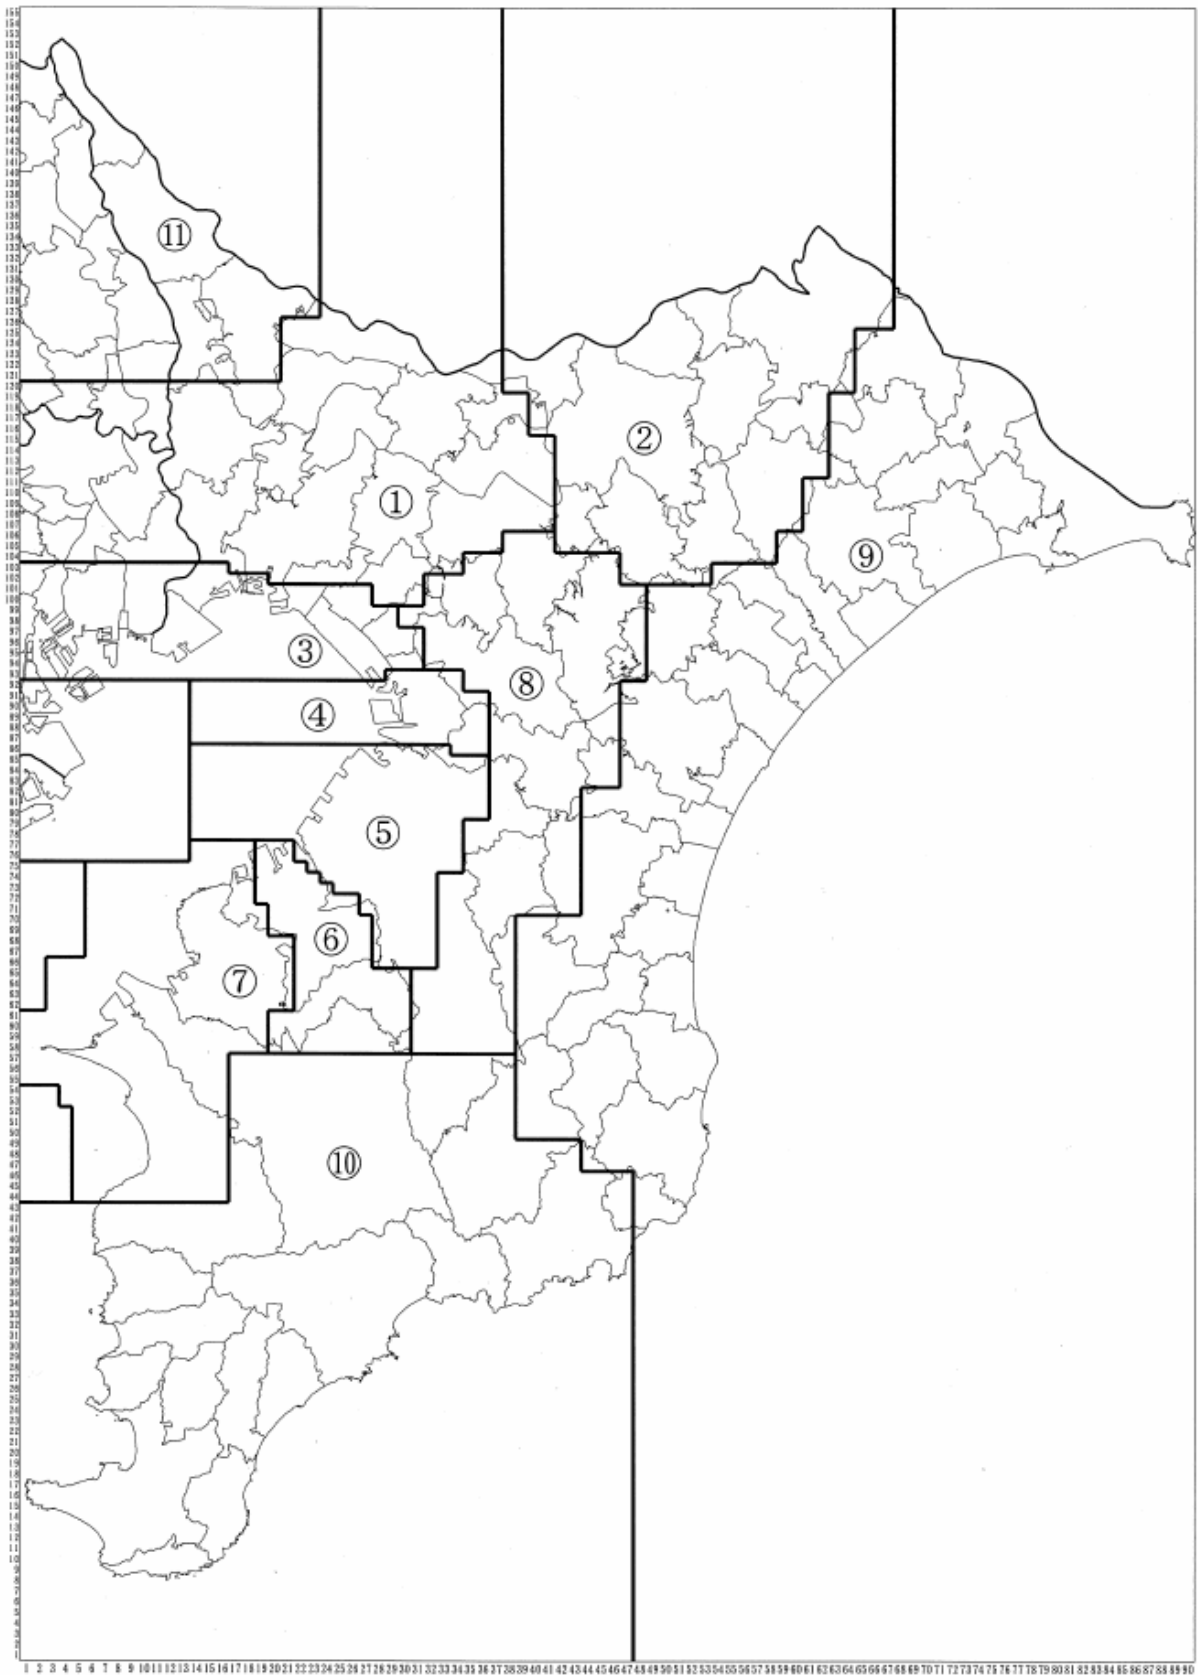

# 気象ブロックの地域区分

0 2 4 6 km