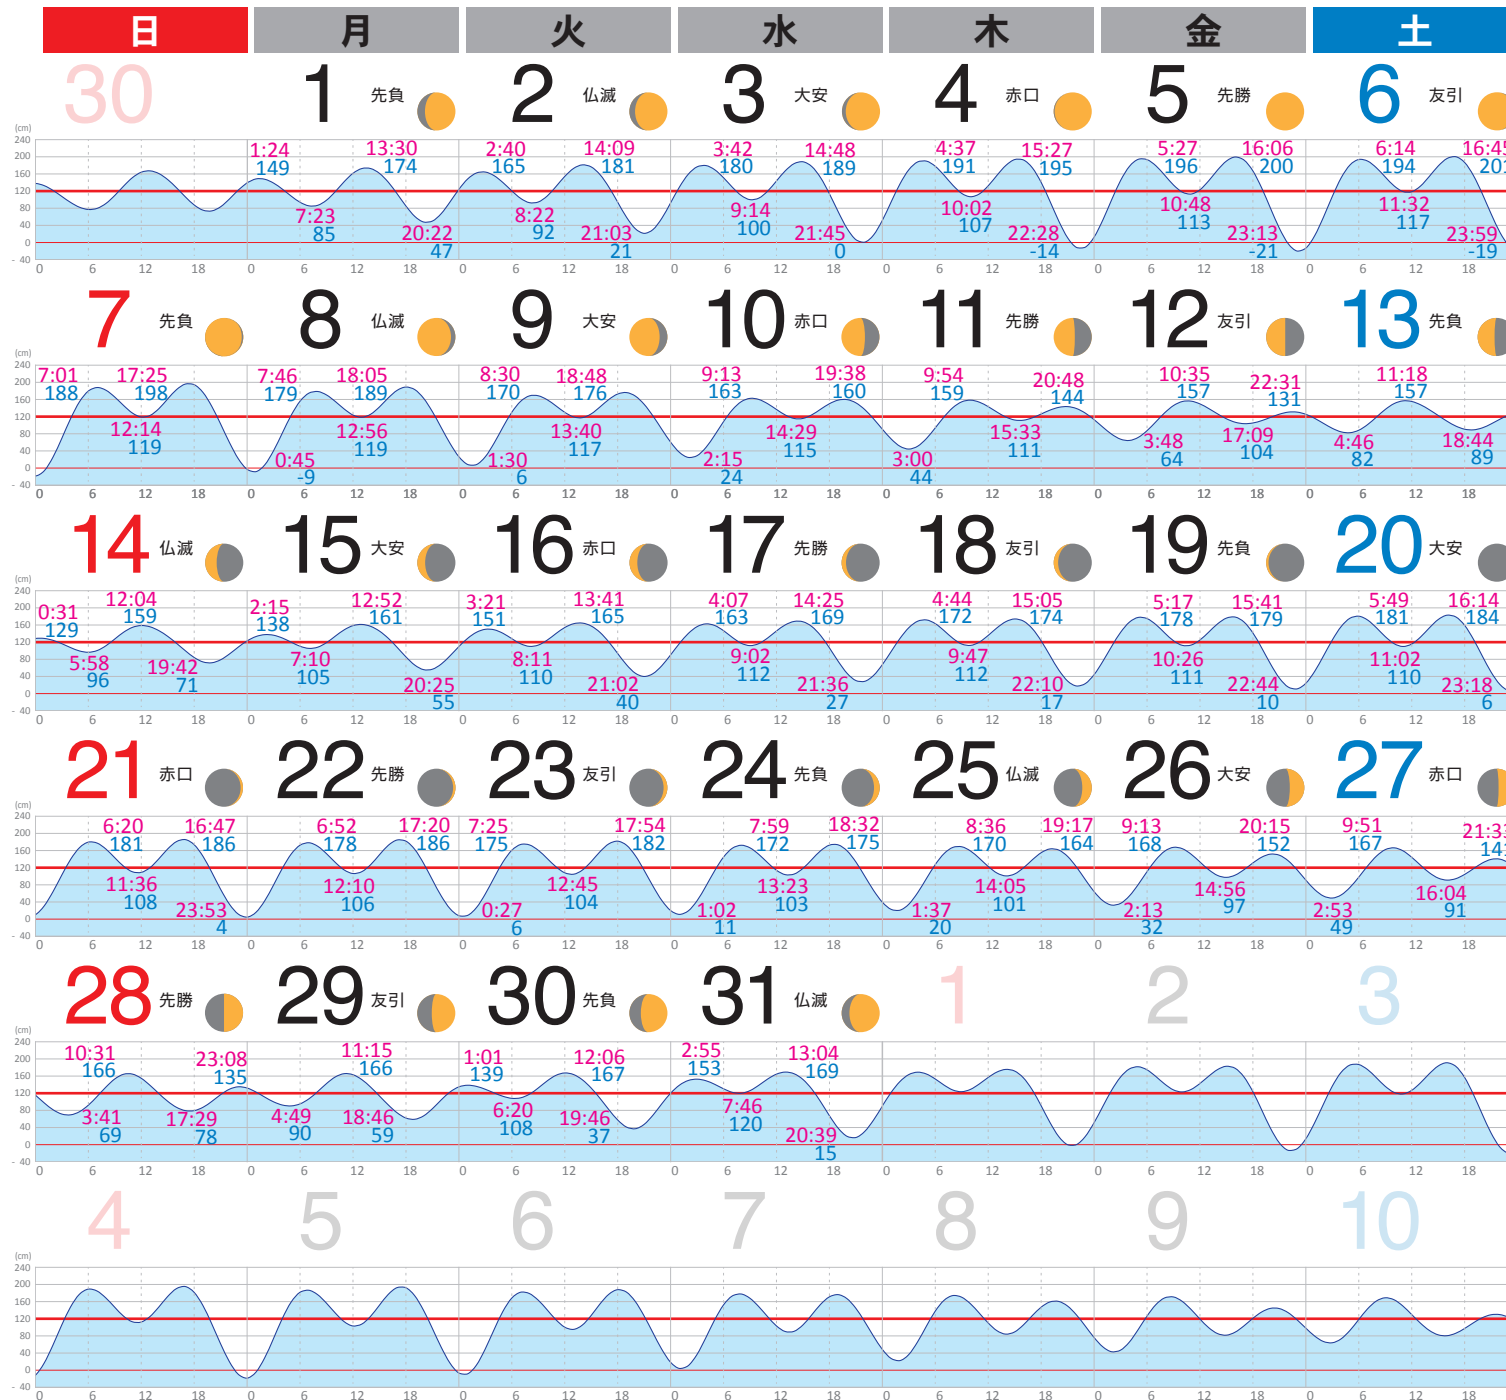

●潮時・潮位については、「電子潮見表 2025年版」による千葉(千葉灯標)の数値 ●月相は「こよみのページ(<http://koyomi8.com/>)」より引用

# 2025 CALENDAR

漁業の操業安全に  
ご協力を!

Please Cooperate in Safe Fishery Operations!

**12**  
December

ノリ養殖業(支柱柵漁場)

救命胴衣を  
必ず着用  
しましょう!

千葉県漁業操業安全対策協議会  
千葉県・千葉県漁業協同組合連合会  
(一財)千葉県漁業振興基金  
(一社)千葉県経済協議会

問合せ先  
千葉県農林水産部水産局水産課  
TEL.043-223-3051