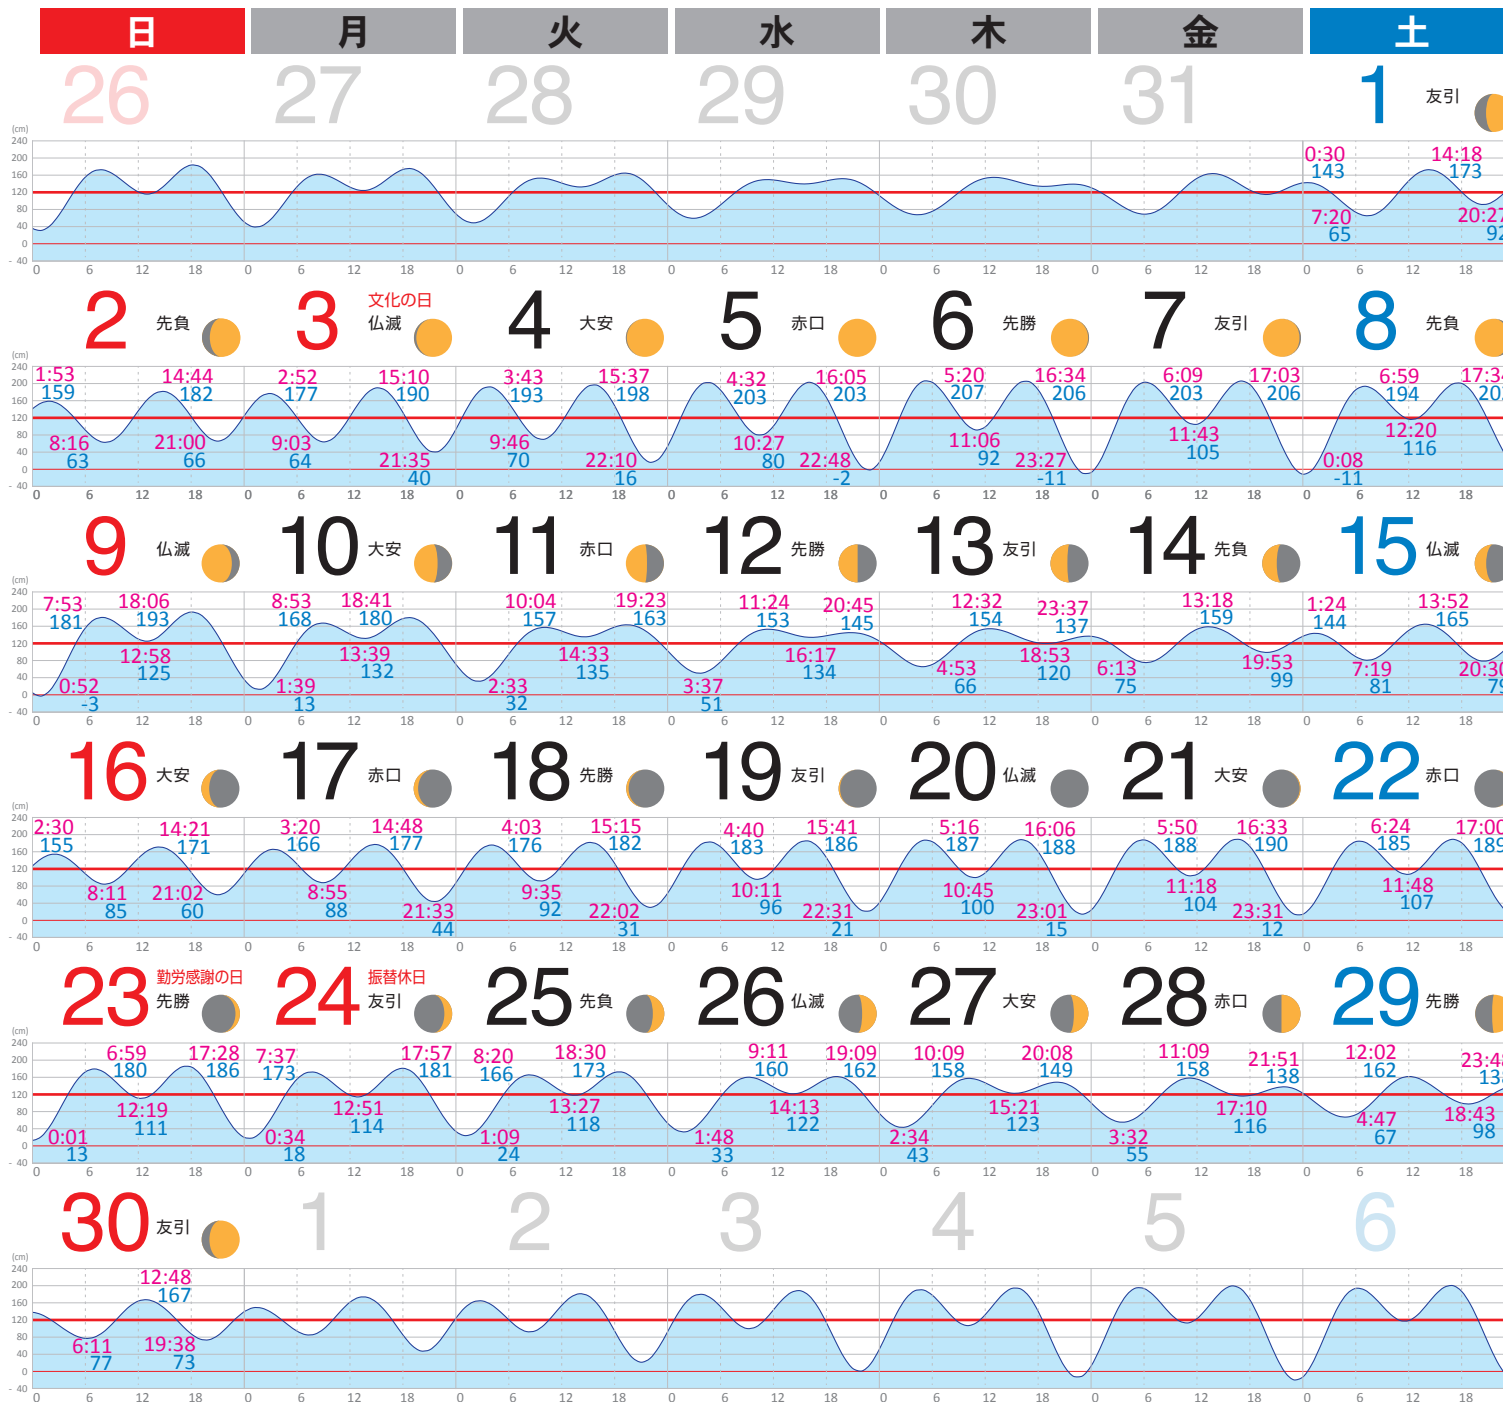

# 2025 CALENDAR

漁業の操業安全に  
ご協力を!

Please Cooperate in Safe Fishery Operations!

**11**  
November

ノリ養殖業(ベタ流し漁場)

救命胴衣を  
必ず着用  
しましょう!

千葉県漁業操業安全対策協議会  
千葉県・千葉県漁業協同組合連合会  
(一財)千葉県漁業振興基金  
(一社)千葉県経済協議会

問合せ先  
千葉県農林水産部水産局水産課  
TEL.043-223-3051

●潮時・潮位については、「電子潮見表 2025年版」による千葉(千葉灯標)の数値 ●月相は「こよみのページ(<http://koyomi8.com/>)」より引用