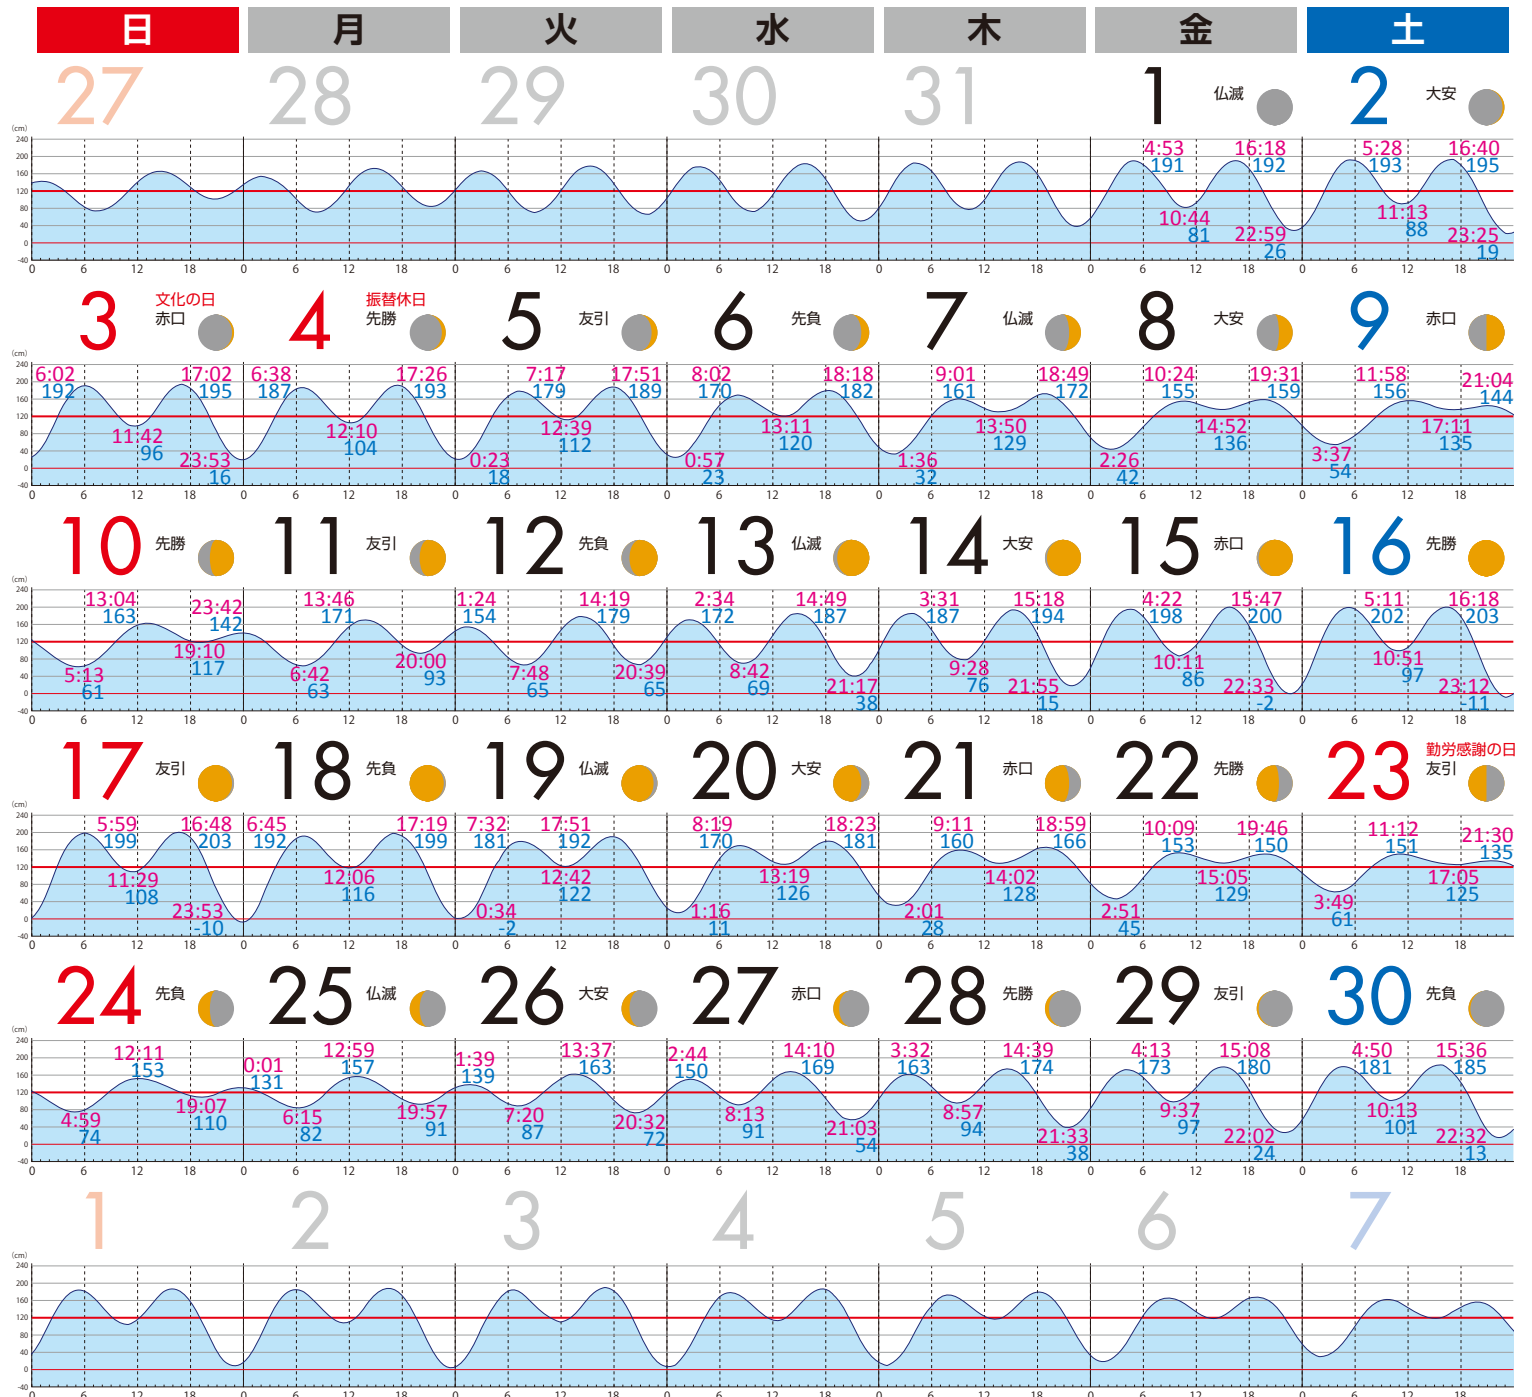

2024 CALENDAR

漁業の操業安全に
ご協力を!

Please Cooperate in Safe Fishery Operations!

11
November

ノリ養殖業(ベタ流し漁場)

救命胴衣を
必ず着用
しましょう!

千葉県漁業操業安全対策協議会
千葉県・千葉県漁業協同組合連合会
(一財)千葉県漁業振興基金
(一社)千葉県経済協議会

問合せ先
千葉県農林水産部水産局水産課
TEL.043-223-3051

●潮時・潮位については、「2024年版電子潮見表」による千葉(千葉灯標)の数値
●月相は「満月カレンダー(https://www.arachne.jp/onlinecalendar/mangetsu/)」より引用

2024 CALENDAR

漁業の操業安全に
ご協力を!

Please Cooperate in Safe Fishery Operations!

12
December

ノリ養殖業(支柱柵漁場)