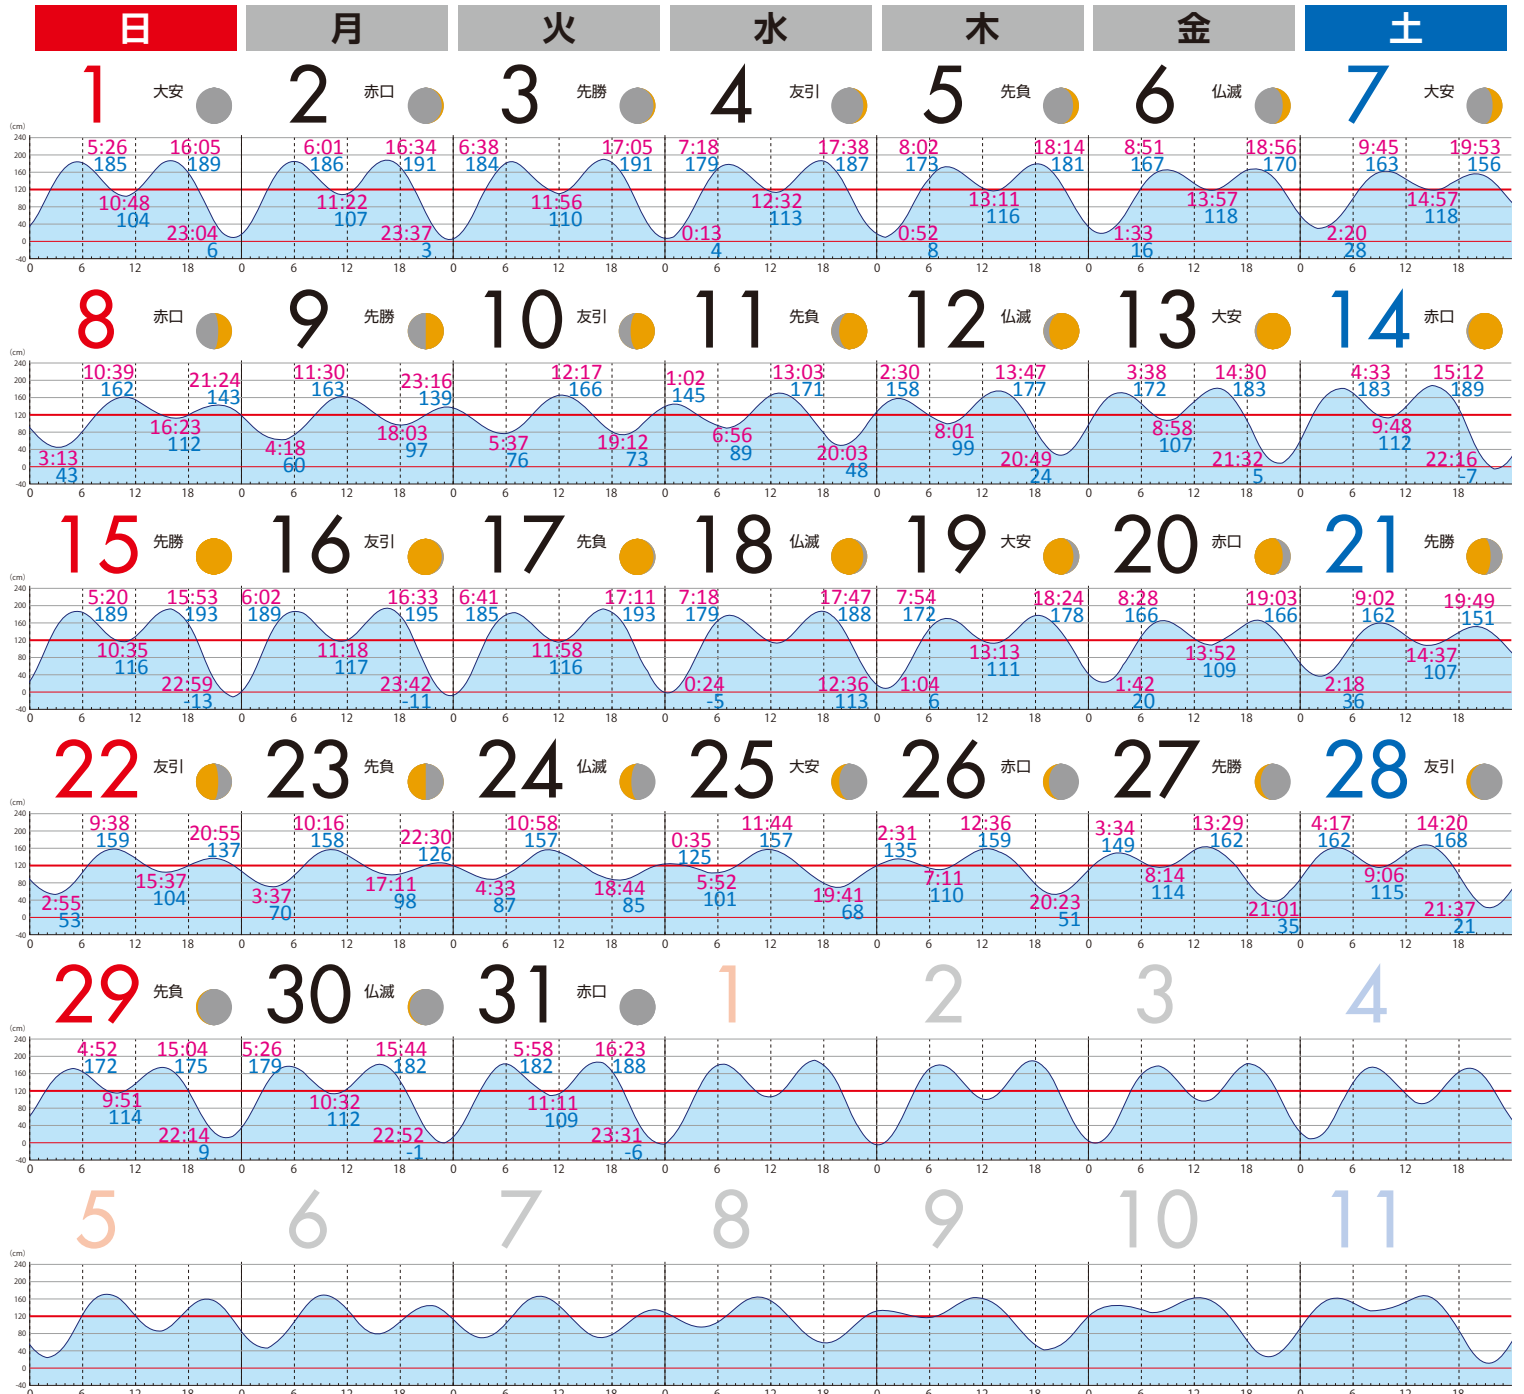

●潮時・潮位については、「2024年版電子潮見表」による千葉(千葉灯標)の数値
●月相は「満月カレンダー(https://www.arachne.jp/onlinecalendar/mangetsu/)」より引用