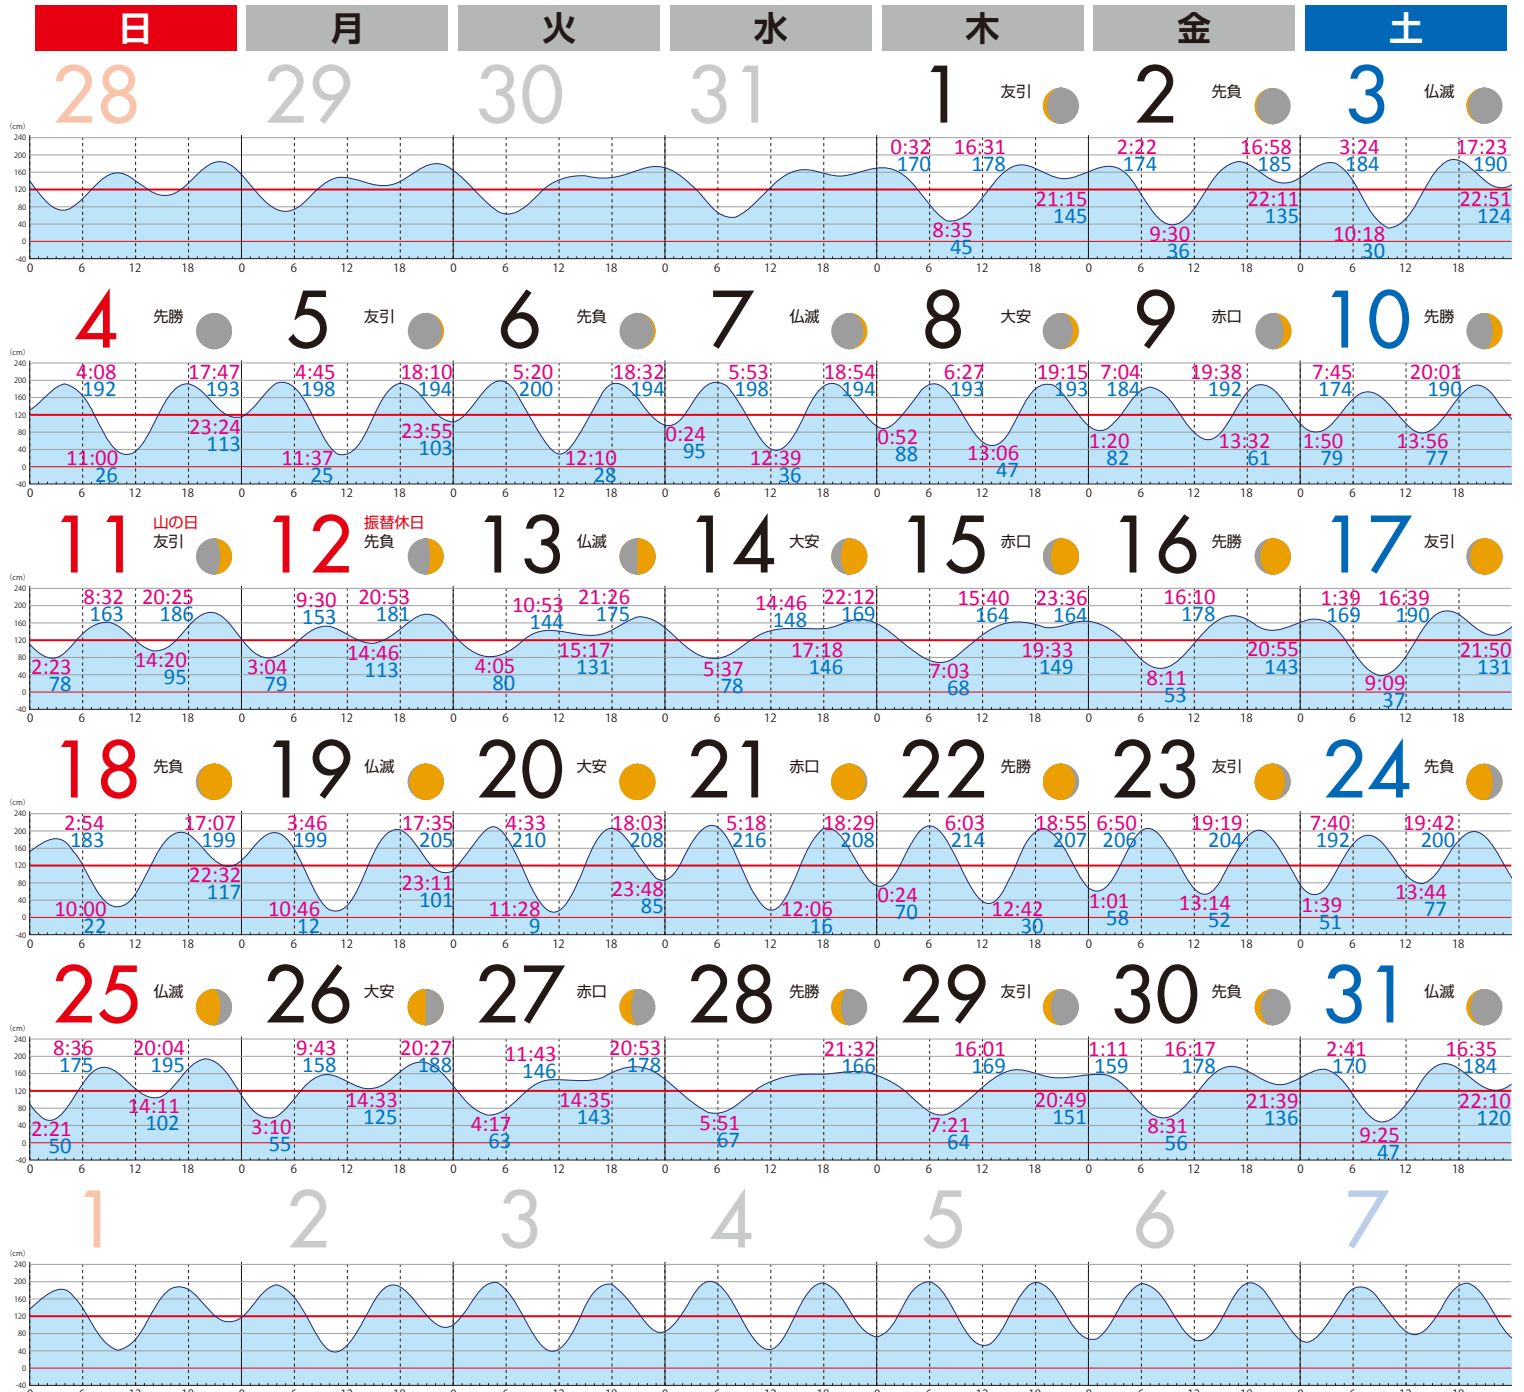

●潮時・潮位については、「2024年版電子潮見表」による千葉(千葉灯標)の数値
●月相は「満月カレンダー」(<https://www.arachne.jp/onlinecalendar/mangetsu/>)より引用