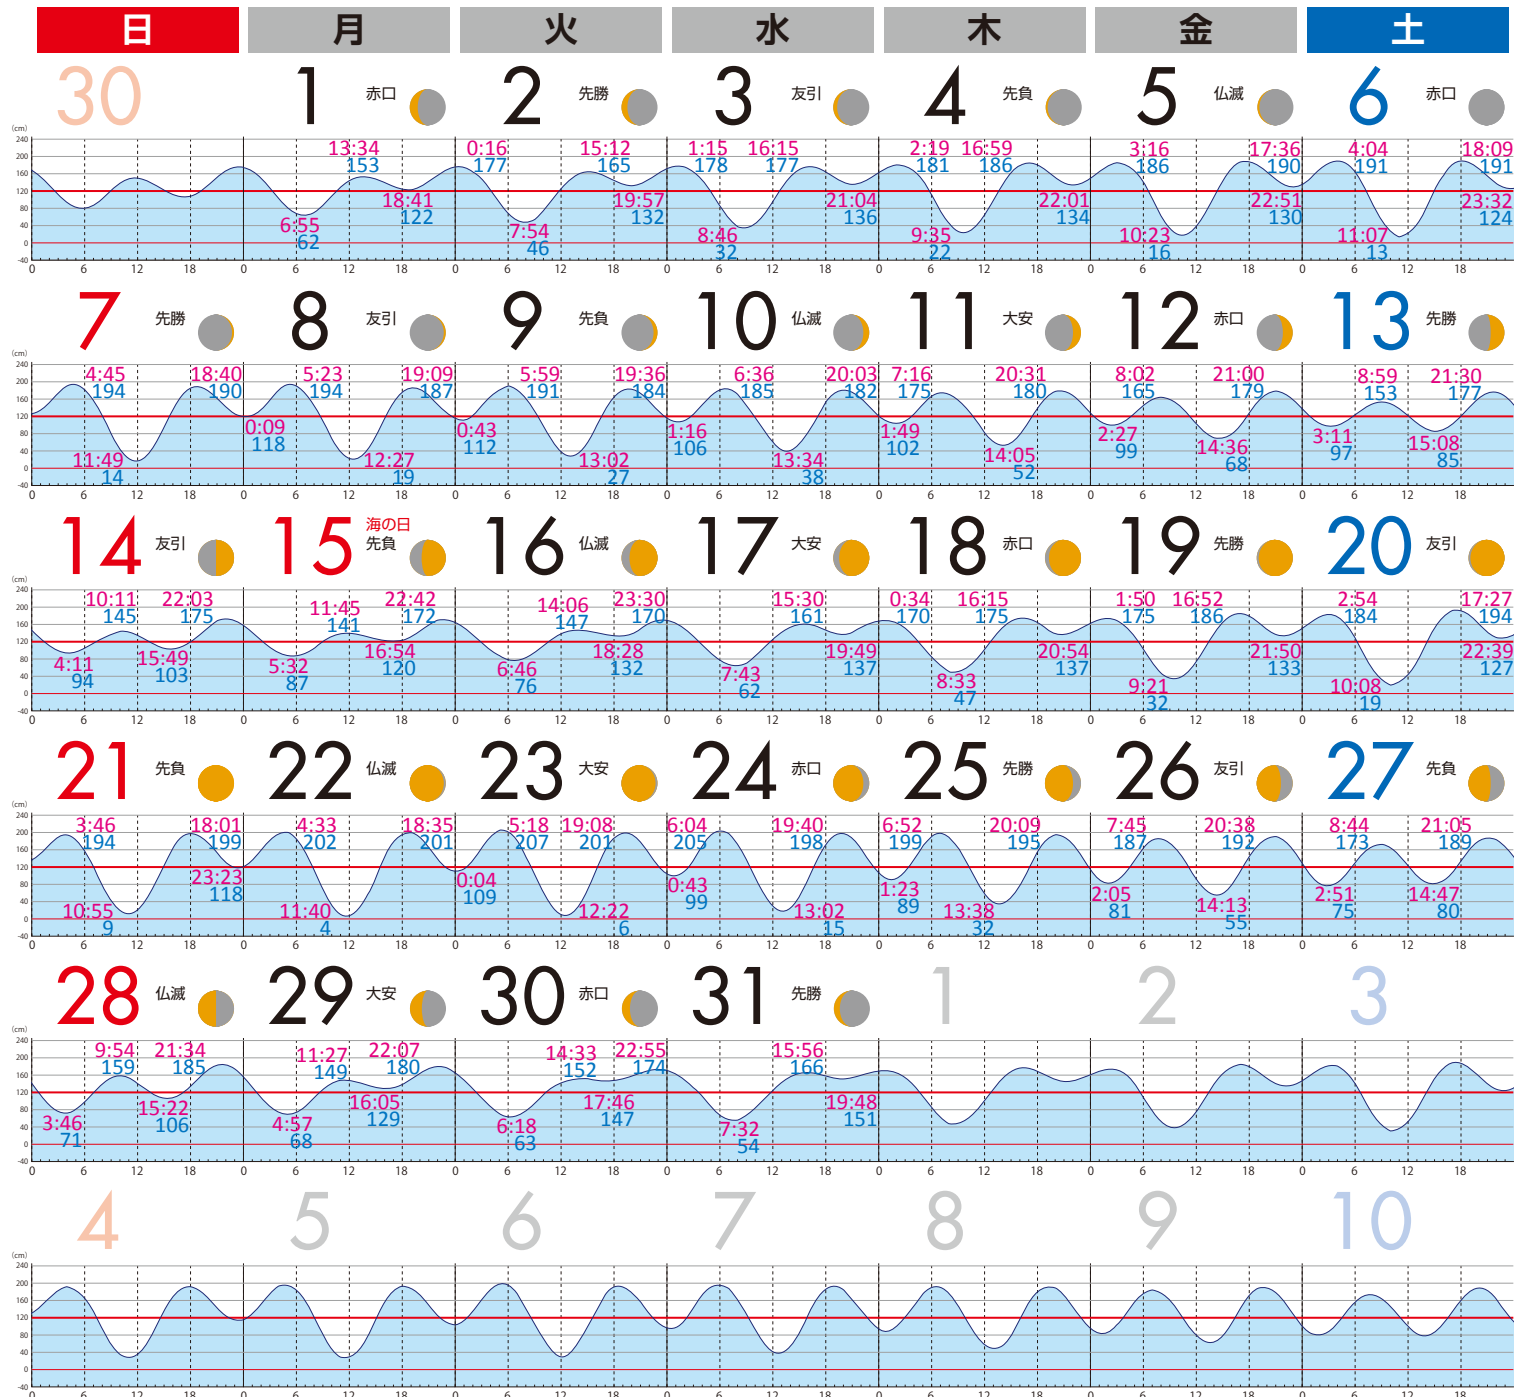

2024 CALENDAR

漁業の操業安全に
ご協力を!

Please Cooperate in Safe Fishery Operations!

July

まき網漁業

救命胴衣を
必ず着用
しましょう!

千葉県漁業操業安全対策協議会
千葉県・千葉県漁業協同組合連合会
(一財)千葉県漁業振興基金
(一社)千葉県経済協議会

問合せ先
千葉県農林水産部水産局水産課
TEL.043-223-3051

●潮時・潮位については、「2024年版電子潮見表」による千葉(千葉灯標)の数値
●月相は「満月カレンダー」(<https://www.arachne.jp/onlinecalendar/mangetsu/>)より引用

2024 CALENDAR

漁業の操業安全に
ご協力を!

Please Cooperate in Safe Fishery Operations!

August

まき網漁業

救命胴衣を
必ず着用
しましょう!