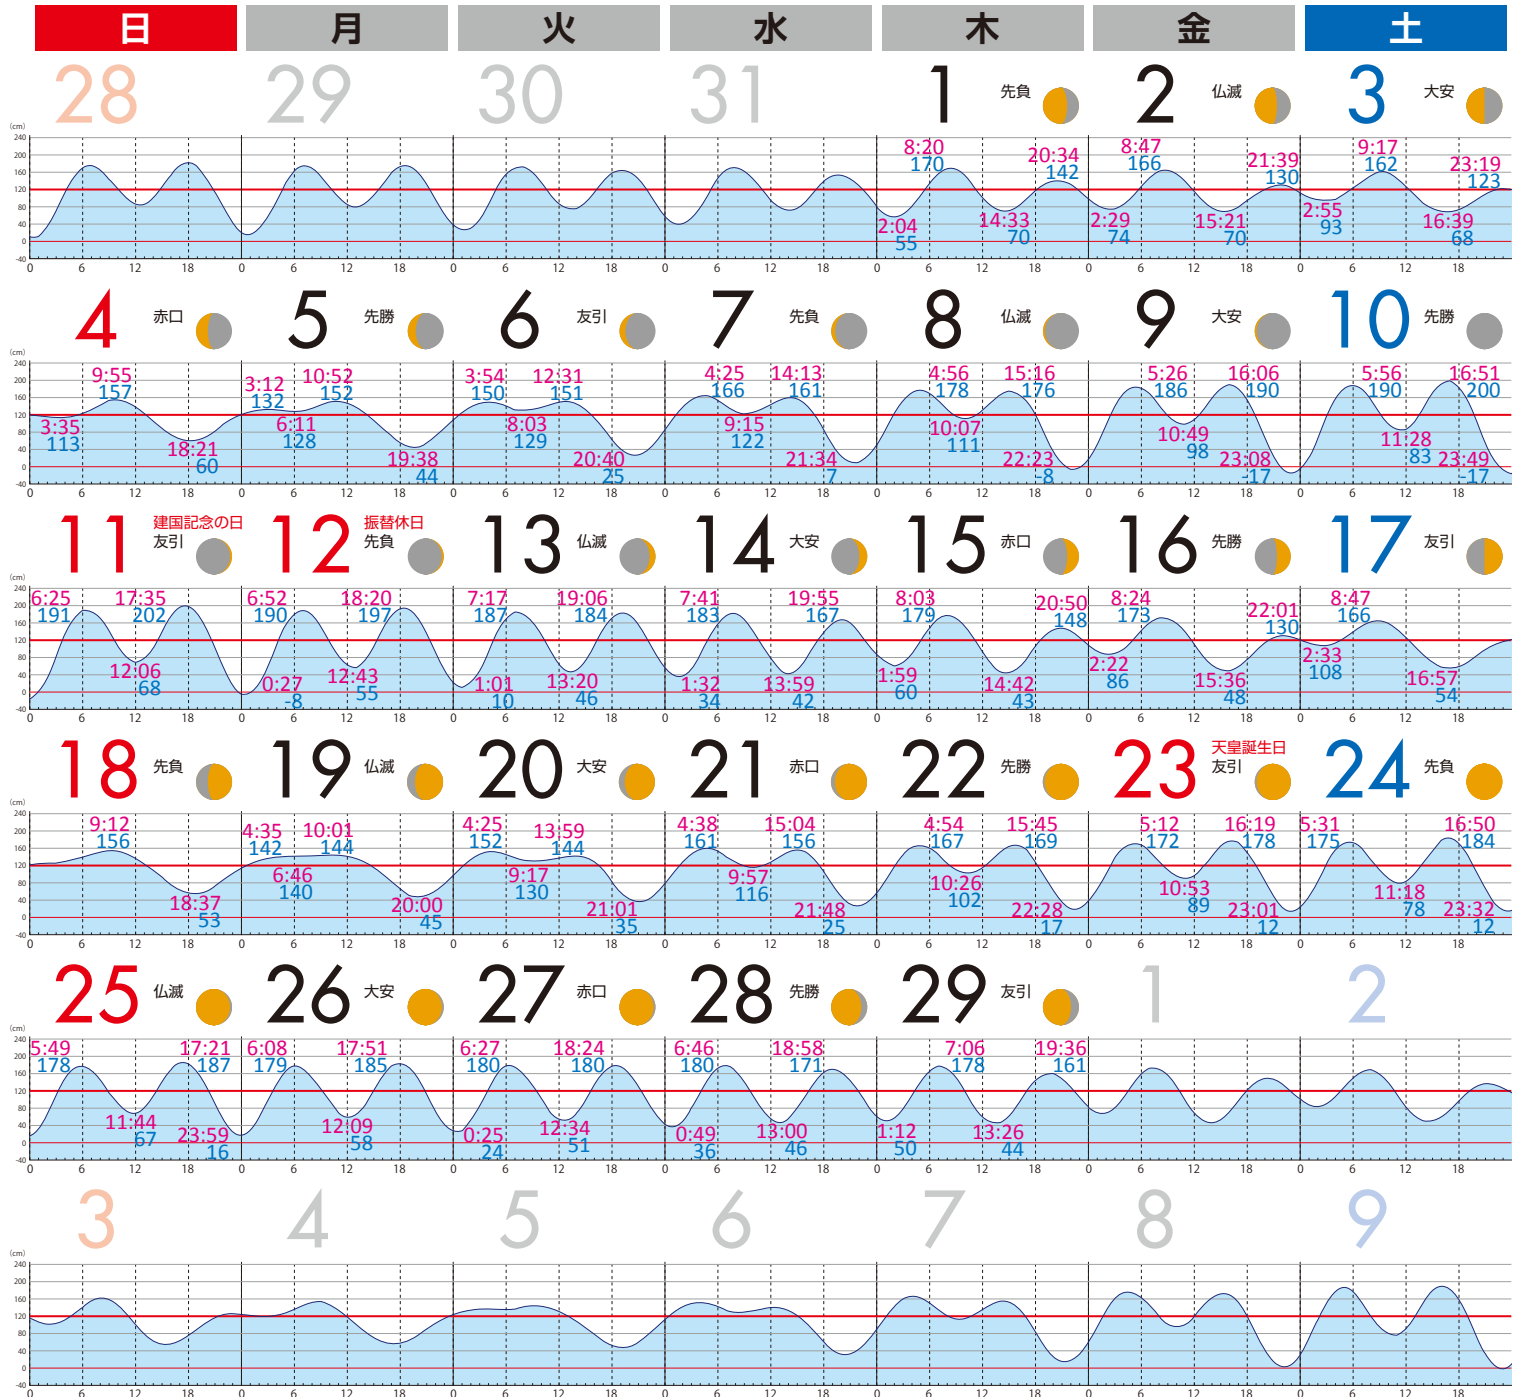

●潮時・潮位については、「2024年版電子潮見表」による千葉(千葉灯標)の数値
●月相は「満月カレンダー(https://www.arachne.jp/onlinecalendar/mangetsu/)」より引用