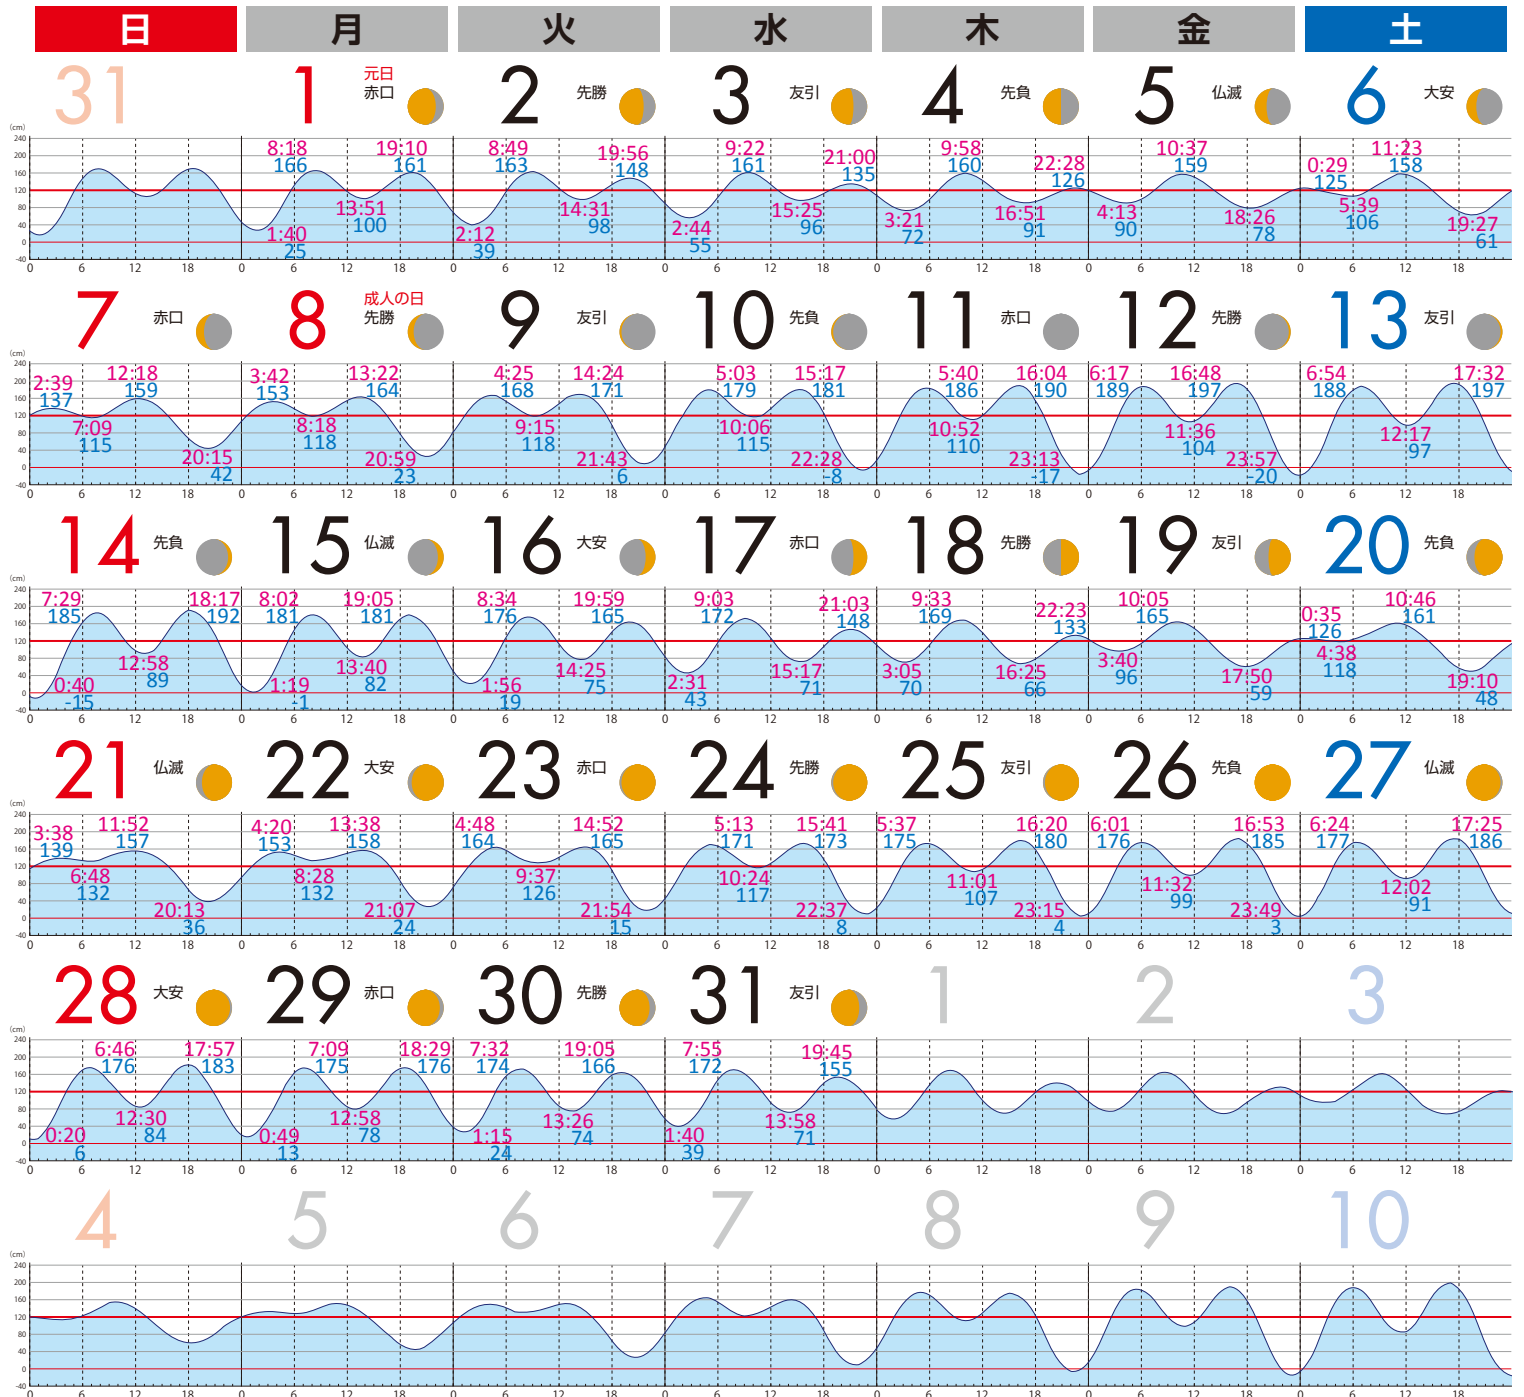

2024 CALENDAR

漁業の操業安全に
ご協力を!

Please Cooperate in Safe Fishery Operations!

January

ノリ養殖業

救命胴衣を
必ず着用
しましょう!

千葉県漁業操業安全対策協議会
千葉県・千葉県漁業協同組合連合会
(一財)千葉県漁業振興基金
(一社)千葉県経済協議会

問合せ先
千葉県農林水産部水産局水産課
TEL.043-223-3051

●潮時・潮位については、「2024年版電子潮見表」による千葉(千葉灯標)の数値
●月相は「満月カレンダー(https://www.arachne.jp/onlinecalendar/mangetsu/)」より引用

2024 CALENDAR

漁業の操業安全に
ご協力を!

Please Cooperate in Safe Fishery Operations!

2
February

小型底びき網漁業

救命胴衣を
必ず着用
しましょう!